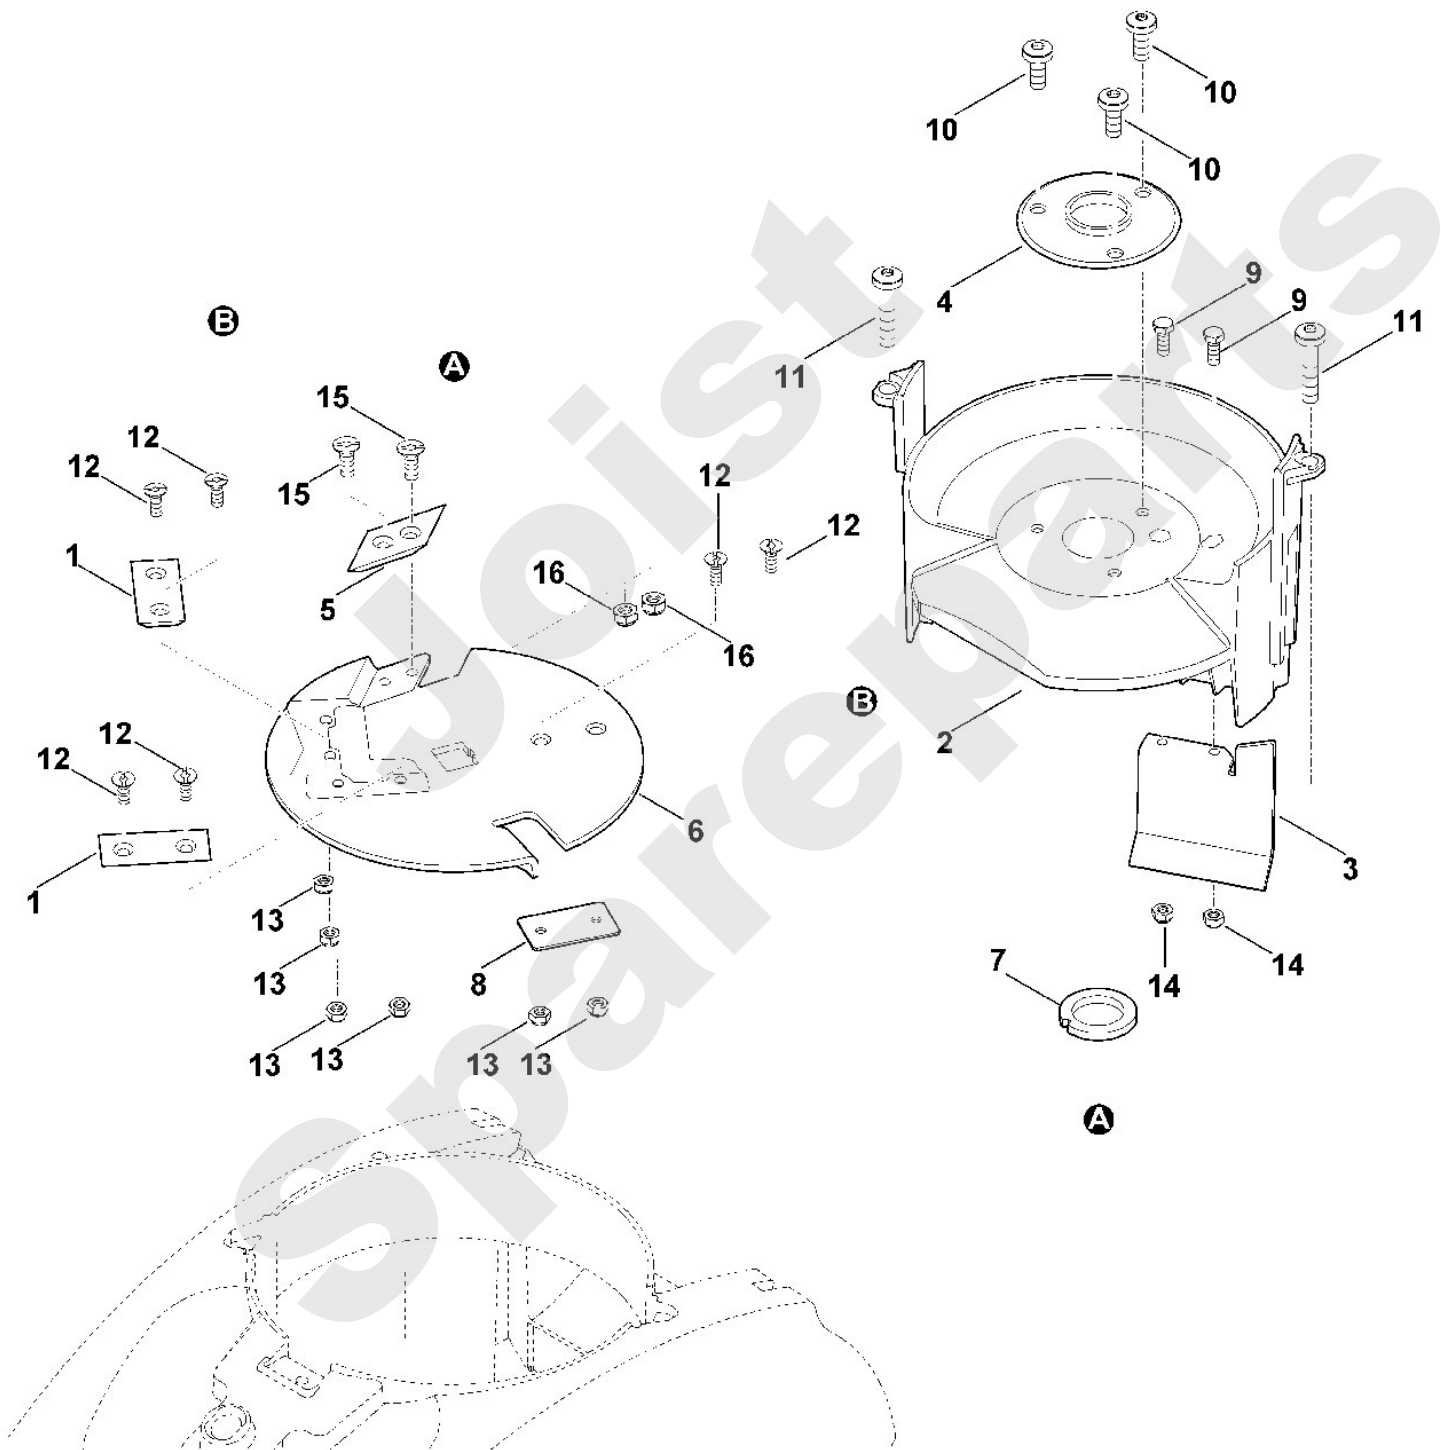

Häcksler / Benzin / GB 460
Stückliste (6/9): F - Messersatz (Schnitzeln)