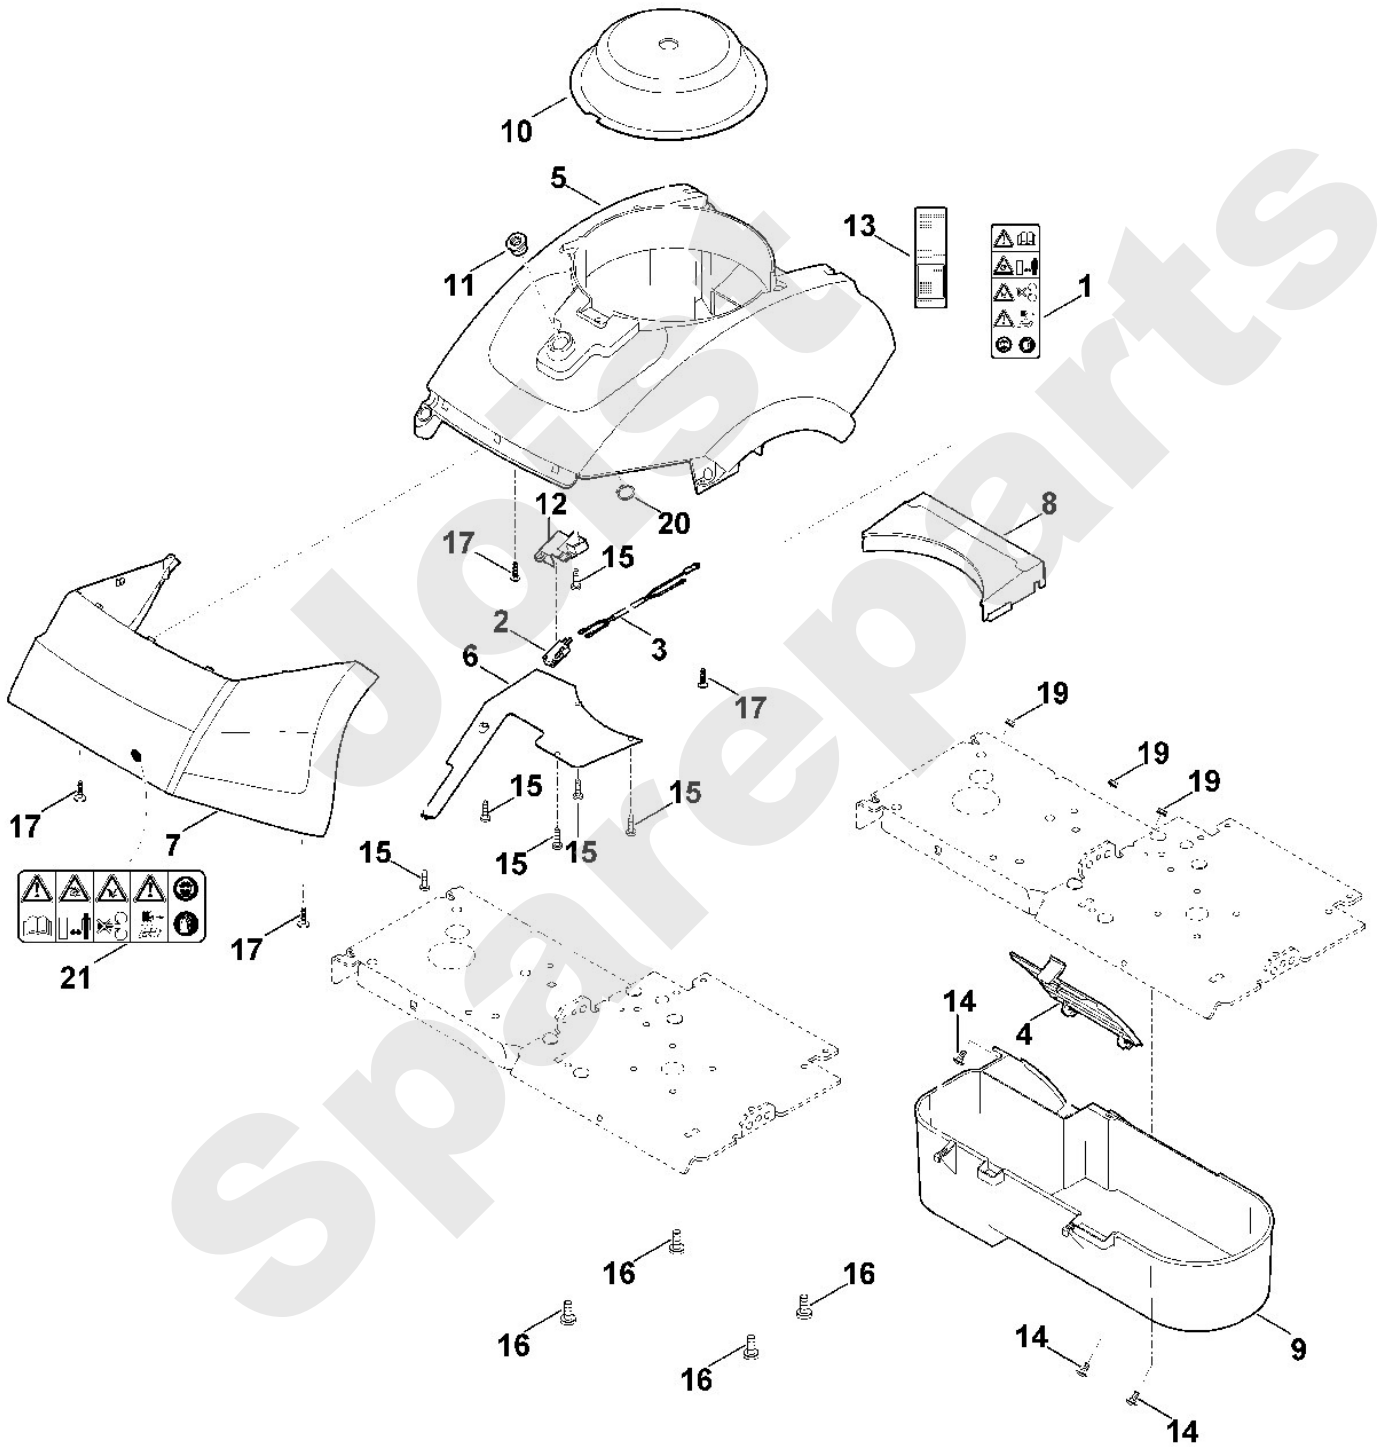

Häcksler / Benzin / GB 460
Stückliste (2/9): B - Gehäuse