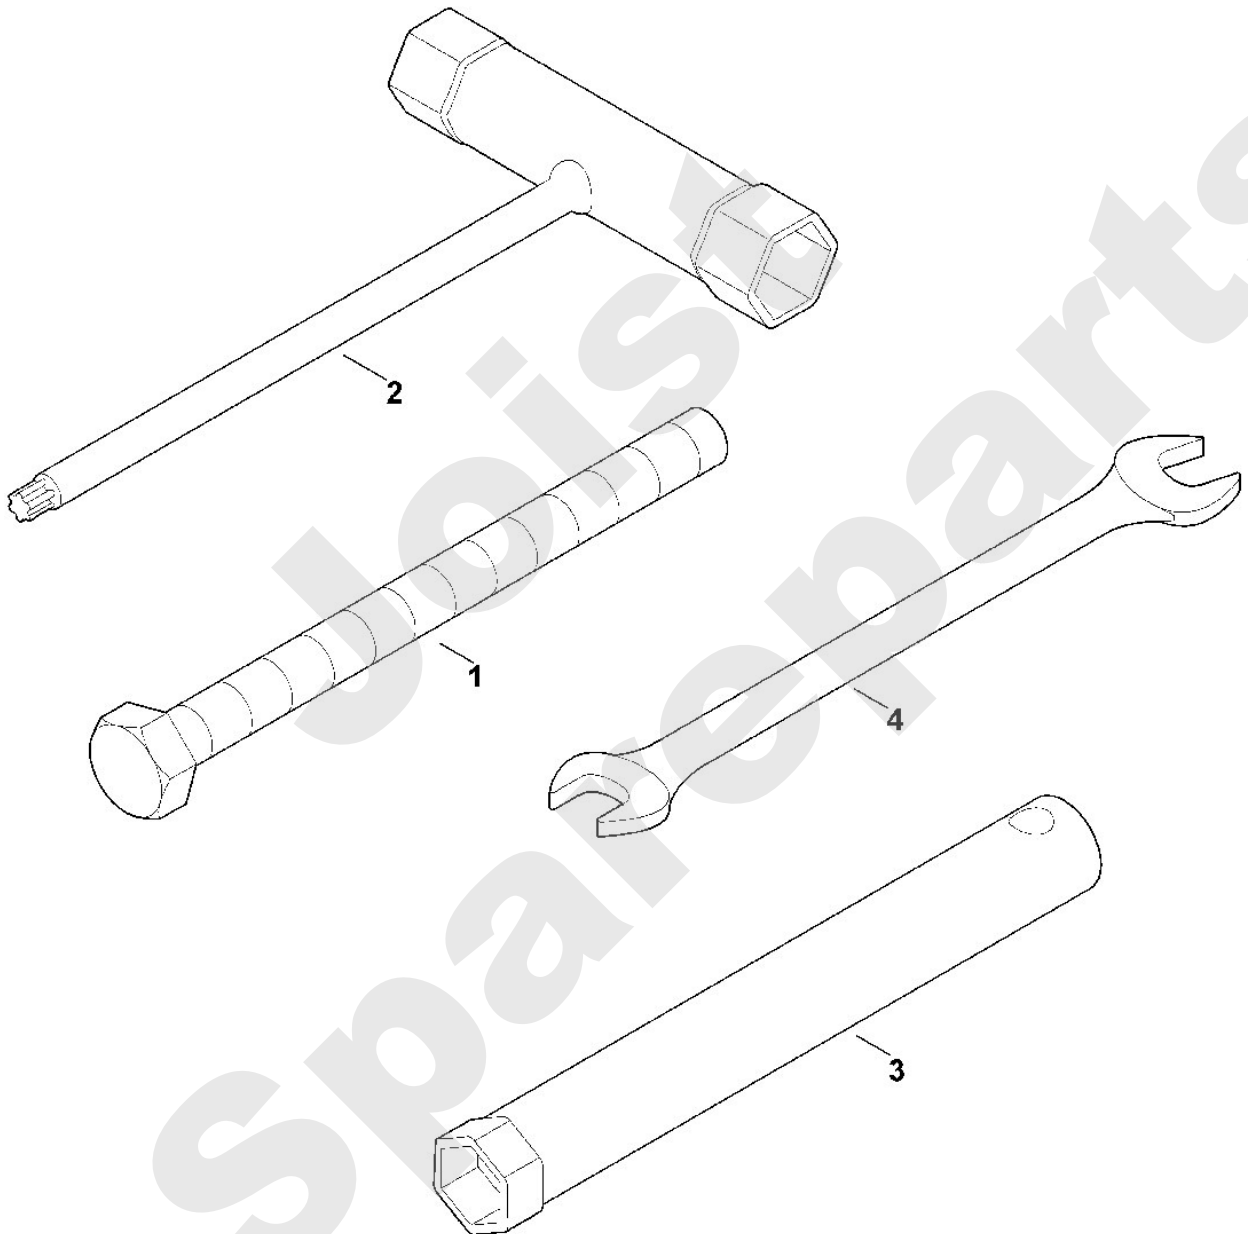

Viking

Häcksler / Benzin / GB 460
Stückliste (7/9): G - Werkzeuge