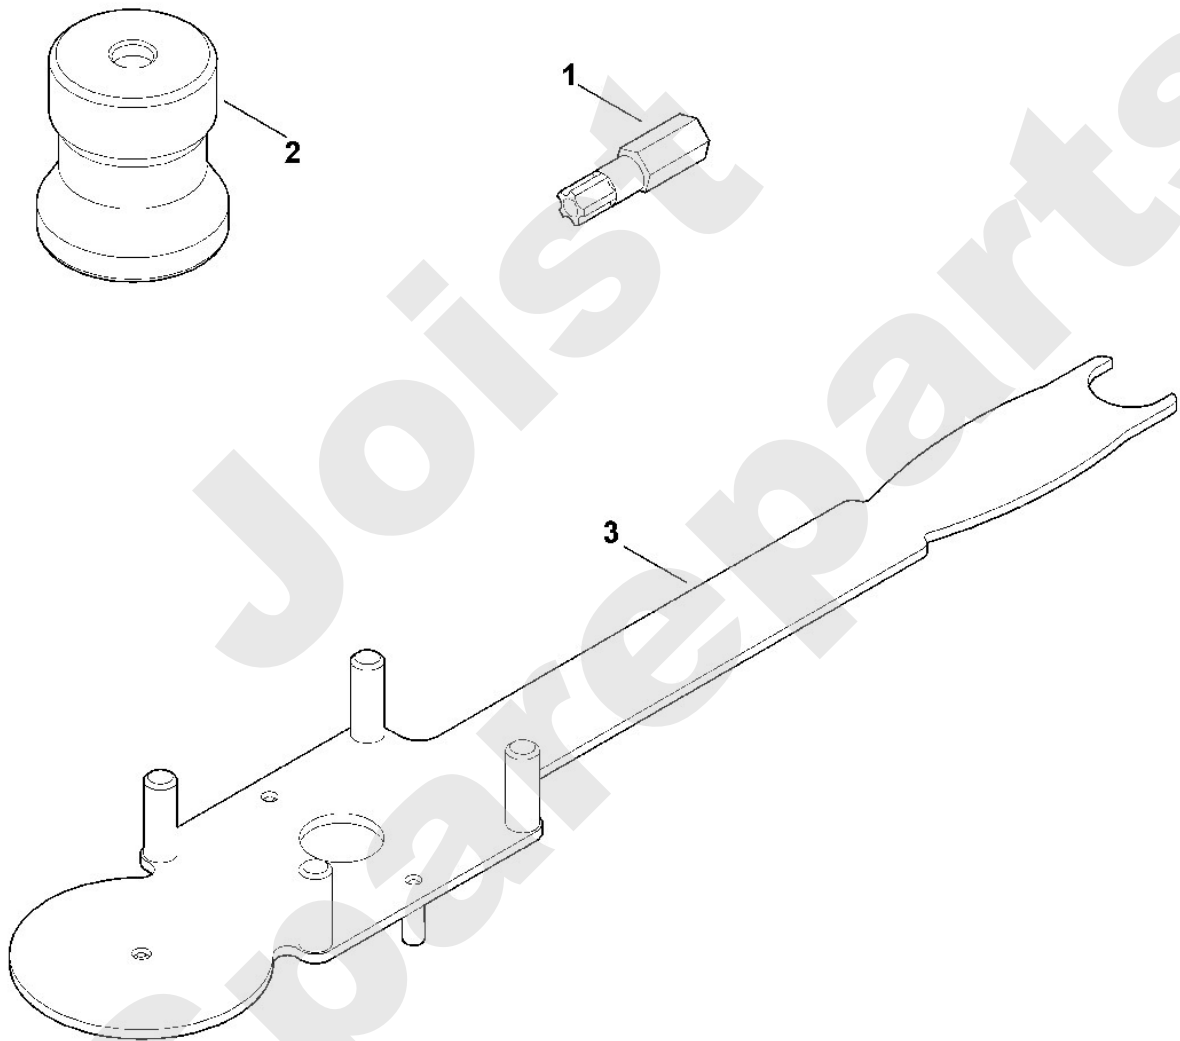

Viking

Häcksler / Benzin / GB 460
Stückliste (8/9): H - Sonderwerkzeug