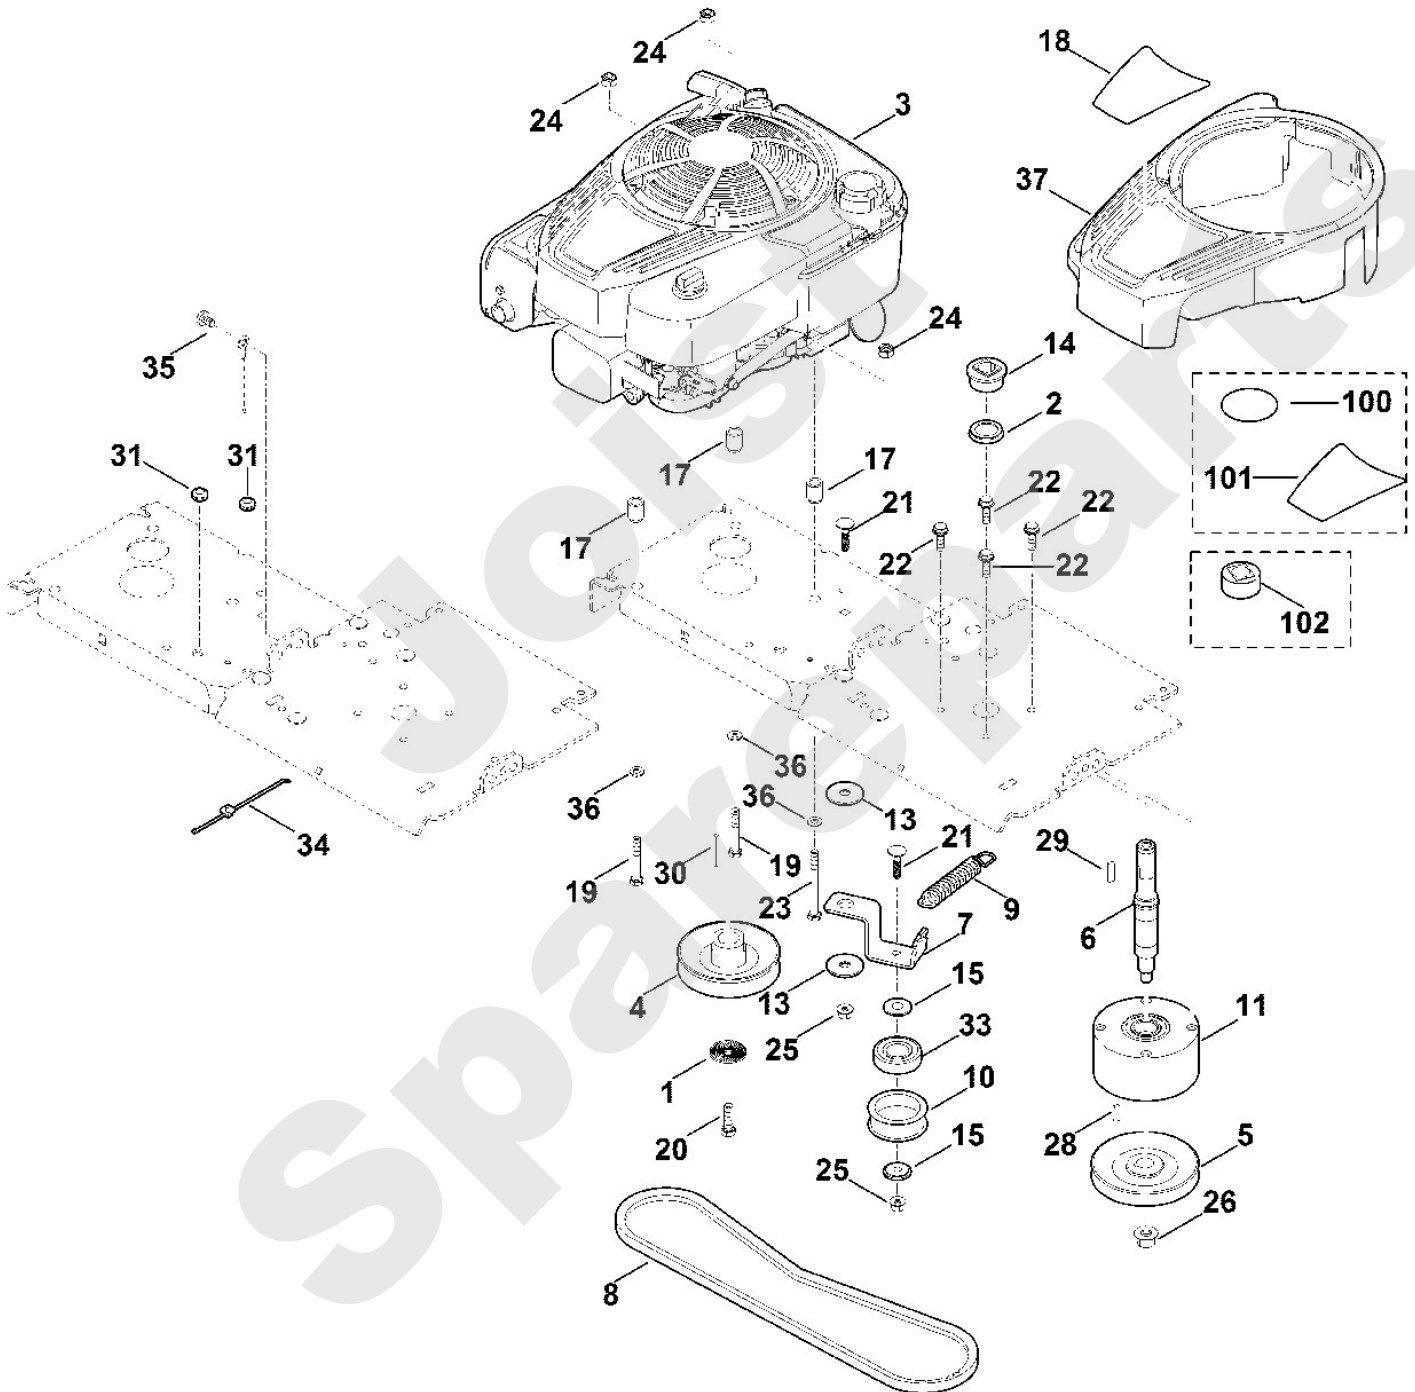

Häcksler / Benzin / GB 460
Stückliste (3/9): C - Motor, Antrieb