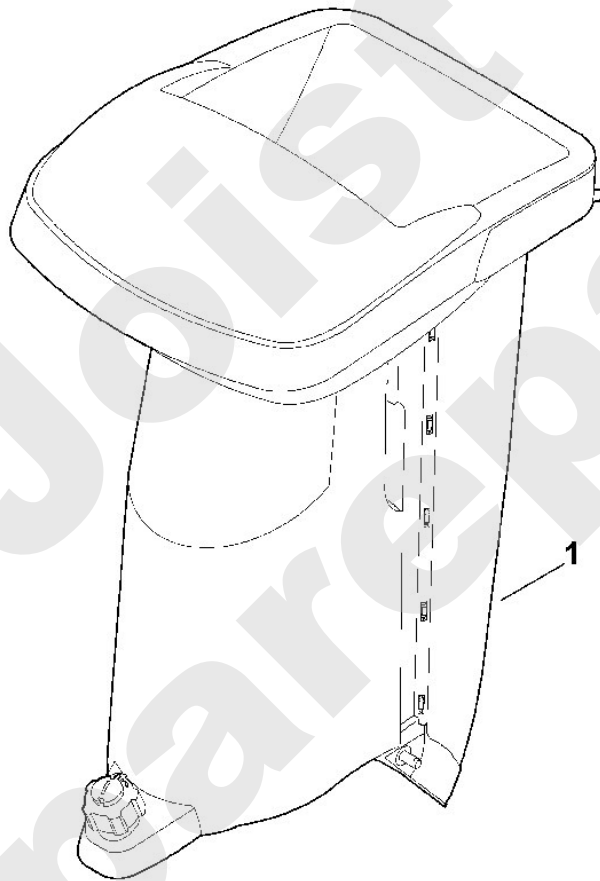

Viking

Häcksler / Benzin / GB 460
Stückliste (1/9): A - Trichter

Art.Nr.	Artikel	Bild-Nr.	Stk-Zahl
	Benennung: Ersatzteile --> ATO 400	1	1

Joist
Spareparts

Viking

Häcksler / Benzin / GB 460

Stückliste (1/9): A - Trichter

Häcksler / Benzin / GB 460
Stückliste (2/9): B - Gehäuse

Art.Nr.	Artikel	Bild-Nr.	Stk-Zahl
0000 967 7215	Benennung: Warnhinweis	1	1
6001 430 0210	Benennung: Endschalter	2	1
6012 440 1100	Benennung: Kurzschlussleitung	3	1
6012 701 0900	Benennung: Deckel	4	1
6012 700 8520	Benennung: Gehäuse	5	1
6012 701 3600	Benennung: Abdeckung	6	1
6012 780 6110	Benennung: Auswurfverlängerung	7	1
6012 701 9000	Benennung: Führung	8	1
6012 780 2010	Benennung: Abdeckung	9	1
6012 706 0801	Benennung: Schutzhaube	10	1
6012 706 0800	Benennung: * Schutzhaube TI: (31.2017)	10	1
6012 708 3800	Benennung: Gewindebuchse	11	1
6012 708 7500	Benennung: Einsatz	12	1
6012 967 0120	Benennung: Typenschild GB 460	13	1
9027 068 0960	Benennung: Flachrundschraube M5X12	14	3
9039 488 0974	Benennung: Schneidschraube M5x12 (4 - 6 Nm)	15	6
9039 488 1801	Benennung: Schneidschraube M8x20 (12 - 16 Nm)	16	4
9074 478 4138	Benennung: Schraube IS P5x20 (1 - 2 Nm)	17	4
9220 260 0700	Benennung: Sechskantmutter M5 (2 - 3 Nm)	19	3
9455 621 2150	Benennung: Sicherring 20x1,2	20	1
0000 967 7219	Benennung: Warnhinweis	21	1
6012 405 0800	Benennung: Tülle	22	1