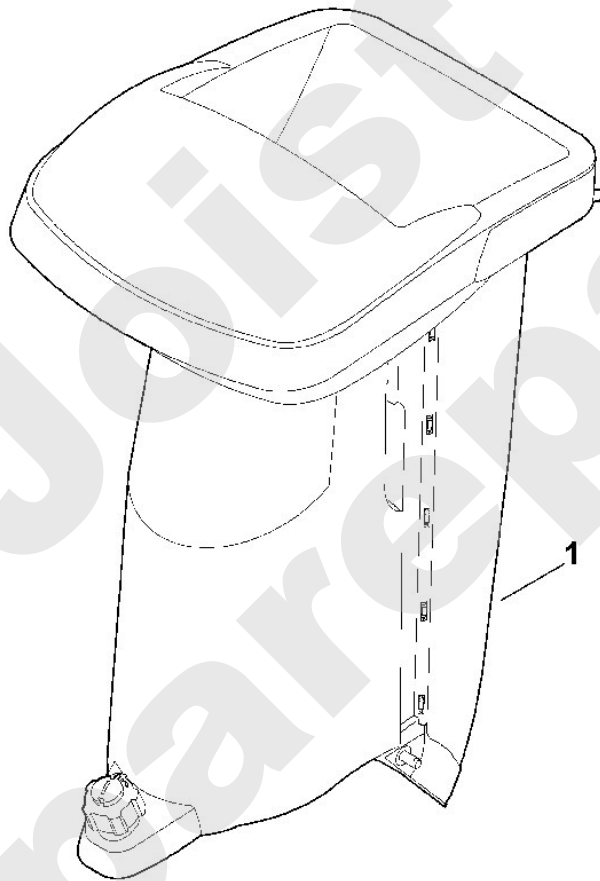

Viking

Häcksler / Benzin / GB 460.1

Stückliste (1/9): A - Trichter

Art.Nr.	Artikel	Bild-Nr.	Stk-Zahl
	Benennung: Ersatzteile --> ATO 400	1	1

Joist
Spareparts

Viking

Häcksler / Benzin / GB 460.1

Stückliste (1/9): A - Trichter

Häcksler / Benzin / GB 460.1
Stückliste (2/9): B - Gehäuse

Art.Nr.	Artikel	Bild-Nr.	Stk-Zahl
0000 967 7215	Benennung: Warnhinweis	1	1
6001 430 0210	Benennung: Endschalter	2	1
6012 440 1100	Benennung: Kurzschlussleitung	3	1
6012 701 0900	Benennung: Deckel	4	1
6012 700 8520	Benennung: Gehäuse	5	1
6012 701 3600	Benennung: Abdeckung	6	1
6012 780 6115	Benennung: Auswurfverlängerung	7	1
6012 701 9000	Benennung: Führung	8	1
6012 780 2010	Benennung: Abdeckung	9	1
6012 706 0801	Benennung: Schutzhaube	10	1
6012 706 0800	Benennung: * Schutzhaube Bis. Masch. Nr.: 4 37 687 660 TI: (31.2017)	10	1
6012 708 3800	Benennung: Gewindebuchse	11	1
6012 708 7500	Benennung: Einsatz	12	1
6012 967 0125	Benennung: Typenschild GB 460.1	13	1
9027 068 0960	Benennung: Flachrundschraube M5X12	14	3
9039 488 0974	Benennung: Schneidschraube M5x12 (4 - 6 Nm)	15	6
9039 488 1801	Benennung: Schneidschraube M8x20 (12 - 16 Nm)	16	4
9104 007 4289	Benennung: Schneidschraube P5x20 (1 - 2 Nm)	17	2
9220 260 0700	Benennung: Sechskantmutter M5 (2 - 3 Nm)	19	3
9455 621 2150	Benennung: Sicherring 20x1,2	20	1
0000 967 7219	Benennung: Warnhinweis	21	1
6012 405 0800	Benennung: Tülle	22	1
6012 706 8415	Benennung: Spritzgummi	23	1
9104 007 8768	Benennung: Schneidschraube P5x12	24	4
9104 007 4260	Benennung: * Schneidschraube P5x12 Bis. Masch. Nr.: 4 34 670 160 TI: (49.2014)	100	4
9307 020 0120	Benennung: * Scheibe 5,3 Bis. Masch. Nr.: 4 34 670 160 TI: (49.2014)	101	4