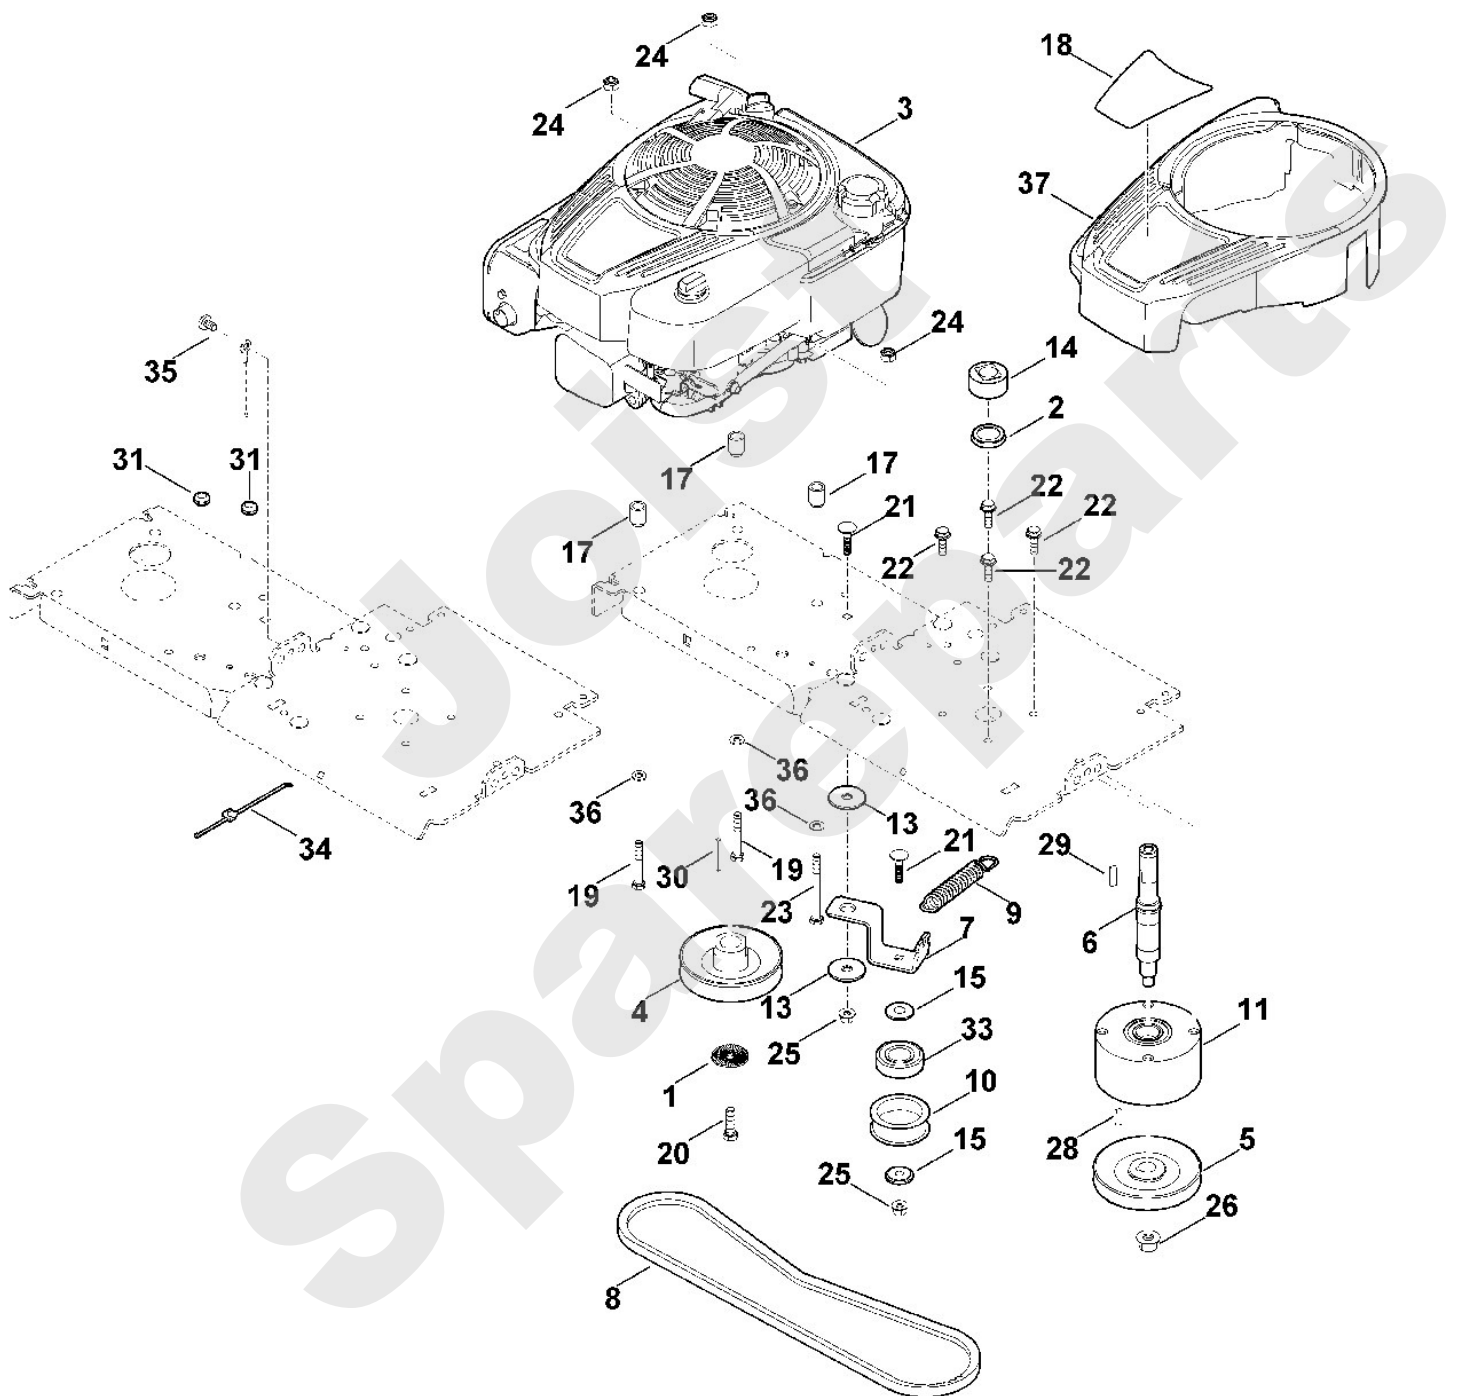

Häcksler / Benzin / GB 460.1
Stückliste (3/9): C - Motor, Antrieb