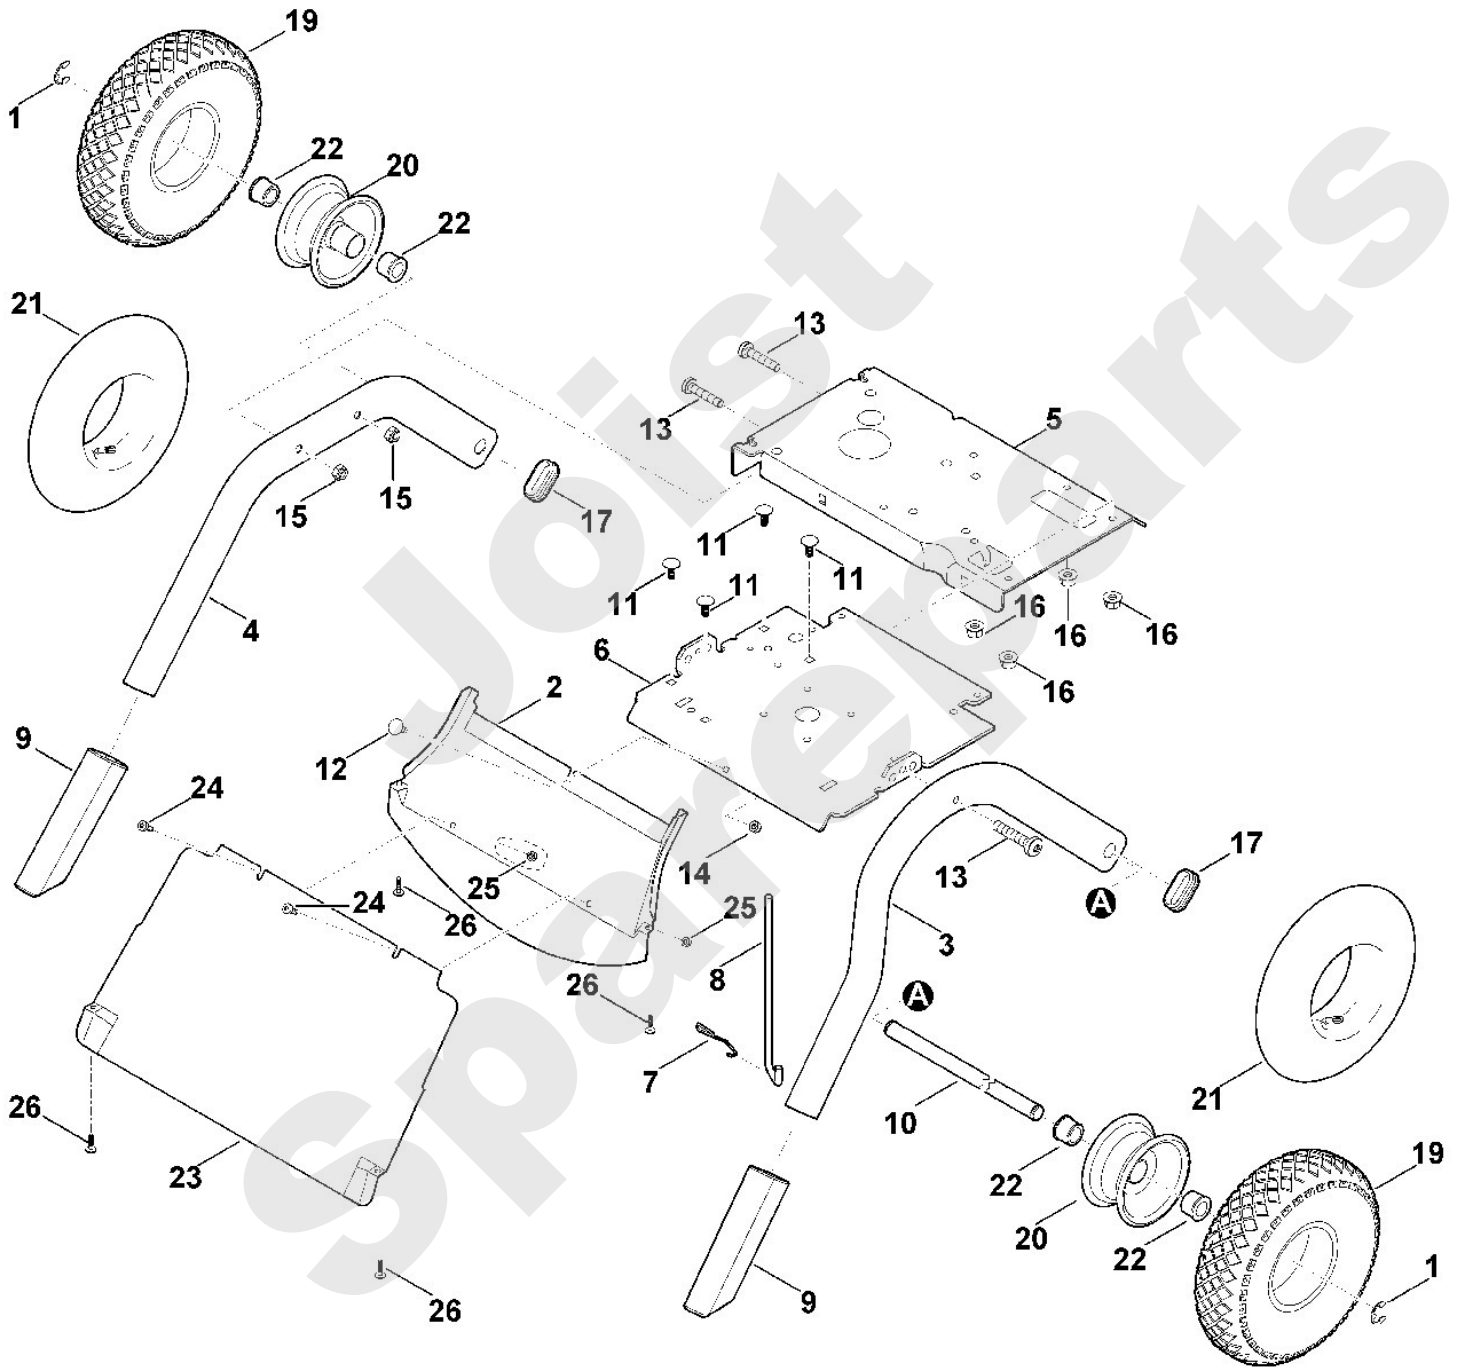

Häcksler / Benzin / GB 460.1
Stückliste (4/9): D - Fahrwerk