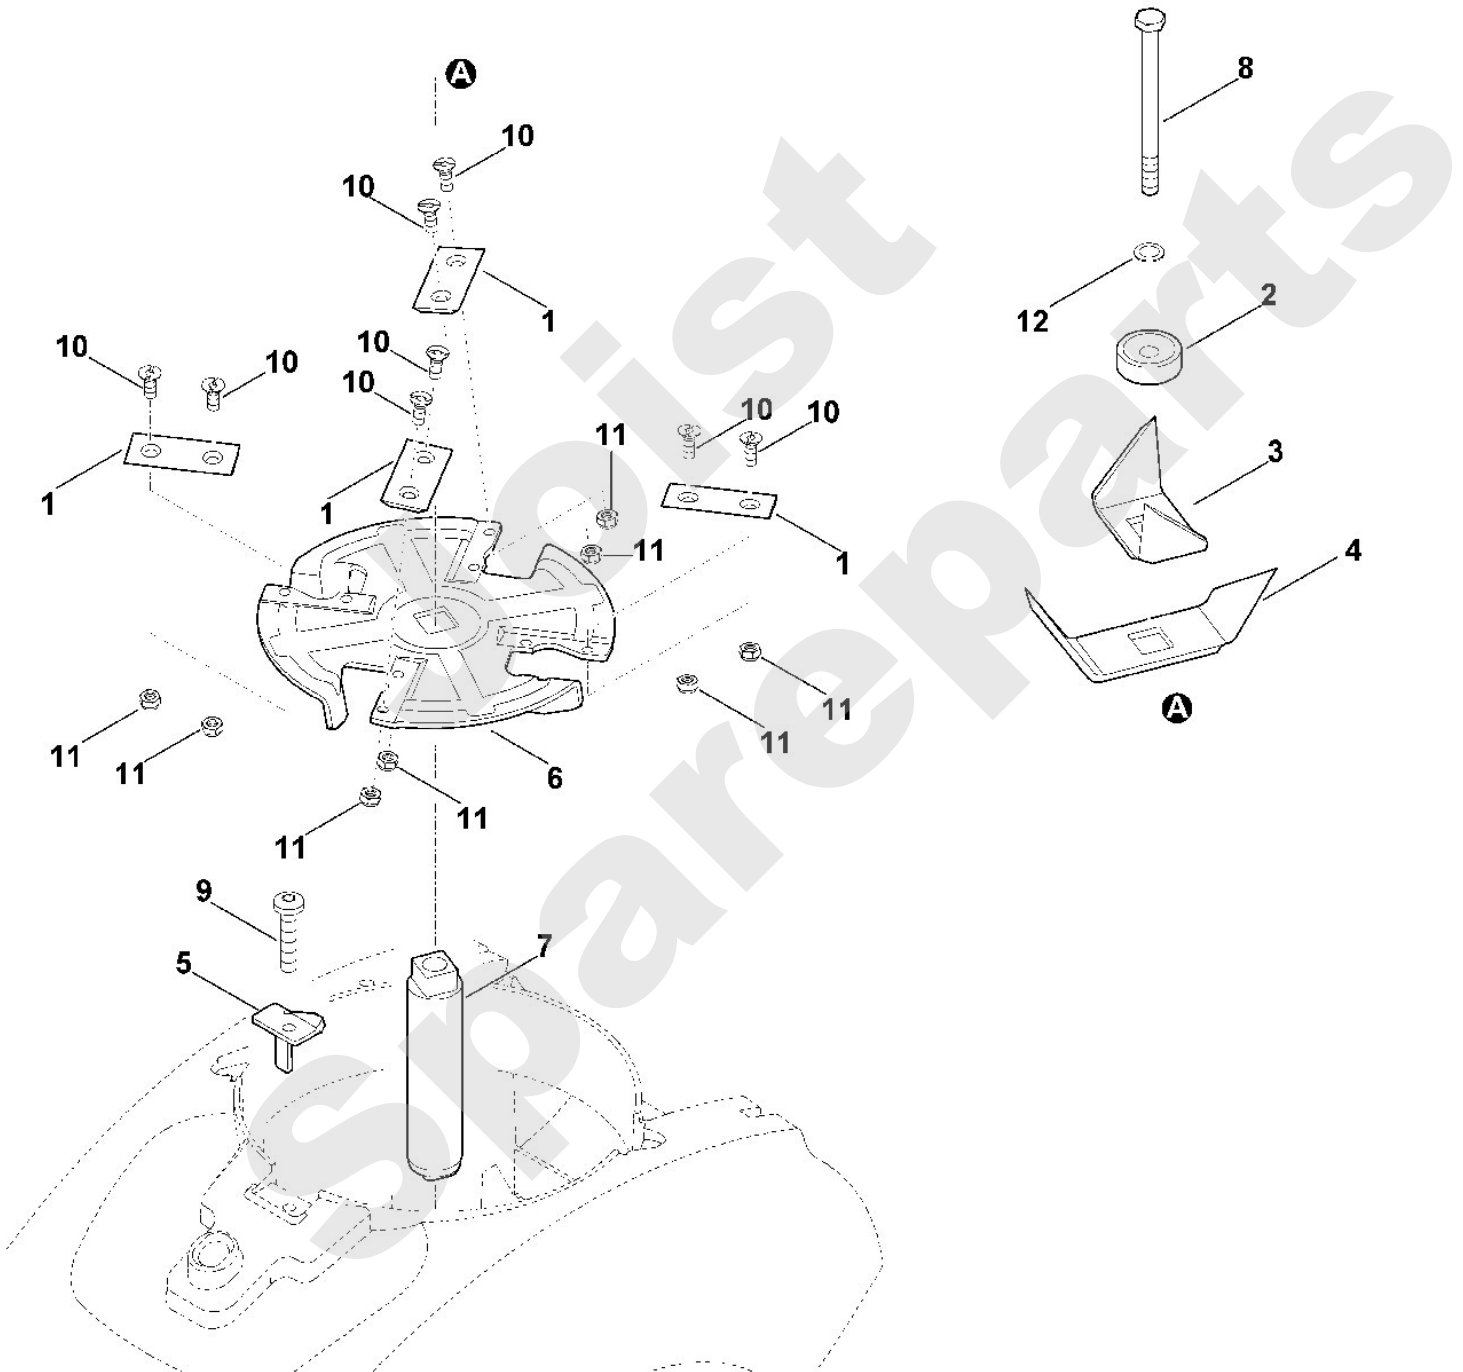

Häcksler / Benzin / GB 460.1
Stückliste (5/9): E - Messersatz (Häckseln)