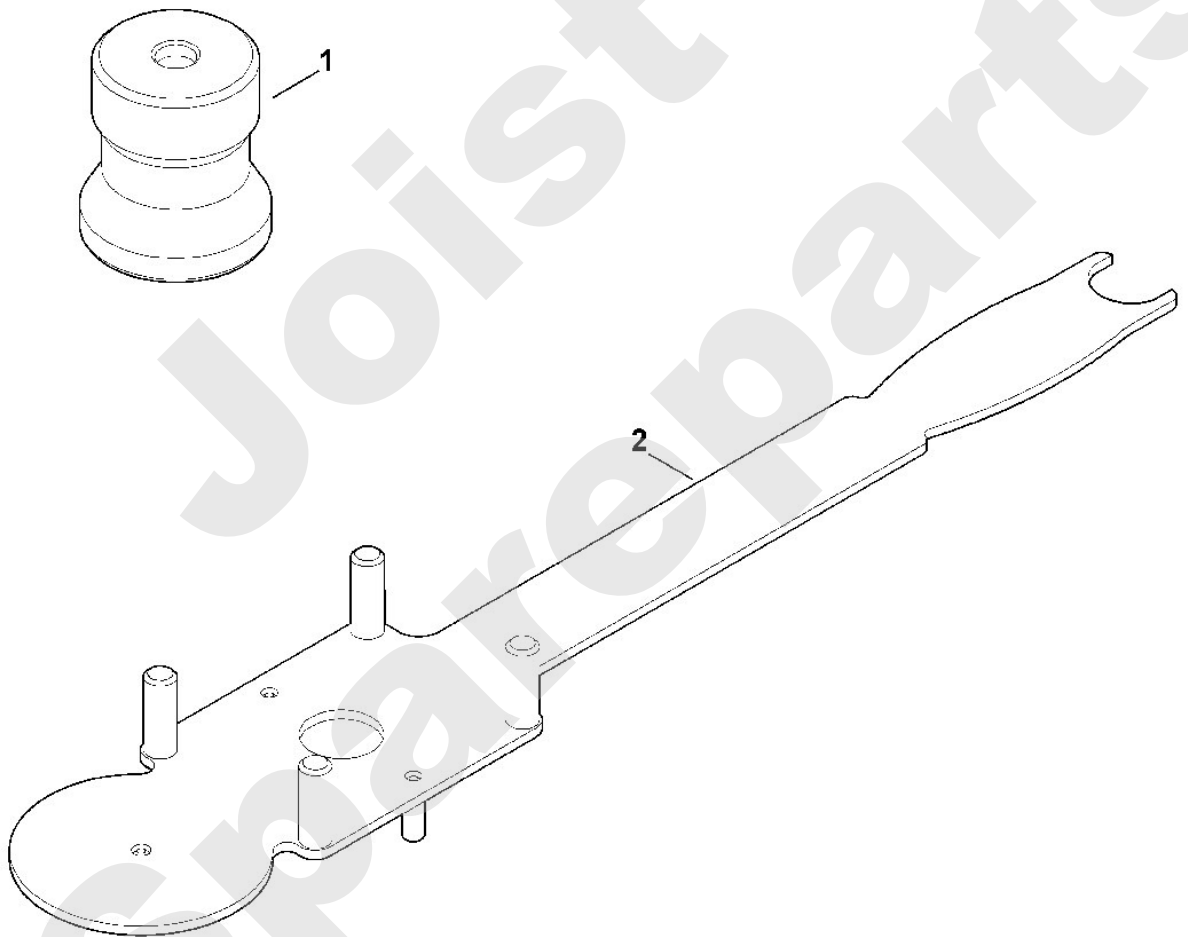

Viking

Häcksler / Benzin / GB 460.1
Stückliste (8/9): H - Sonderwerkzeug