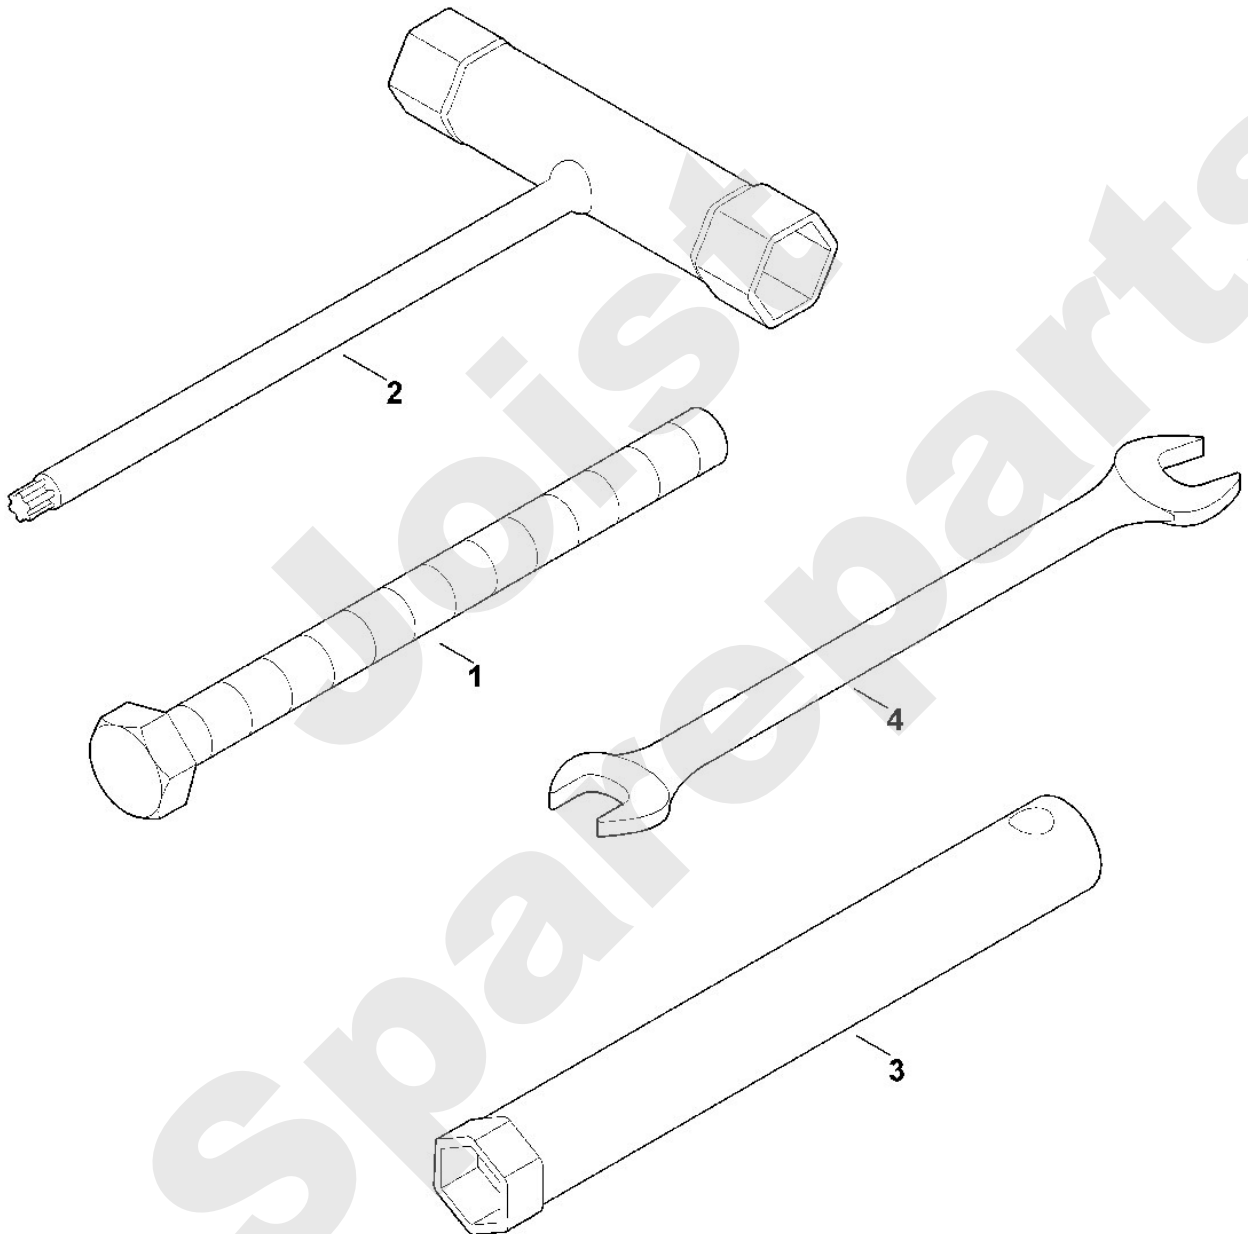

Viking

Häcksler / Benzin / GB 460.1
Stückliste (7/9): G - Werkzeuge