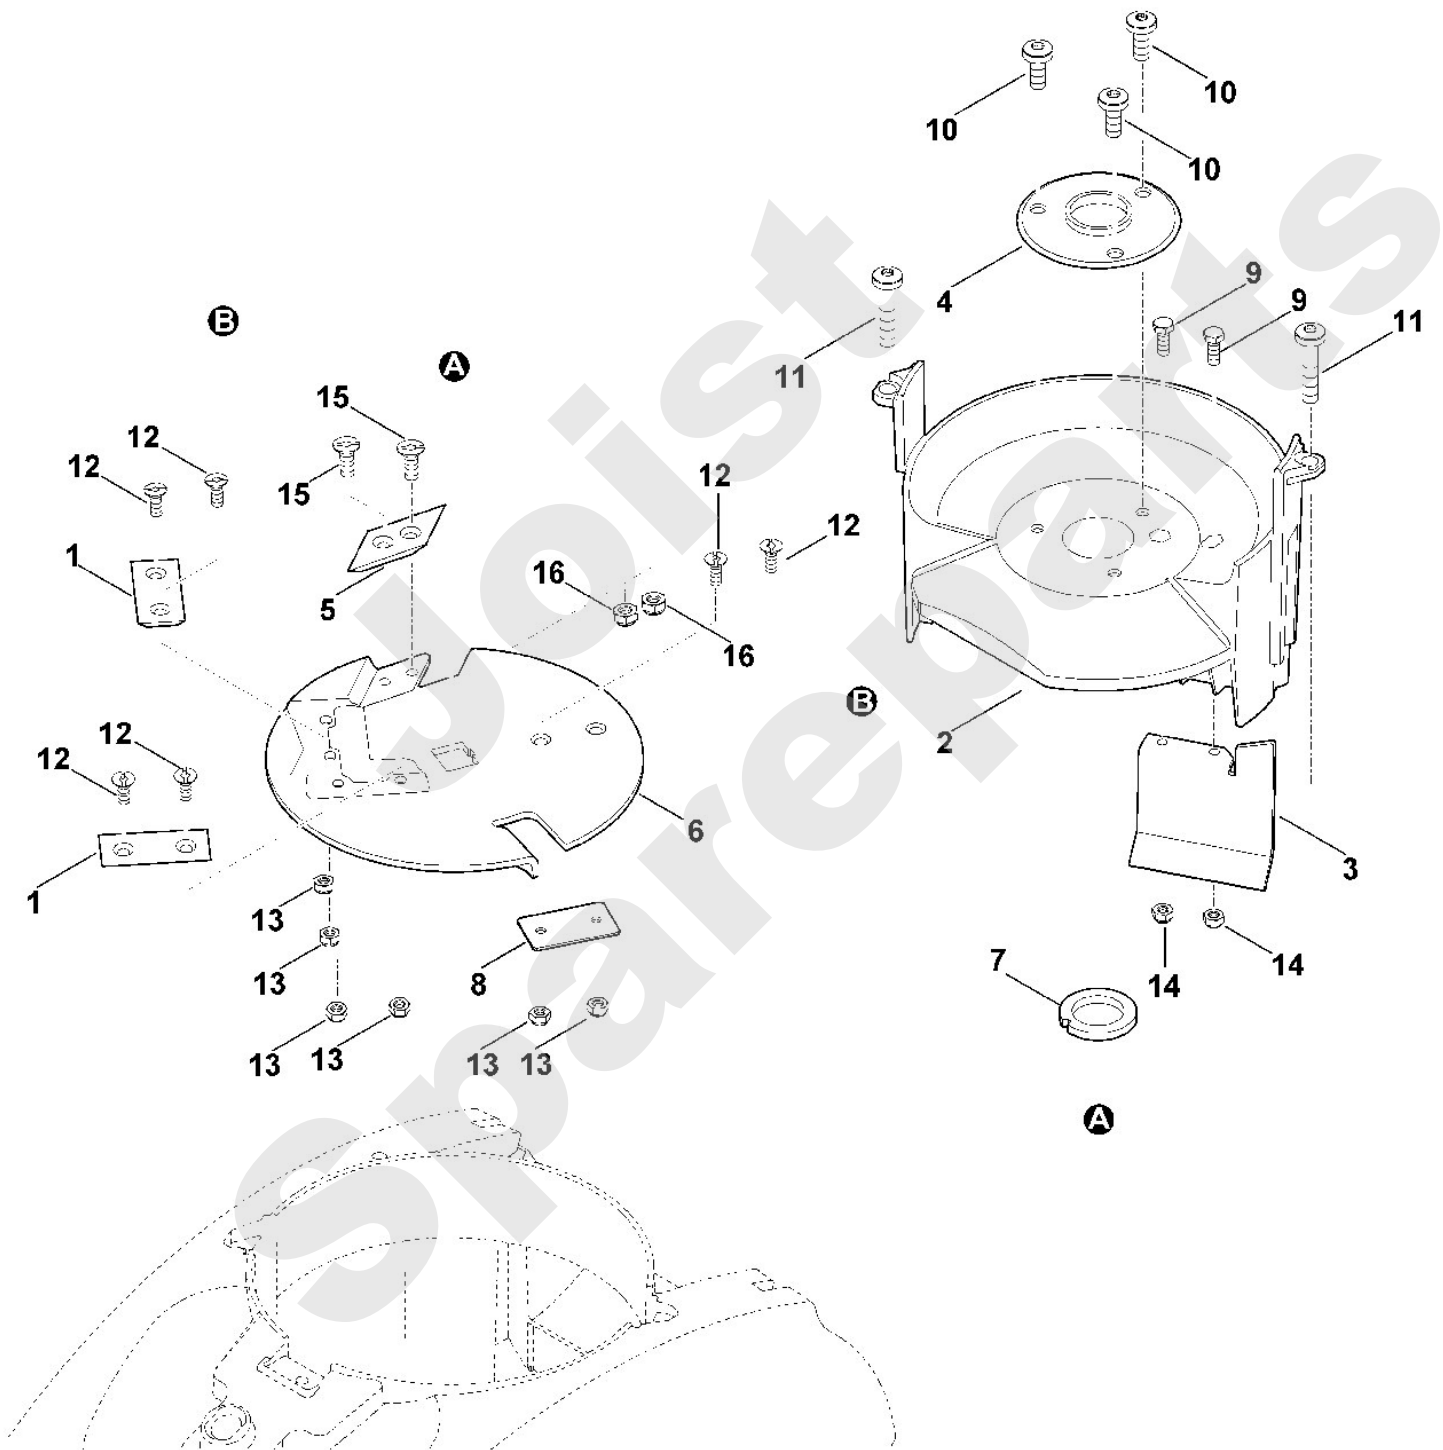

Häcksler / Benzin / GB 460.1
Stückliste (6/9): F - Messersatz (Schnitzeln)