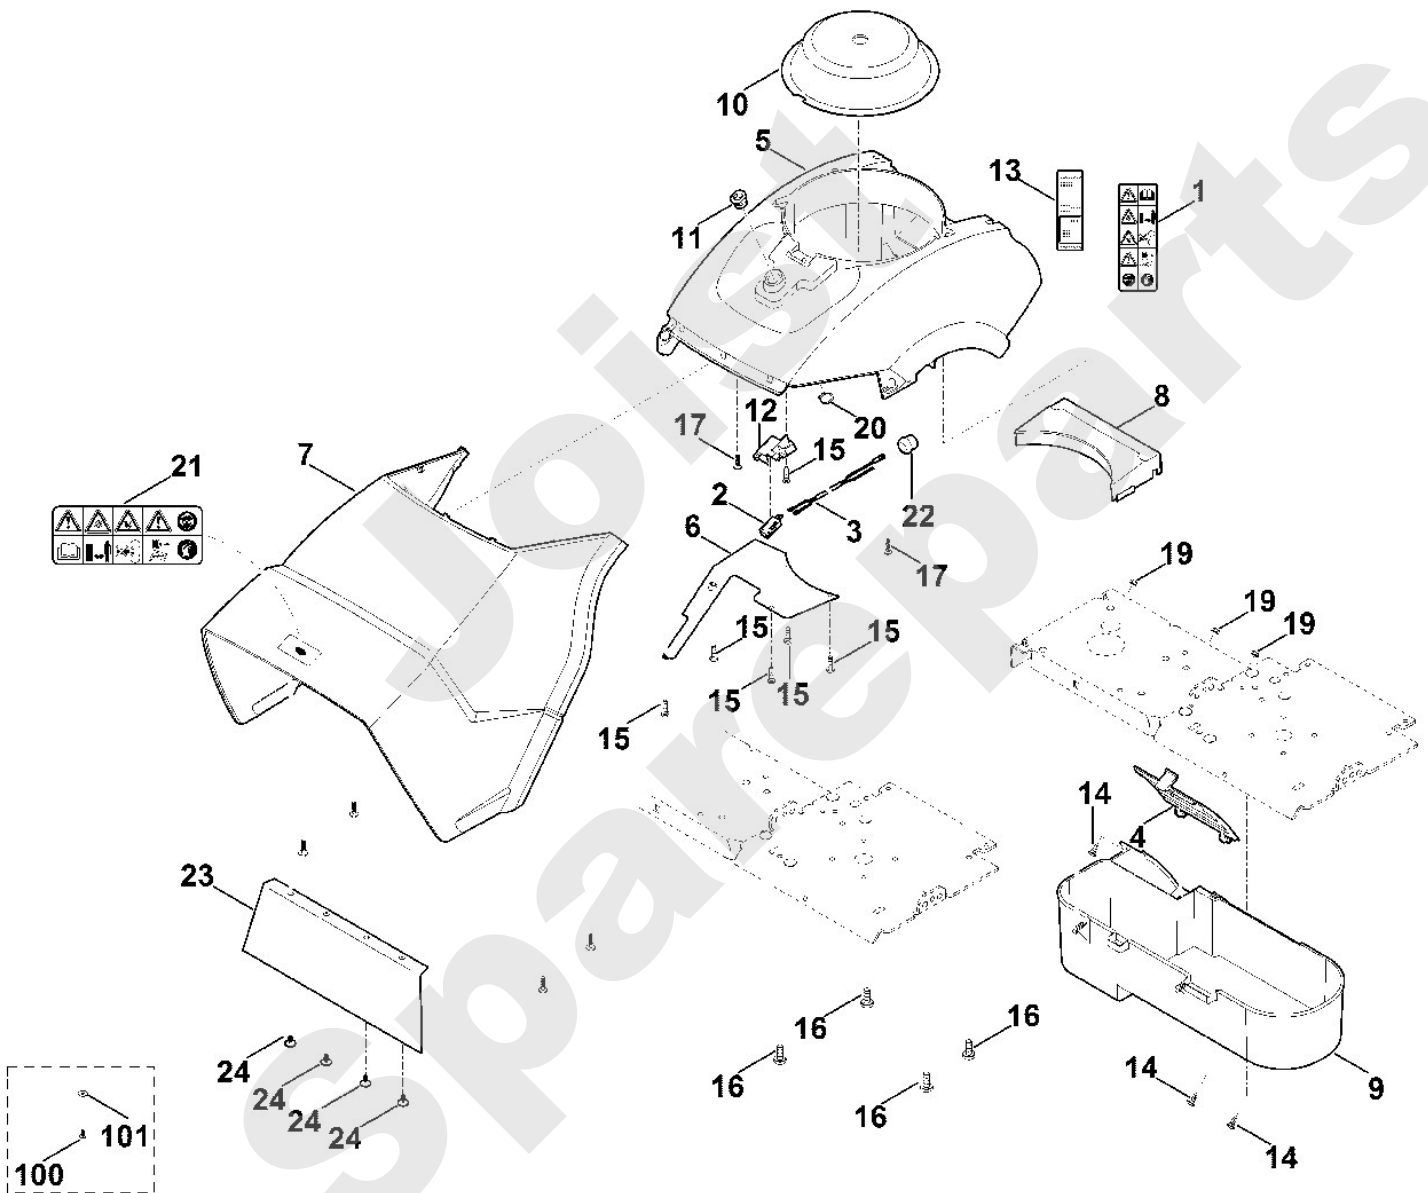

Viking

Häcksler / Benzin / GB 460.1 C Stückliste (2/11): B - Gehäuse