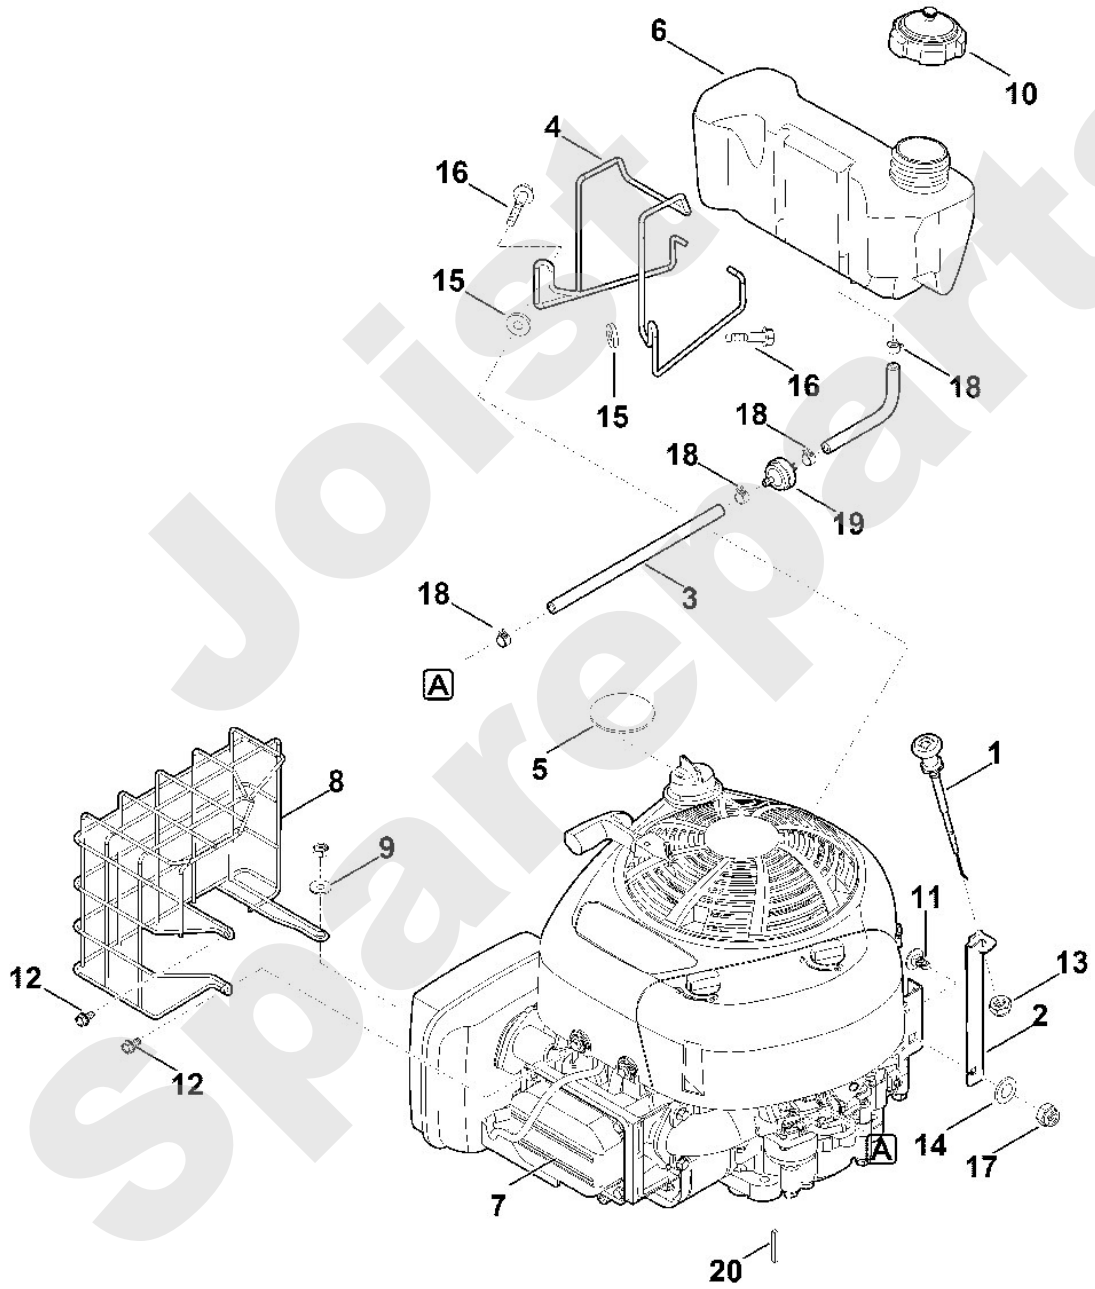

Häcksler / Benzin / GB 460.1 C
Stückliste (3/11): C - Motor, Tank