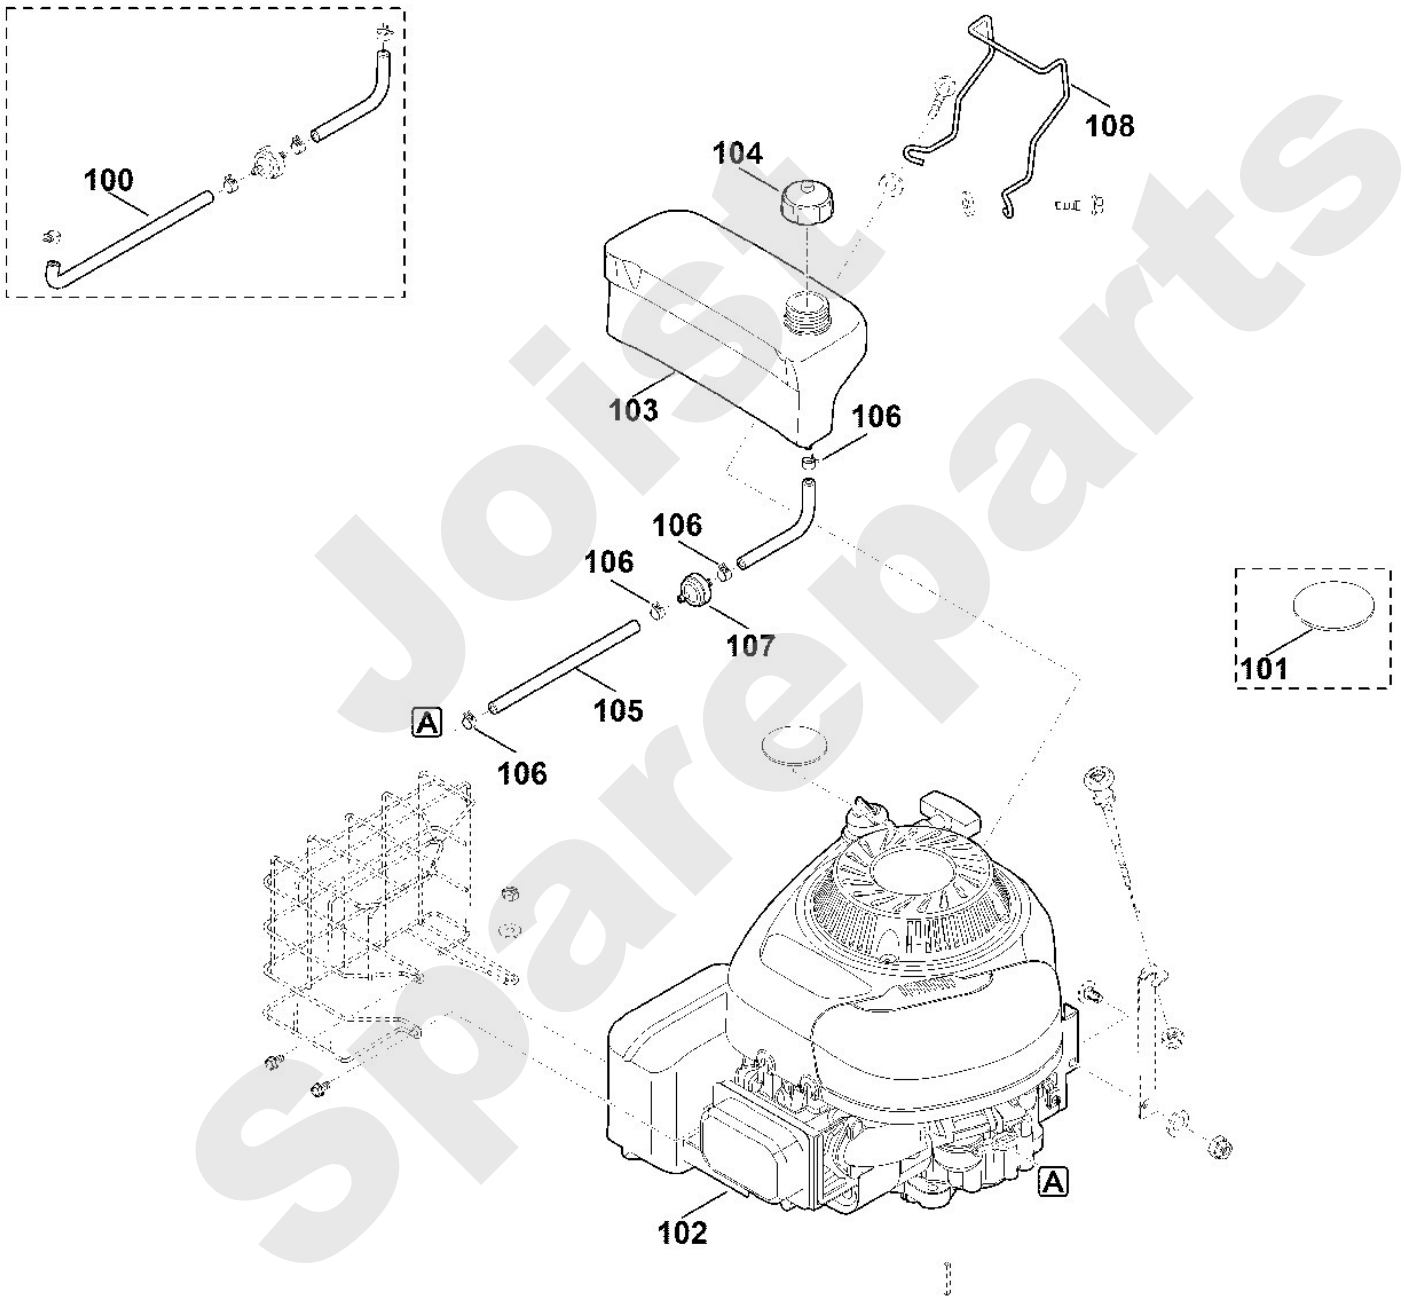

Viking

Häcksler / Benzin / GB 460.1 C
Stückliste (4/11): C1 - Motor, Tank (f. ältere Bauart)