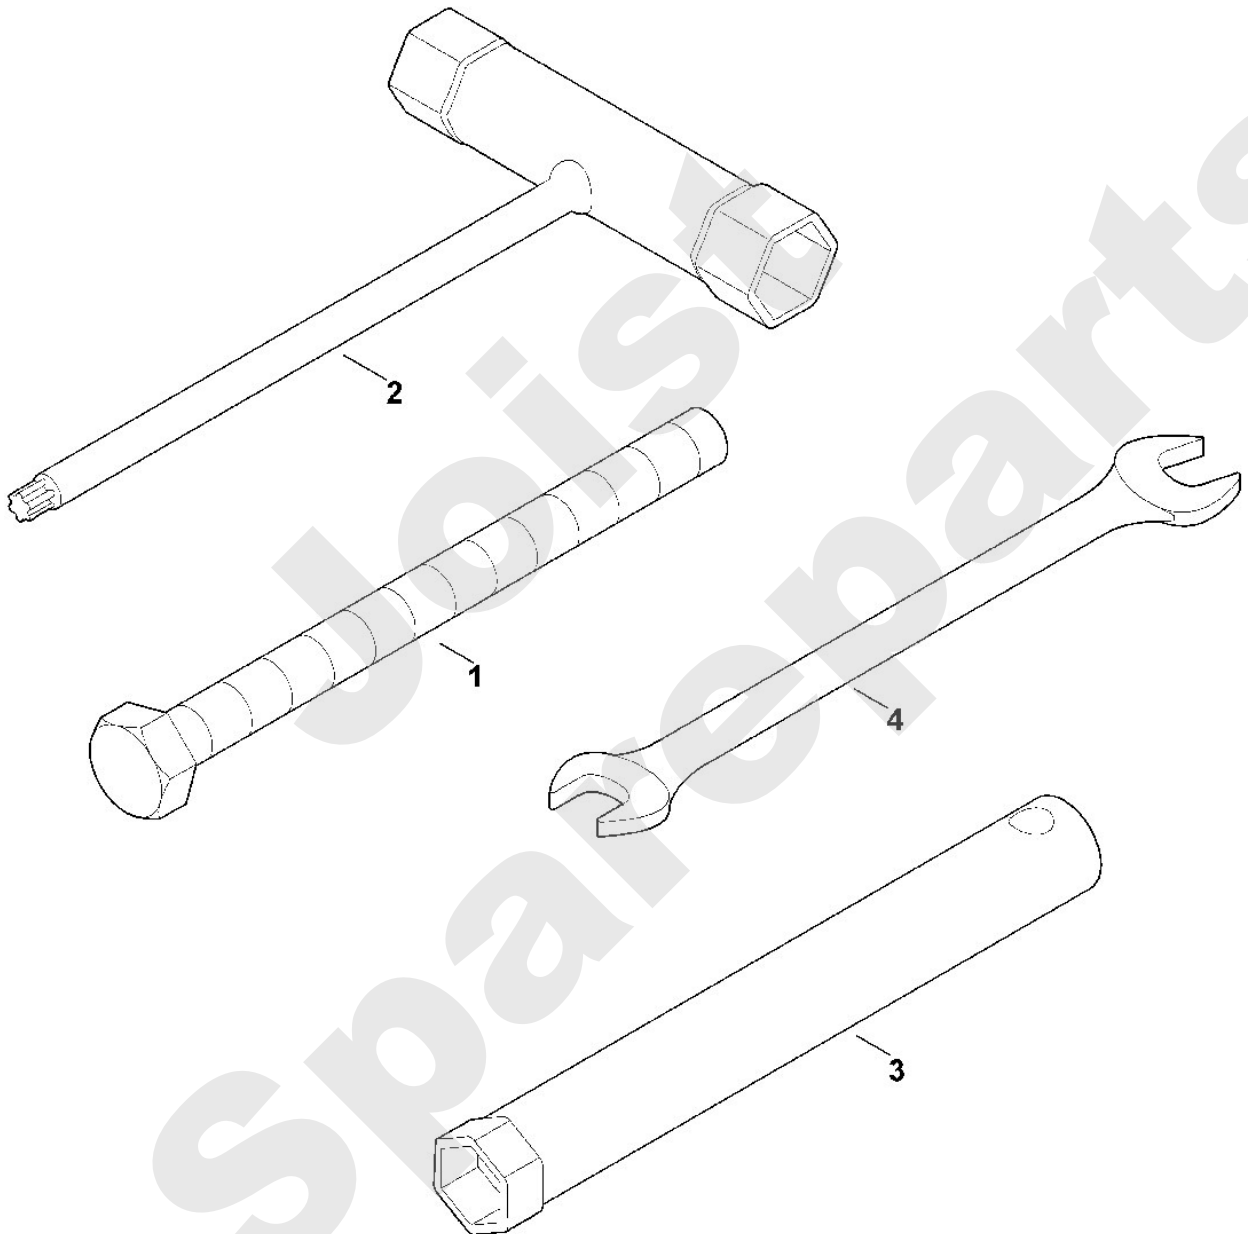

Viking

Häcksler / Benzin / GB 460.1 C Stückliste (9/11): H - Werkzeuge