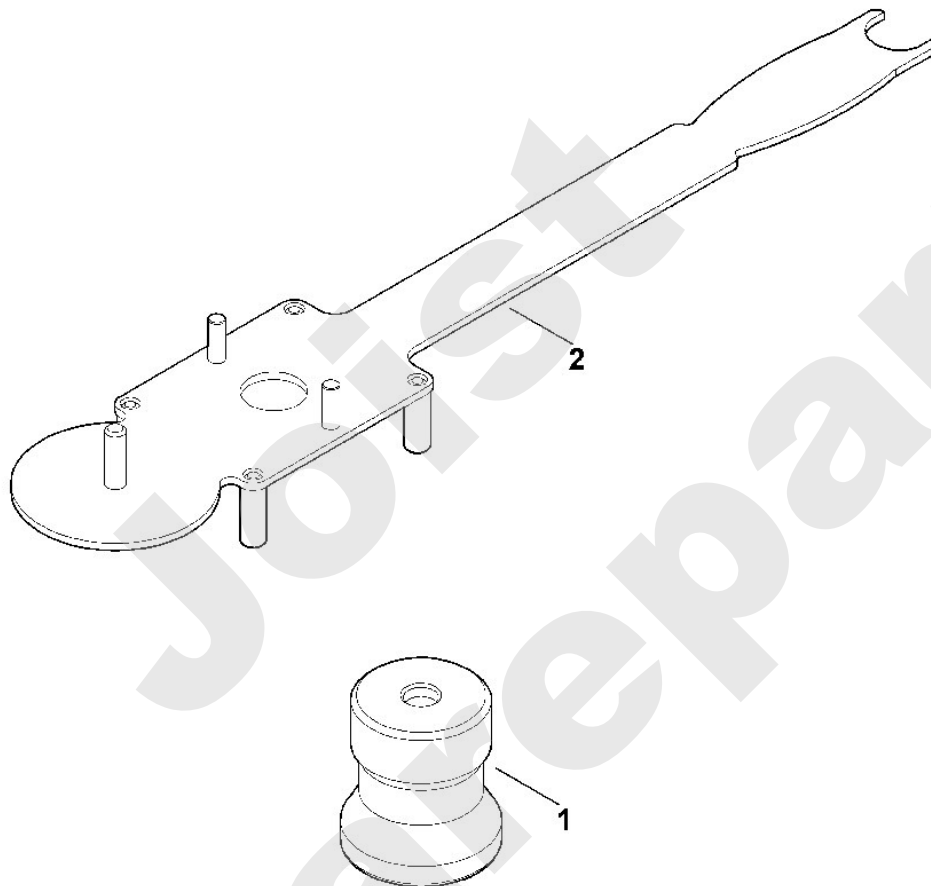

Viking

Häcksler / Benzin / GB 460.1 C Stückliste (10/11): I - Sonderwerkzeug