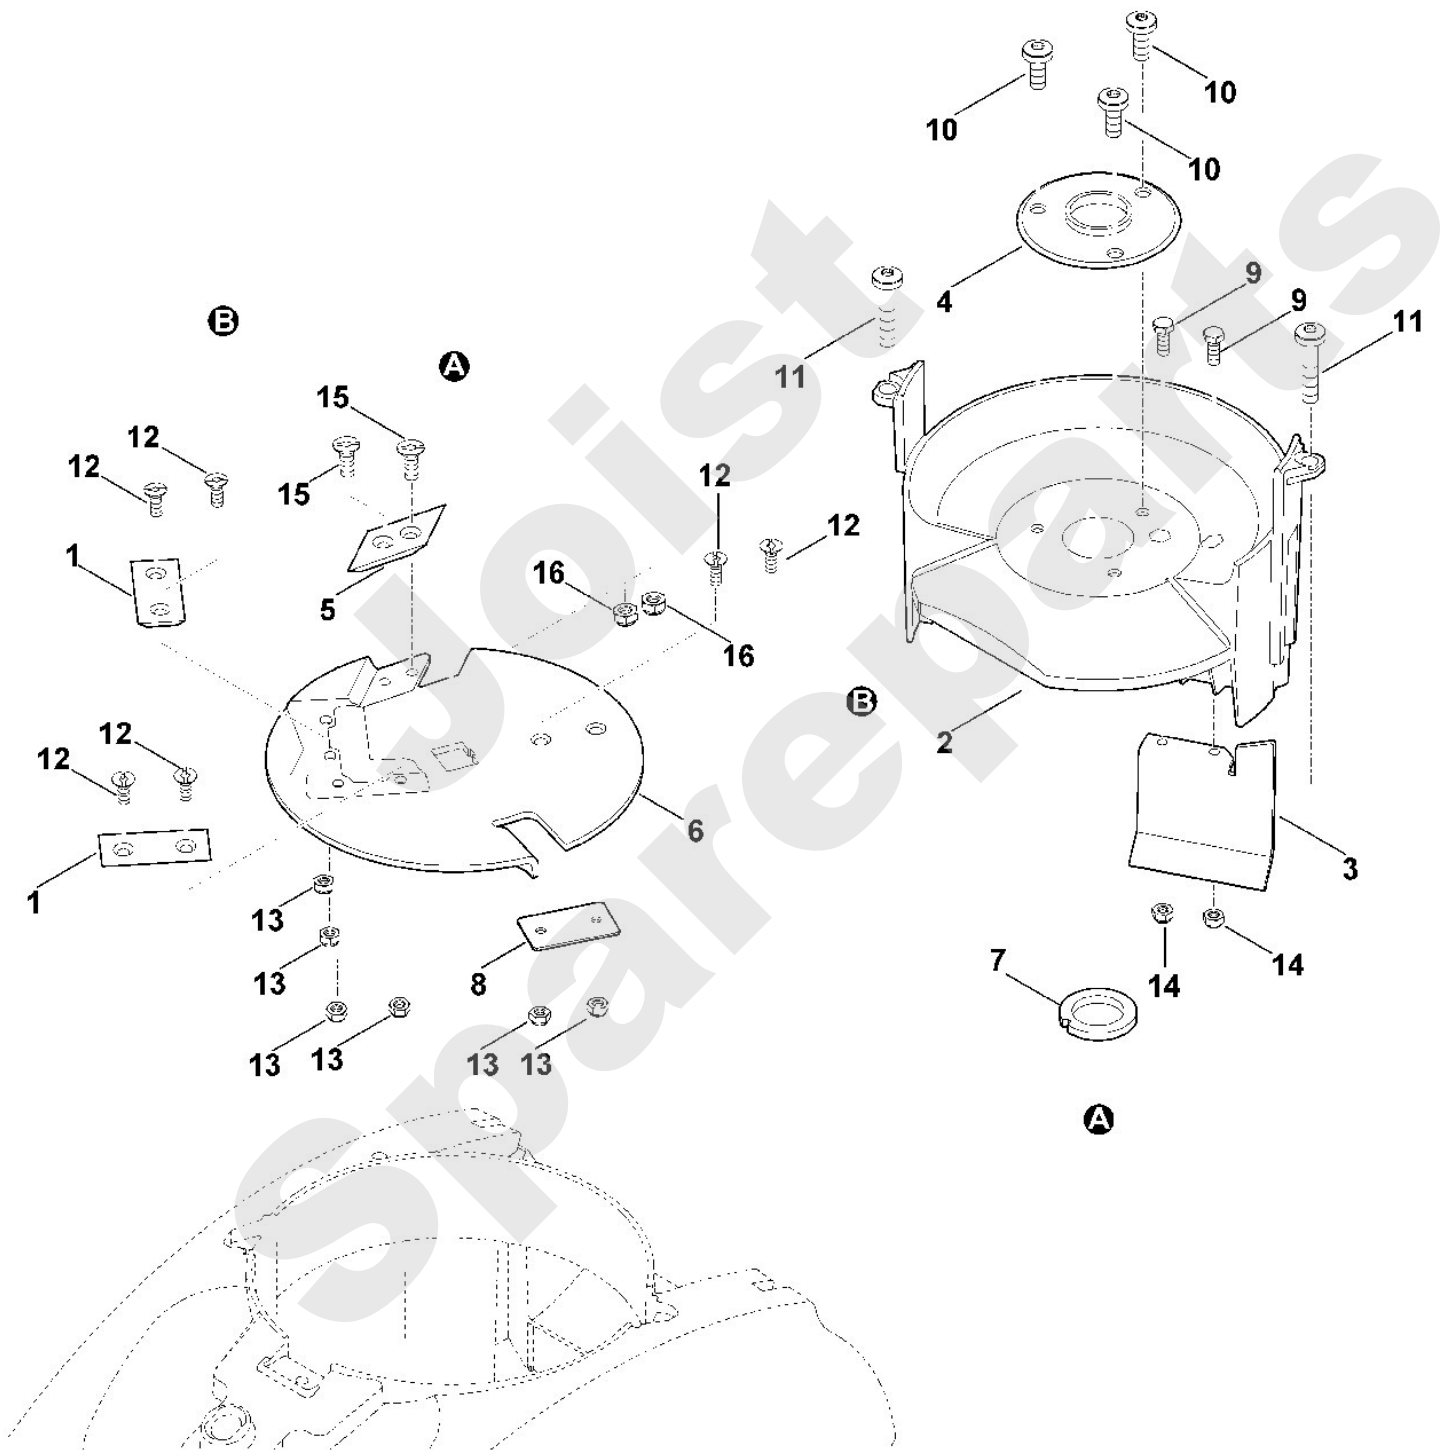

Häcksler / Benzin / GB 460.1 C
Stückliste (8/11): G - Messersatz (Schnitzeln)