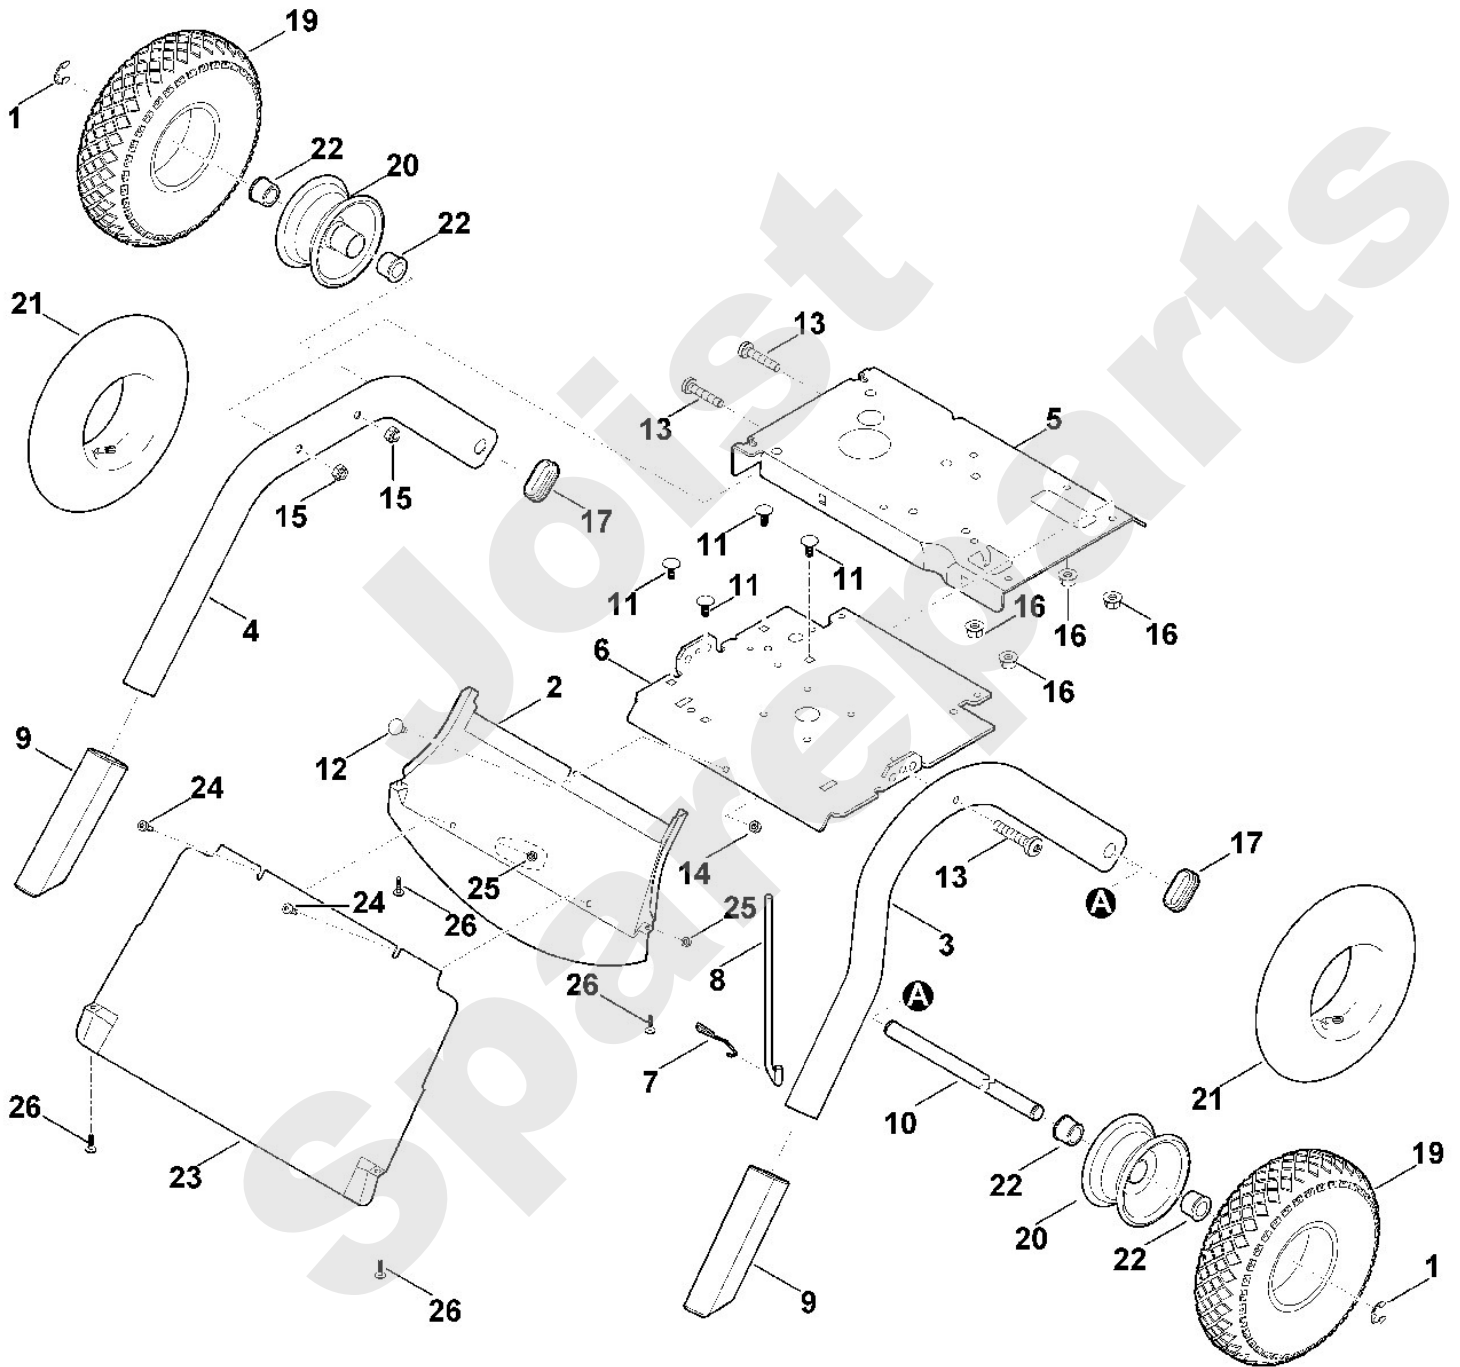

Häcksler / Benzin / GB 460.1 C
Stückliste (6/11): E - Fahrwerk