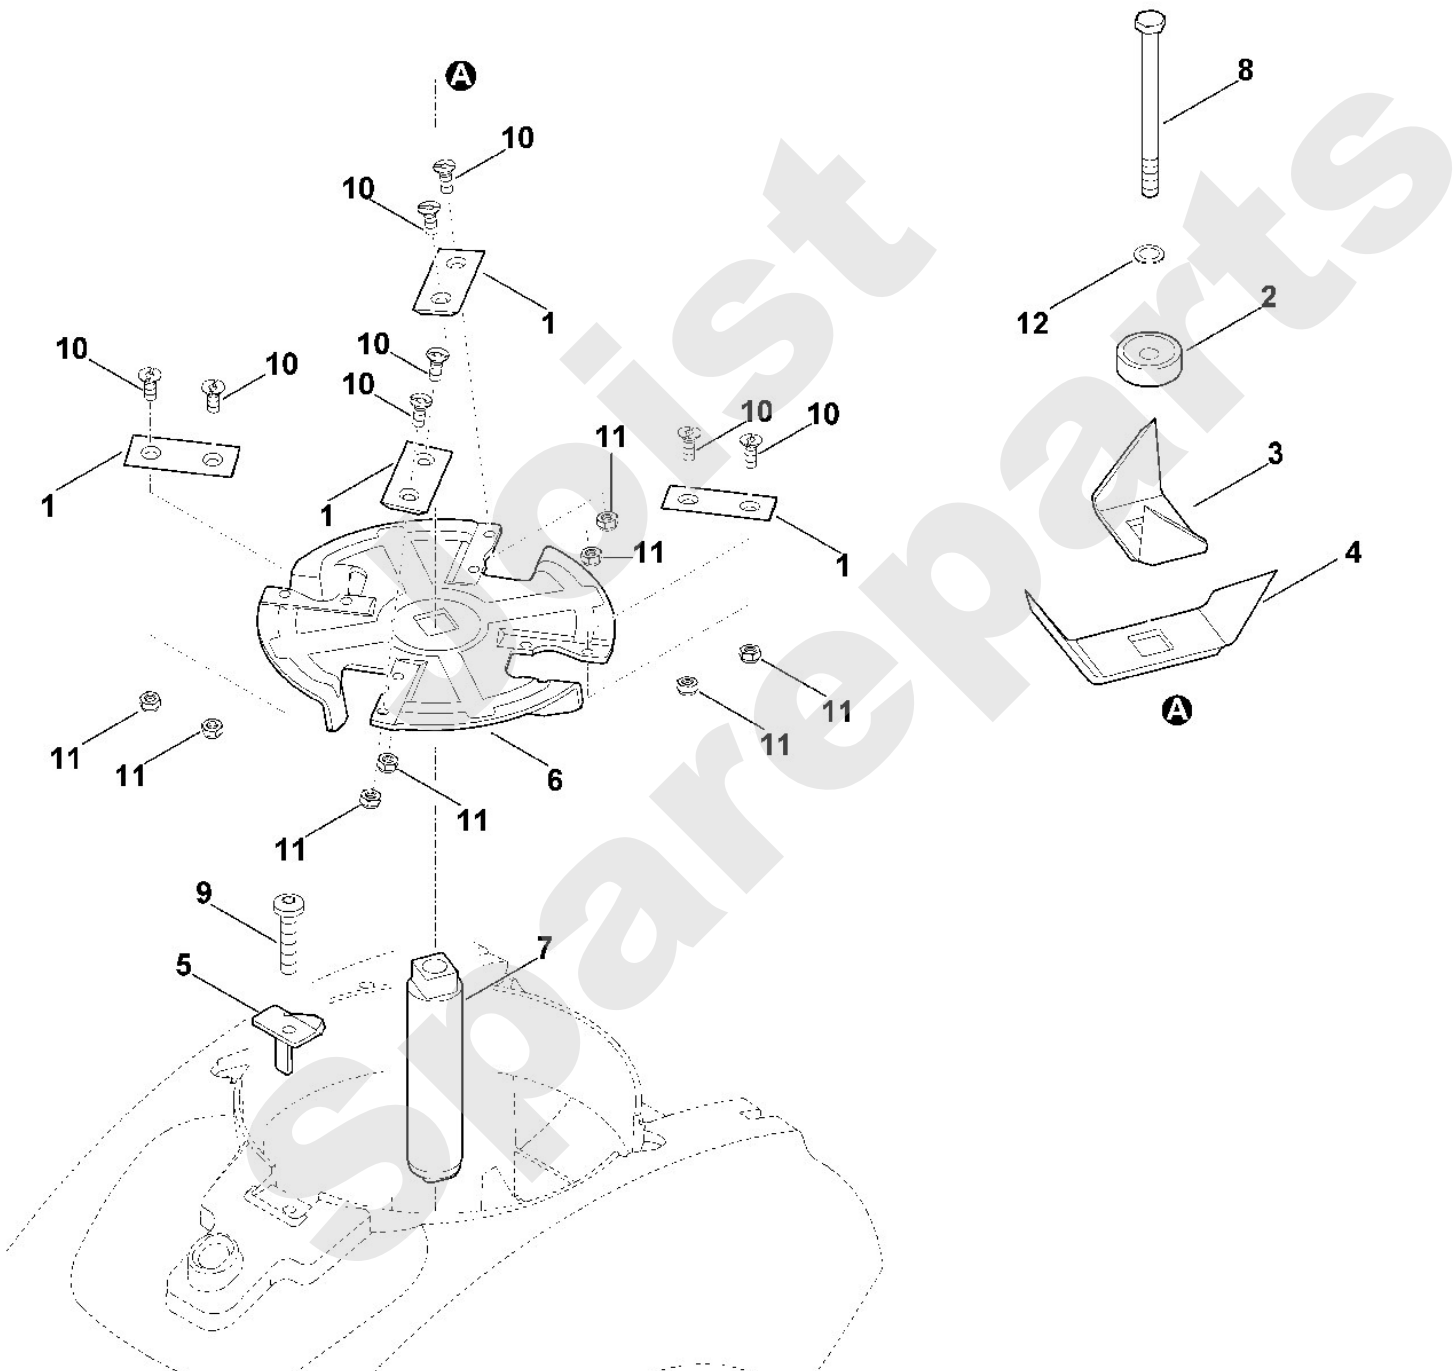

Häcksler / Benzin / GB 460.1 C
Stückliste (7/11): F - Messersatz (Häckseln)