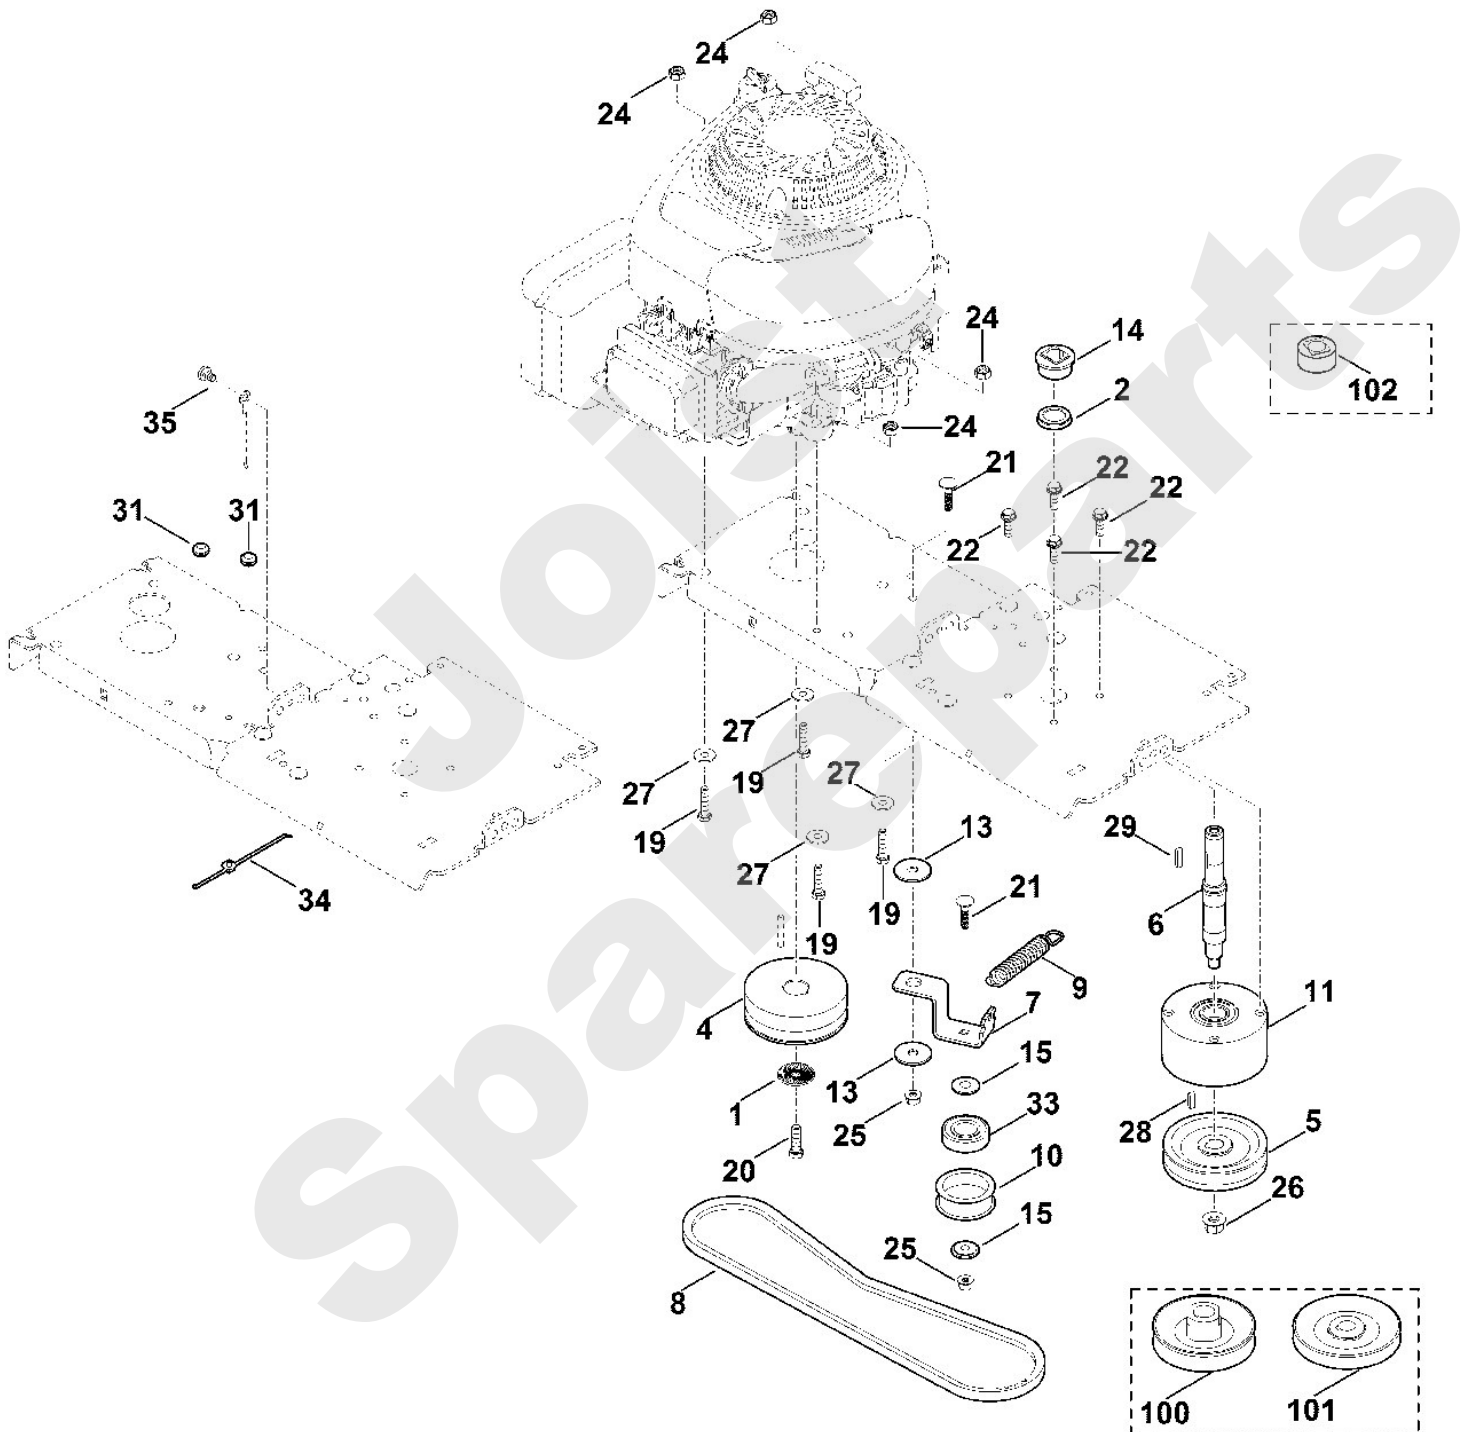

Viking

Häcksler / Benzin / GB 460 C Stückliste (4/10): D - Antrieb