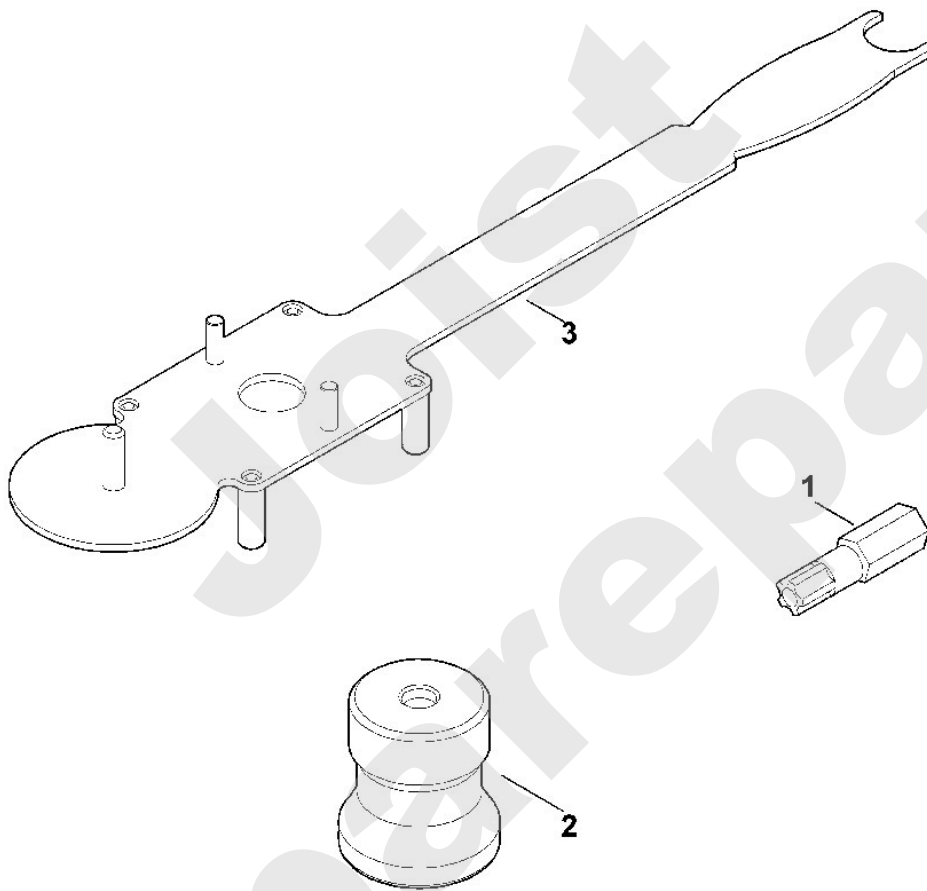

Viking

Häcksler / Benzin / GB 460 C
Stückliste (9/10): I - Sonderwerkzeug