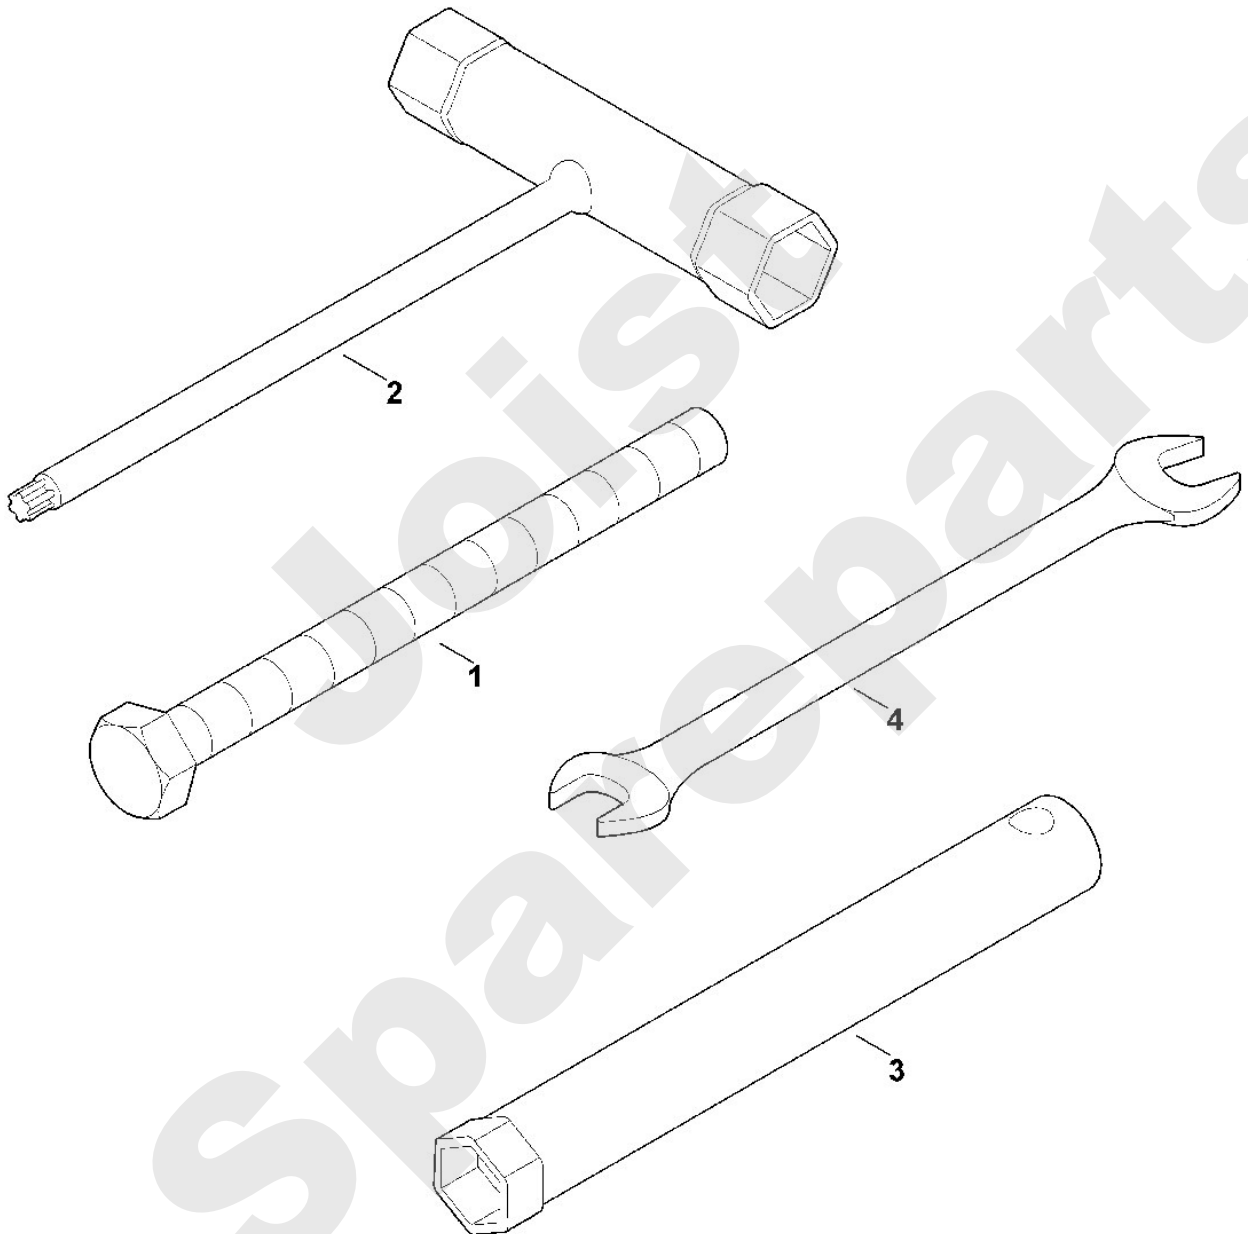

Viking

Häcksler / Benzin / GB 460 C
Stückliste (8/10): H - Werkzeuge