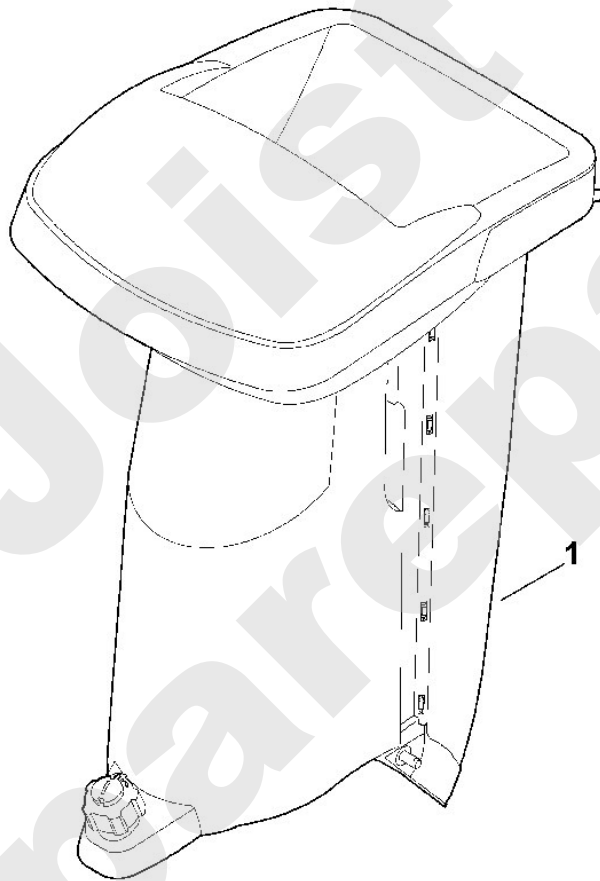

Häcksler / Benzin / GB 460 C
Stückliste (2/10): B - Gehäuse

Art.Nr.	Artikel	Bild-Nr.	Stk-Zahl
0000 967 7215	Benennung: Warnhinweis	1	1
6001 430 0210	Benennung: Endschalter	2	1
6012 440 1100	Benennung: Kurzschlussleitung	3	1
6012 701 0900	Benennung: Deckel	4	1
6012 700 8530	Benennung: Gehäuse	5	1
6012 701 3600	Benennung: Abdeckung	6	1
6012 780 6110	Benennung: Auswurfverlängerung	7	1
6012 701 9000	Benennung: Führung	8	1
6012 780 2010	Benennung: Abdeckung	9	1
6012 706 0801	Benennung: Schutzhaube	10	1
6012 706 0800	Benennung: * Schutzhaube TI: (31.2017)	10	1
6012 708 3800	Benennung: Gewindebuchse	11	1
6012 708 7500	Benennung: Einsatz	12	1
6012 967 0130	Benennung: Typenschild GB 460 C	13	1
9027 068 0960	Benennung: Flachrundschraube M5X12	14	3
9039 488 0974	Benennung: Schneidschraube M5x12 (4 - 6 Nm)	15	6
9039 488 1801	Benennung: Schneidschraube M8x20 (12 - 16 Nm)	16	4
9074 478 4138	Benennung: Schraube IS P5x20 (1 - 2 Nm)	17	4
9220 260 0700	Benennung: Sechskantmutter M5 (2 - 3 Nm)	19	3
9455 621 2150	Benennung: Sicherring 20x1,2	20	1
0000 967 7219	Benennung: Warnhinweis	21	1
6012 405 0800	Benennung: Tülle	22	1