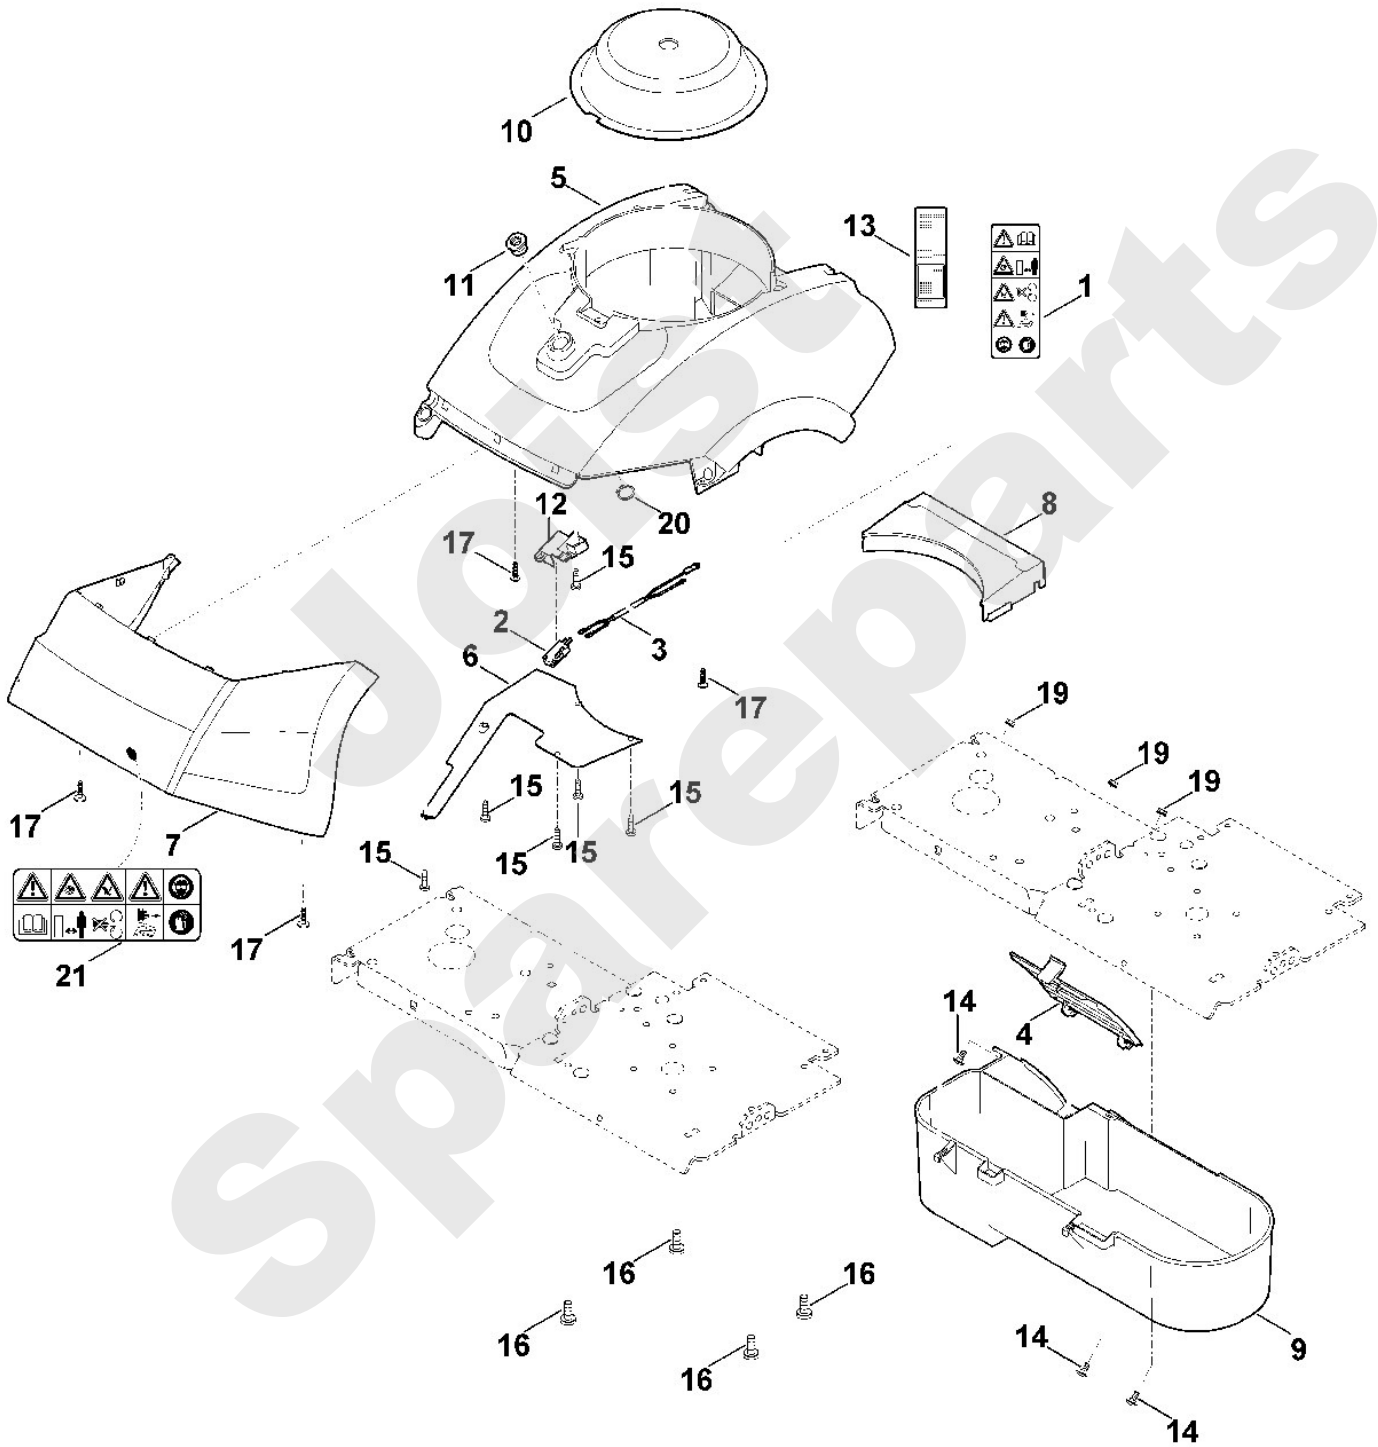

Häcksler / Benzin / GB 460 C
Stückliste (2/10): B - Gehäuse