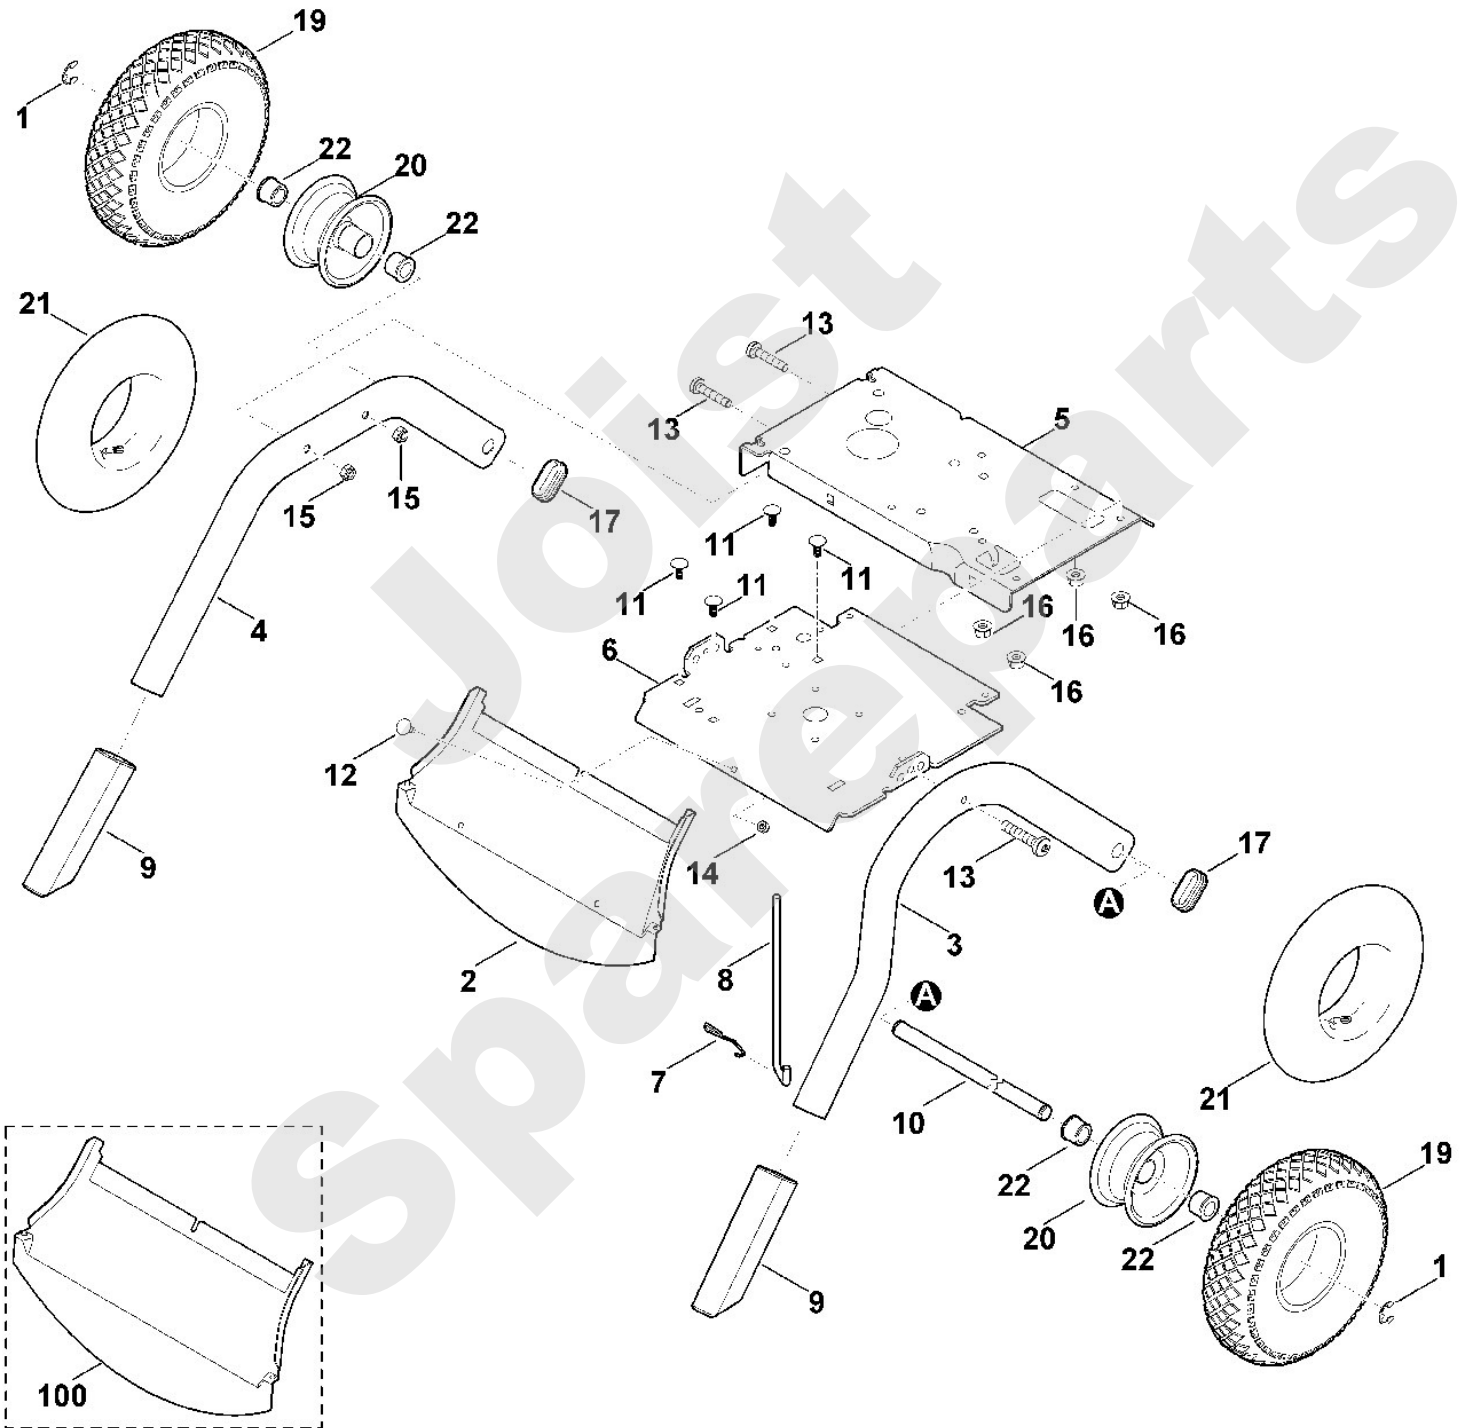

Häcksler / Benzin / GB 460 C
Stückliste (5/10): E - Fahrwerk