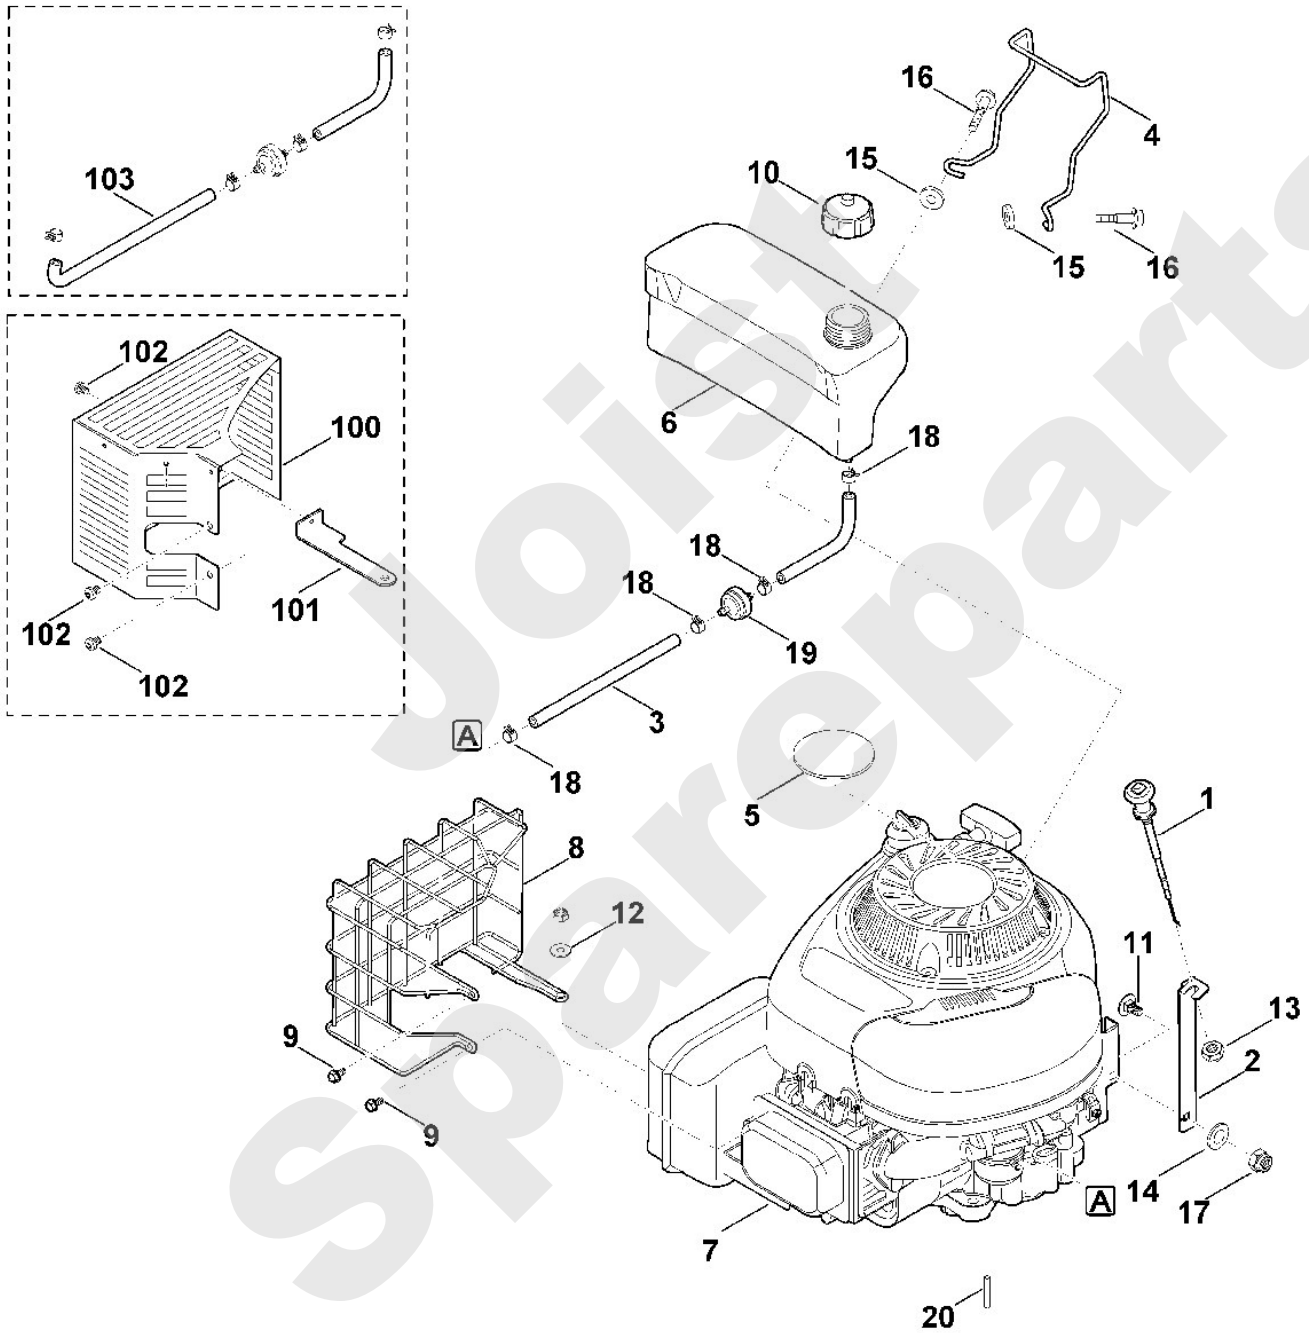

Häcksler / Benzin / GB 460 C
Stückliste (3/10): C - Motor, Tank