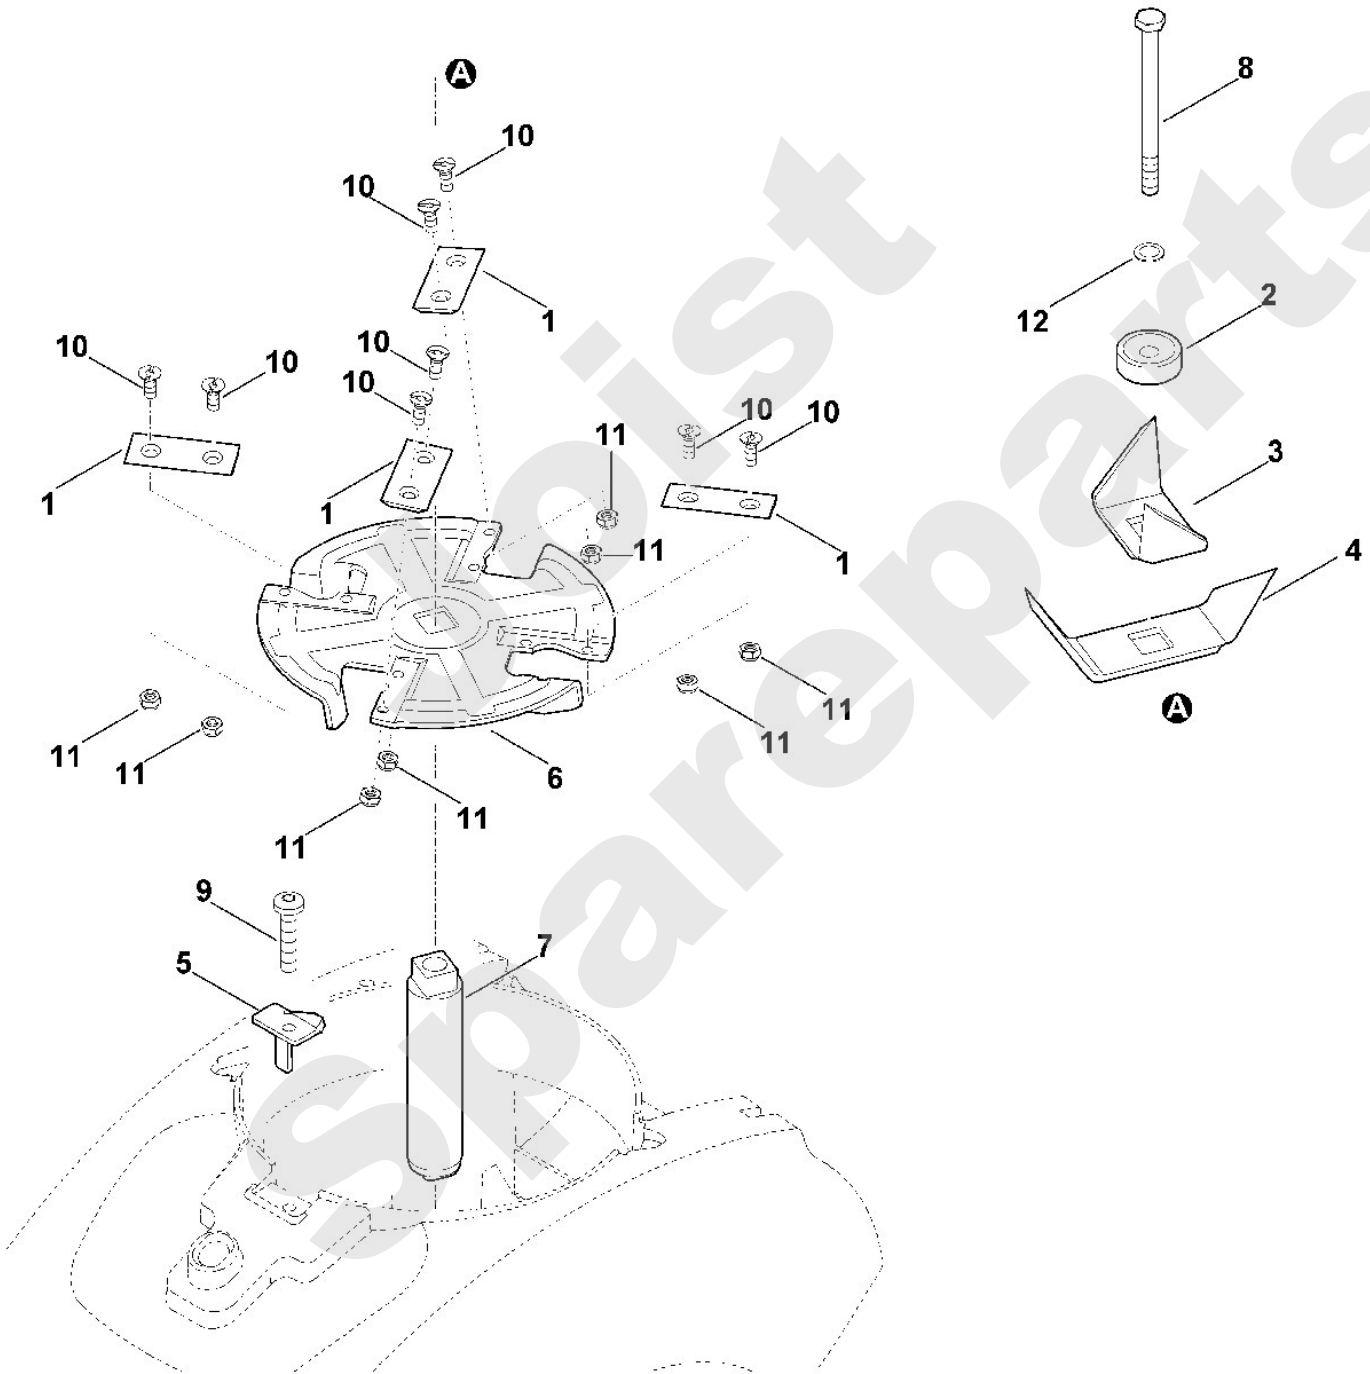

Viking

Häcksler / Benzin / GB 460 C
Stückliste (6/10): F - Messersatz (Häckseln)