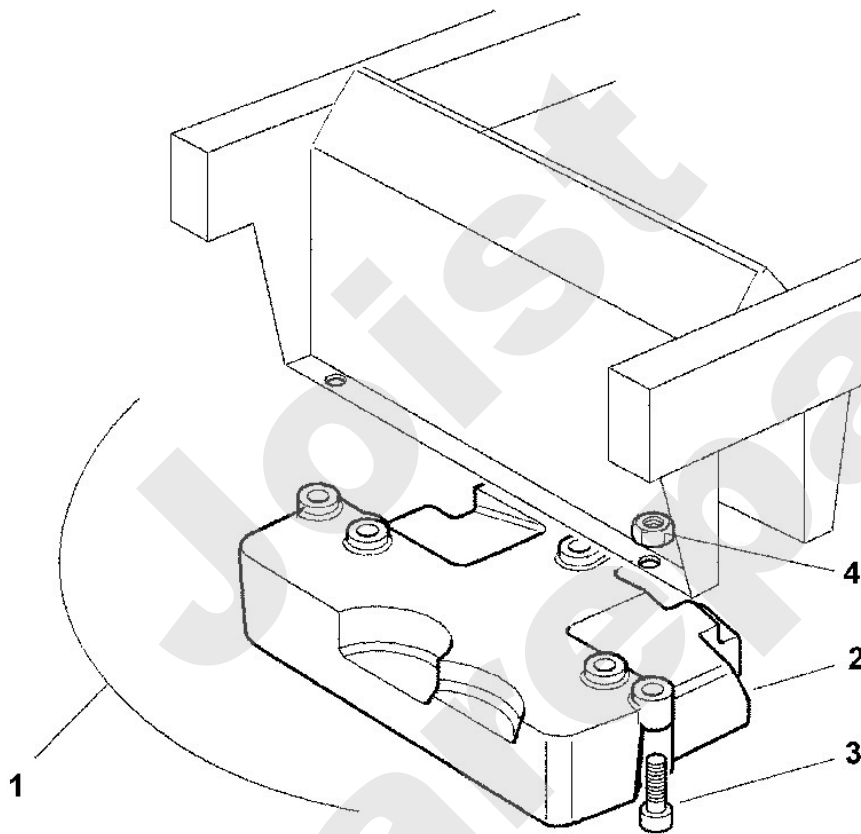

Viking

Aufsitzmäher / Zubehör Aufsitzmäher / FC Kit Frontgewicht Stückliste (1/2): A - Frontgewicht

Art.Nr.	Artikel	Bild-Nr.	Stk-Zahl
6907 730 3201	Benennung: Frontgewicht kpl.	1	1
6907 731 4801	Benennung: Gewicht	2	1
9045 372 1930	Benennung: Zylinderschraube M8x45	3	3
9212 260 1100	Benennung: Sechskantmutter M8	4	3

Joist
Spareparts

Viking

Aufsitzmäher / Zubehör Aufsitzmäher / FC Kit Frontgewicht Stückliste (1/2): A - Frontgewicht

907_00ET_IMG_012

Viking

Aufsitzmäher / Zubehör Aufsitzmäher / FC Kit Frontgewicht Stückliste (2/2): A1 - Frontgewicht (f. ältere Bauart)

Art.Nr.	Artikel	Bild-Nr.	Stk-Zahl
6907 730 3200	Benennung: * Frontgewicht kpl. TI: (16.2002)	1	1
6907 731 4800	Benennung: * Gewicht TI: (16.2002)	2	1
9045 372 1930	Benennung: * Zylinderschraube M8x45 TI: (16.2002)	3	3
9212 260 1100	Benennung: * Sechskantmutter M8 TI: (16.2002)	4	3