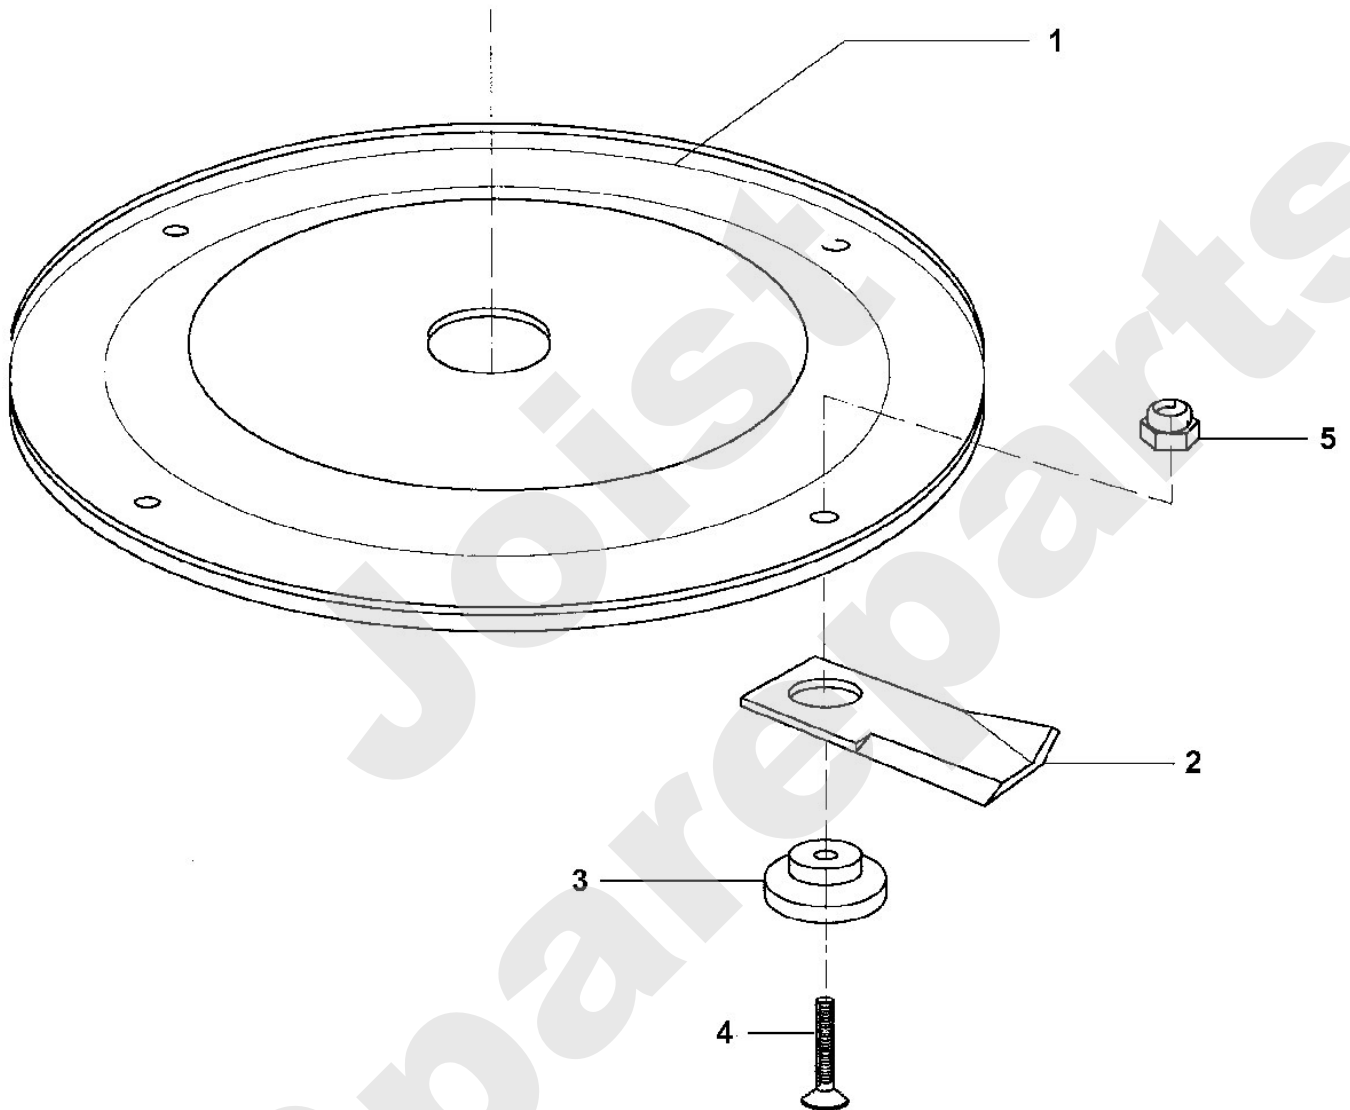

Viking

Rasenmäher / Zubehör Rasenmäher / Disk-Cut MB 3 R
Stückliste (1/1): A - Disk Cut

909_00ET_IMG_008