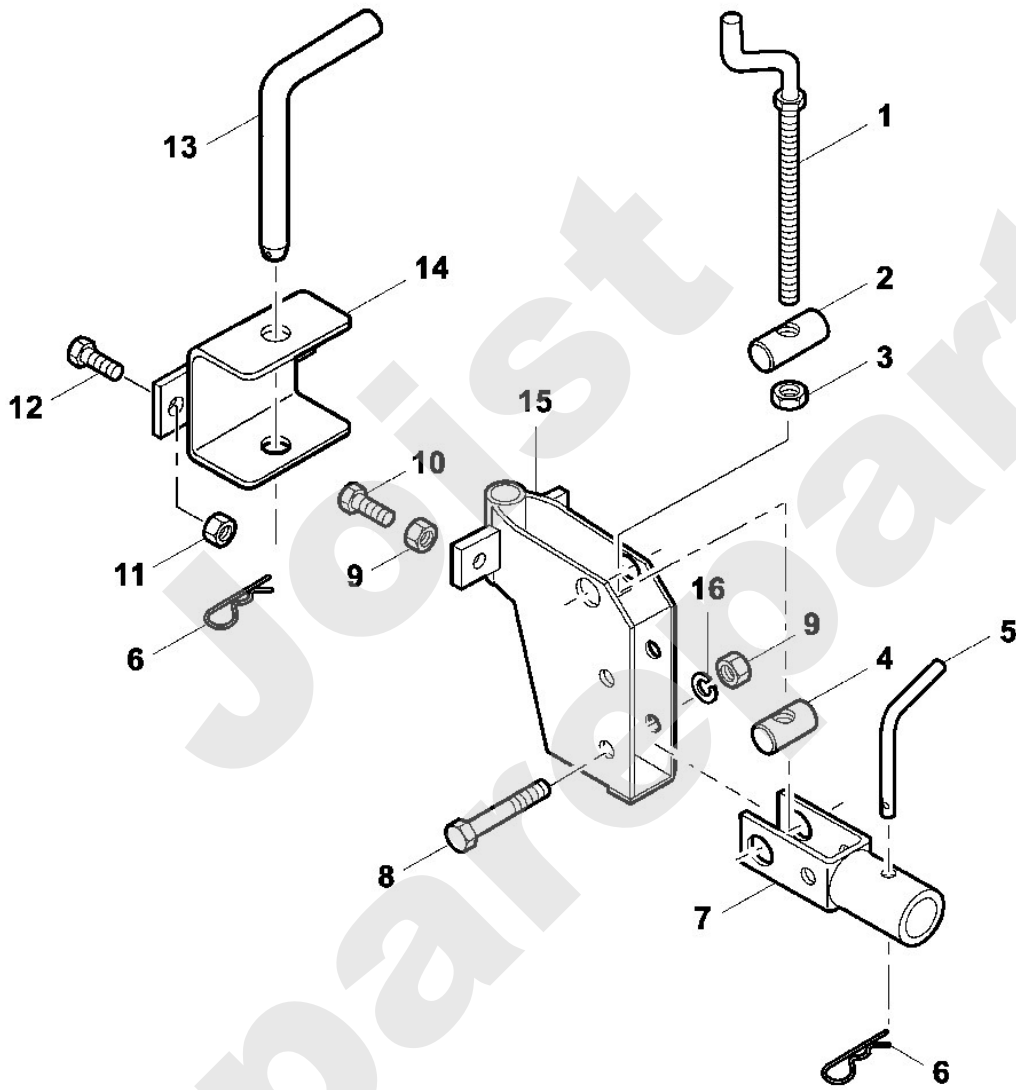

Viking

Motorgartengeräte / Zubehör Motorhacken / AVK 600 Verstellkopfstück Stückliste (1/1): A - Verstellkopfstück

Art.Nr.	Artikel	Bild-Nr.	Stk-Zahl
6906 740 5900	Benennung: Spindel	1	1
6906 716 2000	Benennung: Bolzen	2	1
9208 260 1601	Benennung: Sechskantmutter M16-04	3	2
6906 716 0320	Benennung: Mutter	4	1
6906 716 7200	Benennung: Steckbolzen	5	1
9340 003 0305	Benennung: Federstecker 3	6	2
6906 740 7700	Benennung: Gabelkopf	7	1
9007 319 3090	Benennung: Sechskantschraube M12x65	8	1
9210 261 1400	Benennung: Sechskantmutter M12	9	3
9008 319 2980	Benennung: Sechskantschraube M12x30	10	2
9210 260 1300	Benennung: Sechskantmutter M10	11	2
9008 318 2430	Benennung: Schraube M10x35	12	2
6906 716 7201	Benennung: Steckbolzen	13	1
6906 740 0901	Benennung: Anschlussstück	14	1
6906 740 3000	Benennung: Gehäuse	15	1
9321 630 0220	Benennung: Federring 12	16	1

**Motorgartengeräte / Zubehör Motorhacken / AVK 600 Verstellkopfstück
Stückliste (1/1): A - Verstellkopfstück**

906_00ET_IMG_011