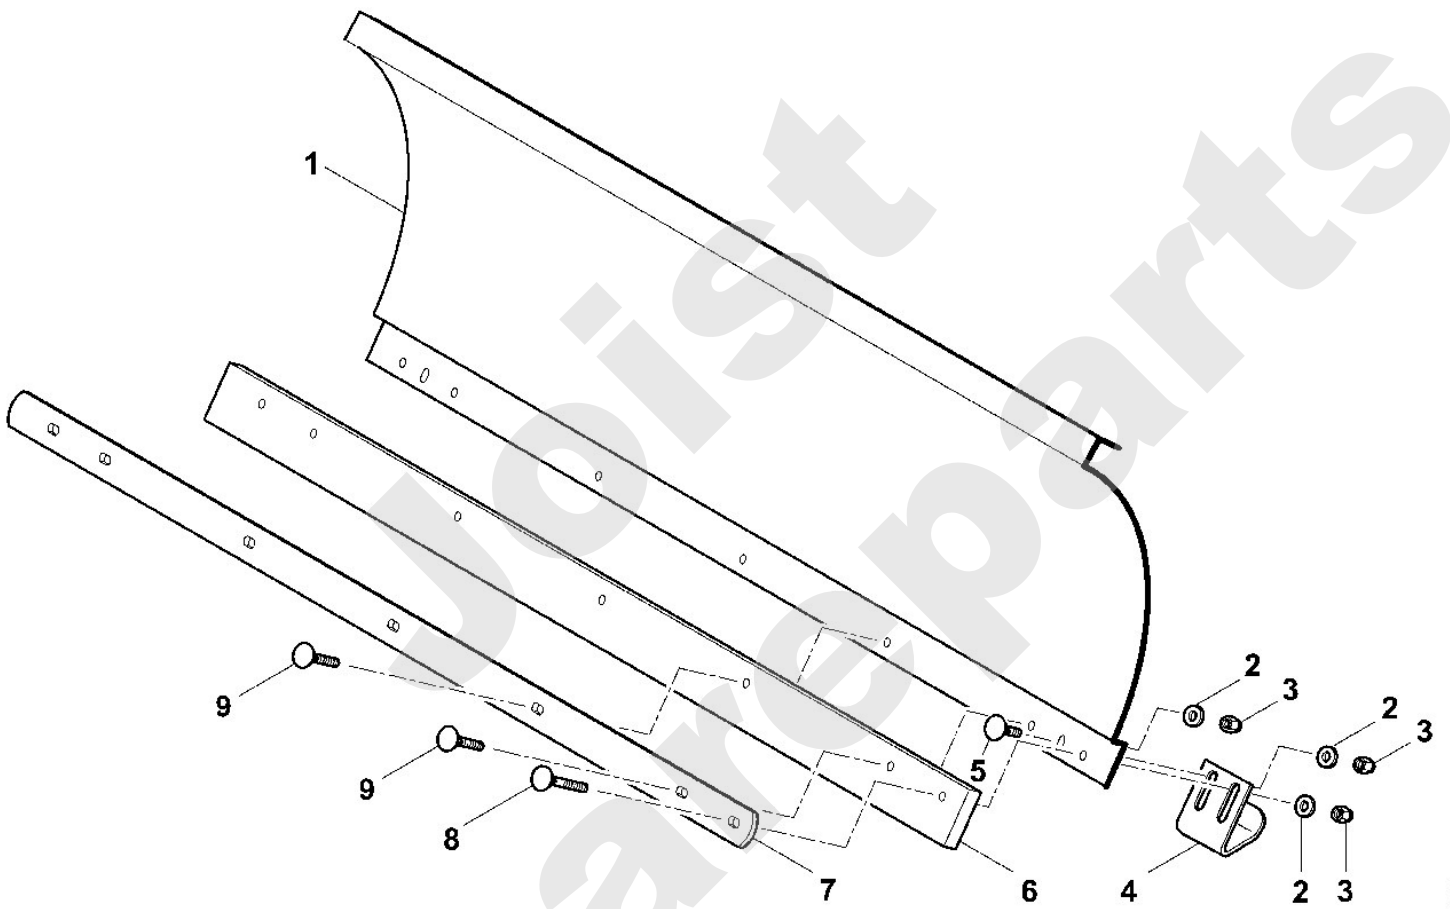

**Motorgartengeräte / Zubehör Motorhacken / ASS 100 Schneeräumschild  
Stückliste (1/1): A - Schneeräumschild**

<b>Art.Nr.</b>	<b>Artikel</b>	<b>Bild-Nr.</b>	<b>Stk-Zahl</b>
6904 730 3060	Benennung: Schneeräumschild	1	1
9309 021 0180	Benennung: Scheibe 8,4	2	9
9212 260 1100	Benennung: Sechskantmutter M8	3	9
6904 731 4701	Benennung: Kufe	4	2
9027 068 1820	Benennung: Flachrundschraube M8x20	5	2
6904 730 3131	Benennung: Gummileiste	6	1
6904 731 0260	Benennung: Leiste	7	1
9027 068 1900	Benennung: Flachrundschraube M8x40	8	2
9027 319 1860	Benennung: Flachrundschraube M8x30	9	5

Joist  
Spareparts

**Motorgartengeräte / Zubehör Motorhacken / ASS 100 Schneeräumschild  
Stückliste (1/1): A - Schneeräumschild**

906 00ET IMG 014