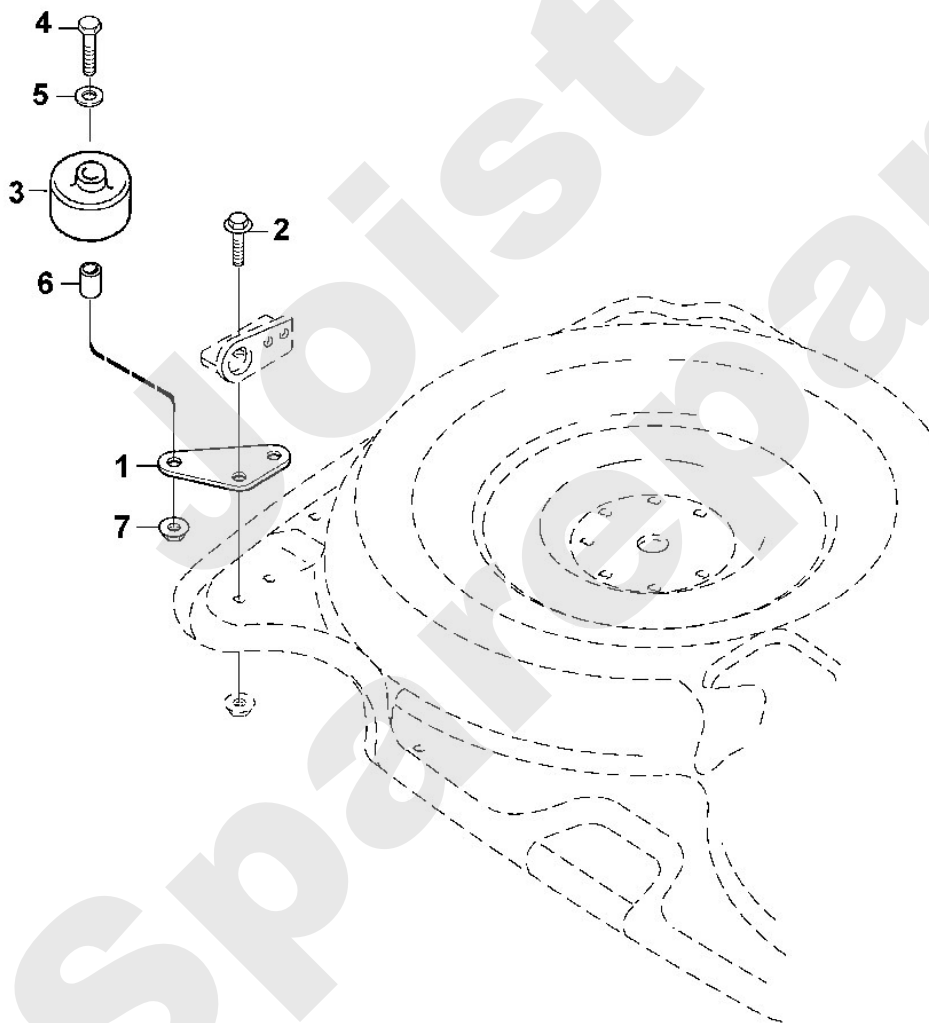

Viking

Ältermäher / Zubehör Aufsitzmäher / ASR 042 Anbaukit Tasträder 107 cm Mäh Stückliste (1/2): A - Satz Tastrad

Art.Nr.	Artikel	Bild-Nr.	Stk-Zahl
6907 703 6900	Benennung: Halter	1	2
9025 313 5010	Benennung: Zylinderschraube M8x25	2	4
9018 318 1830	Benennung: * Schraube M8x25 TI: (28.2013)	2	4
6154 704 9710	Benennung: Tastrad	3	2
9007 319 2490	Benennung: Sechskantschraube M10x65	4	2
9298 021 3893	Benennung: Scheibe 10x26x2	5	2
6155 764 2800	Benennung: Distanzhülse	6	2
9220 260 8505	Benennung: Sechskantmutter M10	7	2

Joist
Spareparts

Aufsitzmäher / Zubehör Aufsitzmäher / ASR 042 Anbaukit Tasträder 107 cm Mähwerk
Stückliste (1/2): A - Satz Tastrad

Viking

Ältermäher / Zubehör Aufsitzmäher / ASR 042 Anbaupaket Tasträder 107 cm Mäh Stückliste (2/2): A - Satz Tastrad

Art.Nr.	Artikel	Bild-Nr.	Stk-Zahl
6907 703 6900	Benennung: Halter	1	2
9025 313 5010	Benennung: Zylinderschraube M8x25	2	4
9018 318 1830	Benennung: * Schraube M8x25 TI: (28.2013)	2	4
6154 704 9710	Benennung: Tastrad	3	2
9007 319 2490	Benennung: Sechskantschraube M10x65	4	2
9298 021 3893	Benennung: Scheibe 10x26x2	5	2
6155 764 2800	Benennung: Distanzhülse	6	2
9220 260 8505	Benennung: Sechskantmutter M10	7	2

Joist
Spareparts

Aufsitzmäher / Zubehör Aufsitzmäher / ASR 042 Anbaukit Tasträder 107 cm Mähwerk /
Stückliste (2/2): A - Satz Tastrad