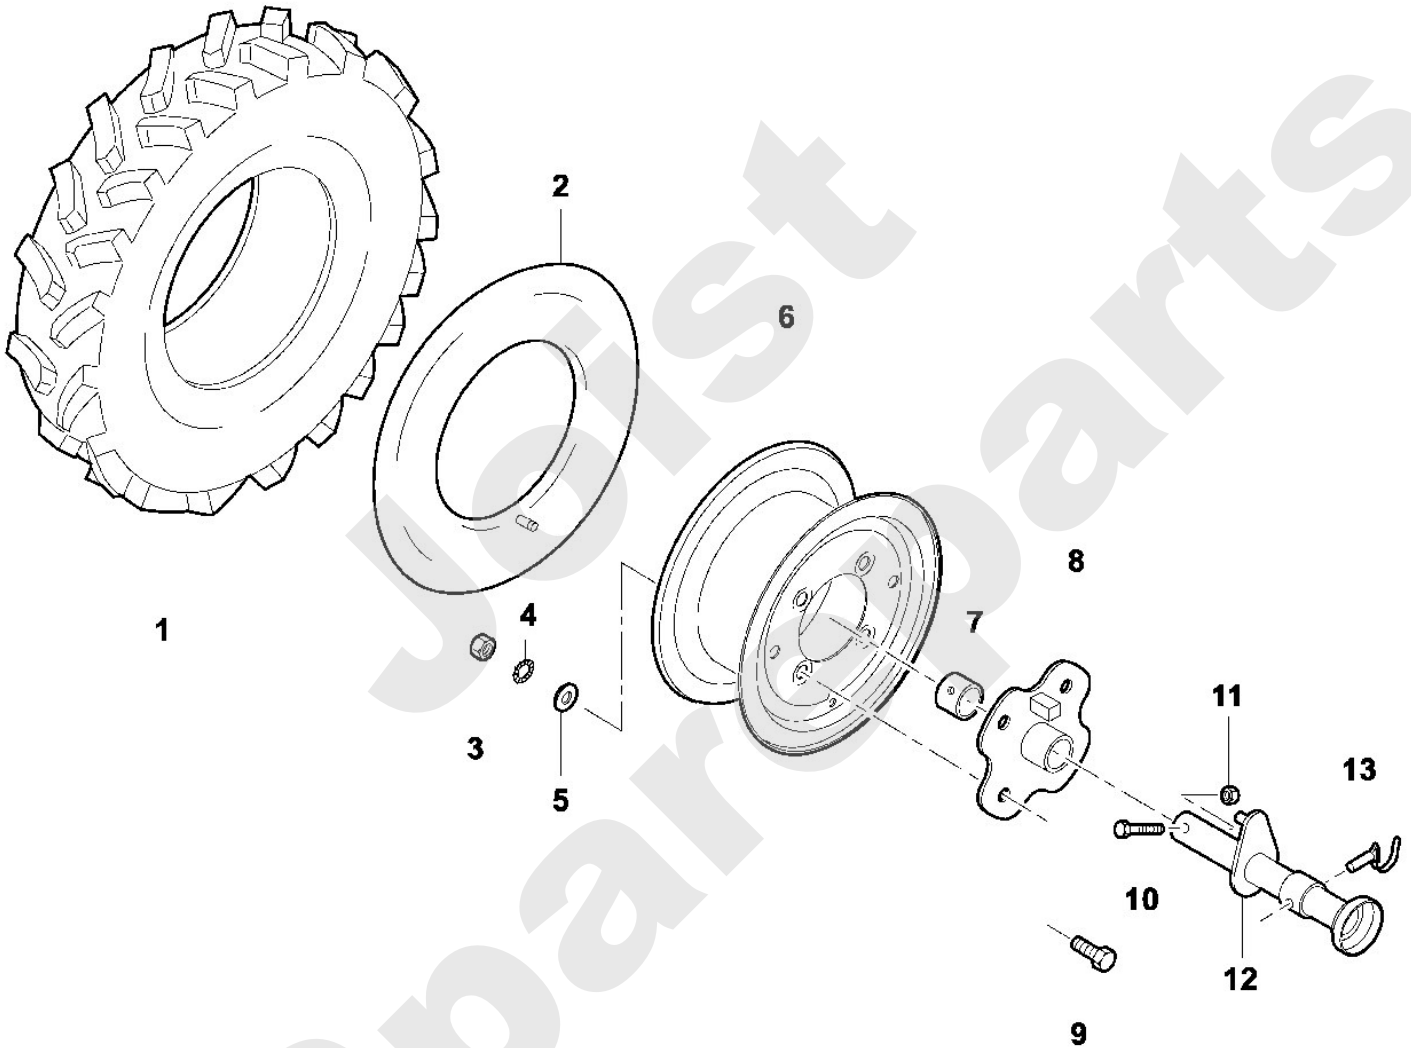

Viking

Motorgartengeräte / Zubehör Motorhacken / ART 600 Bereifung Stückliste (1/1): A - Bereifung

Art.Nr.	Artikel	Bild-Nr.	Stk-Zahl
6906 704 9500	Benennung: Reifen	1	2
6906 704 6730	Benennung: Schlauch	2	2
9210 260 1600	Benennung: Sechskantmutter M16	3	8
9330 630 0280	Benennung: Fächerscheibe 17	4	8
9291 021 0280	Benennung: Scheibe 17	5	8
6906 704 6820	Benennung: Felge	6	2
6906 716 2800	Benennung: Distanzhülse	7	2
6906 740 6415	Benennung: Nabe	8	2
9008 319 4080	Benennung: Sechskantschraube M16x35	9	8
9007 318 1950	Benennung: Sechskantschraube M8x50	10	2
9212 260 1100	Benennung: Sechskantmutter M8	11	2
6906 740 7400	Benennung: Achse	12	2
6906 708 1410	Benennung: Klappsplint 10x42	13	2

Joist
Spareparts

Motorgartengeräte / Zubehör Motorhacken / ART 600 Bereifung
Stückliste (1/1): A - Bereifung

906_00ET_IMG_009