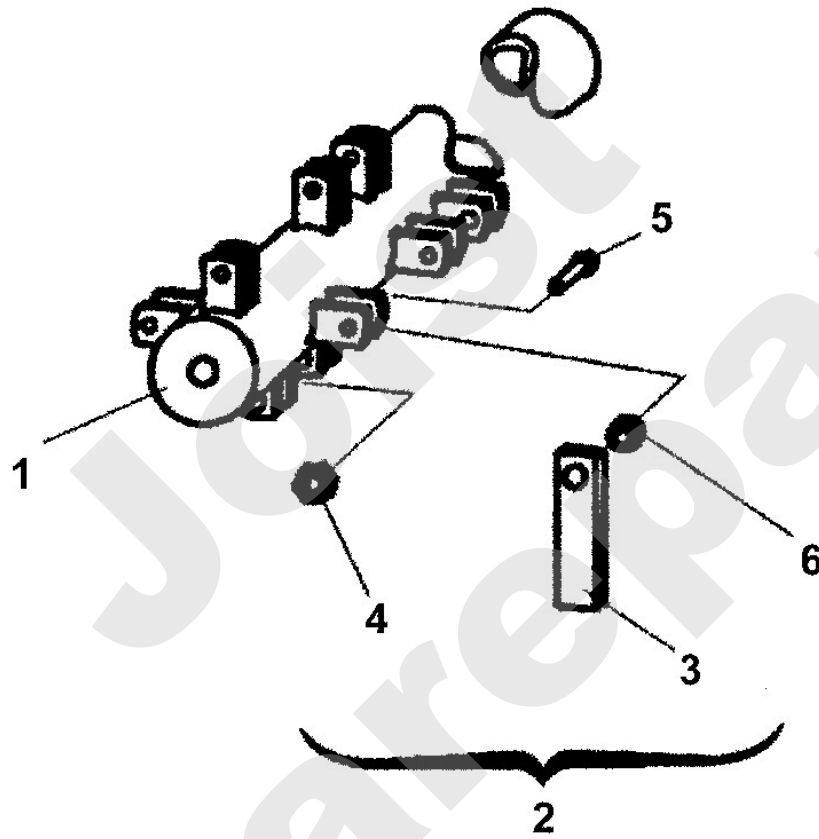

**Aufsitzmäher / Zubehör Aufsitzmäher / ARE 836 Vertikutiereinsatz
Stückliste (1/1): A - Vertikutiereinsatz**

Art.Nr.	Artikel	Bild-Nr.	Stk-Zahl
6907 700 3500	Benennung: Messerwelle	1	1
6907 007 1060	Benennung: Satz Vertikutiermesser	2	1
6907 713 4300	Benennung: Messer	3	52
9212 260 1100	Benennung: Sechskantmutter M8	4	52
9008 318 1830	Benennung: Schraube M8x25	5	52
6907 716 2800	Benennung: Distanzhülse	6	52

Joist
Spareparts

**Aufsitzmäher / Zubehör Aufsitzmäher / ARE 836 Vertikutiereinsatz
Stückliste (1/1): A - Vertikutiereinsatz**

907_00ET_IMG_007