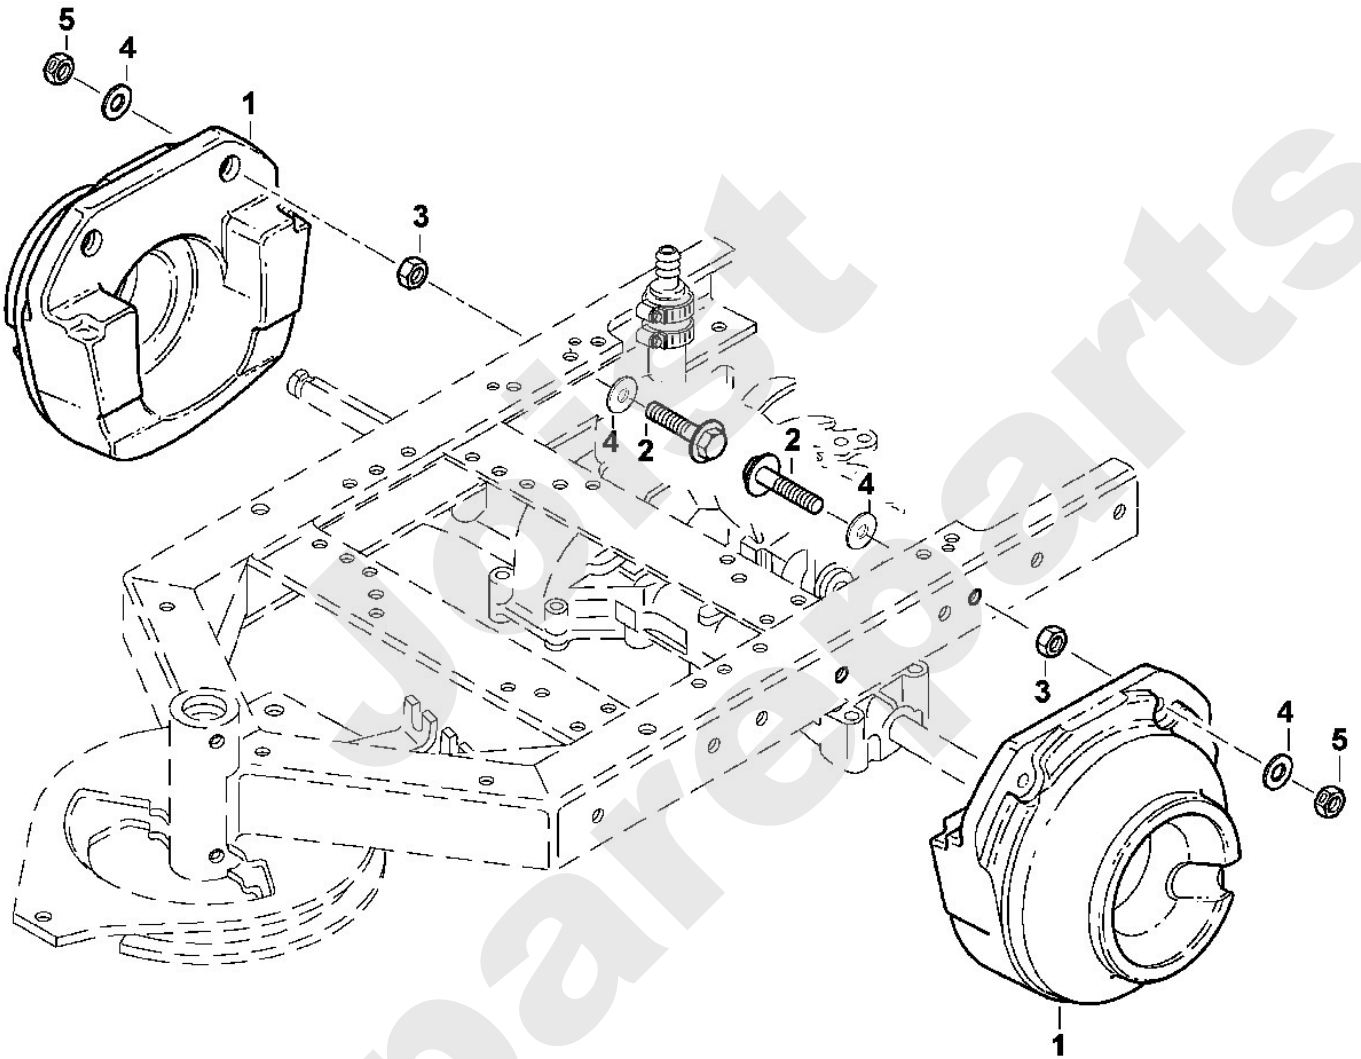

**Aufsitzmäher / Zubehör Aufsitzmäher / AMG 175 Zusatzgewichte  
Stückliste (1/1): A - Radgewicht**

<b>Art.Nr.</b>	<b>Artikel</b>	<b>Bild-Nr.</b>	<b>Stk-Zahl</b>
6907 730 4502	Benennung: Radgewicht kpl.	1	2
6907 730 4501	Benennung: Radgewicht kpl. TI: (26.2004)	1	2
9008 319 1880	Benennung: Sechskantschraube M8x35	2	4
9018 318 1860	Benennung: Sechskantschraube M8x30 TI: (26.2004)	2	4
9210 259 1100	Benennung: Sechskantmutter M8	3	4
9291 020 0180	Benennung: Scheibe 8,4	4	8
9291 020 0180	Benennung: Scheibe 8,4 TI: (26.2004)	4	4
9212 260 1100	Benennung: Sechskantmutter M8	5	4
9214 320 1105	Benennung: Sicher Mutter M8 TI: (26.2004)	5	4

Joist  
Spareparts

**Aufsitzmäher / Zubehör Aufsitzmäher / AMG 175 Zusatzgewichte**  
**Stückliste (1/1): A - Radgewicht**

907\_00ET\_IMG\_017