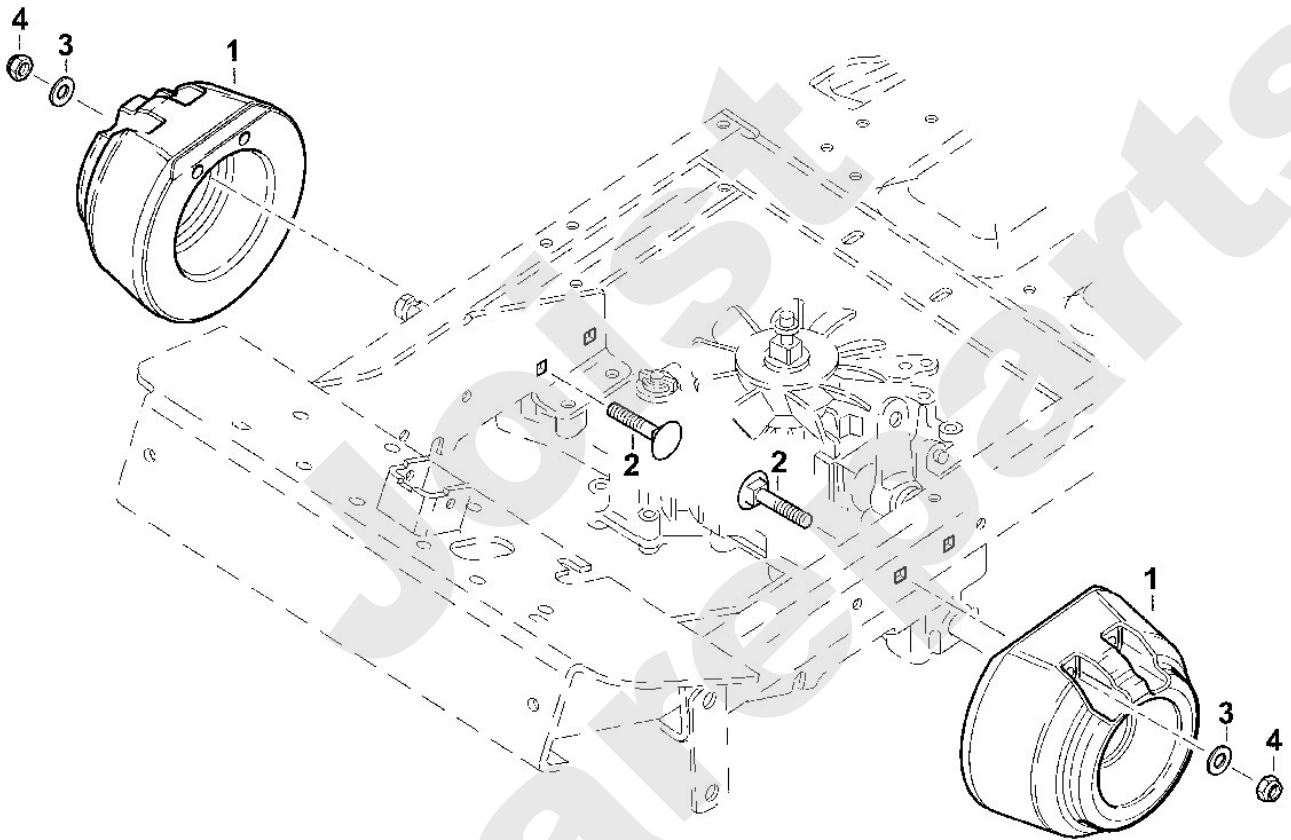

Viking

Aufsitzmäher / Zubehör Aufsitzmäher / AMG 135 Zusatzgewichte Stückliste (1/1): A - Radgewicht

Art.Nr.	Artikel	Bild-Nr.	Stk-Zahl
6907 730 4500	Benennung: Radgewicht kpl.	1	2
9027 318 2010	Benennung: Flachrundschraube M8x80	2	4
9291 020 0180	Benennung: Scheibe 8,4	3	4
9212 260 1100	Benennung: Sechskantmutter M8	4	4

Joist
Spareparts

Viking

Aufsitzmäher / Zubehör Aufsitzmäher / AMG 135 Zusatzgewichte
Stückliste (1/1): A - Radgewicht

907_00ET_IMG_005