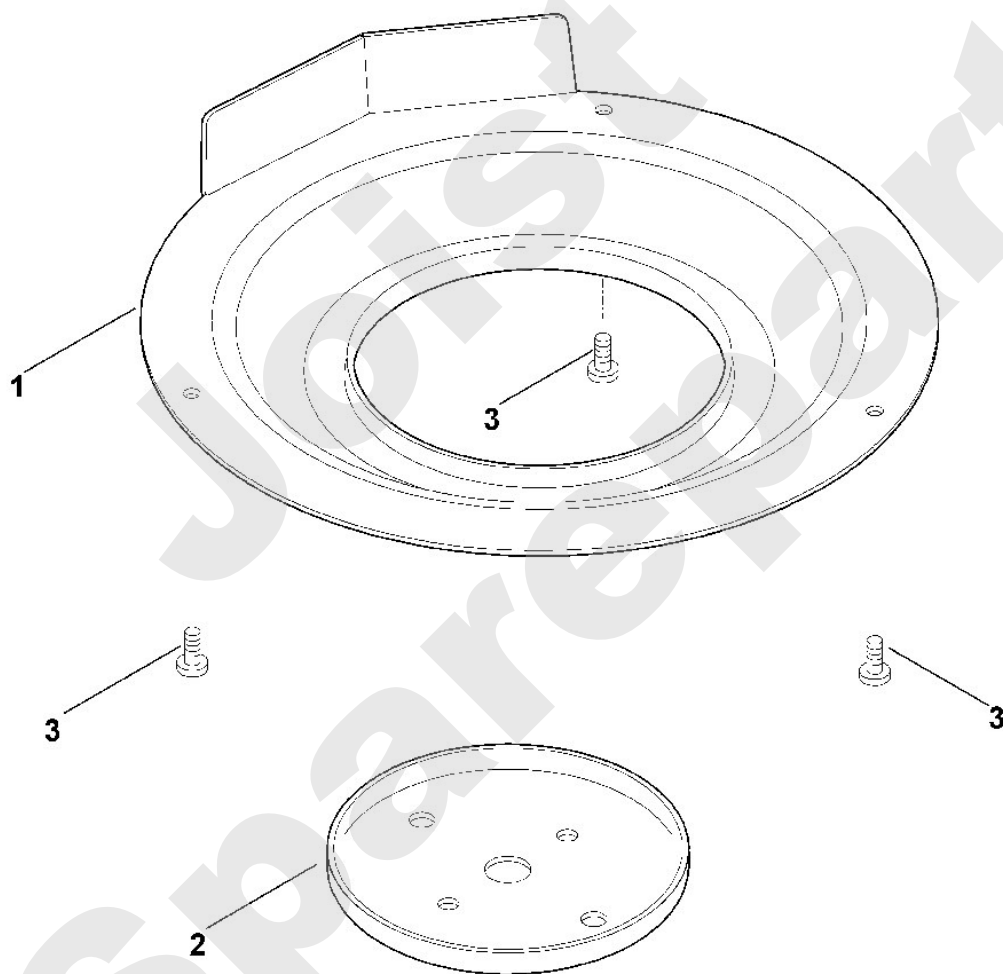

Viking

Rasenmäher / Zubehör Rasenmäher / AKS 600 Stückliste (1/2): A - Abstützung Kurbelwelle AKS 600