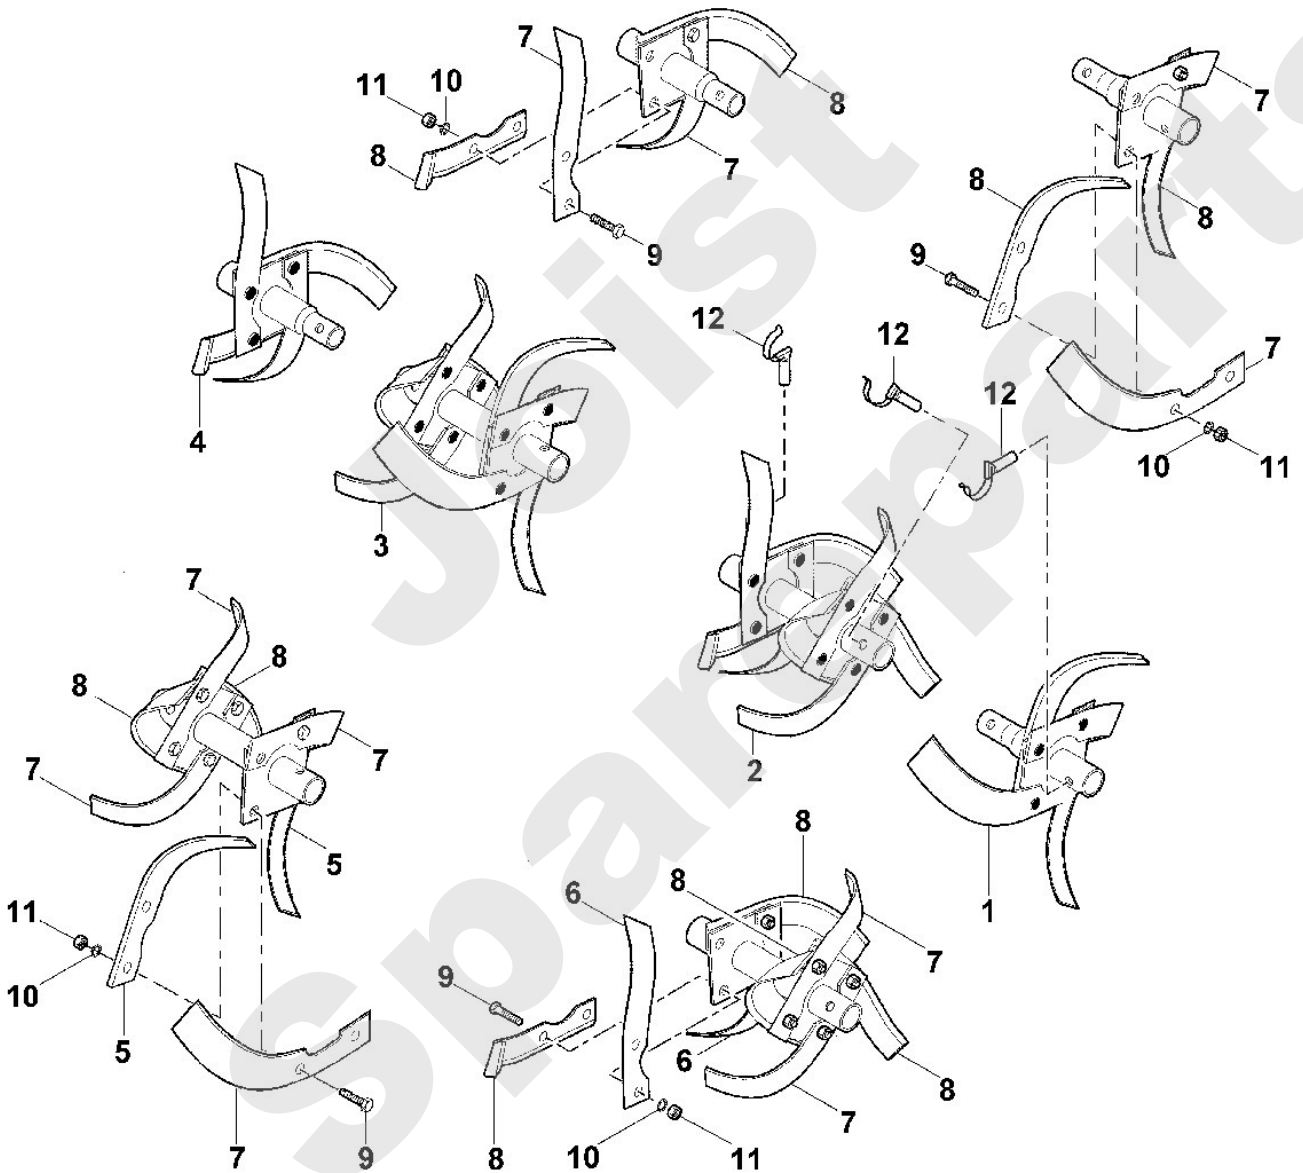

Motorgartengeräte / Zubehör Motorhacken / AEM 600 Spezialhacksatz
Stückliste (1/2): A - Spezialhacksatz