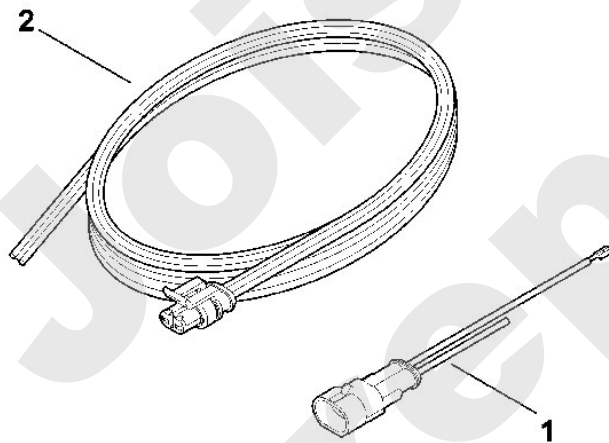

**Rasenmäher / Zubehör Akku Rasenmäher / AED 600 Suchdraht externe Dockingstation  
Stückliste (1/1): A - Adapterkabel**

### ***mäher / Zubehör Akku Rasenmäher / AED 600 Suchdraht externe Dockings Stückliste (1/1): A - Adapterkabel***

<b>Art.Nr.</b>	<b>Artikel</b>	<b>Bild-Nr.</b>	<b>Stk-Zahl</b>
6909 440 0700	Benennung: Adapter	1	1
6909 440 0701	Benennung: Adapterkabel	2	1