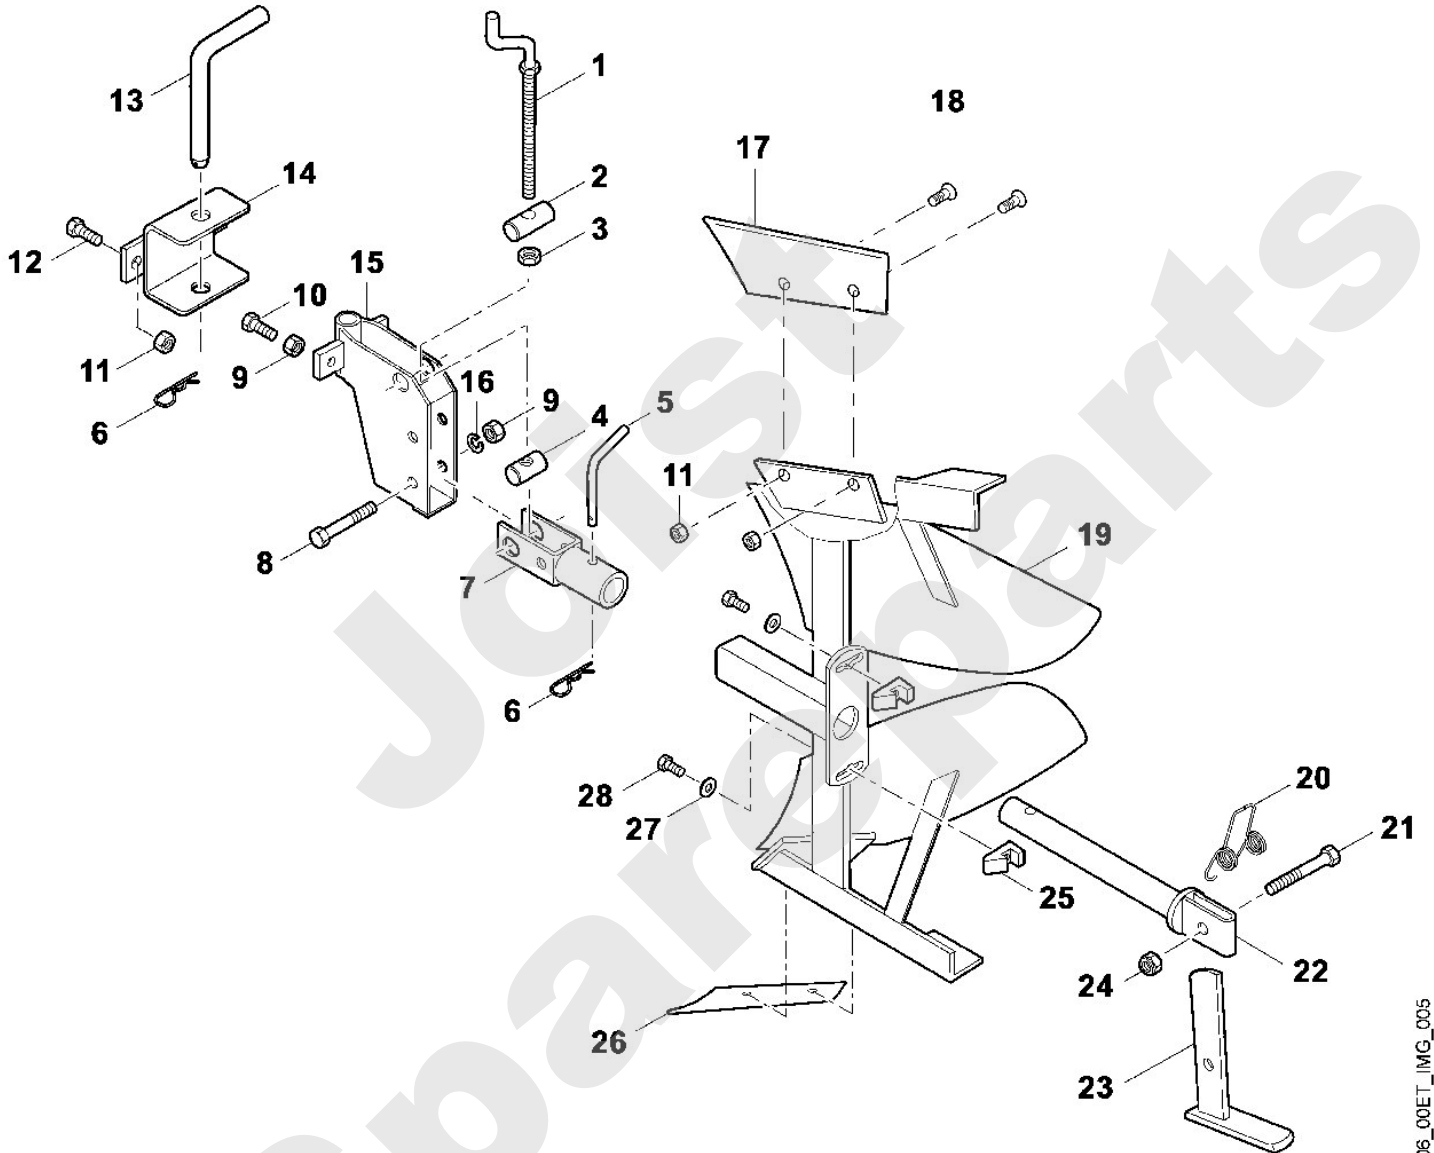

**Motorgartengeräte / Zubehör Motorhacken / ADP 600 Doppeldrehpflug  
Stückliste (1/1): A - Doppeldrehpflug**

<b>Art.Nr.</b>	<b>Artikel</b>	<b>Bild-Nr.</b>	<b>Stk-Zahl</b>
6906 740 5900	Benennung: Spindel	1	1
6906 716 2000	Benennung: Bolzen	2	1
9208 260 1601	Benennung: Sechskantmutter M16-04	3	2
6906 716 0320	Benennung: Mutter	4	1
6906 716 7200	Benennung: Steckbolzen	5	1
9340 003 0305	Benennung: Federstecker 3	6	2
6906 740 7700	Benennung: Gabelkopf	7	1
9007 319 3090	Benennung: Sechskantschraube M12x65	8	1
9210 260 1400	Benennung: Sechskantmutter M12	9	3
9008 319 2980	Benennung: Sechskantschraube M12x30	10	2
9210 260 1300	Benennung: Sechskantmutter M10	11	6
9008 318 2430	Benennung: Schraube M10x35	12	2
6906 716 7201	Benennung: Steckbolzen	13	1
6906 740 0901	Benennung: Anschlussstück	14	1
6906 740 3000	Benennung: Gehäuse	15	1
9321 630 0220	Benennung: Federring 12	16	1
6906 744 0110	Benennung: Schar links	17	1
9017 068 2390	Benennung: Schraube M10x25	18	4
6906 740 0505	Benennung: Rahmen	19	1
6906 716 0600	Benennung: Feder	20	1
9007 319 3080	Benennung: Sechskantschraube M12x60	21	1
6906 740 0720	Benennung: Grindel	22	1
6906 744 0600	Benennung: Hebel	23	1
9212 260 1400	Benennung: Sechskantmutter M12	24	1
6906 744 0310	Benennung: Anschlag	25	2
6906 744 0100	Benennung: Schar rechts	26	1
9291 020 0200	Benennung: Scheibe 10,5	27	2
9008 319 2340	Benennung: Sechskantschraube M10x16	28	2

Motorgartengeräte / Zubehör Motorhacken / ADP 600 Doppeldrehflug  
Stückliste (1/1): A - Doppeldrehflug

906\_00ET\_IMG\_005