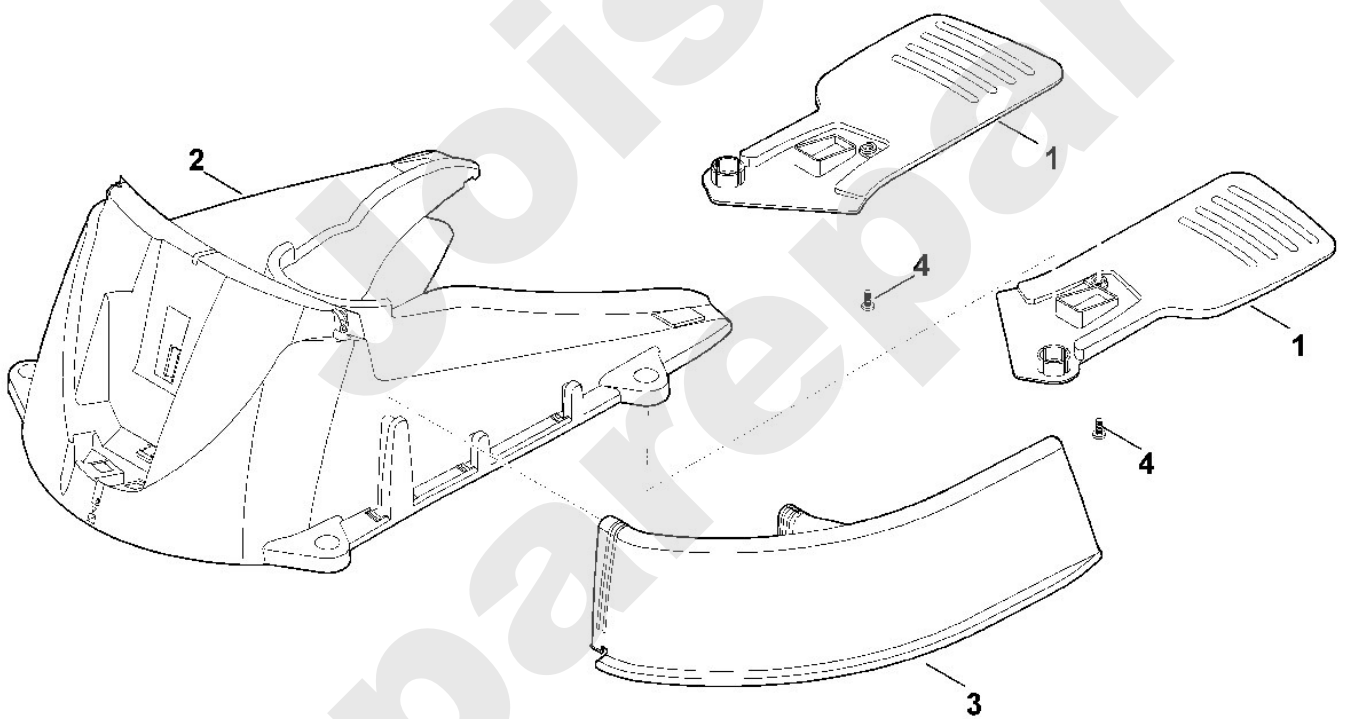

Viking

asenmäher / Zubehör Akku Rasenmäher / ADO 555 Dockingstation MI 555.0 Stückliste (1/2): A - Gehäuse

Art.Nr.	Artikel	Bild-Nr.	Stk-Zahl
6385 007 1010	Benennung: Satz Verlängerung	1	1
6385 432 1200	Benennung: Gehäuse	2	1
6385 703 9900	Benennung: Seitenteil	3	1
9110 313 1288	Benennung: Linsenschraube M6x16	4	2

Joist
Spareparts

Rasenmäher / Zubehör Akku Rasenmäher / ADO 555 Dockingstation MI 555.0 C
Stückliste (1/2): A - Gehäuse

Viking

asenmäher / Zubehör Akku Rasenmäher / ADO 555 Dockingstation MI 555.0 Stückliste (2/2): B - Deckel

Art.Nr.	Artikel	Bild-Nr.	Stk-Zahl
0000 442 5800	Benennung: Jumper	1	1
0000 967 4423	Benennung: Aufkleber VIKING	2	1
6385 448 1200	Benennung: Kabelhalter	3	1
6300 967 4420	Benennung: Aufkleber	4	1
6385 405 1910	Benennung: Halter	5	2
6385 430 5261	Benennung: Platine	6	1
6385 430 8020	Benennung: Kontaktträger	7	1
6385 440 0350	Benennung: Verbindungskabel	8	1
6385 440 0800	Benennung: Verbindungskabel	9	1
6385 706 0701	Benennung: Abdeckung	10	1
6385 706 0700	Benennung: * Abdeckung TI: (36.2012)	10	1
9074 478 2300	Benennung: Zylinderschraube P2,5x8	12	8
9103 021 3340	Benennung: Blechschraube 4,2x25	13	2
9103 021 3340	Benennung: Blechschraube 4,2x25	14	3
6385 430 5260	Benennung: * Platine TI: (36.2012)	100	1
6909 439 0500	Benennung: * Dichtung TI: (36.2012)	101	1

Rasenmäher / Zubehör Akku Rasenmäher / ADO 555 Dockingstation MI 555.0 C
Stückliste (2/2): B - Deckel