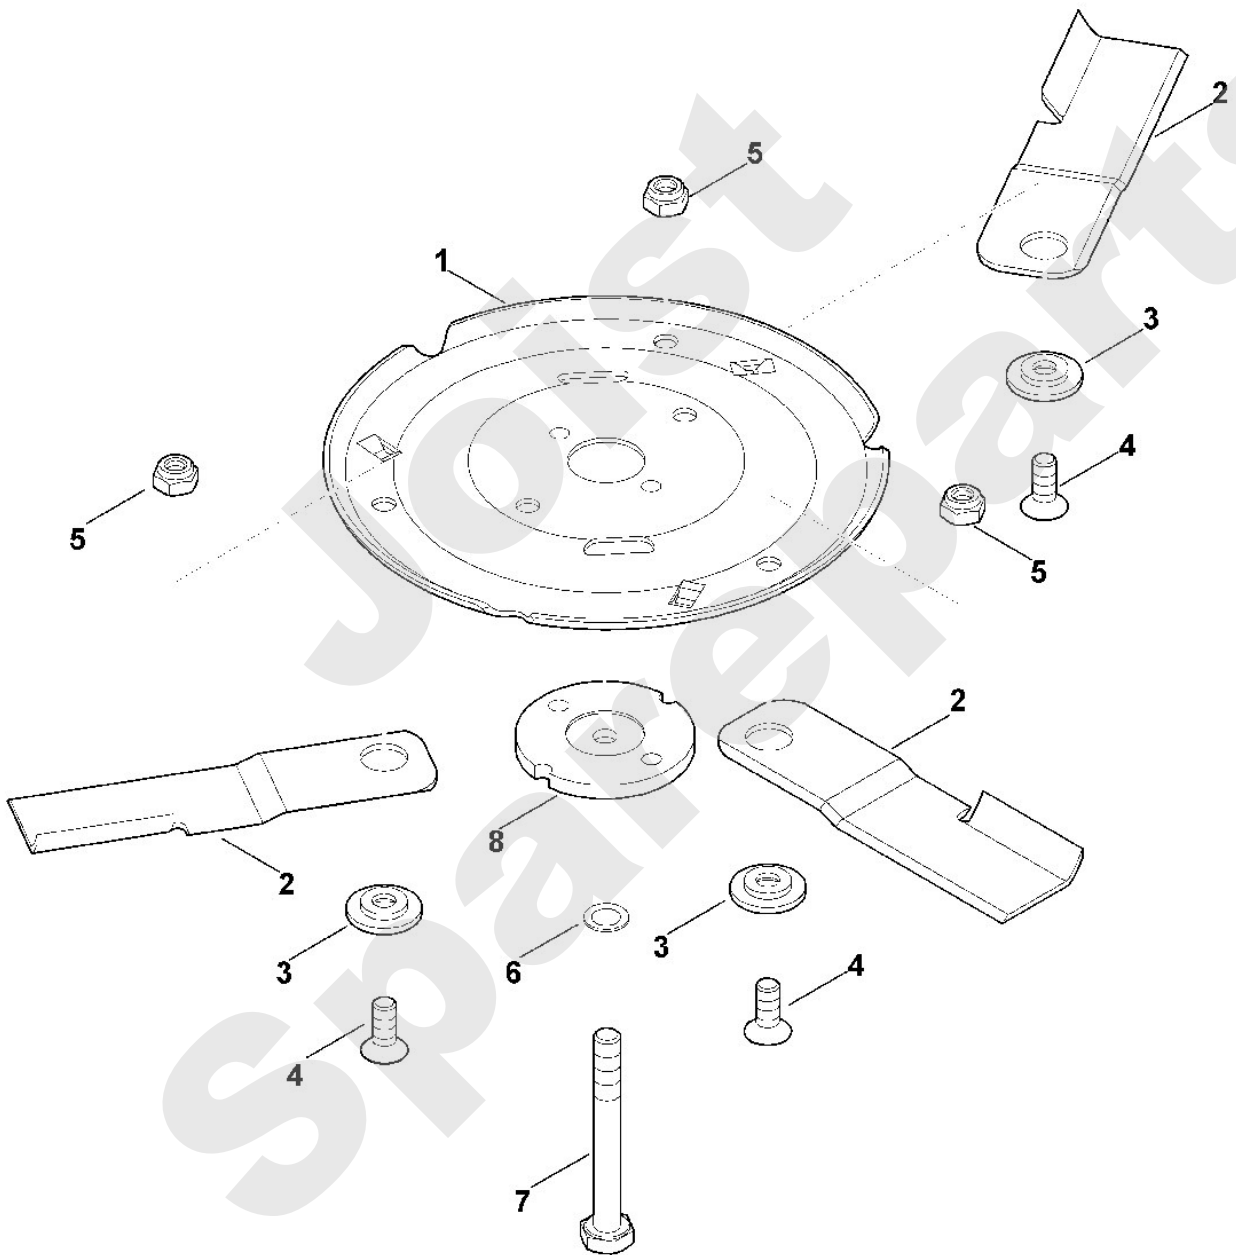

Rasenmäher / Zubehör Rasenmäher / ADC 600 Disk Cut MB 6 RH/RV  
Stückliste (1/2): A - Disk Cut

**Rasenmäher / Zubehör Rasenmäher / ADC 600 Disk Cut MB 6 RH/RV  
Stückliste (1/2): A - Disk Cut**

Art.Nr.	Artikel	Bild-Nr.	Stk-Zahl
6909 700 5110	Benennung: Messerscheibe kpl.		1
6909 702 1110	Benennung: Messerscheibe	1	1
6107 702 3200	Benennung: Messerklinge	2	3
6107 702 3800	Benennung: Messerhalter	3	3
9064 318 2390	Benennung: Senkschraube M10x25 (45 - 55 Nm)	4	3
9212 260 1300	Benennung: Sechskantmutter M10	5	3
9460 624 4031	Benennung: Sicherungsscheibe 10,5	6	1
9007 346 9037	Benennung: Sechskantschraube 3/8"x31/2" MB 6.1 RV, Verklebt (	7	1
9007 346 9030	Benennung: * Sechskantschraube 3/8"x31/2" MB 6.1 RV, Verklebt Bis. Masch. Nr.: 4 33 776 654 TI: (21.2013)	7	1
9007 319 9038	Benennung: Sechskantschraube 3/8"x21/2" MB 6.1 RH, MB 6.2 RH,	7	1
9007 319 9036	Benennung: * Sechskantschraube 3/8"x21/2" MB 6.1 RH, MB 6.2 R Bis. Masch. Nr.: 4 33 776 654 TI: (21.2013)	7	1
6380 708 3610	Benennung: Klemmscheibe	8	1
6909 967 0100	Benennung: Typenschild ADC 600	9	1

### **Rasenmäher / Zubehör Rasenmäher / ADC 600 Disk Cut MB 6 RH/RV Stückliste (2/2): B - Sonderwerkzeug**

<b>Art.Nr.</b>	<b>Artikel</b>	<b>Bild-Nr.</b>	<b>Stk-Zahl</b>
6165 890 2200	Benennung: Montagewerkzeug TI: (57.2012)	1	1
6170 890 2200	Benennung: * Montagewerkzeug TI: (57.2012)	100	1