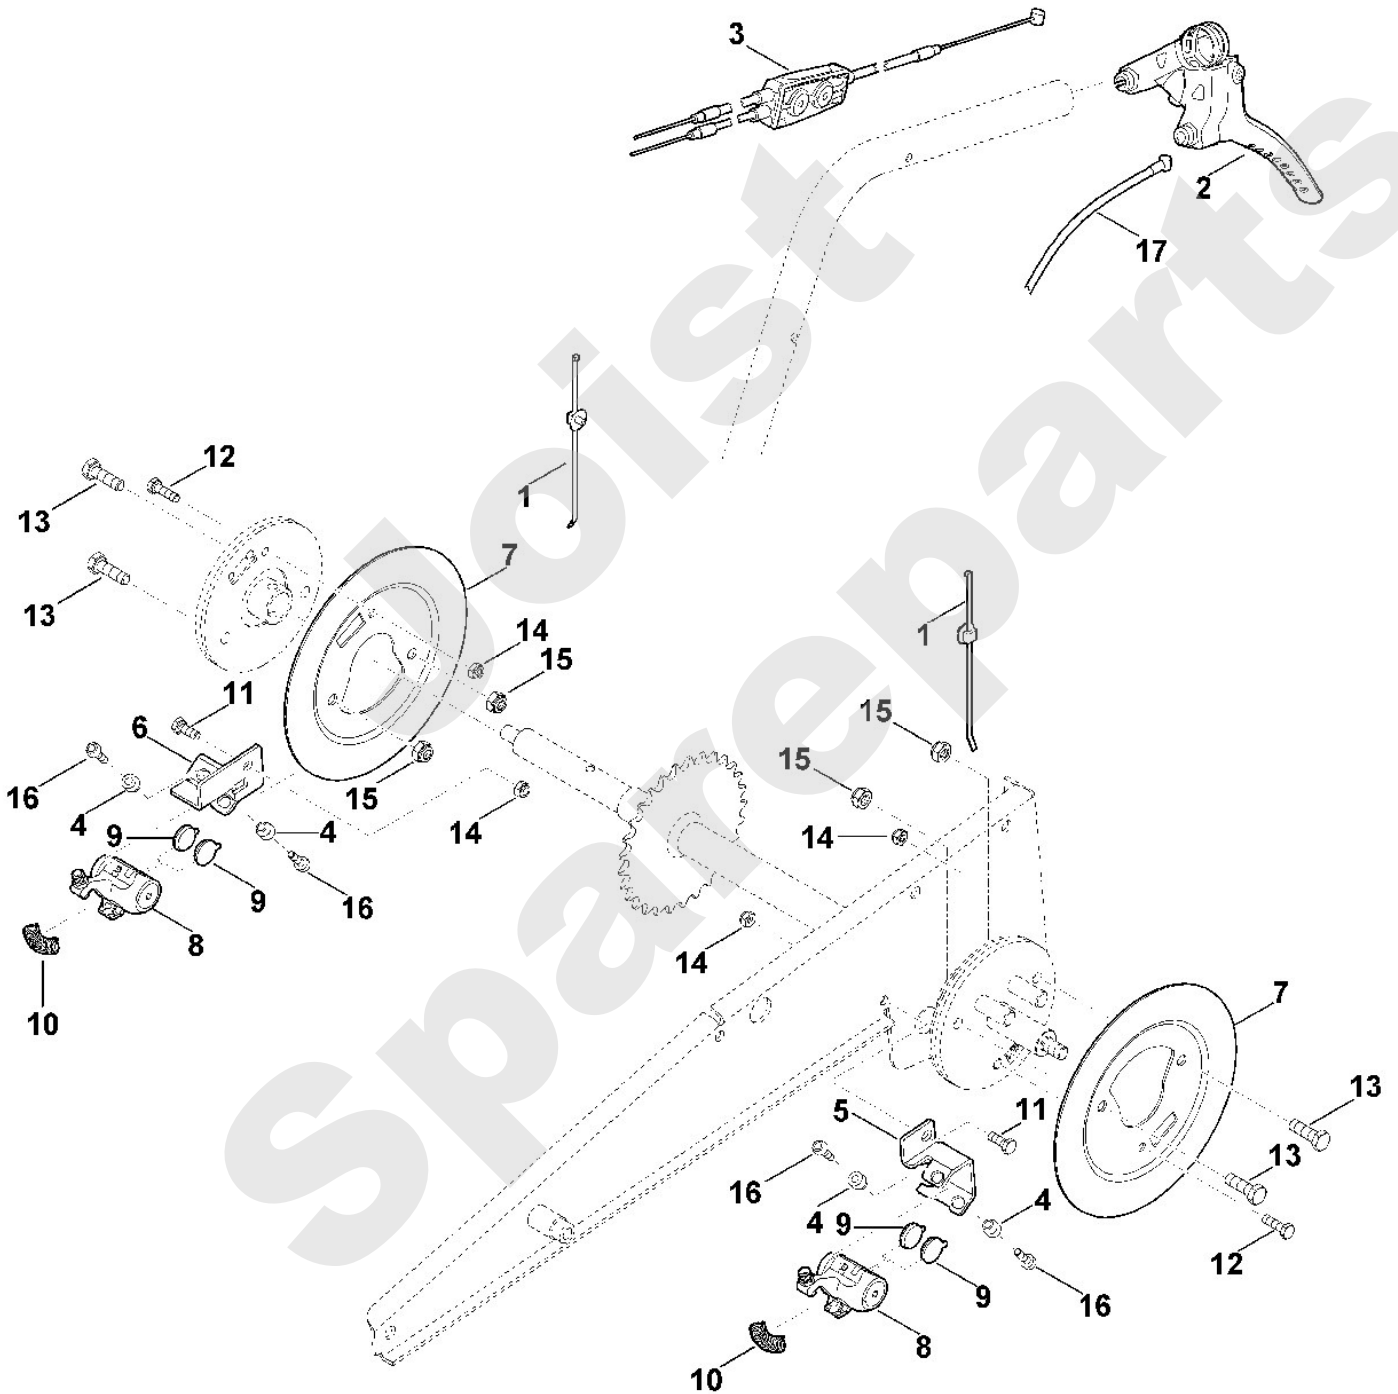

Rasenmäher / Zubehör Rasenmäher / ABR 600 Bremse MB 6 RH/RV
Stückliste (1/1): A - Bremse

Viking

Rasenmäher / Zubehör Rasenmäher / ABR 600 Bremse MB 6 RH/RV Stückliste (1/1): A - Bremse

Art.Nr.	Artikel	Bild-Nr.	Stk-Zahl
0751 010 7287	Benennung: Kabelbinder	1	2
6909 700 7000	Benennung: Hebel	2	1
6909 700 7510	Benennung: Seilzug Bremse	3	1
6909 703 3800	Benennung: Hülse	4	4
6909 703 6900	Benennung: Halter links	5	1
6909 703 6905	Benennung: Halter rechts	6	1
6909 763 8000	Benennung: Bremsscheibe	7	2
6909 780 5000	Benennung: Bremssattel	8	2
6909 780 5200	Benennung: Bremsbelag	9	4
6909 997 3800	Benennung: Druckfeder	10	2
9008 318 1280	Benennung: Sechskantschraube M6x16 (5 - 10 Nm)	11	2
9008 318 1350	Benennung: Sechskantschraube M6x25 (4 - 8 Nm)	12	2
9008 318 1830	Benennung: Schraube M8x25 (22 - 28 Nm)	13	4
9212 260 0900	Benennung: Sechskantmutter M6	14	4
9212 260 1100	Benennung: Sechskantmutter M8	15	4
	Benennung: Schraube einzeln kein Ersatzteil	16	4
6380 700 7540	Benennung: Seilzug Höhenverstellung	17	1