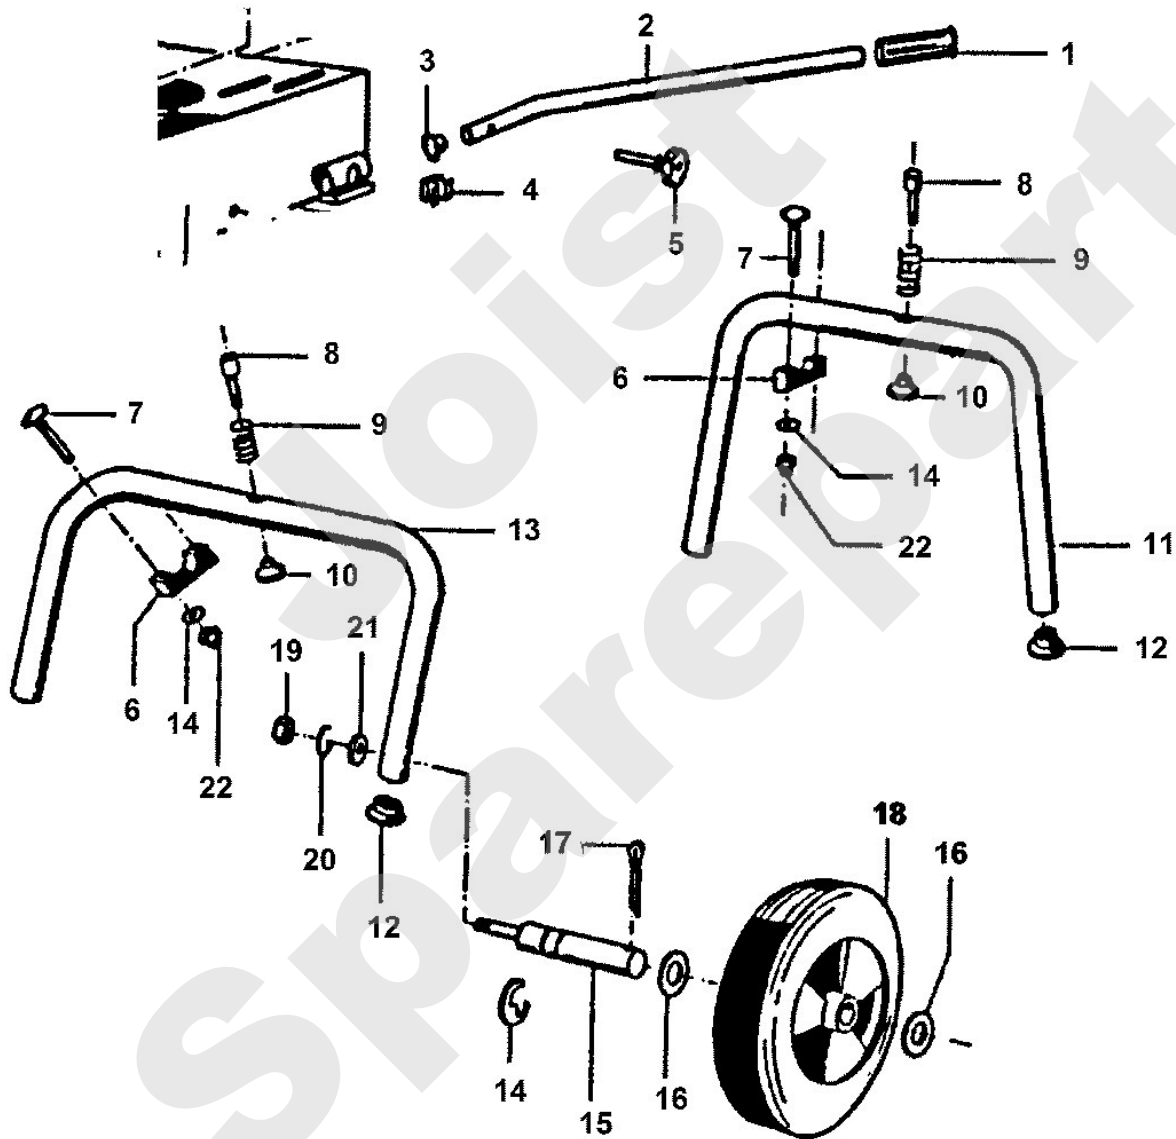

Häcksler / Benzin / AB 4099 SE
Stückliste (3/7): C - Fahrwerk