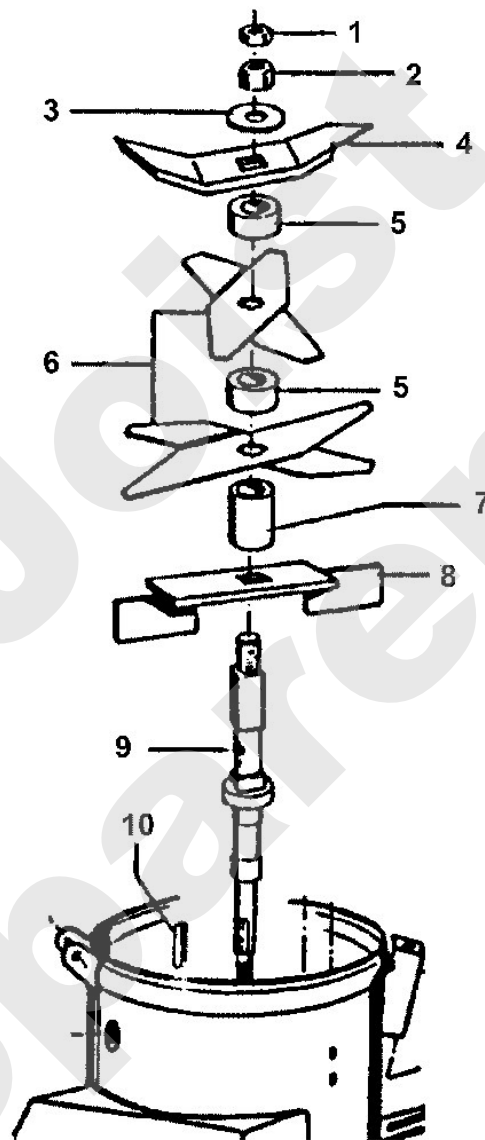

Häcksler / Benzin / AB 4080 S
Stückliste (4/6): D - Messersatz - 1