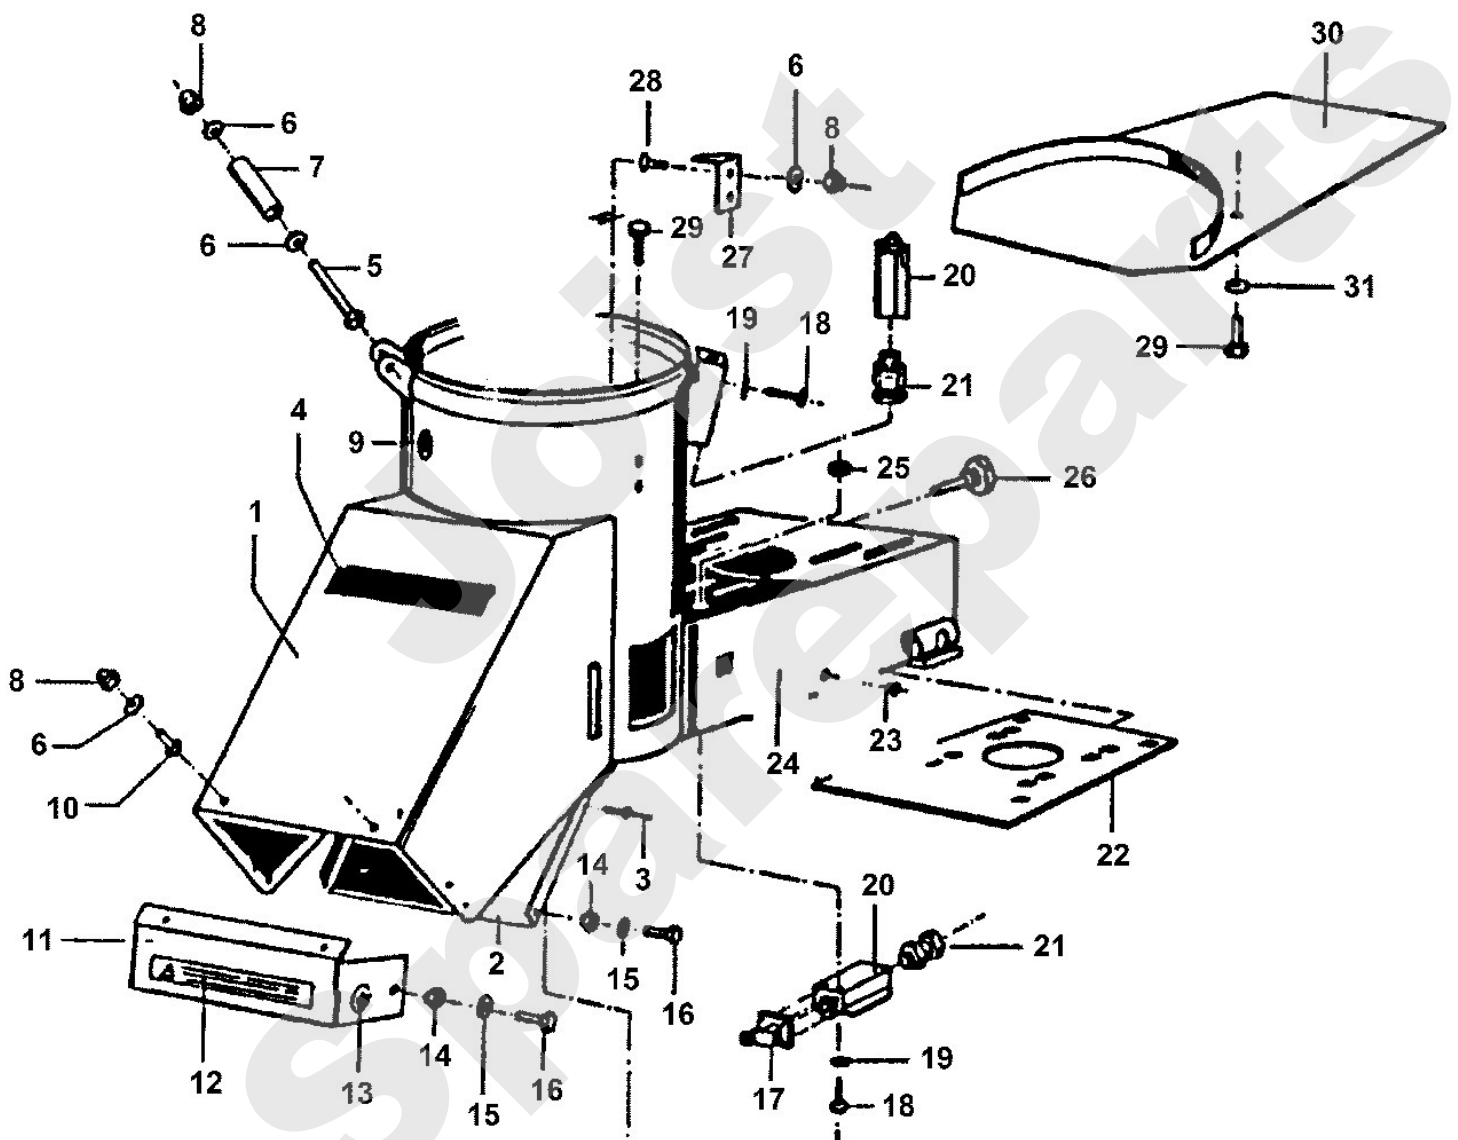

Häcksler / Benzin / AB 4080 S
Stückliste (2/6): B - Gehäuse