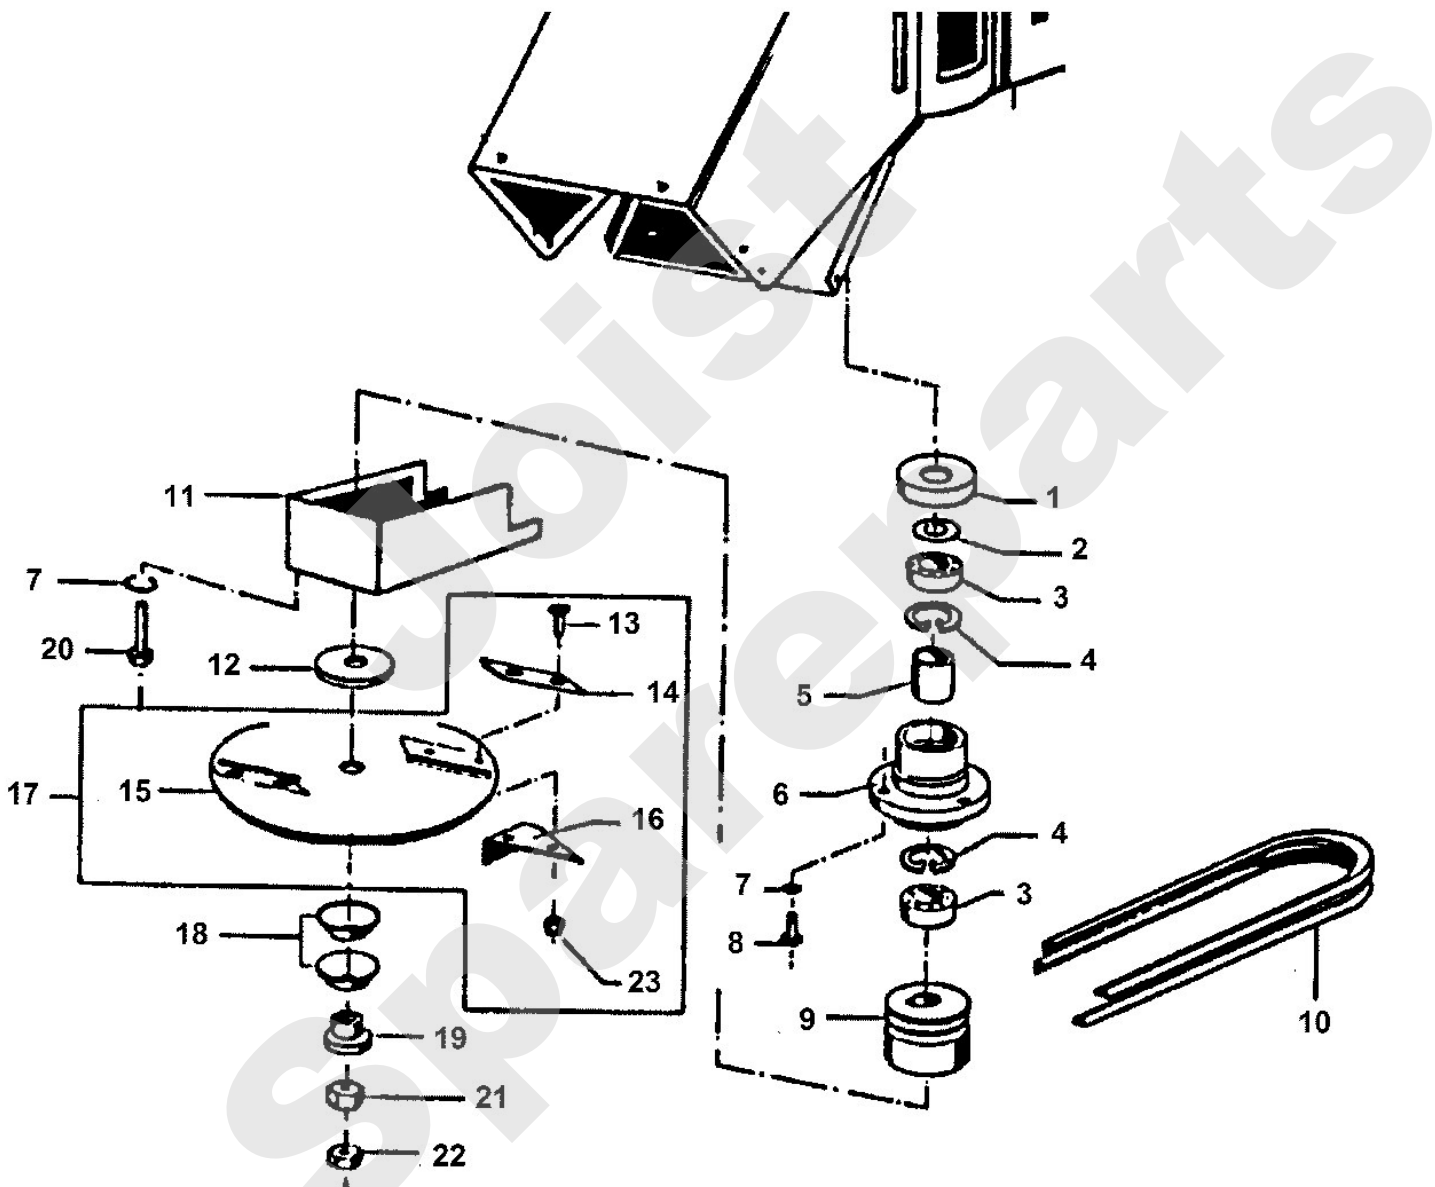

Häcksler / Benzin / AB 4080 S
Stückliste (5/6): E - Messersatz - 2