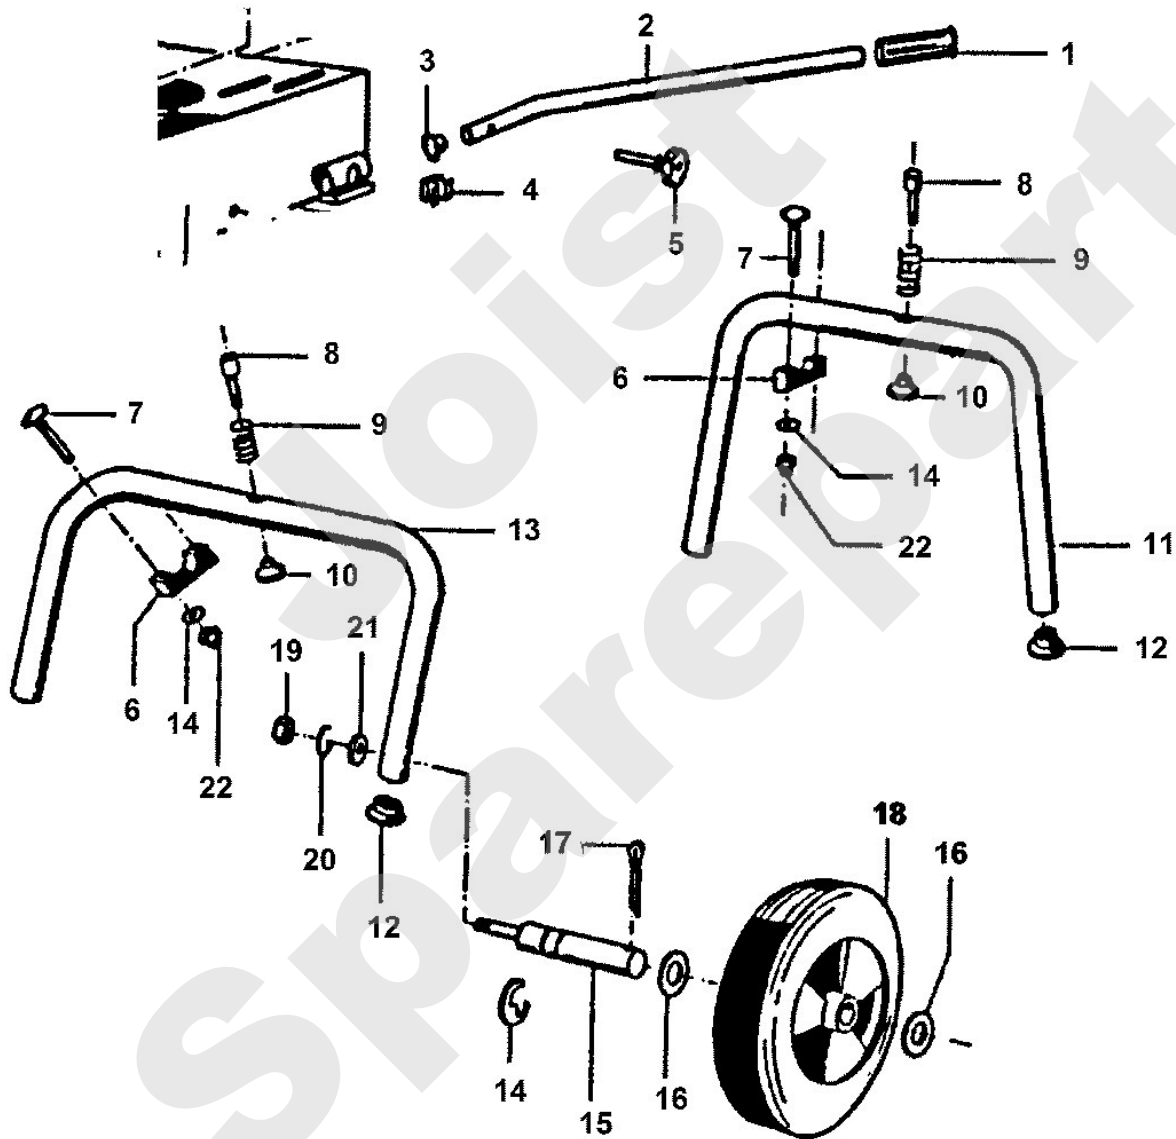

## Häcksler / Benzin / AB 4080 S Stückliste (3/6): C - Fahrwerk

Art.Nr.	Artikel	Bild-Nr.	Stk-Zahl
6002 703 6600	Benennung: Sackkarrengriff 3/4"	1	2
6002 703 6620	Benennung: Schiebegriff	2	2
6003 703 2800	Benennung: Stopfen	3	2
6002 708 8600	Benennung: Aufsteckmutter M8	4	2
6001 708 5810	Benennung: Verschlussgriff kpl.	5	2
6002 708 0500	Benennung: Befestigungsschelle	6	4
9027 068 1960	Benennung: Flachrundschraube M8x55	7	8
6002 708 5130	Benennung: Rastbolzen	8	2
6002 703 6400	Benennung: Druckfeder	9	2
6002 703 4200	Benennung: Knopfgriff	10	2
6002 706 2800	Benennung: Stützbügel	11	1
6002 708 2110	Benennung: Stopfen	12	4
6002 706 2810	Benennung: Radbügelrohr	13	1
9291 021 0180	Benennung: Scheibe 8,4	14	8
9460 624 1500	Benennung: Sicherscheibe 15	14	2
6002 704 0200	Benennung: Radzapfen	15	2
9291 021 0330	Benennung: Scheibe 21	16	2
9395 021 2600	Benennung: Splint 5x32	17	2
6002 704 0800	Benennung: Rad	18	2
9210 262 1400	Benennung: Sechskantmutter M12	19	2
9321 630 0220	Benennung: Federring 12	20	2
9291 021 0220	Benennung: Scheibe 13	21	2
9240 216 1100	Benennung: Hutmutter M8	22	4

Viking

Häcksler / Benzin / AB 4080 S  
Stückliste (3/6): C - Fahrwerk

**Häcksler / Benzin / AB 4080 S**  
**Stückliste (4/6): D - Messersatz - 1**

<b>Art.Nr.</b>	<b>Artikel</b>	<b>Bild-Nr.</b>	<b>Stk-Zahl</b>
9211 260 1860	Benennung: Sechskantmutter M20x1,5	1	2
9210 260 1860	Benennung: Sechskantmutter M20x1,5 (100 Nm)	2	2
6002 708 9300	Benennung: Scheibe	3	1
6002 702 0300	Benennung: Flügelmesser	4	1
6003 708 3700	Benennung: Distanzrohr	5	1
6002 702 0200	Benennung: Flachmesser	6	4
6002 708 3730	Benennung: Distanzrohr	7	1
6002 702 1410	Benennung: Auswerfer	8	1
6002 702 2100	Benennung: Antriebswelle	9	1
9470 435 3920	Benennung: Passfeder 8x7x32	10	1