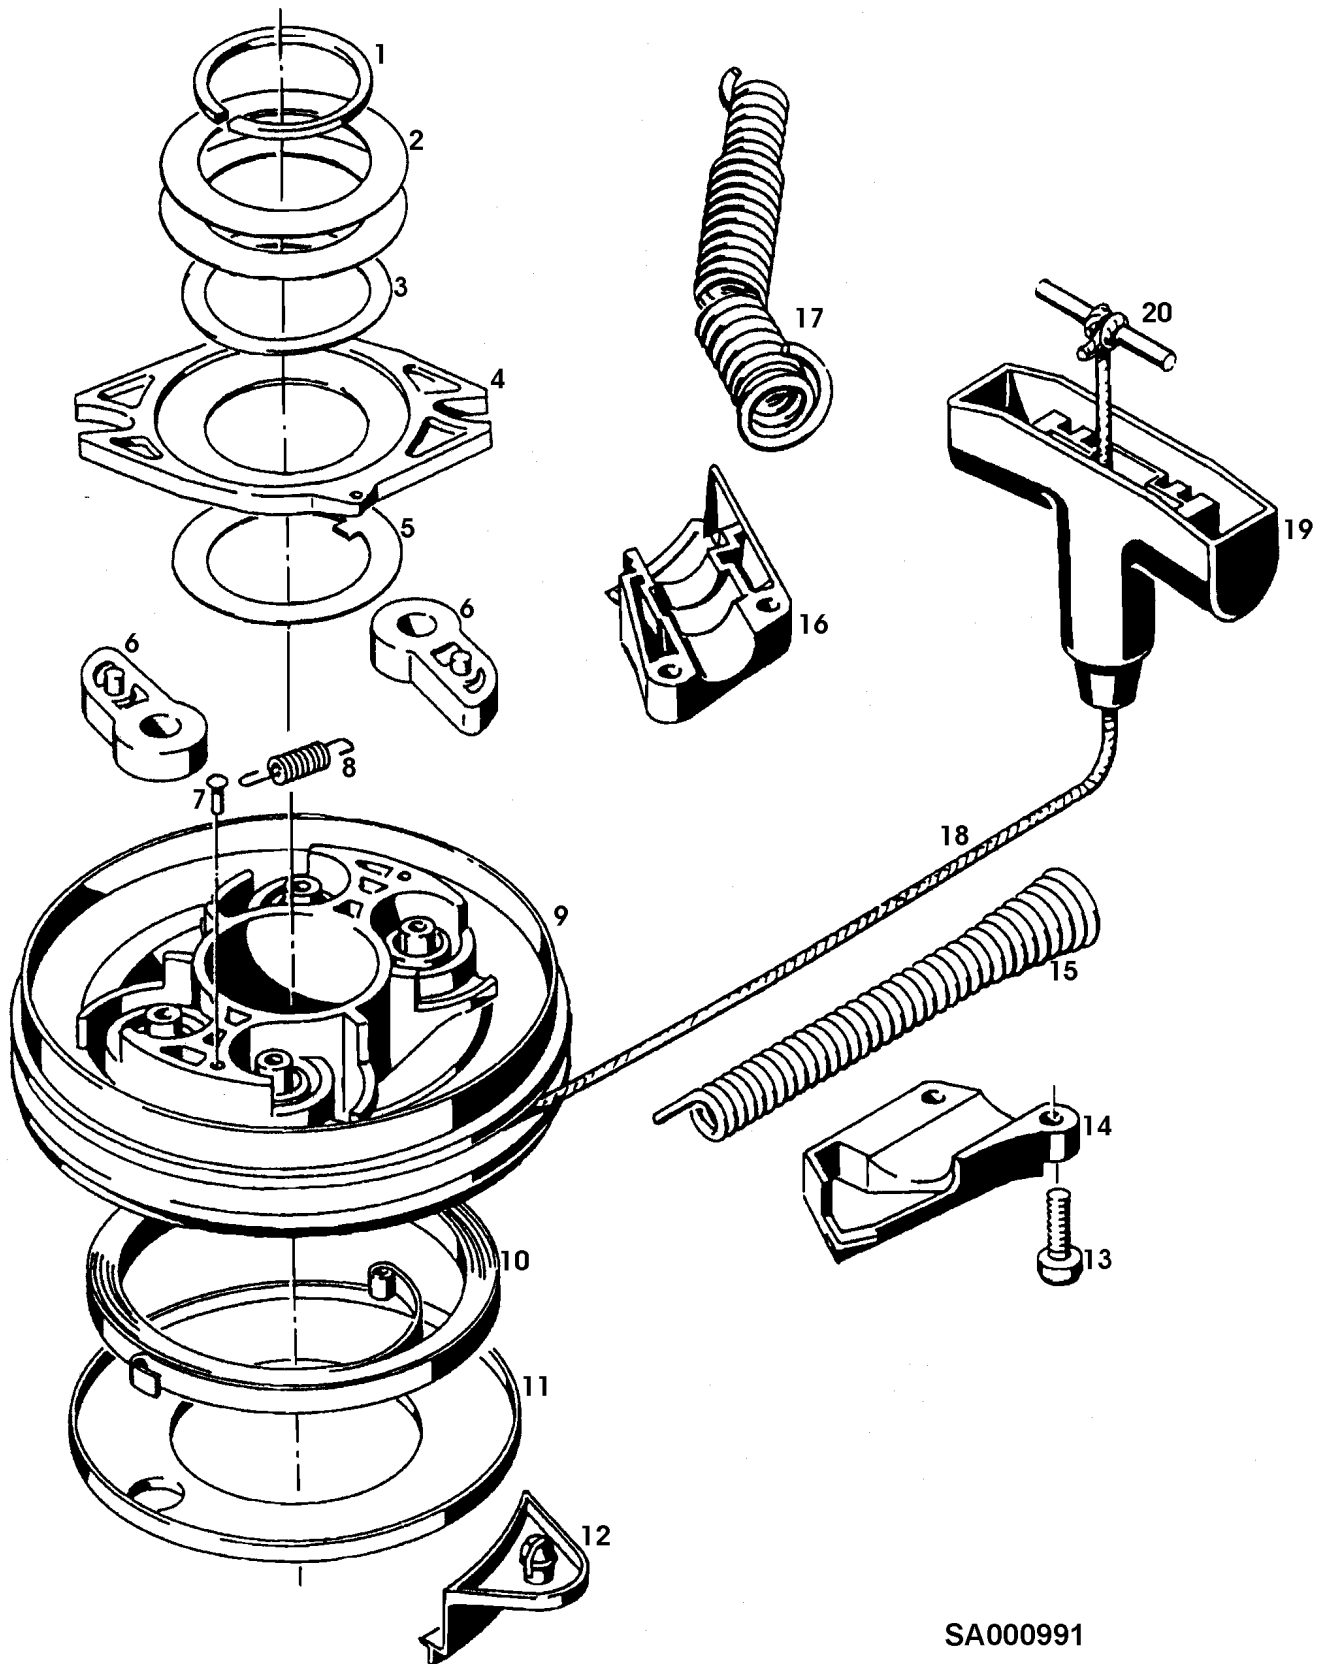

SA000990

TEIL	STCK.NR	BEZEICHNUNG	STCK.	SER-NR.-	-SER-NR.	BEMERKUNG
1	SA20353	SCHWUNGRAD	1			
2	SA20445	SPULE	1			(A)
3	SA34121	SCHRAUBE	2			M5X22
4	SA21116	SCHEIBE	2			5,3X10X1,0
5	SA20817	ISOLIERSCHLAUCH	1			8X0,7
6	SA20501	FEDERRING	2			
7	SA20369	NICHT MEHR LIEFERBAR	1			
8	SA20352	STOPFEN	1			
9	SA20838	SCHRAUBE	1			M5X32 (SUB FOR SA20816)
10	SA20326	FUEHRUNG	1			
11	14M7360	SICHERUNGSMUTTER	1			M5 (SUB FOR SA20812)
12	SA18101	ZUENDKERZE	1			
13	SA20123	ELEKTR.VORSCHALTGERAET	1			
14	SA21507	ZUBEHOER ELEKTR. ANSCHLUS	1			
		(A) MIT ZUEND- UND KURZSCHLUSSLEITUNG				