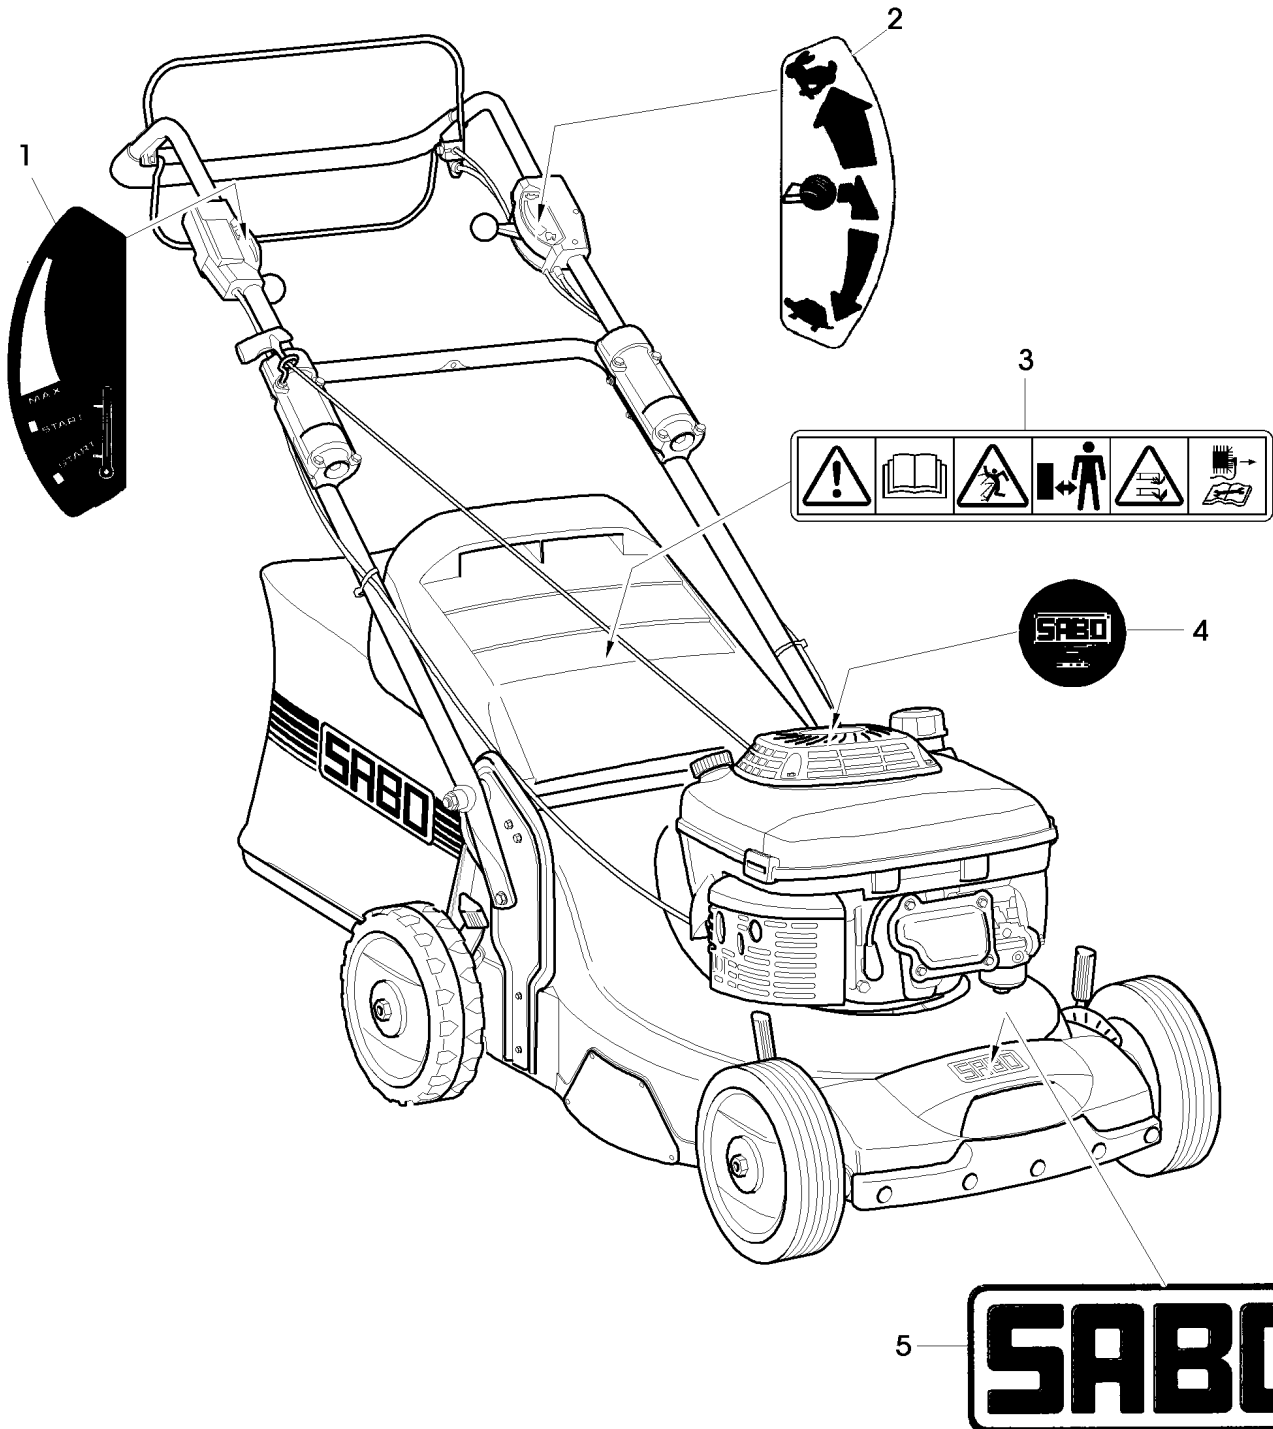

SA004150

TEIL	STCK.NR	BEZEICHNUNG	STCK.	SER-NR.-	-SER-NR.	BEMERKUNG
1	SA34135	AUFKLEBER	1			
2	SA33217	AUFKLEBER	1			
3	SA37528	AUFKLEBER	1			
4	SA37559	AUFKLEBER	1			
5	SA36391	AUFKLEBER	1