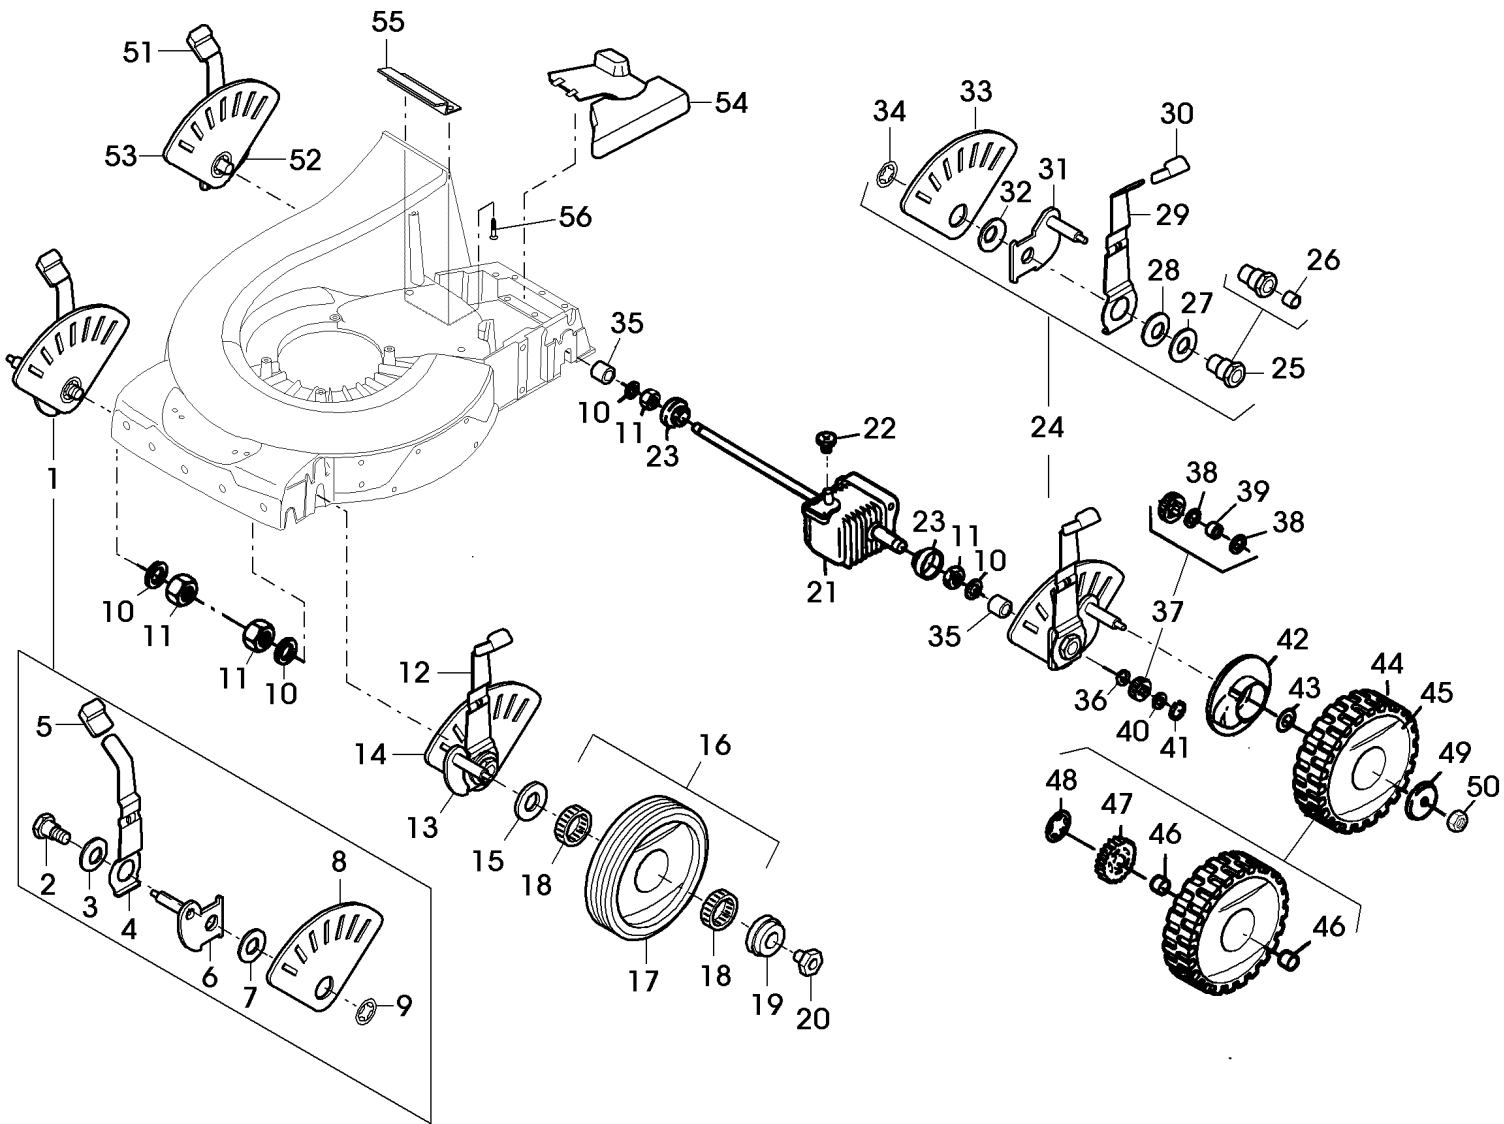

SA004149

TEIL	STCK.NR	BEZEICHNUNG	STCK.	SER-NR.-	-SER-NR.	BEMERKUNG
1	SAA10099	BENZINMOTOR	1			KAWASAKI FJ180V PRO, MODEL AS60-M
2	LG690798	KLEMME	1			(SUB FOR SA26799)
3	SA26798	SCHRAUBE	1			
4	AM134111	FILTREINSATZ	1			PAPER
	M151345	FILTREINSATZ	1			
5	M802138	ZÜNDKERZE	1			
6	26H74	KEIL	1			4, 77X 6 (SUB FOR SA26554)
7	SA37535	RING	1			
8	SAU10482	SCHUTZ	1			
9	SAA10224	GEHÄUSE	1			(B) INCL KEYS 14, 15, 38, 39
10	SAA36405	GRIFF	1			(INCL KEY 11)
11	SA35503	SCHRAUBE	7			CM 60X20 DUO TAPTITE
12	SAU10598	PUFFER	1			
13	SAU10752	BÜCHSE	5			
14	SAU10597	BLECH	2			
15	SAU10613	NIET	8			
16	SA37178	FEDERRING	3			
17	SA15578	SCHRAUBE	3			M10X35
18	SA36683	LÜFTERHAUBE	1			
19	SA29854	SCHRAUBE	4			M5X12
20	SAU10614	RIEMENSCHLEIFE	1			
21	SA15776	STELLSCHRAUBE	1			M6X16
22	SAU11158	KEILRIEMEN	1			(SUB FOR SA10552)
23	SAU10605	LÜFTER	1			INCL KEYS 24, 25, 26, 27, 28, 29
24	SA15746	SPRENGRING	1			35X1, 5
25	SAU10749	UNTERLEGSCHLEIFE	2			
26	SAU10751	TELLERFEDER	1			
27	SAU10750	UNTERLEGSCHLEIFE	1			
28	SAU10607	LÜFTER	1			
29	SAU10606	FLANSCH	1			
30	SAU10608	TELLERFEDER	3			
31	SA29788	DRUCKSCHLEIFE	2			
32	SA30850	SPRENGRING	1			(A) 32X1, 25
33	SAA11144	BELAG	2			(A)
34	SAU10609	MESSER	1			
35	SA29787	SCHLEIFE	1			
36	SA37178	FEDERRING	1			(A) S10
37	SA17490	SCHRAUBE	1			UNF3/8X63, 5
38	SAU10596	STÜTZRING	1			
39	SA34540	NIET	10			
40	SAU10480	DECKEL	1			
41	SA34452	SCHRAUBE	4			CM 6, 0X14 DUO TAPTITE
42	SA36570	DECKEL	1			
43	SAU10610	BLLENDE	1			
44	SA31377	SCHRAUBE	2			KBL 50X14
45	SA36481	DECKEL	1			
46	SA34487	SCHRAUBE	3			K 60X14
47	SA36476	ABDECKUNG	1			
48	SA36662	BLLENDE	1			
49	SA36512	ACHSE	1			
50	SA36572	DREHFEDER	1			
51	SA36569	LAGER	2			
52	SA36516	PRALLSCHUTZ	1			
	SA612	MULCHKIT	1			
		(A) WERDEN NUR NOCH IN PACKMENGEN GELIEFERT				
		(B) BOHRUNGEN FUER MOTORBEFESTIGUNGSSCHRAUBEN VON 8,5 MM AUF 10,5 MM NACHBOHREN				