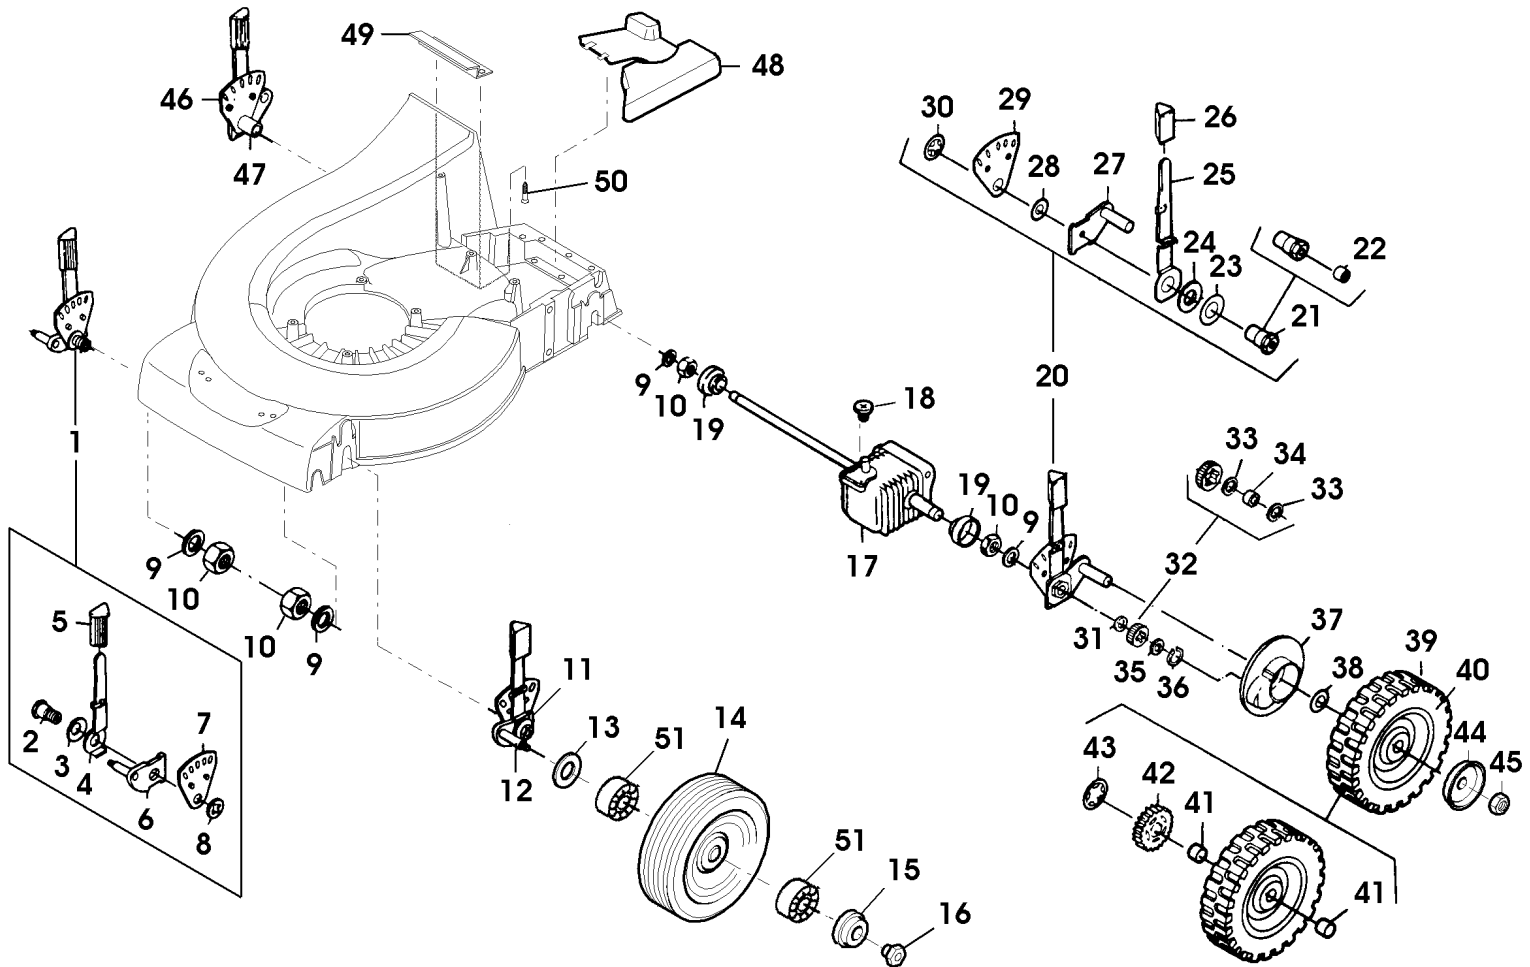

SA003000

TEIL	STCK.NR	BEZEICHNUNG	STCK.	SER-NR.-	-SER-NR.	BEMERKUNG
1	SAA36538	VERSTELLVORRICHTUNG	1			ASSY, FRONT RH INCL KEYS 2,3,4,5,6,7,8
2	SA12746	BOLZEN	1			
3	SA12223	TELLERFEDER	1			
4	SA12224	HEBEL	1			
5	SA34380	KAPPE	1			
6	SAA29814	ACHSSCHENKEL	1			FRONT RH
7	SA37445	SEGMENT	1			
8	SA12227	FEDERKLEMME	1			(A)
9	SA15256	FEDERSCHEIBE	4			B20
10	SA15431	MUTTER	4			BM 20X1,5
11	SAA36540	VERSTELLVORRICHTUNG	1			ASSY, FRONT LH INCL KEYS 2,3,4,5,7,8,12
12	SAA29815	ACHSSCHENKEL	1			FRONT LH
13	SA37500	FEDERRING	2			15X21X1
14	SAA37459	RAD KPL. MIT BEREIFUNG	2			FRONT
15	SA37457	KAPPE	2			
16	SA12624	MUTTER	2			
17	SA37473	GETRIEBE	1			
18	SA32011	INNENSECHSKANTSCHRAUBE	1			M6X16
19	SA30314	KAPPE	2			
20	SAA36539	VERSTELLVORRICHTUNG	1			ASSY, REAR LH INCL KEYS 21,22,23,24,25,26, 27,28,29,30
21	SAA36638	BOLZEN	1			
22	SA13921	HÜLSE	1			
23	SA30913	SCHEIBE	1			
24	SA12223	TELLERFEDER	1			
25	SA31465	HEBEL	1			
26	SA34380	KAPPE	1			
27	SAA37195	ACHSSCHENKEL	1			REAR LH
28	SA12230	SCHEIBE	1			
29	SA37445	SEGMENT	1			
30	SA12227	FEDERKLEMME	1			(A) D19
31	SA13911	FEDERSCHEIBE	2			(A)
32	SAA35930	RITZEL	2			
33	SA35929	SCHEIBE	4			14X20X1,9
34	SA34382	MITNEHMER	2			
35	SA13912	SCHEIBE	4			(A)
36	SA15864	SPRENGRING	2			14X1
37	SA29781	ABDECKUNG	2			
38	SA13926	UNTERLEGSCHIEBE	2			
39	SA36584	RAD KPL. MIT BEREIFUNG	2			REAR
40	SA17694	REIFEN	2			
41	SA12247	HÜLSE	4			
42	SA37217	RITZEL	2			
43	SA13922	FEDERMUTTER	2			(A)
44	SA37198	SCHEIBE	2			
45	14M7327	SICHERUNGSMUTTER	2			M8 (SUB FOR SA11998)
46	SAA36537	VERSTELLVORRICHTUNG	1			ASSY, REAR RH INCL KEYS 21,22,23,24,25,26, 28,29,30,47
47	SAA37196	ACHSSCHENKEL	1			REAR RH
48	SA36661	SCHUTZ	1			
49	SA36660	ABSTREIFER	1			
50	SA34452	SCHRAUBE	2			DUO TAPTITE CM 6,0X14
51	SA18088	KUGELLAGER	4			6003 2RS DIN 625
		(A) WERDEN NUR NOCH IN PACKMENGEN GELIEFERT