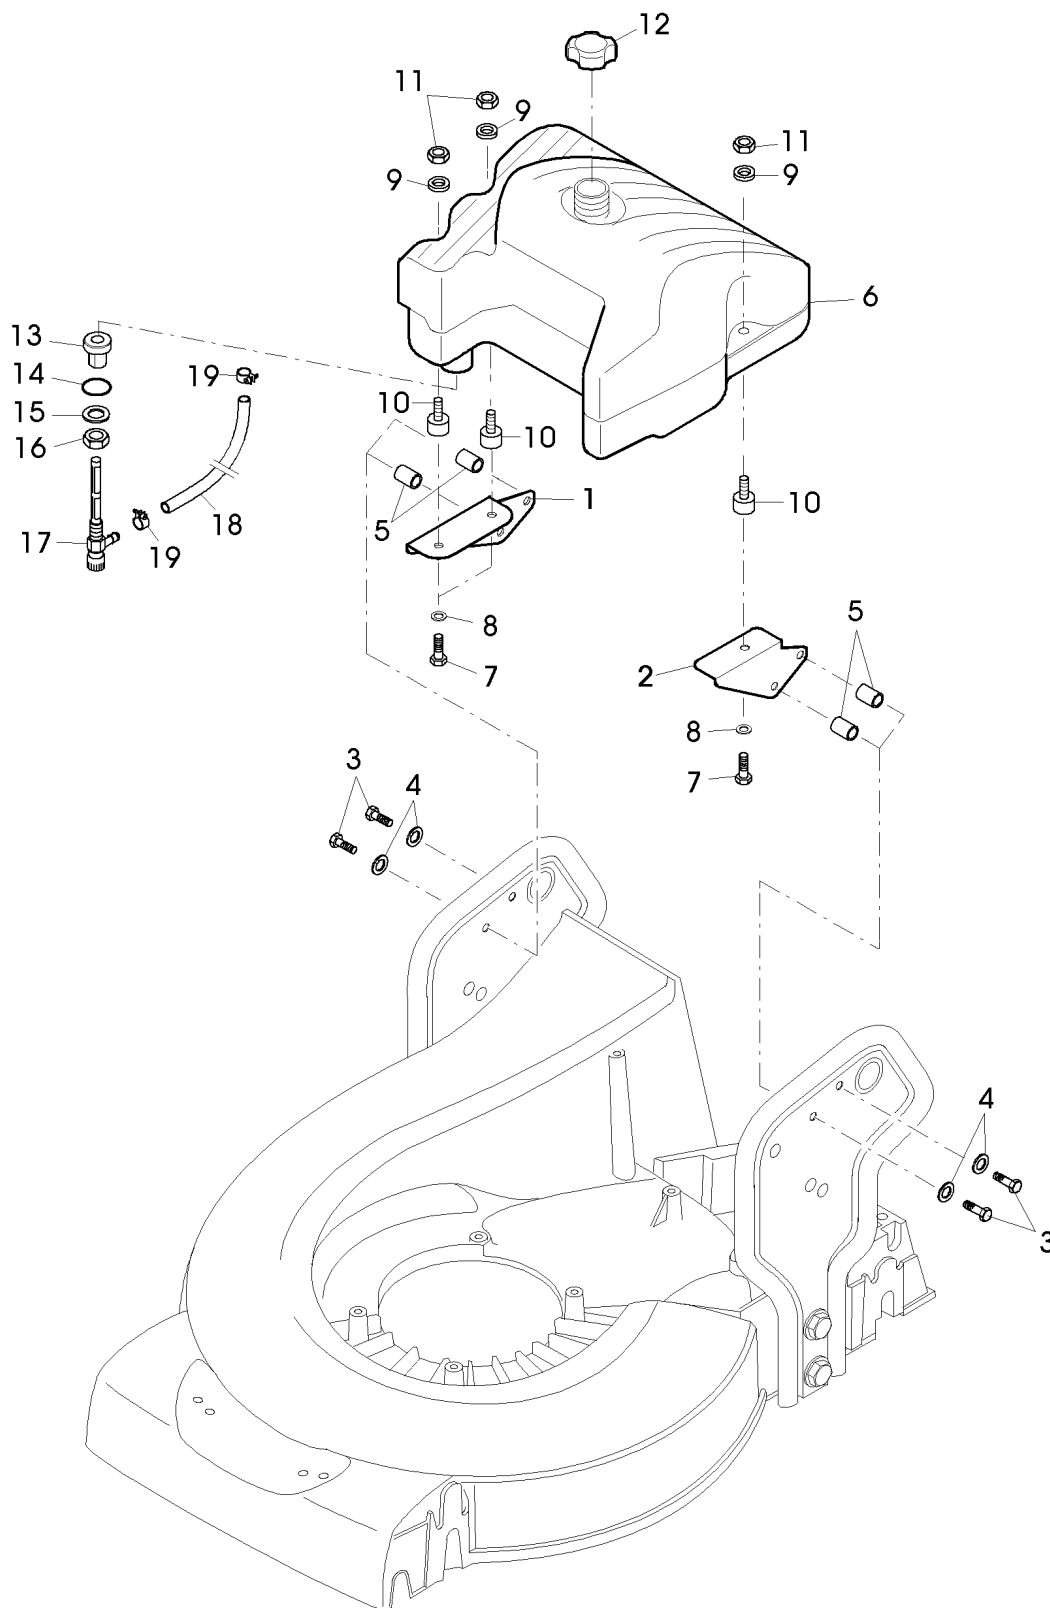

SA001960

TEIL	STCK.NR	BEZEICHNUNG	STCK.	SER-NR.-	-SER-NR.	BEMERKUNG
1	SAA37106	KONSOLE	1			RH
2	SAA37105	KONSOLE	1			LH
3	SA15334	SECHSKANTSCHRAUBE	4			M8X30
4	SA15203	UNTERLEGSCHIEBE	4			8,4
5	SA35927	DISTANZSTÜCK	4			8,5X16X11
6	SAA37099	TANK	1			INCL KEYS 13, 14, 15, 16
7	SA15360	SECHSKANTSCHRAUBE	3			M8X12
8	SA35420	SCHEIBE	3			
9	SA13925	SCHEIBE	3			
10	SA37107	SCHWINGUNGSDÄMPFER	3			
11	SA11998	SICHERUNGSMUTTER	3			M8
12	SA37104	EINFÜLLVERSCHLUß	1			
13	SA37101	BOLZEN	1			
14	SA37102	O-RING	1			16X3
15	SA13926	UNTERLEGSCHIEBE	1			
16	SA32201	MUTTER	1			M16X1,5
17	SA37518	VERSCHLUßSCHRAUBE	1			
18	SAA35658	LEITUNG	1			270MM
19	SA34785	SCHLAUCHKLEMME	2			D8