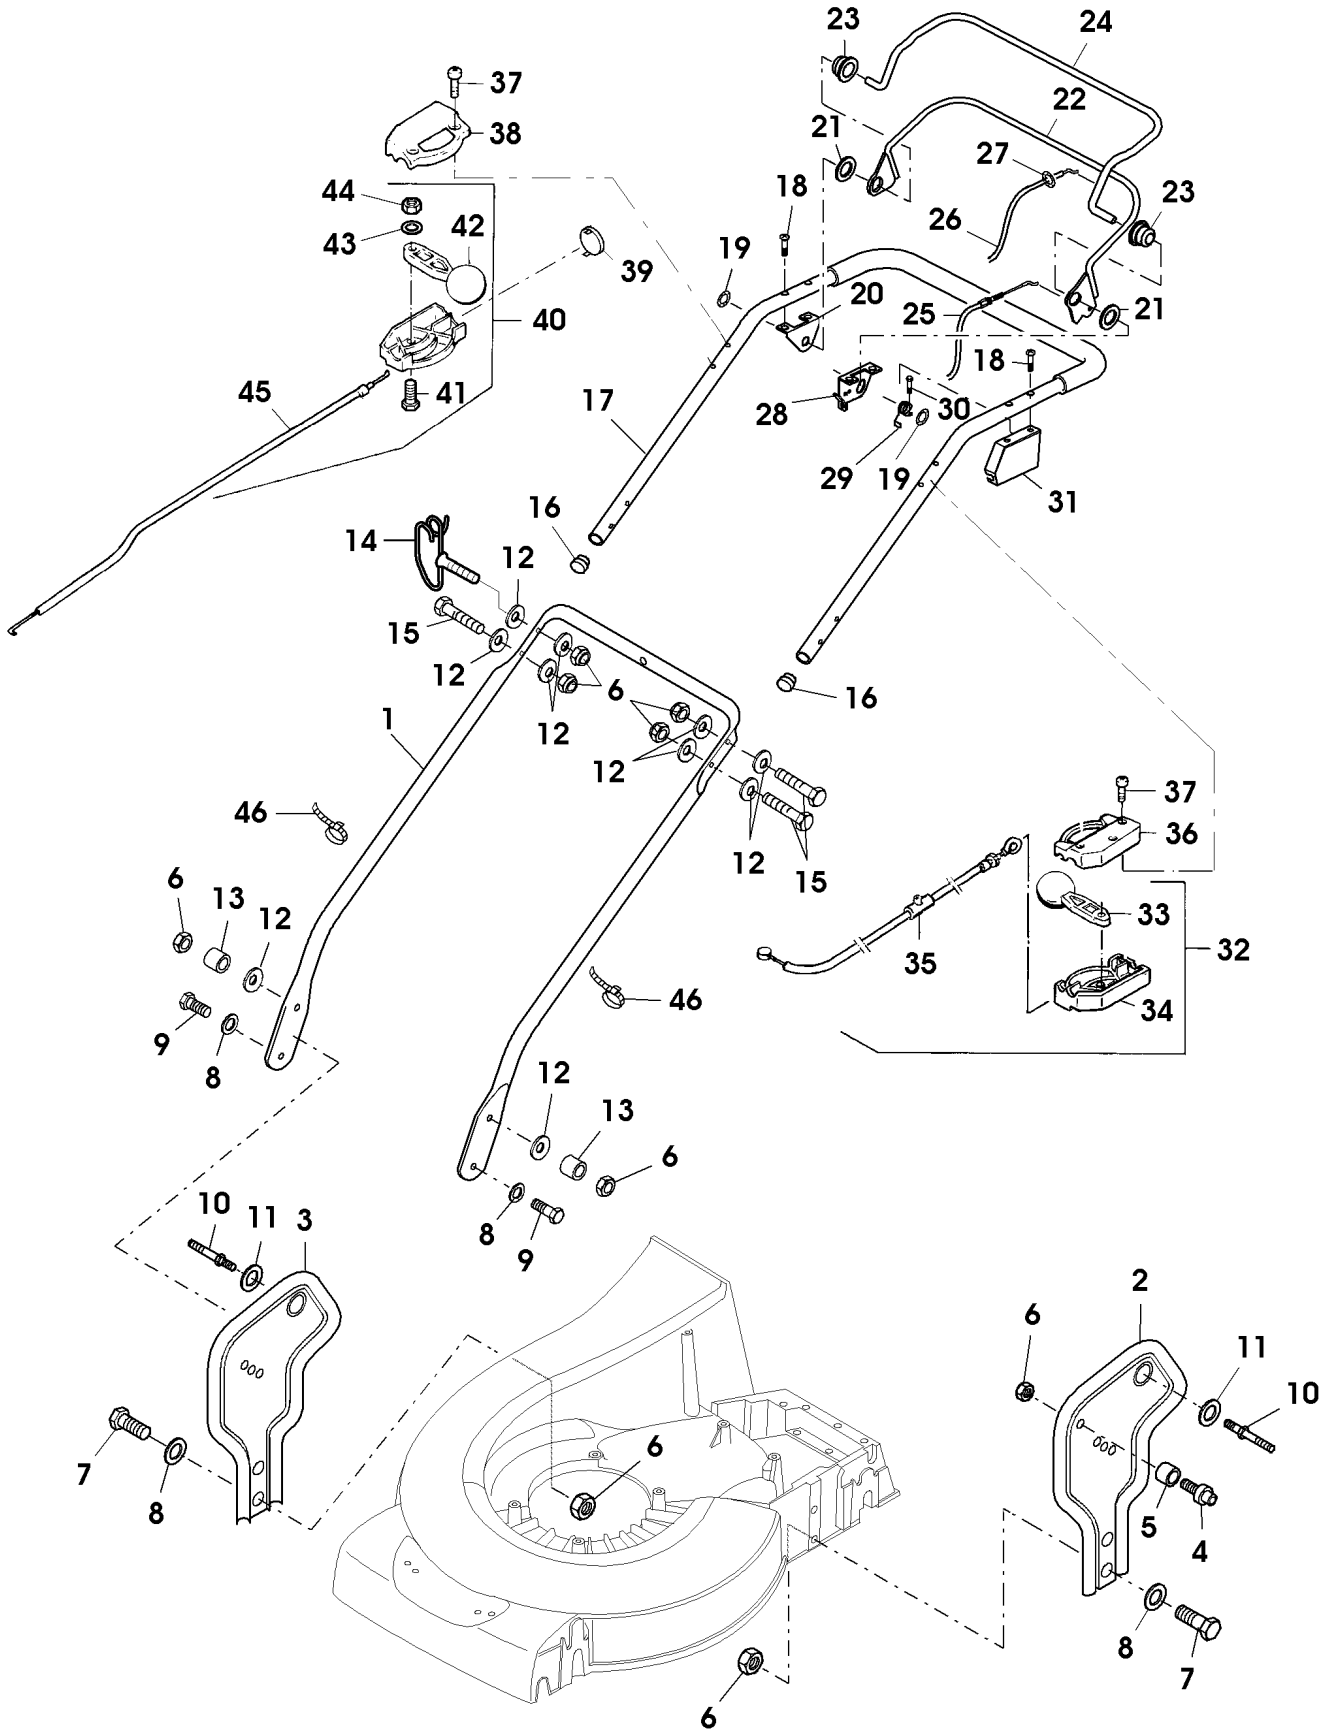

SA003000

TEIL	STCK.NR	BEZEICHNUNG	STCK.	SER-NR.-	-SER-NR.	BEMERKUNG
1	SAA36538	VERSTELLVORRICHTUNG	1			ASSY, FRONT RH INCL KEYS 2,3,4,5,6,7,8
2	SA12746	BOLZEN	1			
3	SA12223	TELLERFEDER	1			
4	SA12224	HEBEL	1			
5	SA34380	KAPPE	1			
6	SAA29814	ACHSSCHENKEL	1			FRONT RH
7	SA37445	SEGMENT	1			
8	SA12227	FEDERKLEMME	1			(A)
9	SA15256	FEDERSCHEIBE	4			B20
10	SA15431	MUTTER	4			BM 20X1,5
11	SAA36540	VERSTELLVORRICHTUNG	1			ASSY, FRONT LH INCL KEYS 2,3,4,5,7,8,12
12	SAA29815	ACHSSCHENKEL	1			FRONT LH
13	SA37500	FEDERRING	2			15X21X1
14	SAA37459	RAD KPL. MIT BEREIFUNG	2			FRONT
15	SA37457	KAPPE	2			
16	SA12624	MUTTER	2			
17	SA37473	GETRIEBE	1			
18	SA32011	INNENSECHSKANTSCHRAUBE	1			M6X16
19	SA30314	KAPPE	2			
20	SAA36539	VERSTELLVORRICHTUNG	1			ASSY, REAR LH INCL KEYS 21,22,23,24,25,26, 27,28,29,30
21	SAA36638	BOLZEN	1			
22	SA13921	HÜLSE	1			
23	SA30913	SCHEIBE	1			
24	SA12223	TELLERFEDER	1			
25	SA31465	HEBEL	1			
26	SA34380	KAPPE	1			
27	SAA37195	ACHSSCHENKEL	1			REAR LH
28	SA12230	SCHEIBE	1			
29	SA37445	SEGMENT	1			
30	SA12227	FEDERKLEMME	1			(A) D19
31	SA13911	FEDERSCHEIBE	2			(A)
32	SAA35930	RITZEL	2			
33	SA35929	SCHEIBE	4			14X20X1,9
34	SA34382	MITNEHMER	2			
35	SA13912	SCHEIBE	4			(A)
36	SA15864	SPRENGRING	2			14X1
37	SA29781	ABDECKUNG	2			
38	SA13926	UNTERLEGSCHIEBE	2			
39	SA36584	RAD KPL. MIT BEREIFUNG	2			REAR
40	SA17694	REIFEN	2			
41	SA12247	HÜLSE	4			
42	SA37217	RITZEL	2			
43	SA13922	FEDERMUTTER	2			(A)
44	SA37198	SCHEIBE	2			
45	14M7327	SICHERUNGSMUTTER	2			M8 (SUB FOR SA11998)
46	SAA36537	VERSTELLVORRICHTUNG	1			ASSY, REAR RH INCL KEYS 21,22,23,24,25,26, 28,29,30,47
47	SAA37196	ACHSSCHENKEL	1			REAR RH
48	SA36661	SCHUTZ	1			
49	SA36660	ABSTREIFER	1			
50	SA34452	SCHRAUBE	2			DUO TAPTITE CM 6,0X14
51	SA18088	KUGELLAGER	4			6003 2RS DIN 625
		(A) WERDEN NUR NOCH IN PACKMENGEN GELIEFERT				