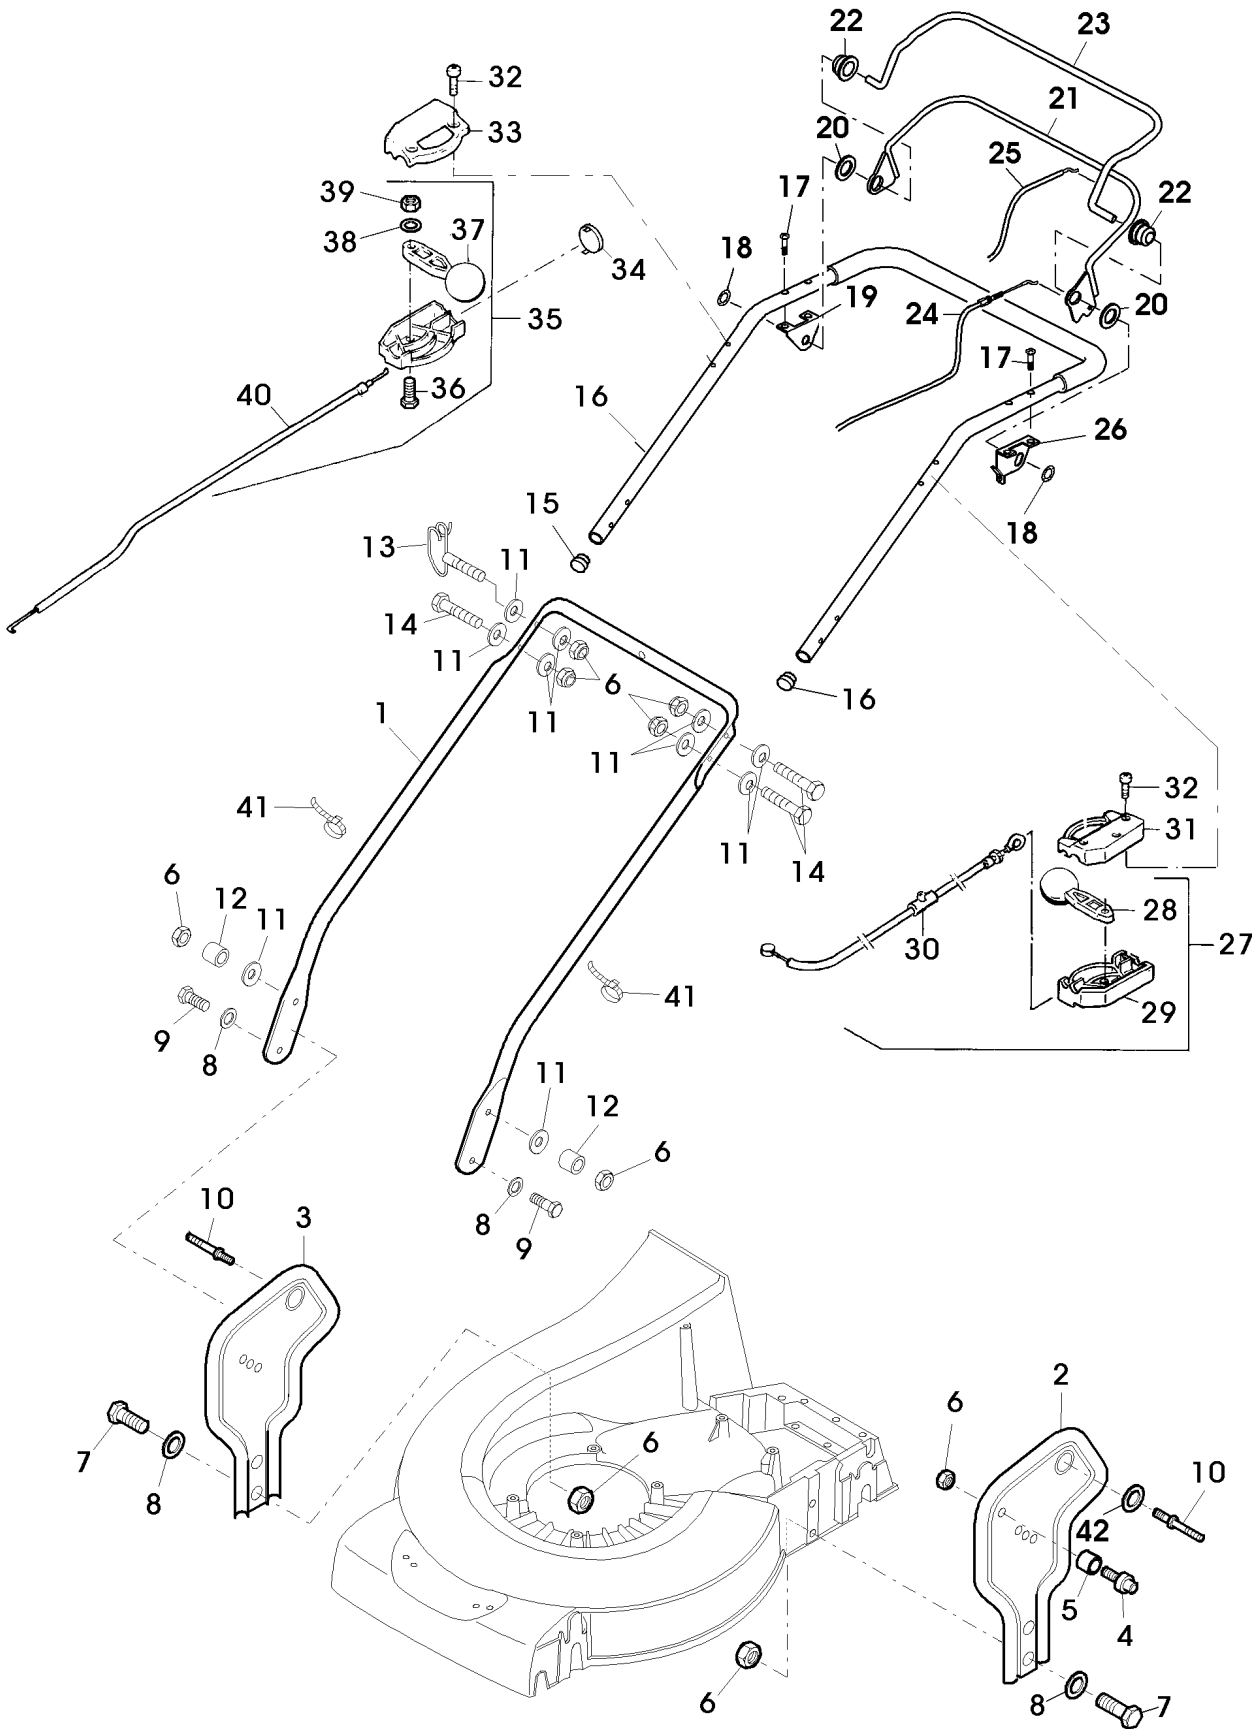

SA001957

TEIL	STCK.NR	BEZEICHNUNG	STCK.	SER-NR.-	-SER-NR.	BEMERKUNG
1	SAA36511	FUEHRUNG	1			LOW
2	SAA37141	KONSOLE	1			LH
3	SAA37140	KONSOLE	1			RH
4	SA15569	SCHRAUBE	1			M8X25
5	SA35927	DISTANZSTÜCK	1			
6	14M7327	SICHERUNGSMUTTER	11			(A) M8 (SUB FOR SA11998)
7	SA15334	SECHSKANTSCHRAUBE	4			M8X30
8	SA35420	SCHEIBE	6			8,4
9	SA15329	SECHSKANTSCHRAUBE	2			M8X16
10	SA36986	STIFTSCHRAUBE	2			
11	SA30444	SCHEIBE	10			
12	SA35927	DISTANZSTÜCK	2			8,5X16X11
13	SA35437	FÜHRUNG	1			M8
14	SA15307	SECHSKANTSCHRAUBE	3			M8X45
15	SA34255	STOPFEN	2			(A)
16	SAA35605	LENKSTANGE	1			UP
17	SA15535	SCHRAUBE	4			M6X30
18	SA36975	FEDERMUTTER	2			D 16
19	SA36736	HALTER	1			RH
20	SA36978	SCHEIBE	2			20,2X28X1,2 HDPE
21	SAA36981	BÜGEL	1			(B)
22	SA36980	BÜCHSE	2			10,8X26,5X16,5 POM
23	SA37486	BÜGEL	1			(C) (SUB FOR 37134)
24	SA36629	SEILZUG	1			(B)
25	SA37487	SEILZUG	1			(C) (SUB FOR SA36635)
26	SA37488	HALTER	1			LH (SUB FOR SA36742)
27	SA36543	STEUERUNG	1			ASSY, LOW
28	SA34001	HEBEL	1			
29	SAU10079	GEHÄUSE	1			LOW (SUB FOR SA33209)
30	SA36545	SEILZUG	1			NSEP (ORD SA36543)
31	SAU10084	DECKEL	1			UP (SUB FOR SA33208)
32	SA16268	SCHRAUBE	5			4,2X32
33	SA31188	GEHÄUSE	1			UP
34	SA31709	STOPFEN	1			
35	SA33949	STEUERUNG	1			ASSY, LOW
36	SA15325	SECHSKANTSCHRAUBE	1			M6X30
37	SA12768	HEBEL	1			
38	SA15202	UNTERLEGSCHNEIBE	1			6,4
39	SA11244	SICHERUNGSMUTTER	2			M6
40	SA33974	SEILZUG	1			
41	SA15273	MONTAGEBANDTEILE	4			
42	SA35420	SCHEIBE	2			(A) 8,4
	SA604	NACHRUESTSATZ	1			
		(A) WERDEN NUR NOCH IN PACKMENGEN GELIEFERT				
		(B) FUER FAHRANTIEB				
		(C) FUER MOTORBREMSE