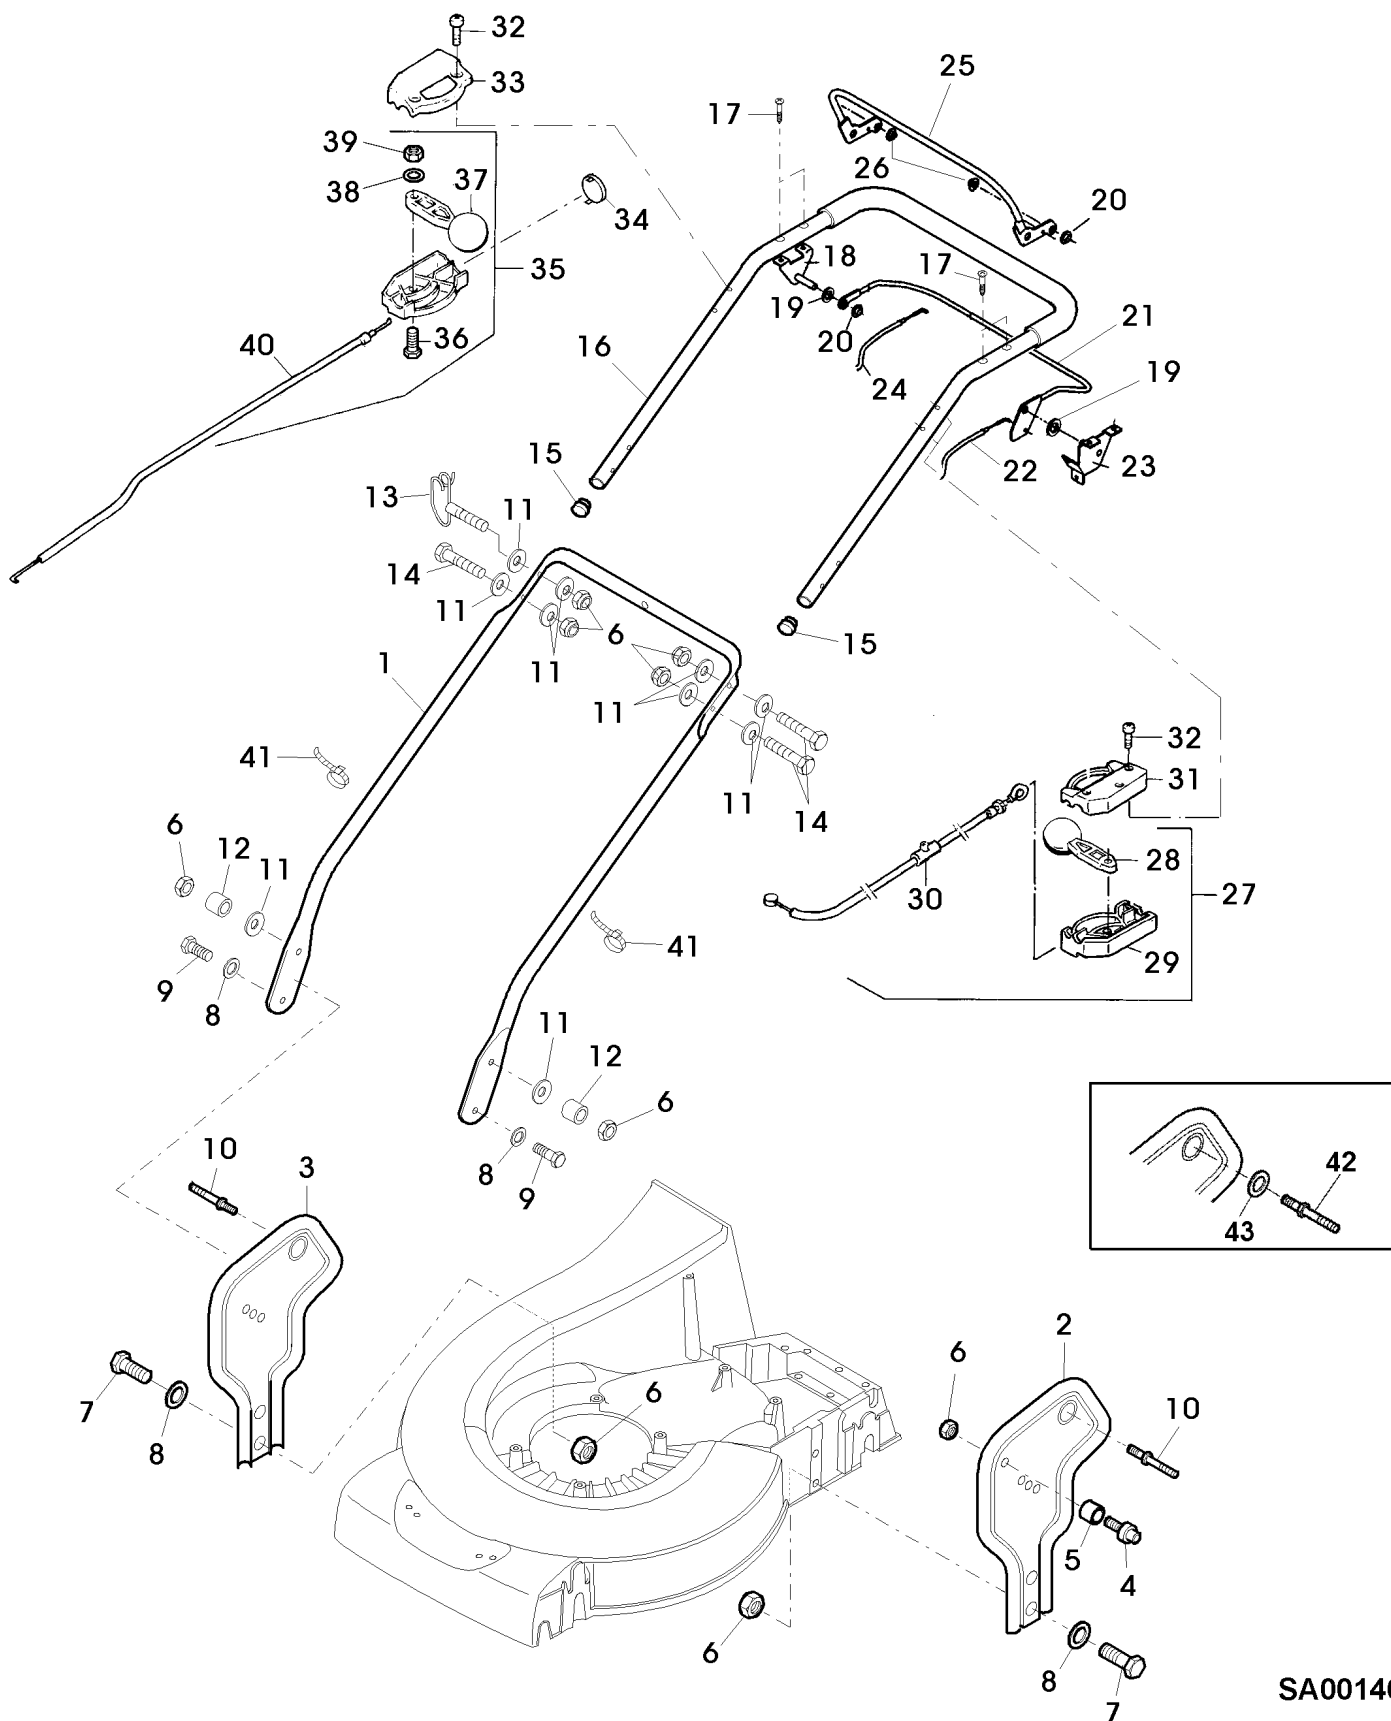

SA001461

TEIL	STCK.NR	BEZEICHNUNG	STCK.	SER-NR.-	-SER-NR.	BEMERKUNG
1	SAA36511	FUEHRUNG	1			LOW
2	SAA36626	HALTER	1			LH
3	SAA36630	HALTER	1			RH
4	SA15569	SCHRAUBE	1			M8X25
5	SA35927	DISTANZSTÜCK	1			
6	14M7327	SICHERUNGSMUTTER	11			(A) M8 (SUB FOR SA11998)
7	SA15334	SECHSKANTSCHRAUBE	4			M8X30
8	SA35420	SCHEIBE	6			8,4
9	SA15329	SECHSKANTSCHRAUBE	2			M8X16
10	SA36663	BOLZEN	2		001755	(ORD SA36986, SA35420)
11	SA30444	SCHEIBE	10			
12	SA35927	DISTANZSTÜCK	2			8,5X16X11
13	SA35437	FÜHRUNG	1			M8
14	SA15307	SECHSKANTSCHRAUBE	3			M8X45
15	SA34255	STOPFEN	2			(A)
16	SAA35605	LENKSTANGE	1			UP
17	SA15535	SCHRAUBE	4			M6X30
18	SA35611	HALTER	1			RH
19	SA36138	SCHEIBE	2			10X18X1
20	SA35997	BÜCHSE	2			10X20X15 POM
21	SAA35613	BUEGEL	1			(B)
22	SA36629	SEILZUG	1			(B)
23	SA36000	HALTER	1			LH
24	SA37487	SEILZUG	1			(C) (SUB FOR SA36635)
25	SAA35982	BÜGEL	1			(C)
26	SA35203	FEDERKLEMME	2			D 10
27	SA36543	STEUERUNG	1			ASSY, LOW
28	SA34001	HEBEL	1			
29	SAU10079	GEHÄUSE	1			LOW (SUB FOR SA33209)
30	SA36545	SEILZUG	1			NSEP (ORD SA36543)
31	SAU10084	DECKEL	1			UP (SUB FOR SA33208)
32	SA16268	SCHRAUBE	5			4,2X32
33	SA31188	GEHÄUSE	1			UP
34	SA31709	STOPFEN	1			
35	SA33949	STEUERUNG	1			ASSY, LOW
36	SA15325	SECHSKANTSCHRAUBE	1			M6X30
37	SA12768	HEBEL	1			
38	SA15202	UNTERLEGSCHNEIBE	1			6,4
39	SA11244	SICHERUNGSMUTTER	2			M6
40	SA33974	SEILZUG	1			
41	SA15273	MONTAGEBANDTEILE	4			
42	SA36986	STIFTSCHRAUBE	2	001756		
43	SA35420	SCHEIBE	2	001756		(A) 8,4
	SA604	NACHRUESTSATZ	1			
		(A) WERDEN NUR NOCH IN PACKMENGEN GELIEFERT				
		(B) FUER FAHRANTIEB				
		(C) FUER MOTORBREMSE