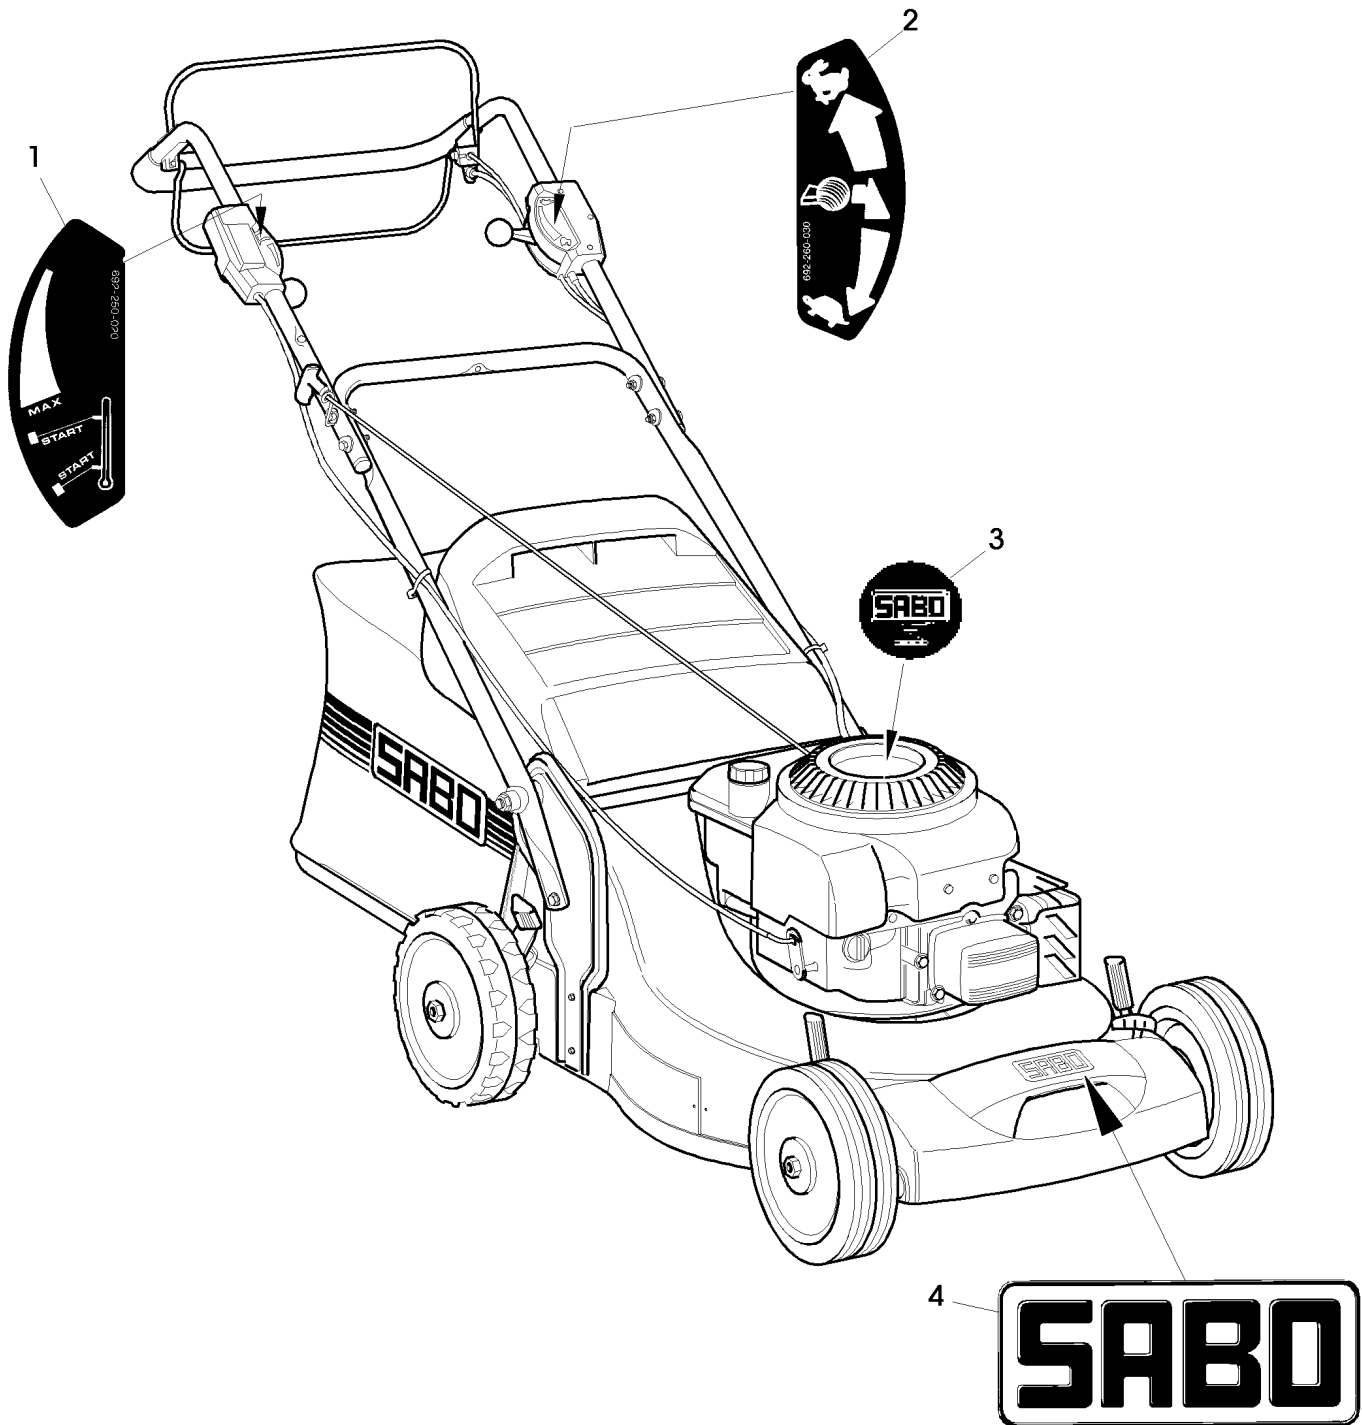

SA001462

TEIL	STCK.NR	BEZEICHNUNG	STCK.	SER-NR.-	-SER-NR.	BEMERKUNG
1	SA34135	AUFKLEBER	1			
2	SA33217	AUFKLEBER	1			
3	SA36657	AUFKLEBER	1			
4	SA36391	AUFKLEBER	1			(SUB FOR SA36482)