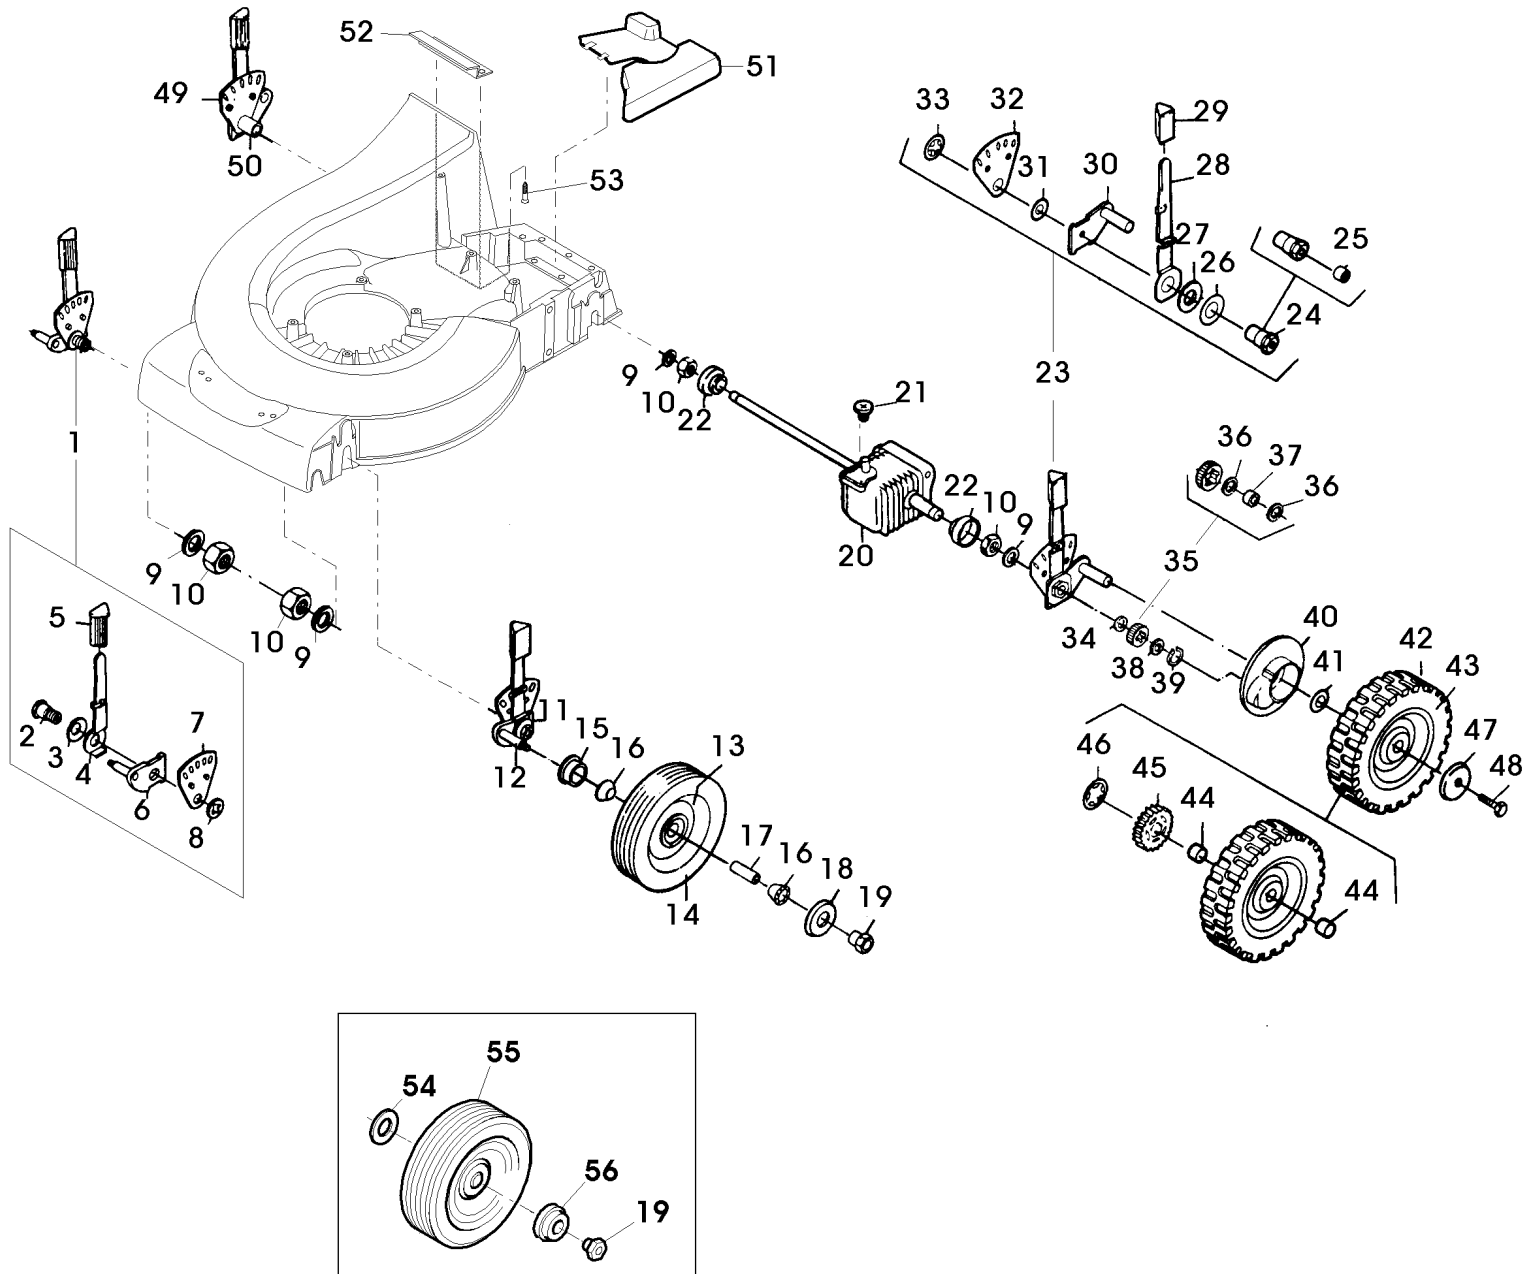

SA001953

TEIL	STCK.NR	BEZEICHNUNG	STCK.	SER-NR.-	-SER-NR.	BEMERKUNG
1	SAA36544	BENZINMOTOR	1			B&S INTEK 65 PRO MODEL 122672; TYP 0130 E 1
2	LG691919	SCHUTZ	1			(SUB FOR SA26600, SA36658)
3	LG690798	KLEMME	1			(SUB FOR SA26799)
4	SA26798	SCHRAUBE	1			
5	M143278	LUFTFILTER	1			PAPER (SUB FOR SA32667)
	M143275	LUFTFILTER	1			(SUB FOR SA32668)
6	SA26589	ZÜNDKERZE	1			
7	26H74	KEIL	1			4,77X 6 (SUB FOR SA26554)
8	SA36239	RING	1			
9	SA36670	SCHUTZ	1			
10	SAA36684	MAEHGEHAEUSE	1			INCL KEYS 11,12,35
11	SAA17135	BLECH	2			
12	SA34540	NIET	20			
13	SAA36405	GRIFF	1			(INCL KEY SA36391)
14	SA35503	SCHRAUBE	2			DUO TAPTITE CM 60X20
15	SA15572	SCHRAUBE	2			M8X45
16	SA30647	SCHRAUBE	1			M8X75
17	14M7327	SICHERUNGSMUTTER	3			M8 (SUB FOR SA11998)
18	SA36683	LÜFTERHAUBE	1			
19	SA29854	SCHRAUBE	4			M5X12
20	SA36483	RIEMENSCHLEIFE	1			
21	SA15776	STELLSCHRAUBE	1			M6X16
22	SA36523	KEILRIEMEN	1			
23	SA36656	FLANSCH	1			
24	SA12788	DISTANZSTÜCK	1			
25	SAA17149	LUEFTER	1			
26	SA37507	TELLERFEDER	3			(A) (SUB FOR SA15179)
27	SA16584	DRUCKSCHEIBE	1			
28	SA30850	SPRENGRING	1			(A) 32X1,25
29	SAA11144	BELAG	2			(A)
30	SAA17487	MESSER	1			
31	SAA11143	DRUCKSCHEIBE	1			
32	SA29787	SCHEIBE	1			
33	SA37178	FEDERRING	1			(A) (SUB FOR SA15234)
34	SA17490	SCHRAUBE	1			UNF3/8X63,5
35	SAA37245	SICHERUNGSBLECH	1			
36	SA34589	LASCHE	1			
37	SA17604	SCHRAUBE	1			(A) M5X9
38	SA36475	SCHUTZ	1			
39	SA34452	SCHRAUBE	4			DUO TAPTITE CM 6,0X14
40	SA36570	DECKEL	1			
41	SA36628	LENDE	1			
42	SA31377	SCHRAUBE	2			KBL 50X14
43	SA36481	DECKEL	1			
44	SA34487	SCHRAUBE	3			K 60X14
45	SA36476	ABDECKUNG	1			
46	SA36662	LENDE	1			
47	SA36512	ACHSE	1			
48	SA36572	DREHFEDER	1			
49	SA36569	LAGER	2			
50	SA36516	PRALLSCHUTZ	1			
	SA524	MULCHKIT	1			
		(A) WERDEN NUR NOCH IN PACKMENGEN DELIEFERT				