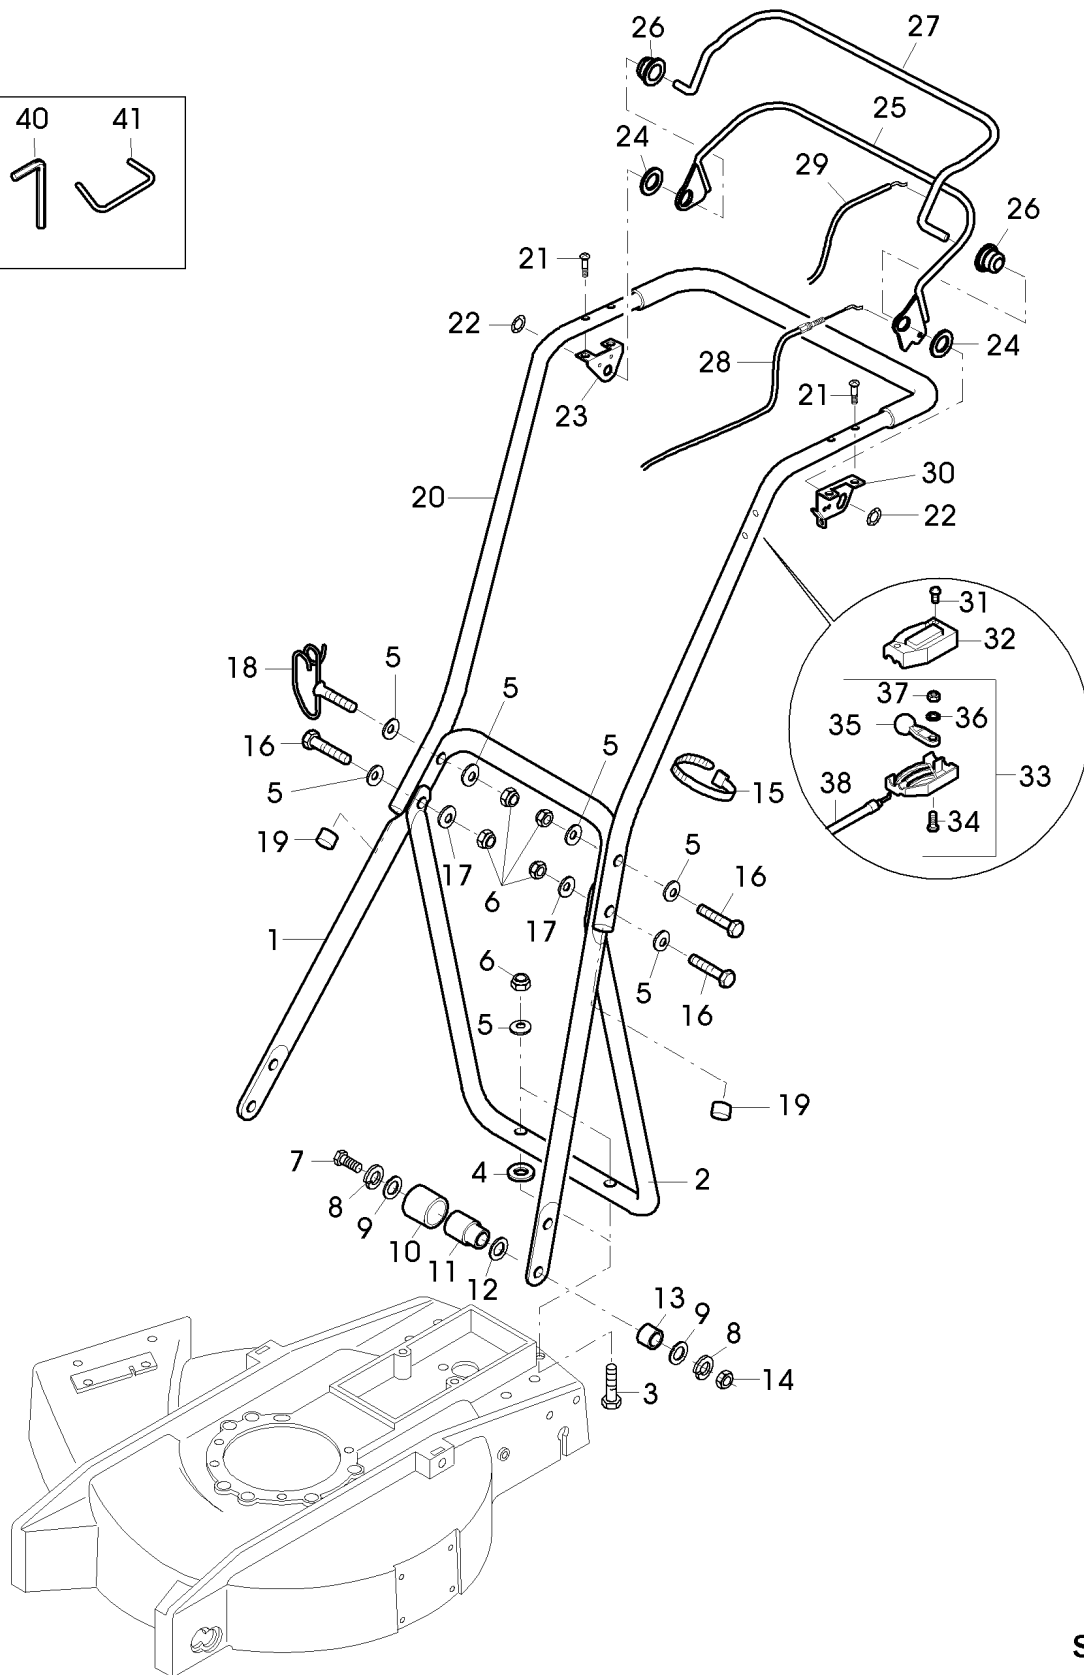

SA002476

TEIL	STCK.NR	BEZEICHNUNG	STCK.	SER-NR.-	-SER-NR.	BEMERKUNG
1	SAA37402	FÜHRUNG	1			LOW
2	SAA37401	HALTER	1			
3	SA15326	SECHSKANTSCHRAUBE	2			M6X35
4	SA31284	FEDERRING	2			
5	SA11243	UNTERLEGSCHIEBE	8			
6	SA11244	SICHERUNGSMUTTER	6			(A) M6
7	SA15307	SECHSKANTSCHRAUBE	2			M8X45
8	SA15233	FEDERRING	4			A 8
9	SA15203	UNTERLEGSCHIEBE	4			(A) 8, 4
10	SA34922	KAPPE	2			
11	SA34923	ISOLATOR	2			
12	SA12939	UNTERLEGSCHIEBE	2			
13	SA12532	HÜLSE	2			
14	SA15413	MUTTER	2			M8
15	SA12505	KABELBINDER	2			115MM
16	SA15302	SECHSKANTSCHRAUBE	3			M6X40
17	SA15212	UNTERLEGSCHIEBE	2			(A) A 6, 4
18	SA35436	FÜHRUNG	1			M6
19	SA34255	STOPFEN	2			(A)
20	SAA37403	LENKSTANGE	1			UP
21	SA15535	SCHRAUBE	4			M6X30
22	SA36975	FEDERMUTTER	2			D 16
23	SA36736	HALTER	1			RH
24	SA36978	SCHEIBE	2			20.2X28X1.2
25	SAA36981	BÜGEL	1			(B)
26	SA36980	BÜCHSE	2			10.8X26.5X16.5 POM
27	SA37486	BÜGEL	1			(C) (SUB FOR SA37134)
28	SA36004	SEILZUG	1			(B)
29	SA36007	SEILZUG	1			(C)
30	SA37488	HALTER	1			LH (SUB FOR SA36742)
31	SA16268	SCHRAUBE	2			4, 2X32
32	SA31188	GEHÄUSE	1			UP
33	SA37441	STEUERUNG	1			ASSY
34	SA15325	SECHSKANTSCHRAUBE	1			M6X30
35	SA12768	HEBEL	1			
36	SA15202	UNTERLEGSCHIEBE	2			6, 4
37	SA11244	SICHERUNGSMUTTER	1			(A)
38	SA33974	SEILZUG	1			
39	SA36090	SCHLÜSSEL	1			SW16
40	SA18332	MAUL-RINGSCHLÜSSEL	1			5/16
41	SAA11119	ÖSE	1			
	SA605	NACHRÜSTSATZ	1			
		(A) WERDEN NUR NOCH IN PACKMENGEN GELIEFERT				
		(B) FUER FAHRANTRIEB				
		(C) FUER MOTORBREMSE