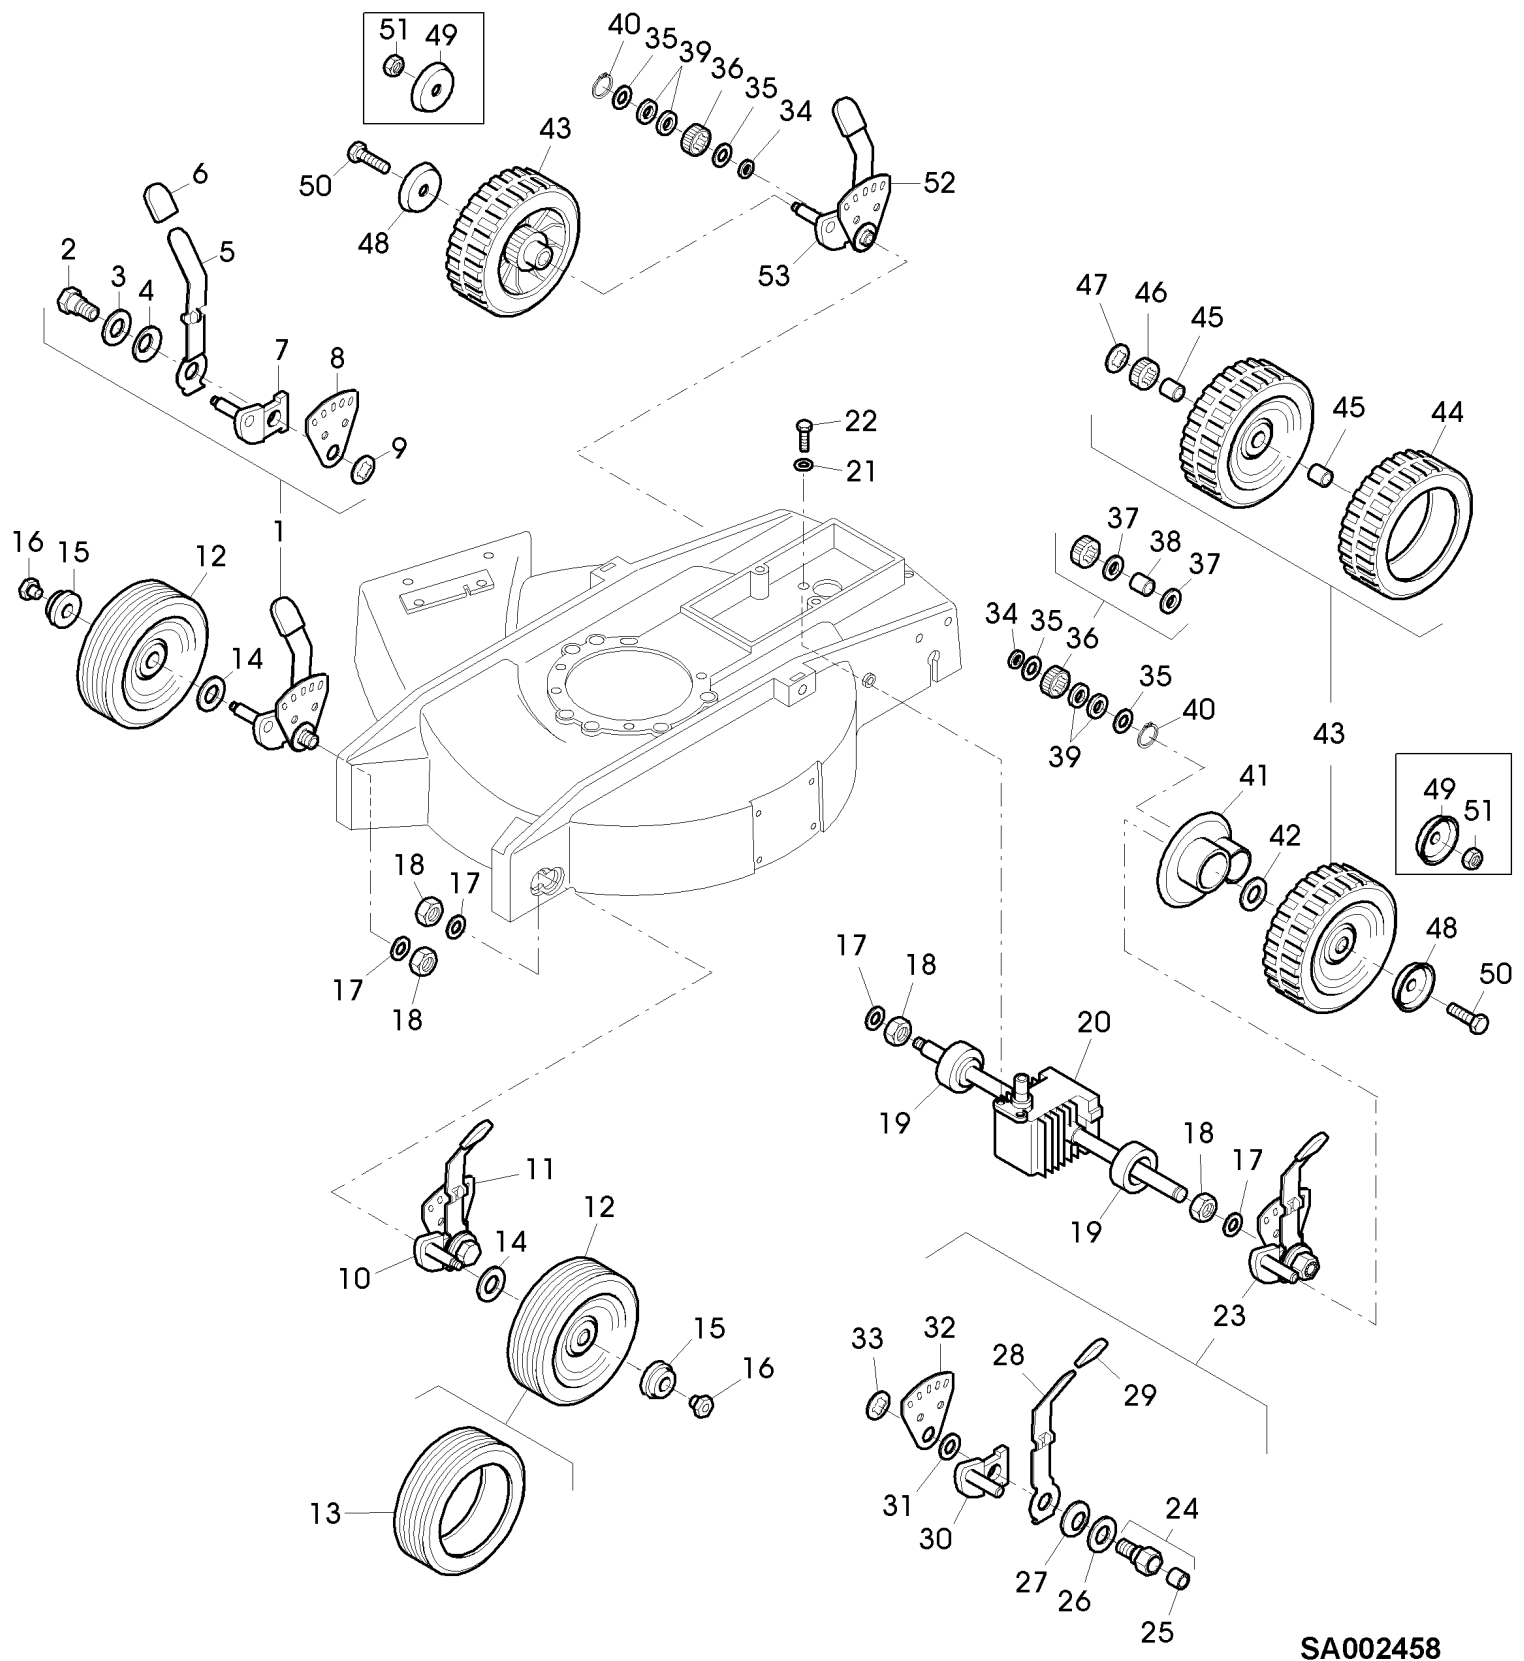

SA002458

TEIL	STCK.NR	BEZEICHNUNG	STCK.	SER.-NR.-	-SER.-NR.	BEMERKUNG
1	SA37396	VERSTELLVORRICHTUNG	1			ASSY, FRONT RH INCL KEYS 2, 3, 4, 5, 6, 7, 8, 9
2	SA12746	BOLZEN	1			
3	SA12747	SCHEIBE	1			
4	SA12223	TELLERFEDER	1			24X45X0.8
5	SA31465	HEBEL	1			
6	SA34380	KAPPE	1			(SUB FOR SA12748)
7	SAA12229	ACHSSCHENKEL	1			FRONT RH
8	SA12226	SEGMENT	1			
9	SA12227	FEDERKLEMME	1			(A) D19
10	SAA12225	ACHSSCHENKEL	1			FRONT LH
11	SA37397	VERSTELLVORRICHTUNG	1			ASSY, FRONT LH INCL KEYS 2, 3, 4, 5, 6, 8, 9, 10
12	SA36556	RAD KPL. MIT BEREIFUNG	2		000159	200MM FRONT (ORD SAA37459)
	SAA37459	RAD KPL. MIT BEREIFUNG	2	000160		200MM
	SA18088	KUGELLAGER	4	000160		(FOR SAA37459) 6003 2RS DIN 625
13	SA13919	REIFEN	2			
14	SA37500	FEDERRING	2	000160		15X21X1
15	SA16261	KAPPE	2		000159	
	SAU10477	KAPPE	2	000160		(SUB FOR SA37457)
16	SA12624	MUTTER	2			
17	SA15256	FEDERSCHEIBE	4			B20
18	SA15431	MUTTER	4			BM 20X1, 5
19	SA30314	KAPPE	2			
20	SAU11810	GETRIEBE	1			(SUB FOR SA34061 , SA37492)
21	SA15251	FEDERSCHEIBE	2			B6
22	SA15322	SECHSKANTSCHRAUBE	2			M6X16
23	SAA30426	HEBEL	1			ASSY, REAR LH, INCL KEYS 24, 25, 26, 27, 28, 29, 30, 31, 32, 33
24	SA31466	BOLZEN	1			
25	SA13921	HÜLSE	1			HK 1412
26	SA30913	SCHEIBE	1			
27	SA12223	TELLERFEDER	1			24X45X0.8
28	SA31465	HEBEL	1			
29	SA34380	KAPPE	1			(SUB FOR SA12748)
30	SAA37197	ACHSSCHENKEL	1			REAR LH (SUB FOR SA12243)
31	SA12230	SCHEIBE	1			
32	SA12226	SEGMENT	1			
33	SA12227	FEDERKLEMME	1			(A) D19
34	SA13911	FEDERSCHEIBE	2			(A)
35	SA13912	SCHEIBE	4			(A)
36	SAA35930	RITZEL	2			
37	SA35929	SCHEIBE	4			14X20X1.9
38	SA34382	MITNEHMER	2			
39	SA15207	UNTERLEGSCHNEIBE	4			A15
40	SA15864	SPRENGRING	2			14X1
41	SA17791	ABDECKUNG	2			
42	SA13926	UNTERLEGSCHNEIBE	2			
43	SAA36553	RAD KPL. MIT BEREIFUNG	2			REAR
44	SA17694	REIFEN	2			
45	SA12247	HÜLSE	2			
46	SA13916	RITZEL	2			
47	SA13922	FEDERMUTTER	2			(A)
48	SA12248	SCHEIBE	2		000109	
49	SA37198	SCHEIBE	2	000110		
50	SA15322	SECHSKANTSCHRAUBE	2		000109	M6X16
51	14M7327	SICHERUNGSMUTTER	2	000110		(A) M8 (SUB FOR SA11998)
52	SAA30428	HEBEL	1			ASSY, REAR RH, INCL KEYS 24, 25, 26, 27, 28, 29, 31, 32, 33, 53
53	SAA37194	ACHSSCHENKEL	1			REAR RH (SUB FOR SA12241)
		(A) WERDEN NUR NOCH IN PACKMENGEN GELIEFERT