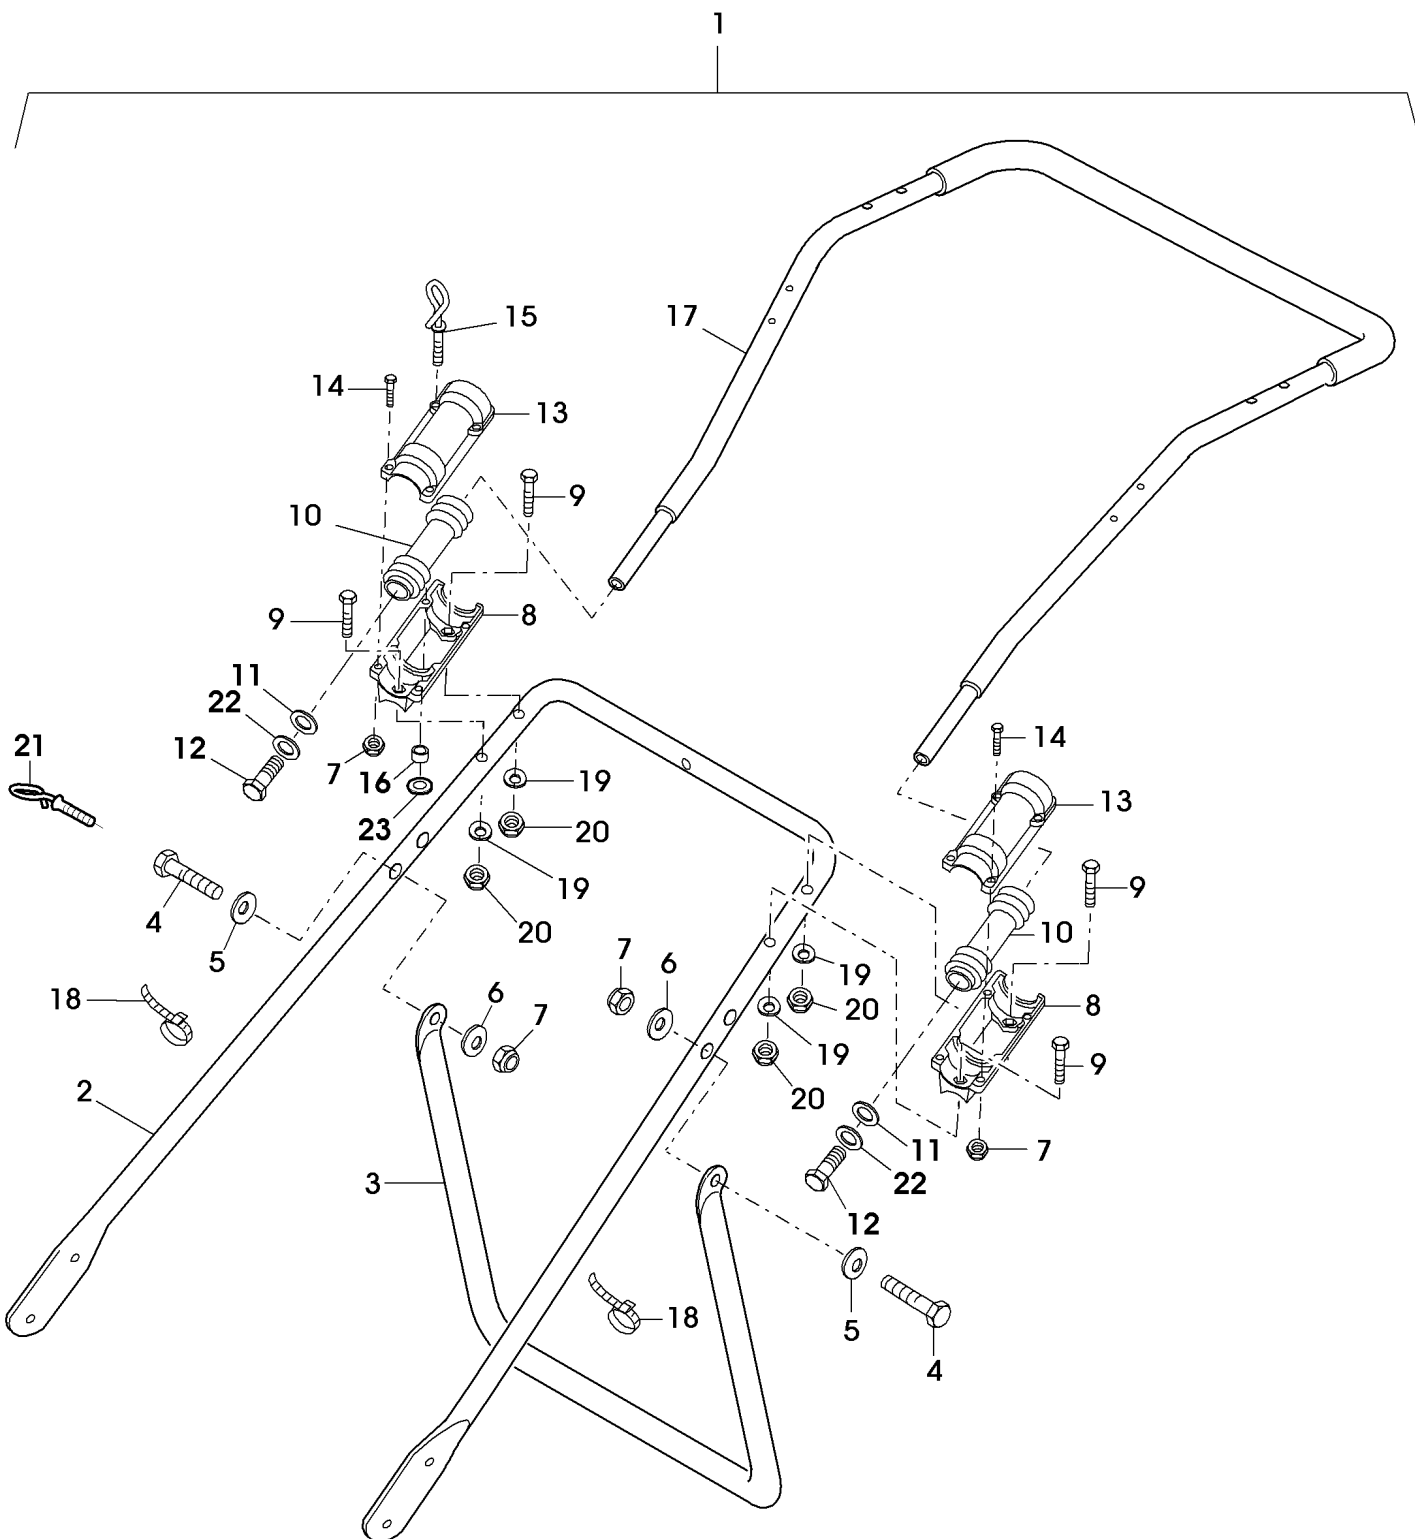

SA004347

TEIL	STCK.NR	BEZEICHNUNG	STCK.	SER-NR.-	-SER-NR.	BEMERKUNG
1	SA605	NACHRÜSTSATZ	1			INCL KEYS 2-23
2	SAA10403	FÜHRUNG	1			LOW
3	SAA10140	HALTER	1			
4	SA15303	SECHSKANTSCHRAUBE	1			M6X45 LH
	SA15303	SECHSKANTSCHRAUBE	1			M6X45 RH, (FOR 52-PRO S A PLUS, 52-PRO S K A)
5	SA11243	UNTERLEGSCHIEBE	2			
6	SA15212	UNTERLEGSCHIEBE	2			A6, 4
7	SA11244	SICHERUNGSMUTTER	10			M6
8	SAU10125	LAGERGEHÄUSE (OHNE LAGER)	2			LOW
9	SA15336	SECHSKANTSCHRAUBE	4			M8X40
10	SAU10368	SCHWINGUNGSDÄMPFER	2			47X19X150
11	SA12939	UNTERLEGSCHIEBE	2			
12	SA15308	SECHSKANTSCHRAUBE	2			M8X50 (SUB FOR SAU10431)
13	SAU10126	DECKEL	2			UP
14	SA15324	SECHSKANTSCHRAUBE	7			M6X25
15	SA34459	GRIFF	1			
16	SA17624	PLATTE	1			
17	SAA10138	FÜHRUNG	1			UP
18	SA15273	MONTAGEBANDTEILE	4			
19	SA30444	SCHEIBE	4			
20	SA11998	SICHERUNGSMUTTER	4			M8
21	SAU10404	FÜHRUNG	1			(FOR 52-PRO S 2 A PLUS)
22	SA35420	SCHEIBE	2			8
23	SA15232	FEDERRING	1			A6