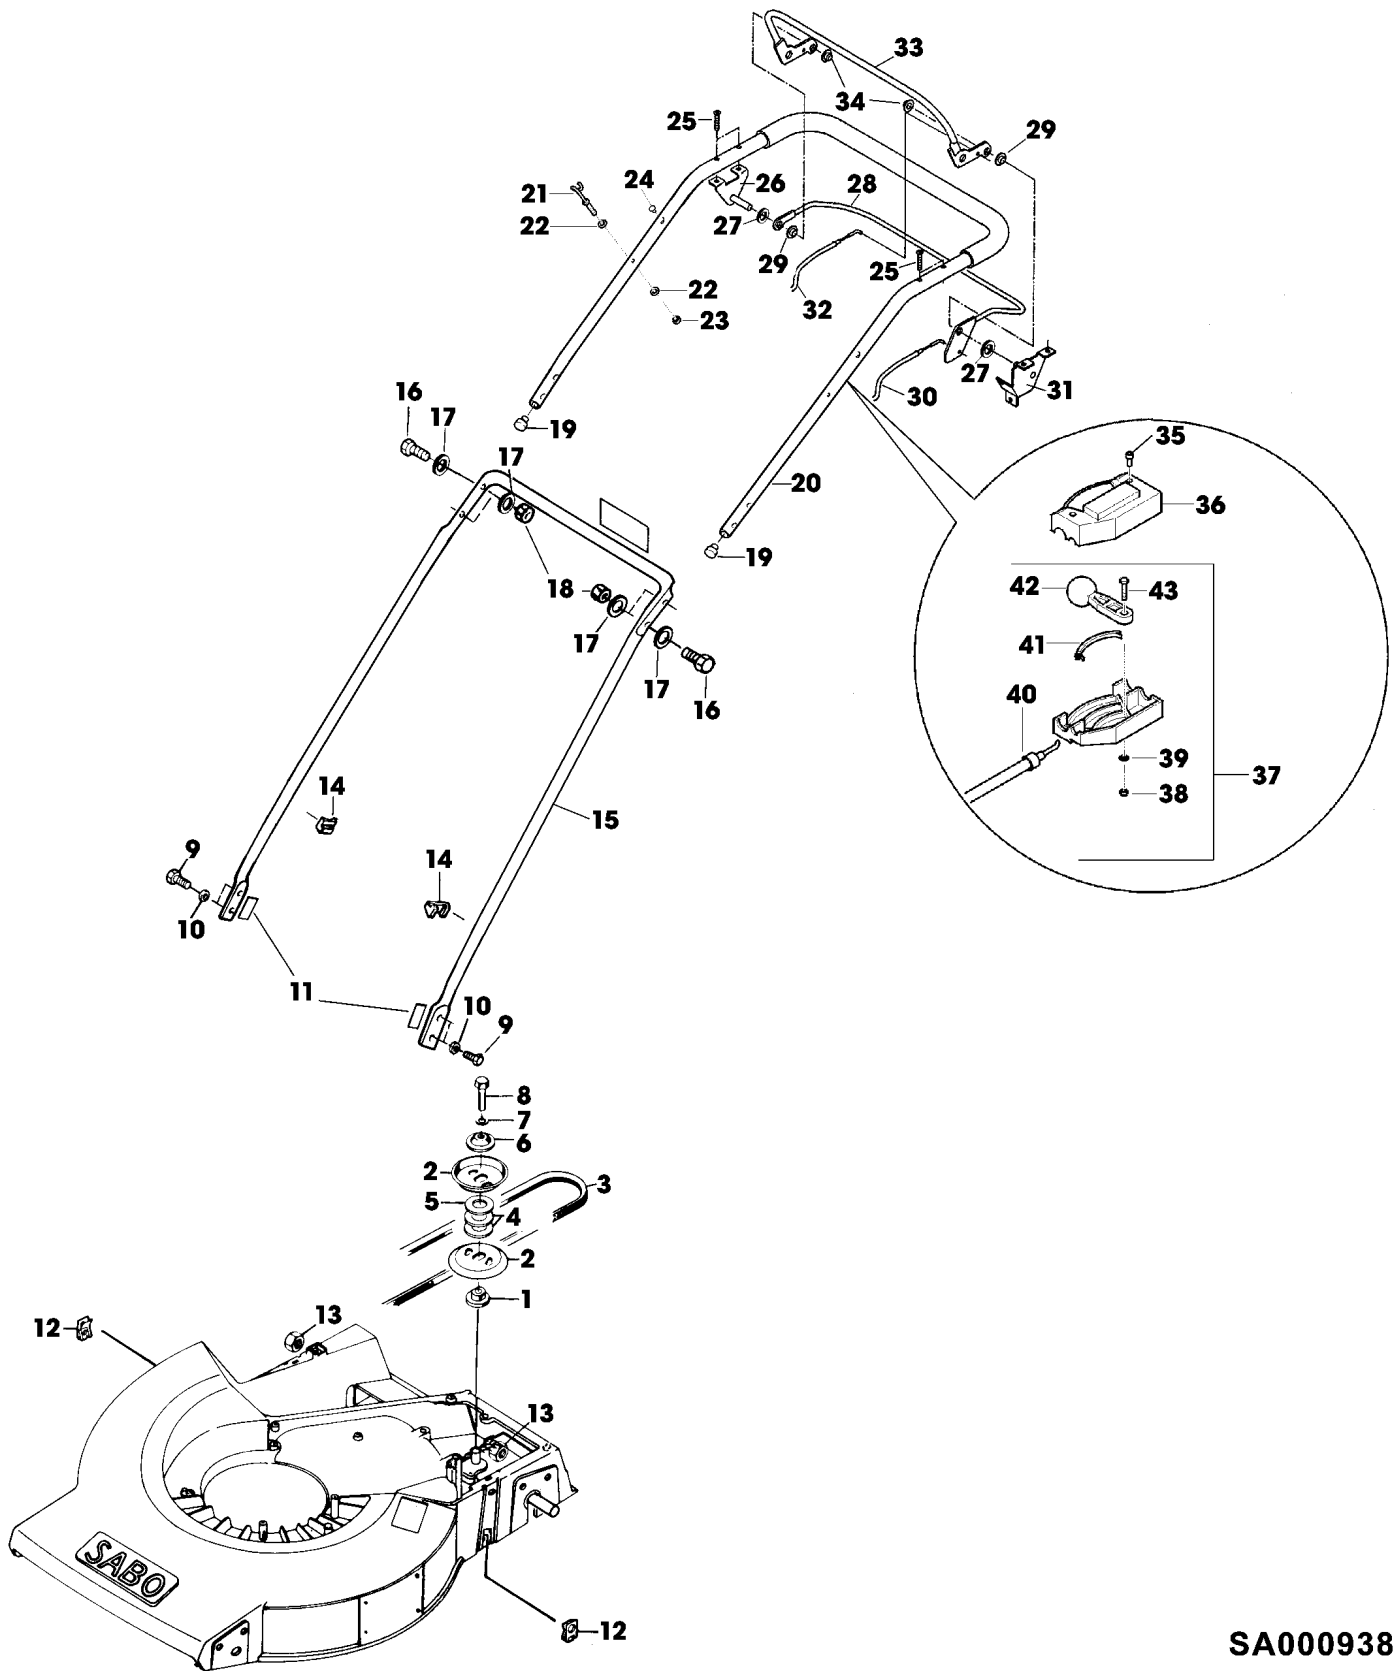

SA000938

TEIL	STCK.NR	BEZEICHNUNG	STCK.	SER-NR.-	-SER-NR.	BEMERKUNG
1	SA30436	FLANSCH	1			
2	SA12255	RILLENSCHEIBENHÄLFTE	2			
3	SA30447	KEILRIEMEN	1			
4	SA12254	SCHEIBE	1			
5	SA12253	SCHEIBE	3			
6	SA12256	SCHEIBE	1			
7	SA15232	FEDERRING	1			A6
8	SA15325	SECHSKANTSCHRAUBE	1			M6X30
9	SA15332	SECHSKANTSCHRAUBE	4			M8X25
10	SA35420	SCHEIBE	4			8,4
11	SA34838	DAEMPFER	2			
12	SA29744	MUTTER	2			M8
13	14M7327	SICHERUNGSMUTTER	2			(A) M8 (SUB FOR SA11998)
14	SA29801	HALTER	2			(A)
15	SAA34812	FUEHRUNG	1			LOW
16	SA15307	SECHSKANTSCHRAUBE	4			M8X45
17	SA30444	SCHEIBE	8			
18	14M7327	SICHERUNGSMUTTER	4			(A) M8 (SUB FOR SA11998)
19	SA34255	STOPFEN	2			(A)
20	SAA35605	LENKSTANGE	1			UP
21	SA34459	GRIFF	1			
22	SA11243	UNTERLEGSCHLEIFE	2			
23	SA11244	SICHERUNGSMUTTER	1			(A) M6
24	SA34099	STOPFEN	1			
25	SA15535	SCHRAUBE	4			M6X30
26	SA35611	HALTER	1			RH
27	SA36138	SCHEIBE	2			10/18/1
28	SAA35613	BUEGEL	1			(C)
29	SA35997	BÜCHSE	2			10X20X15 POM
30	SA35729	SEILZUG	1			(C)
31	SA36000	HALTER	1			LH
32	SA36189	SEILZUG	1			(B)
33	SAA35982	BÜGEL	1			(B)
34	SA35203	FEDERKLEMME	2			D 10
35	SA16268	SCHRAUBE	2			4,2X32
36	SA31188	GEHÄUSE	1			UP
37	SA36136	STEUERUNG	1			ASSY, LOW
38	SA11244	SICHERUNGSMUTTER	1			(A) M6
39	SA15202	UNTERLEGSCHLEIFE	1			6,4
40	SA36137	SEILZUG	1			NSEP (ORD SA36136)
41	SA36212	ARRETIERUNG	1			
42	SA12768	HEBEL	1			
43	SA15325	SECHSKANTSCHRAUBE	1			M6X30
		(A) WERDEN NUR NOCH IN PACKMENGEN GELIEFERT				
		(C) FUER FAHRANTRIEB