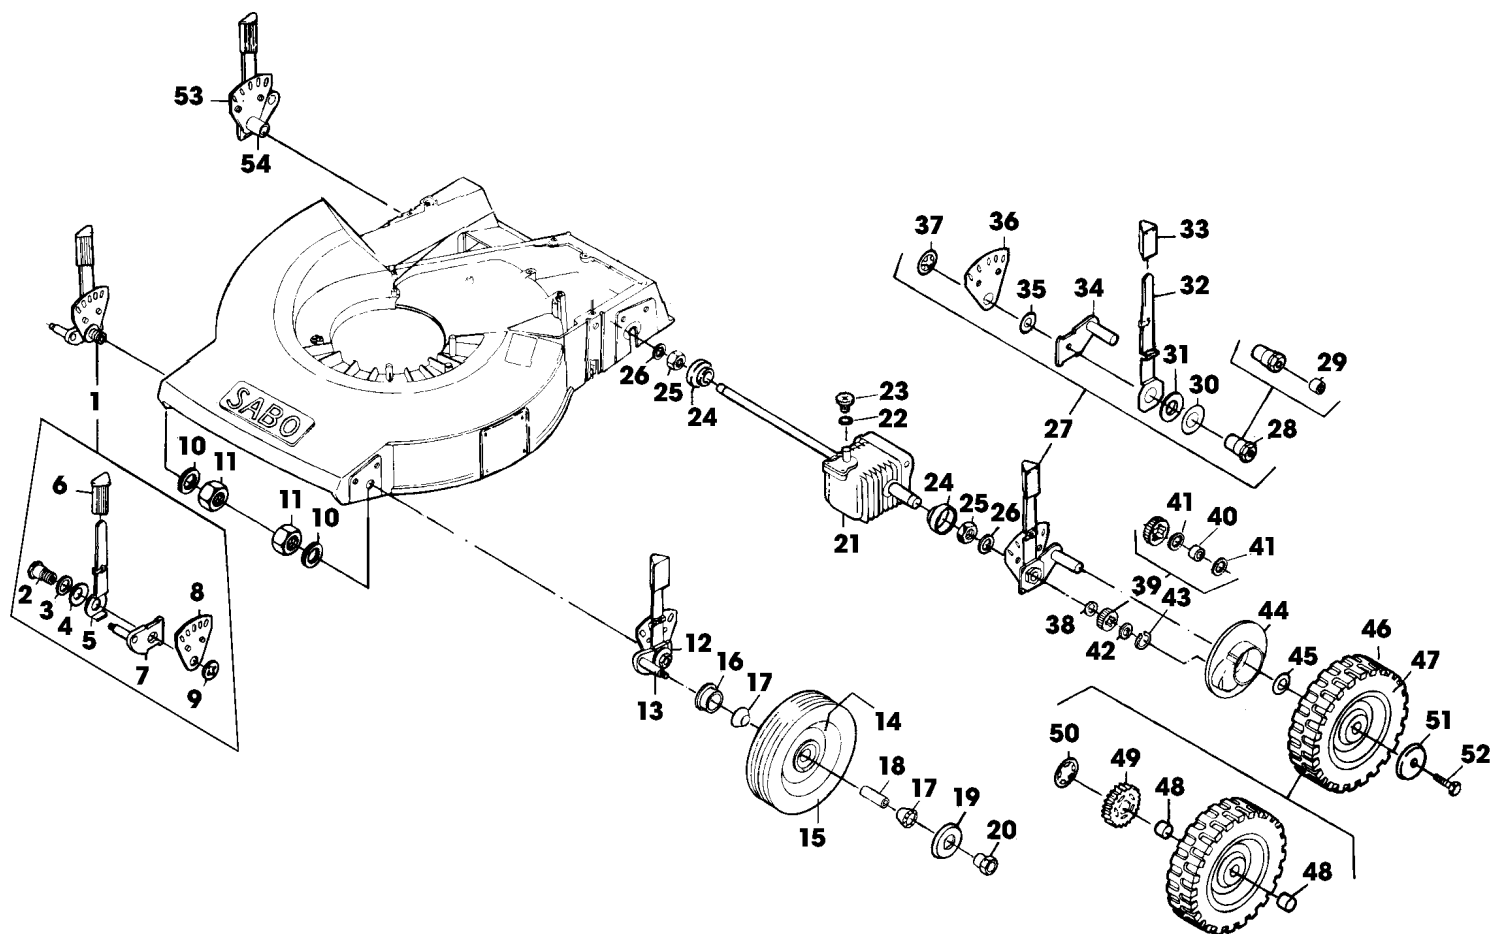

SA001952

TEIL	STCK.NR	BEZEICHNUNG	STCK.	SER-NR.-	-SER-NR.	BEMERKUNG
1	SA36177	BENZINMOTOR	1			HONDA 160 GXV K1 MODEL A1S
2	LG690798	KLEMME	1			(SUB FOR SA26799)
3	SA26798	SCHRAUBE	1			
4	SA32684	LUFTFILTER-TEILESATZ	1			
	SA32685	VORFILTER	1			
5	SA32683	ZUENDKERZE	1			
6	SA15967	KEIL	2			4X6,5
7	14M7327	SICHERUNGSMUTTER	1			(A) M8 (SUB FOR SA11998)
8	SAA30425	MAEHGEHAEUSE	1			(INCL KEYS SAA17135, SA34540, SAA30442)
	SAA17135	BLECH	2			
9	SA15572	SCHRAUBE	1			M8X45
10	SA36222	SCHRAUBE	2			5/16-24UNFX25,4
11	SA36683	LÜFTERHAUBE	1			(SUB FOR SA29785)
12	SA29854	SCHRAUBE	3			M5X12
13	SA17493	RIEMENSCHLEIBE	1			
14	SA30447	KEILRIEMEN	1			
15	SAA17149	LUEFTER	1			
16	SA37507	TELLERFEDER	3			(A) (SUB FOR SA15179)
17	SA29788	DRUCKSCHEIBE	2			
18	SA30850	SPRENGRING	1			32X1,25
19	SAA11144	BELAG	2			(A)
20	SAA17487	MESSER	1			
21	SA29787	SCHEIBE	1			
22	SA37178	FEDERRING	1			(A) (SUB FOR SA15234)
23	SA15593	SCHRAUBE	1			NF3/8X57,15
24	SAA30442	SICHERUNGSBLECH	1			
25	SA34540	NIET	20			(SUB FOR SA11019)
26	SAA30435	ROHR	1			
27	SA29784	SCHRAUBE	3			
28	SA34613	KLAPPE	1			
29	SA29783	FEDER	1			
30	SA29782	STANGE	1			
31	SA29804	ABDECKUNG	1			
32	SA29854	SCHRAUBE	1			M5X12
33	SA17604	SCHRAUBE	2			(A) M5X10
	SA521	MULCHKIT	1			
		(A) WERDEN NUR NOCH IN PACKMENGEN DELIEFERT				

Achtung! Gerät nur auf diese Seite legen!
Attention! Coucher la machine sur ce côté!

SA000947

TEIL	STCK.NR	BEZEICHNUNG	STCK.	SER-NR.-	-SER-NR.	BEMERKUNG
1	SA34669	AUFKLEBER	1			
2	SA36209	AUFKLEBER	1			
3	SA12165	AUFKLEBER	1			