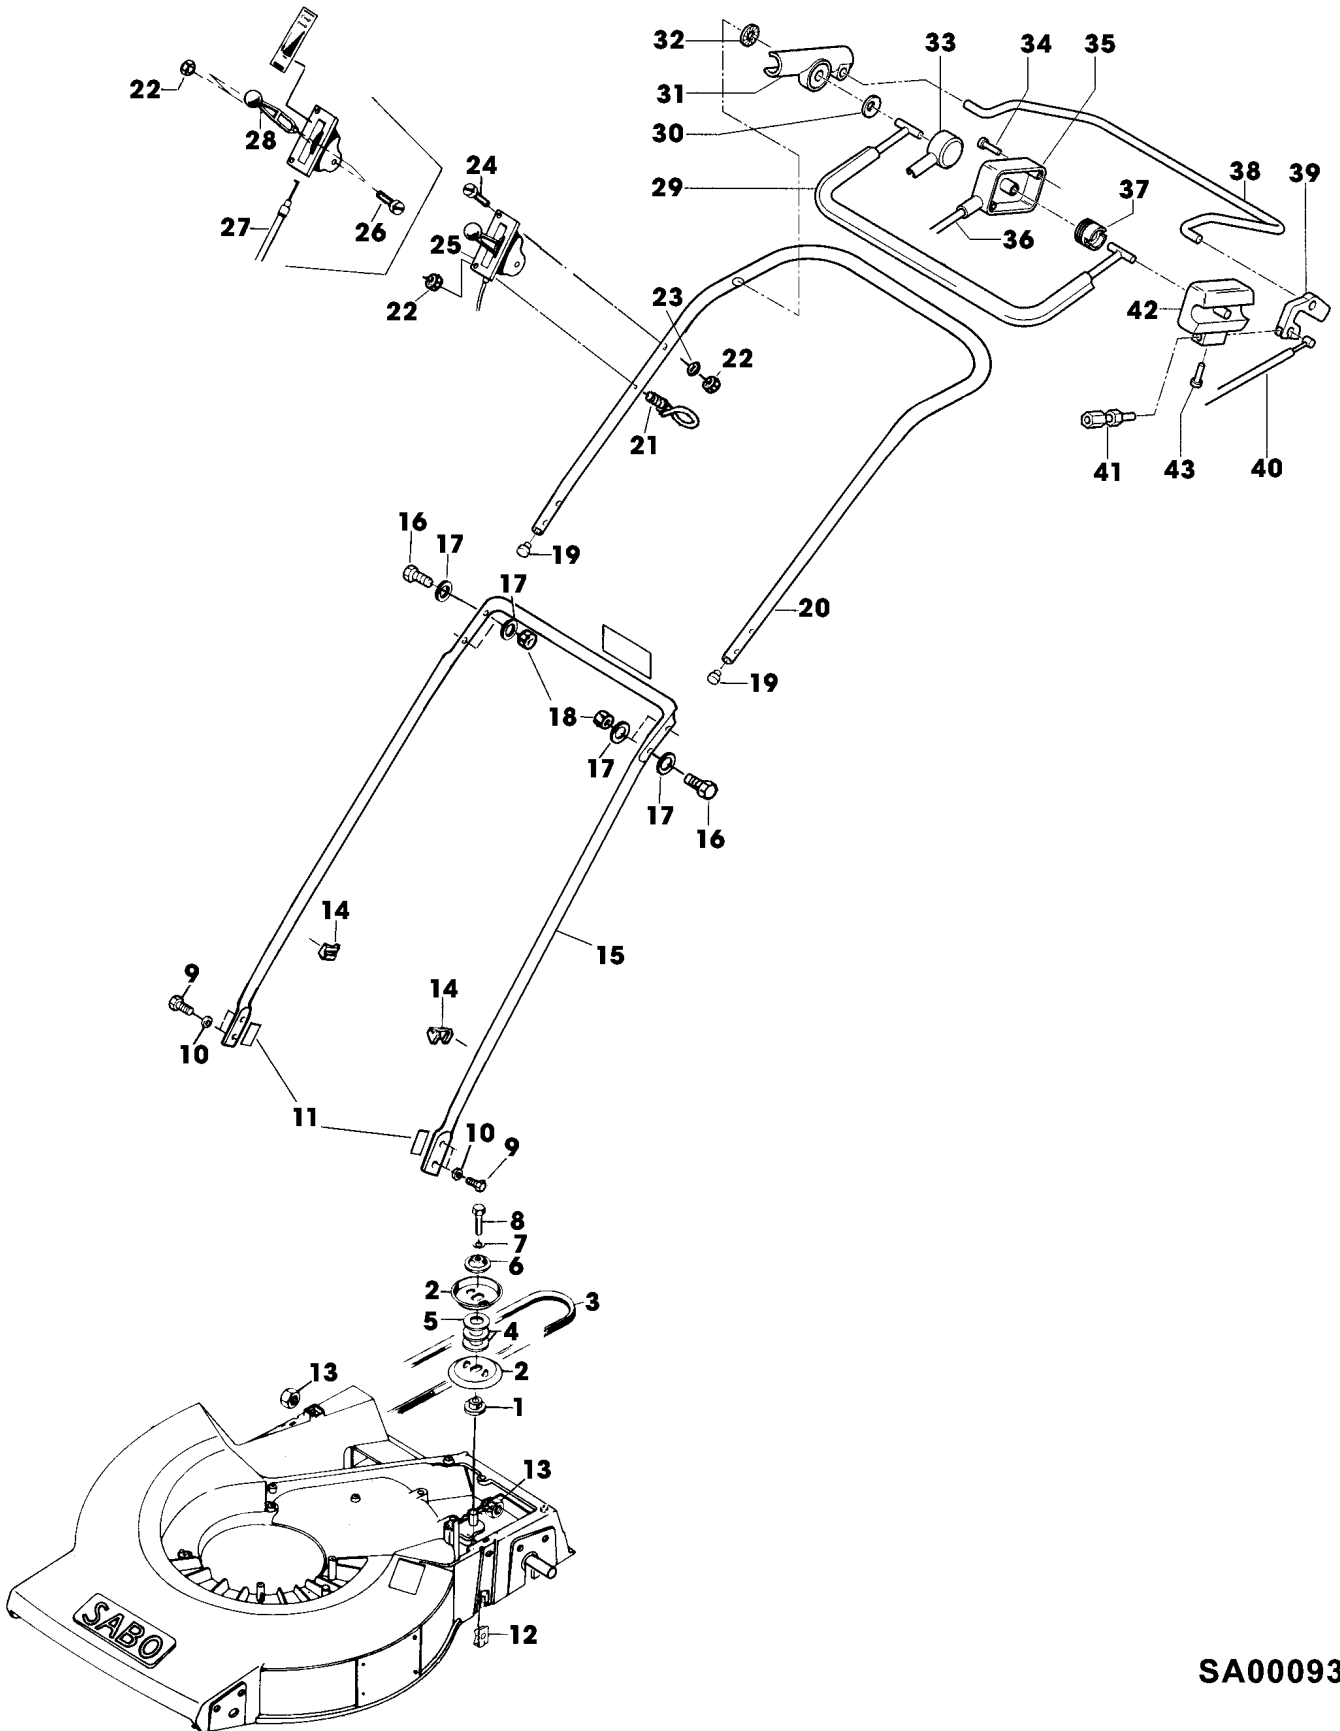

SA000934

TEIL	STCK.NR	BEZEICHNUNG	STCK.	SER-NR.-	-SER-NR.	BEMERKUNG
1	SA30436	FLANSCH	1			
2	SA12255	RILLENSCHEIBENHÄLFTE	2			
3	SA30447	KEILRIEMEN	1			
4	SA12254	SCHEIBE	1			
5	SA12253	SCHEIBE	3			
6	SA12256	SCHEIBE	1			
7	SA15232	FEDERRING	1			A6
8	SA15325	SECHSKANTSCHRAUBE	1			M6X30
9	SA15332	SECHSKANTSCHRAUBE	4			M8X25
10	SA35420	SCHEIBE	4			8,4
11	SA34838	DAEMPFER	2			
12	SA29744	MUTTER	2			M8
13	14M7327	SICHERUNGSMUTTER	2			(A) M8 (SUB FOR SA11998)
14	SA29801	HALTER	2			
15	SAA34812	FUEHRUNG	1			LOW
16	SA15307	SECHSKANTSCHRAUBE	4			M8X45
17	SA30444	SCHEIBE	8			
18	14M7327	SICHERUNGSMUTTER	4			(A) M8 (SUB FOR SA11998)
19	SA34255	STOPFEN	2			
20	SAA35481	LENKSTANGE	1			UP
21	SA34459	GRIFF	1			
22	SA11244	SICHERUNGSMUTTER	3			(A) M6
23	SA11243	UNTERLEGSCHIEBE	1			
24	SA15326	SECHSKANTSCHRAUBE	1			M6X35
25	SA18334	STEUERUNG	1			ASSY
26	SA15551	SCHRAUBE	1			(A) M6X20
27	SA18299	SEILZUG	1			
28	SA12768	HEBEL	1			
29	SA34013	BUEGEL	1			(B)
30	SA34089	SCHEIBE	1			
31	SA34662	LAGER	1			RH
32	SA34247	RING	1			
33	SA33951	DECKEL	1			RH
34	SA31423	SCHRAUBE	2			KB 35X20
35	SA33952	GEHAEUSE	1			
36	SA34403	SEILZUG	1			(B)
37	SA33955	ROLLE	1			
38	SA34014	BUEGEL	1			(C)
39	SA34787	KABELHALTER	1			
40	SA34803	SEILZUG	1			(C)
41	SA34098	STELLSCHRAUBE	1			
42	SA34831	GEHAEUSE	1			
43	SA33975	SCHRAUBE	2			KB 40X35
	SA36076	NACHRUESTSATZ	1			
		(A) WERDEN NUR NOCH IN PACKMENGEN GELIEFERT				
		(C) FUER FAHRANTRIEB