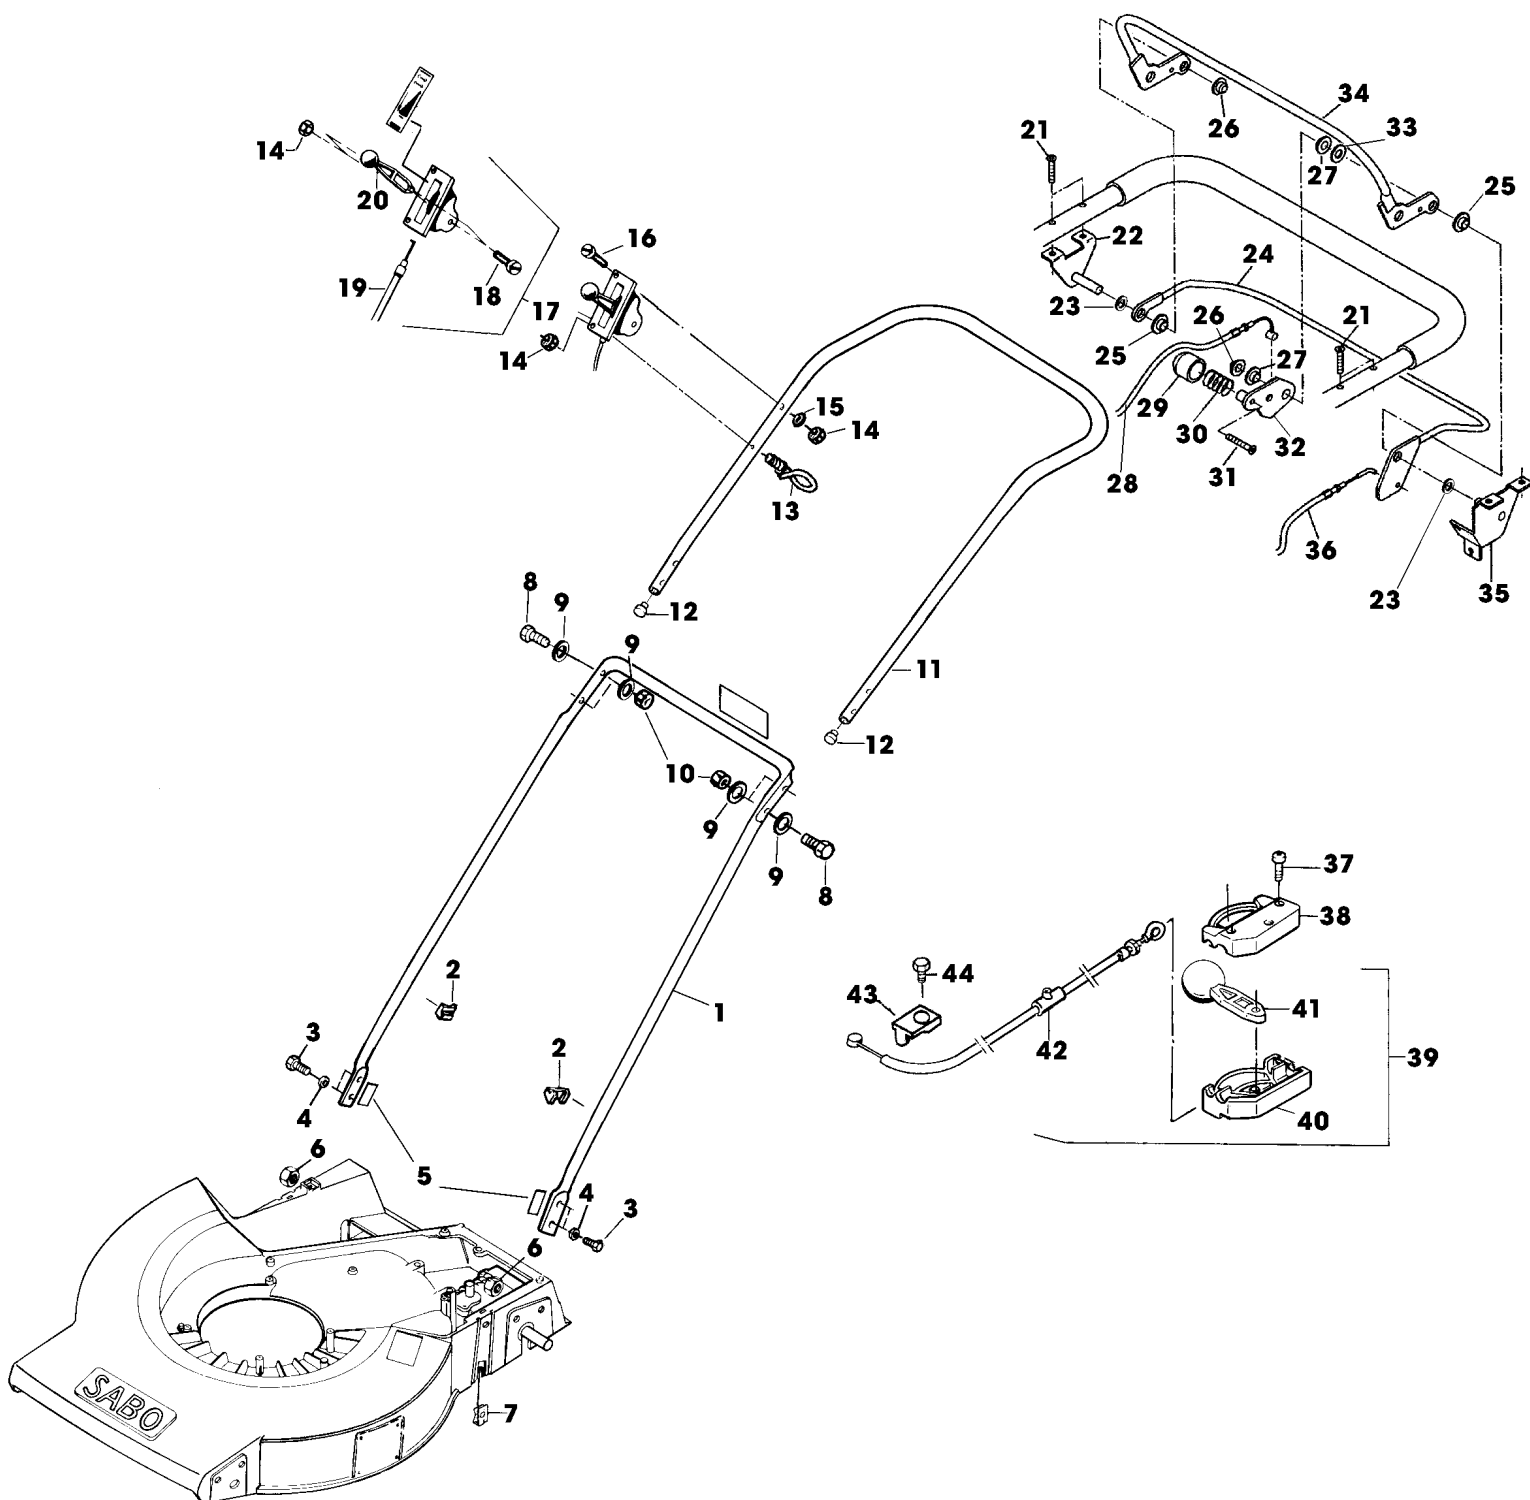

SA000937

TEIL	STCK.NR	BEZEICHNUNG	STCK.	SER-NR.-	-SER-NR.	BEMERKUNG
1	SAA34812	FUEHRUNG	1			LOW
2	SA29801	HALTER	2			
3	SA15332	SECHSKANTSCHRAUBE	4			M8X25
4	SA35420	SCHEIBE	4			8,4
5	SA34838	DAEMPFER	2			
6	14M7327	SICHERUNGSMUTTER	2			(A) M8 (SUB FOR SA11998)
7	SA29744	MUTTER	2			M8
8	SA15307	SECHSKANTSCHRAUBE	4			M8X45
9	SA30444	SCHEIBE	8			
10	14M7327	SICHERUNGSMUTTER	4			(A) M8 (SUB FOR SA11998)
11	SAA35605	LENKSTANGE	1			UP
12	SA34255	STOPFEN	2			
13	SA34459	GRIFF	1			
14	SA11244	SICHERUNGSMUTTER	3			(A) M6
15	SA11243	UNTERLEGSCHIEBE	1			
16	SA15326	SECHSKANTSCHRAUBE	1			M6X35
17	SA18334	STEUERUNG	1			ASSY
18	SA15551	SCHRAUBE	1			(A) M6X20
19	SA18299	SEILZUG	1			
20	SA12768	HEBEL	1			
21	SA15535	SCHRAUBE	4			M6X30
22	SA35611	HALTER	1			RH
23	SA36138	SCHEIBE	2			10/18/1
24	SAA35613	BUEGEL	1			(C)
25	SA35997	BÜCHSE	2			10X20X15
26	SA35203	FEDERKLEMME	2			D10
27	SA35896	HALTER	2			PA 10X12X7
28	SA35801	SEILZUG	1			(B)
29	SA35610	DRUCKKNOPF	1			
30	SA15876	DRUCKFEDER	1			
31	SA35849	SCHRAUBE	1			M6X35
32	SA35614	SCHALTUNGSPLATTE	1			
33	SA15261	FEDERSCHIEBE	1			B12
34	SAA36053	BUEGEL	1			(B)
35	SA35615	HALTER	1			LH
36	SA35729	SEILZUG	1			(C)
37	SA16268	SCHRAUBE	3			4,2X32
38	SAU10084	DECKEL	1			UP (SUB FOR SA33208)
39	SA33997	STEUERUNG	1			ASSY, LOW
40	SAU10079	GEHÄUSE	1			LOW (SUB FOR SA33209)
41	SA34001	HEBEL	1			
42	SA33996	SEILZUG	1			
43	SA29774	LASCHE	1			
44	SA17604	SCHRAUBE	1			(A) M5X10
		(A) WERDEN NUR NOCH IN PACKMENGEN GELIEFERT				
		(A) FUER MESSERBREMSE				
		(C) FUER FAHRANTRIEB