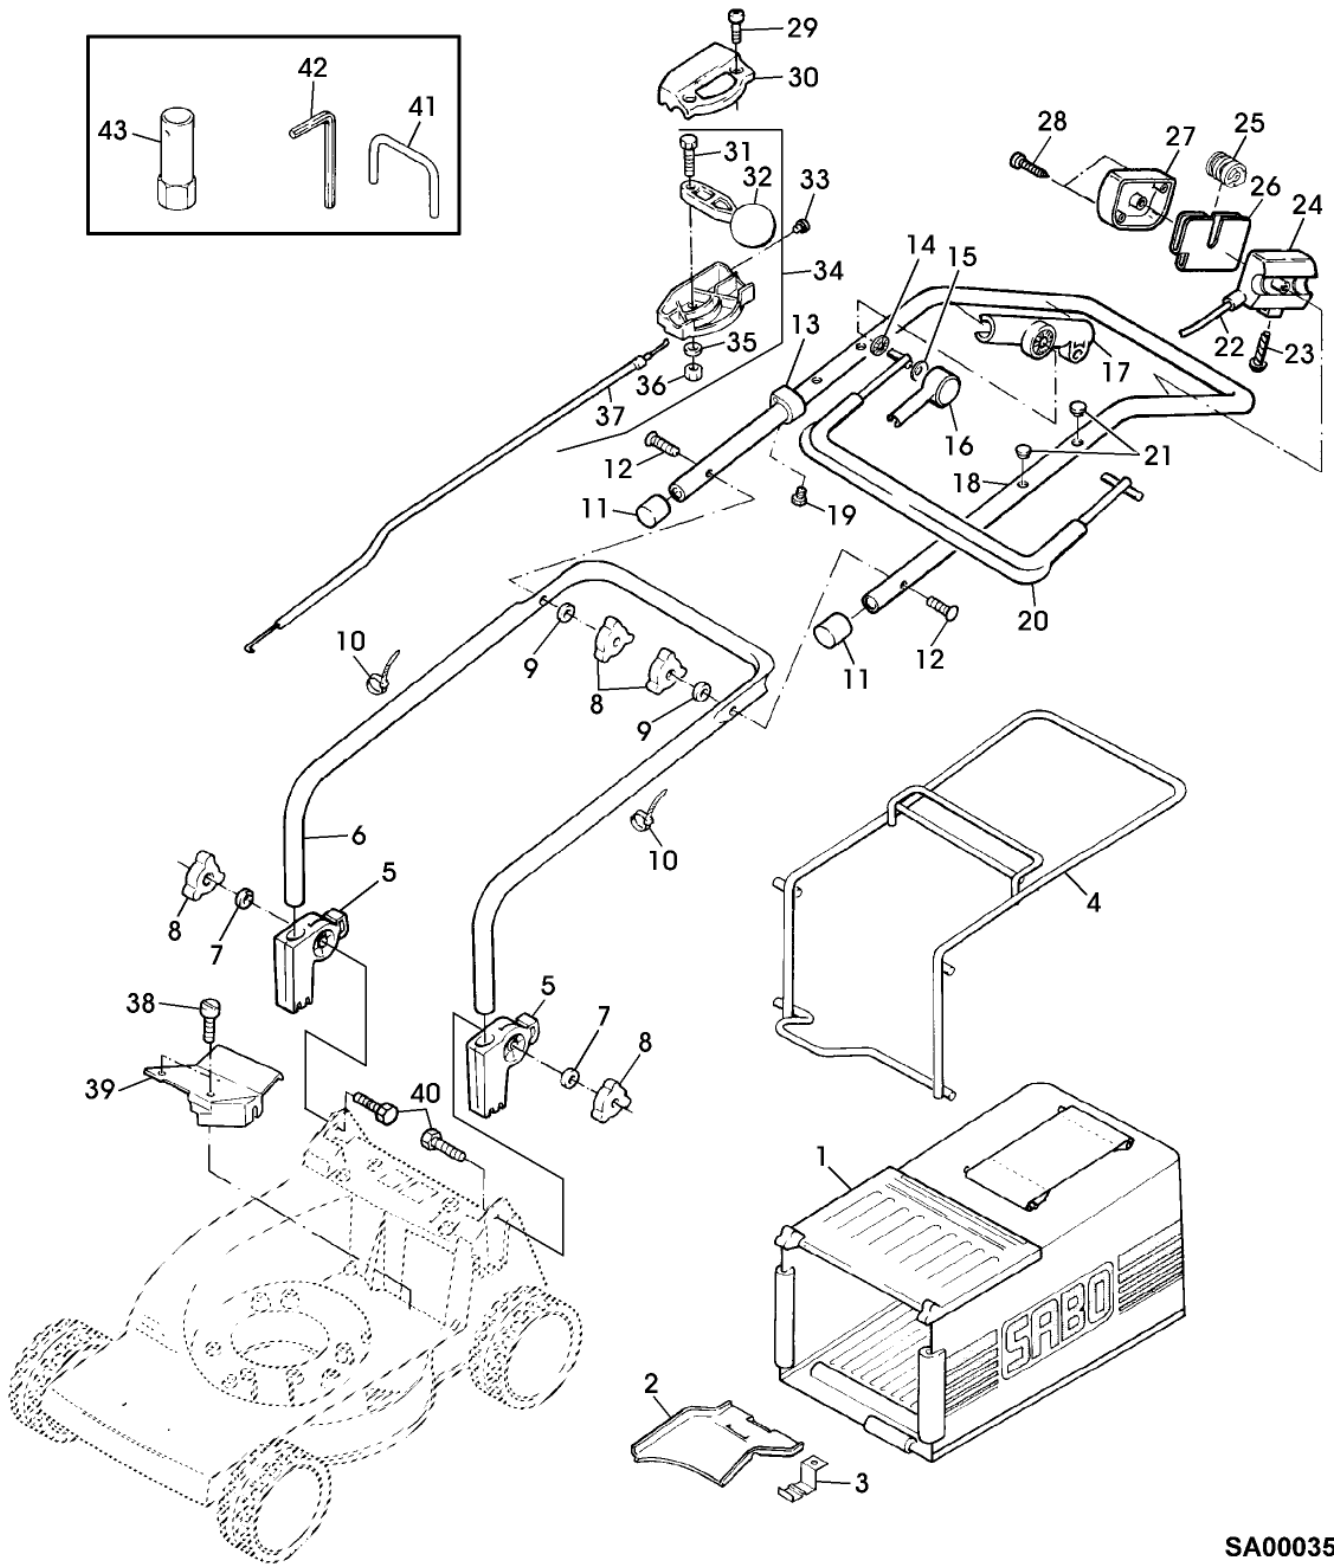

SA000358

Bil d Nr.	Teilenummer	S t k .	BEZEICHNUNG	TI	Bis Modell
1	SA33241	1	GRASFANGBEHAELTER		
2	SA33244	1	RUTSCHE		
3	SA17715	1	FEDERKLEMME (A)		
4	SA33243	1	HALTER		
5	SA33256	2	HALTER		
6	SA33268	1	HOLM LOW		
7	SA15212	2	UNTERLEGSCHLEIBE (A) 6,4MM		
8	SA31121	4	FLÜGELMUTTER (SUB FOR SA12774)		
9	SA11243	2	UNTERLEGSCHLEIBE		
10	SA34258	4	KLEMME		
11	SA34255	2	STOPFEN (A)		
12	SA35190	2	FÜHRUNG M6 (SUB FOR SA15632)		
13	SA16630	1	GRIFF		
14	SA34247	1	RING		
15	SA34089	1	SCHEIBE		
16	SA33951	1	DECKEL RH		
17	SA33946	1	LAGER RH		
18	SA33287	1	HOLM UP		
19	SA16267	1	SCHRAUBE (A) 4,2X13MM		
20	SA33944	1	BUEGEL		
21	SA34099	2	STOPFEN		
22	SA33953	1	SEILZUG		
23	SA33975	2	SCHRAUBE KB 40X35MM		
24	SA34000	1	GEHAEUSE		
25	SA33955	1	ROLLE		
26	SA34921	1	EINSATZ NSEP (ORD SA34000) (SUB FOR SA33959)		
27	SA33952	1	GEHAEUSE		
28	SA31423	1	SCHRAUBE KB 35X20MM		
29	SA16268	2	SCHRAUBE 4,2X32MM		
30	SA31188	1	GEHÄUSE UP		
31	SA15325	1	SECHSKANTSCHRAUBE M6X30		
32	SA12768	1	HEBEL		
33	SA31709	1	STOPFEN		
34	SA33949	1	STEUERUNG LOW		
35	SA15202	1	UNTERLEGSCHLEIBE 6,4MM		
36	SA11244	1	SICHERUNGSMUTTER (A) M6		
37	SA33974	1	SEILZUG		
38	SA29854	2	SCHRAUBE M5X12		
39	SA33218	1	ABDECKUNG		
40	SA31174	2	SECHSKANTSCHRAUBE M6X100		
41	SA11119	1	OESE		
42	SA18332	1	MAUL-RINGSCHLÜSSEL 5/16"		
43	SA16186	1	STECKSCHLUESSELEINSAETZE SW 16/17 (A) WERDEN NUR NOCH IN PACKMENGEN GELIEFERT