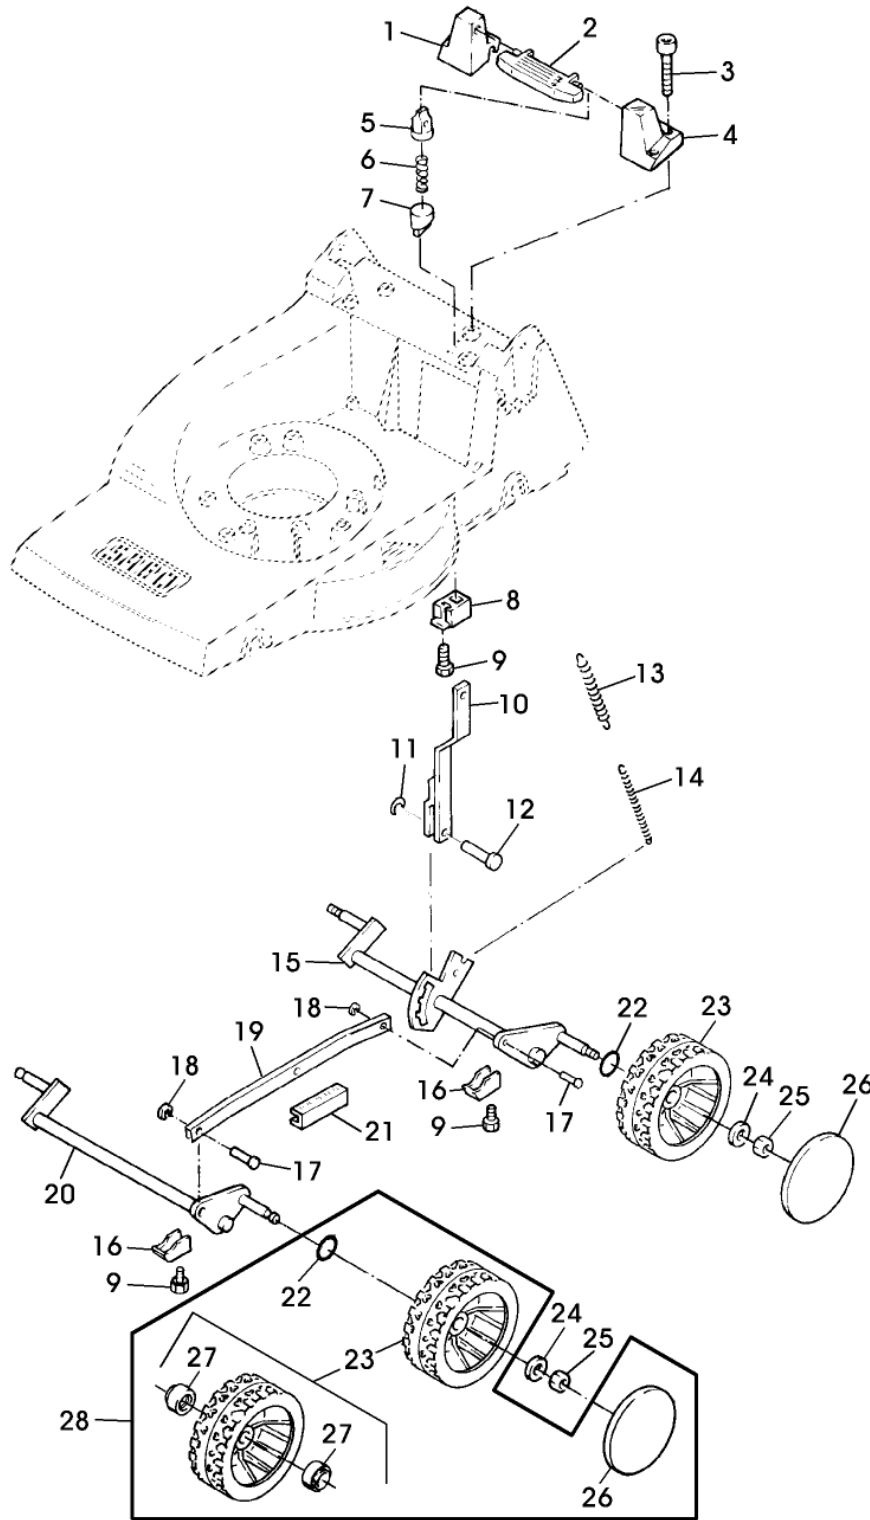

SA000357

Bil d Nr.	Teilenummer	S t k .	BEZEICHNUNG	TI	Bis Modell
1	SA31182	1	HALTER RH		
2	SA33213	1	GRIFF		
3	SA31264	4	SCHRAUBE M5X16		
4	SA31180	1	HALTER LH		
5	SA31208	1	DRUCKKNOPF		
6	SA31234	1	DRUCKFEDER		
7	SA31207	1	FUEHRUNG		
8	SA31196	1	HALTER		
9	SA29854	5	SCHRAUBE M5X12		
10	SA31205	1	STANGE		
11	SA18796	1	FEDERMUTTER (A)		
12	SA31229	1	BOLZEN 5H11X20		
13	SA31230	1	ZUGFEDER		
14	SA31231	1	ZUGFEDER		
15	SA31409	1	ACHSE REAR		
16	SA33232	4	HALTER		
17	SA17006	2	BOLZEN 6H11X13,5		
18	SA31710	2	FEDERKLEMME (A)		
19	SA33234	1	VERBINDUNGSSTANGE		
20	SA31197	1	ACHSE FRONT		
21	SA15905	1	ANZEIGEGERAET		
22	SA35229	4	UNTERLEGSCHIEBE		
23	SA33230	4	RAD (B)		
	SA34392	1	RAD KPL. MIT BEREIFUNG FOR SA35403		
24	SA15213	4	UNTERLEGSCHIEBE (A) 8,4MM		
25	SA11998	4	SICHERUNGSMUTTER (A) M8		
26	SA33231	4	KAPPE		
27	SA33229	8	KUGELLAGER		
28	SA35403	1	RAD ASSY		

(A) WERDEN NUR NOCH IN PACKMENGEN GELIEFERT
(B) WENN BESTAND AUFGEBRAUCHT IST BESTELLE BAUGRUPPE SA35403