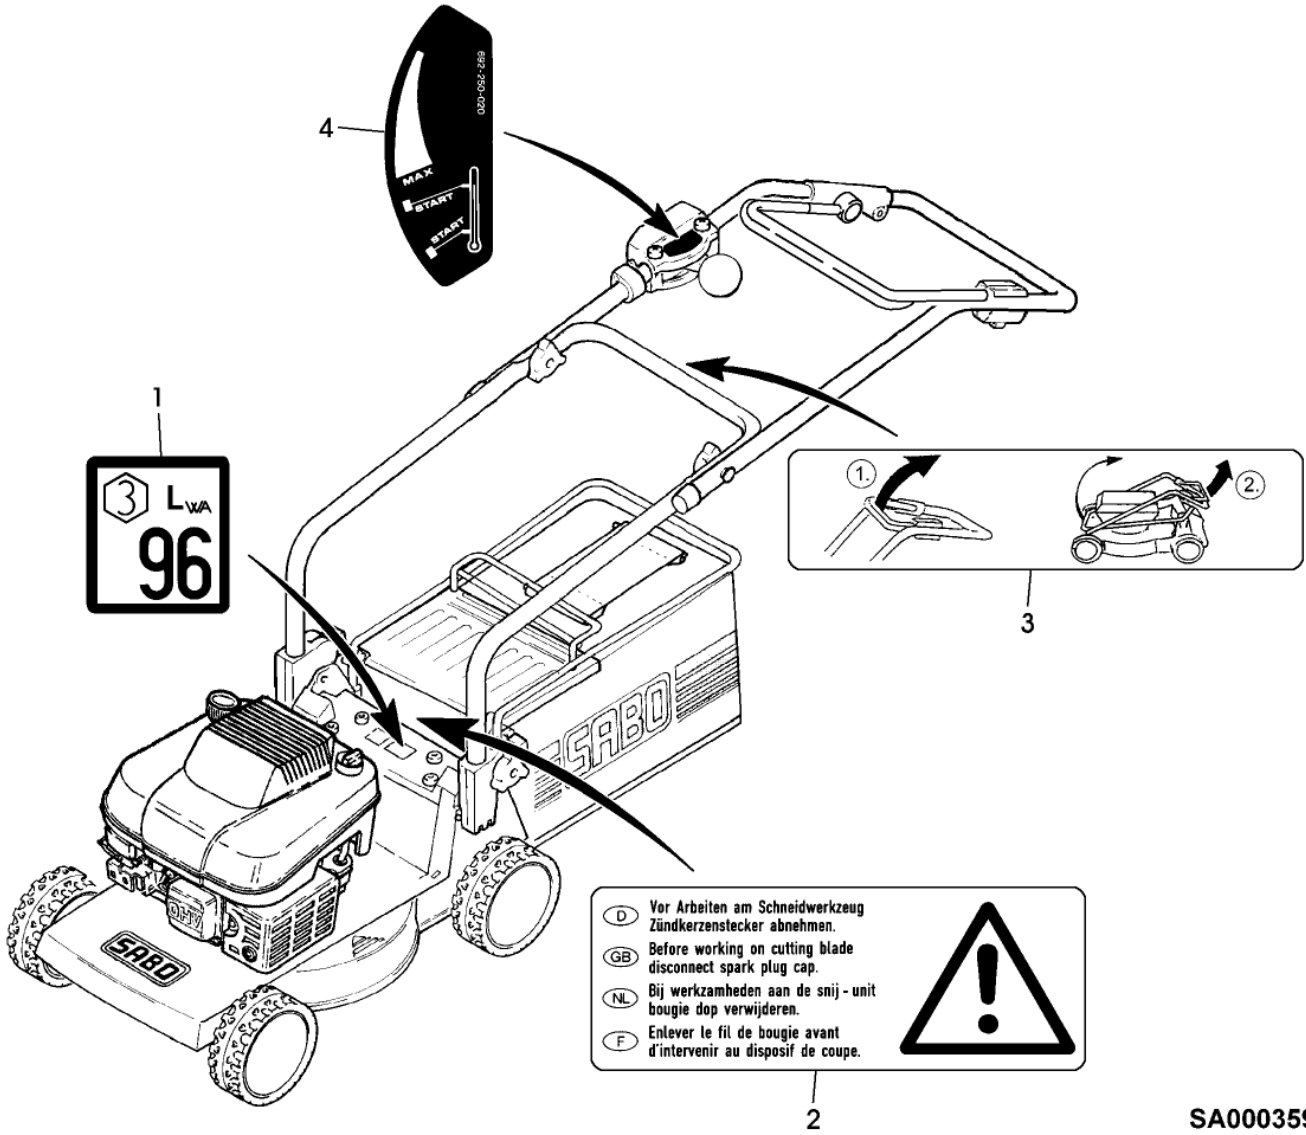

(A) WERDEN NUR NOCH IN PACKMENGEN GELIEFERT  
(B) WENN BESTAND AUFGEBRAUCHT IST BESTELLE BAUGRUPPE SA35403

SA000358

Bil d Nr.	Teilenummer	S t k .	BEZEICHNUNG	TI	Bis Modell
1	SA33241	1	GRASFANGBEHAELTER		
2	SA33244	1	RUTSCHE		
3	SA17715	1	FEDERKLEMME (A)		
4	SA33243	1	HALTER		
5	SA33256	2	HALTER		
6	SA33268	1	HOLM LOW		
7	SA15212	2	UNTERLEGSCHLEIBE (A) 6,4MM		
8	SA31121	4	FLÜGELMUTTER (SUB FOR SA12774)		
9	SA11243	2	UNTERLEGSCHLEIBE		
10	SA34258	4	KLEMME		
11	SA34255	2	STOPFEN (A)		
12	SA35190	2	FÜHRUNG M6 (SUB FOR SA15632)		
13	SA16630	1	GRIFF		
14	SA34247	1	RING		
15	SA34089	1	SCHEIBE		
16	SA33951	1	DECKEL RH		
17	SA33946	1	LAGER RH		
18	SA33287	1	HOLM UP		
19	SA16267	1	SCHRAUBE (A) 4,2X13MM		
20	SA33944	1	BUEGEL		
21	SA34099	2	STOPFEN		
22	SA33953	1	SEILZUG		
23	SA33975	2	SCHRAUBE KB 40X35MM		
24	SA34000	1	GEHAEUSE		
25	SA33955	1	ROLLE		
26	SA34921	1	EINSATZ NSEP (ORD SA34000) (SUB FOR SA33959)		
27	SA33952	1	GEHAEUSE		
28	SA31423	1	SCHRAUBE KB 35X20MM		
29	SA16268	2	SCHRAUBE 4,2X32MM		
30	SA31188	1	GEHÄUSE UP		
31	SA15325	1	SECHSKANTSCHRAUBE M6X30		
32	SA12768	1	HEBEL		
33	SA31709	1	STOPFEN		
34	SA33949	1	STEUERUNG LOW		
35	SA15202	1	UNTERLEGSCHLEIBE 6,4MM		
36	SA11244	1	SICHERUNGSMUTTER (A) M6		
37	SA33974	1	SEILZUG		
38	SA29854	2	SCHRAUBE M5X12		
39	SA33218	1	ABDECKUNG		
40	SA31174	2	SECHSKANTSCHRAUBE M6X100		
41	SA11119	1	OESE		
42	SA18332	1	MAUL-RINGSCHLÜSSEL 5/16"		
43	SA16186	1	STECKSCHLUESSELEINSAETZE SW 16/17 (A) WERDEN NUR NOCH IN PACKMENGEN GELIEFERT		