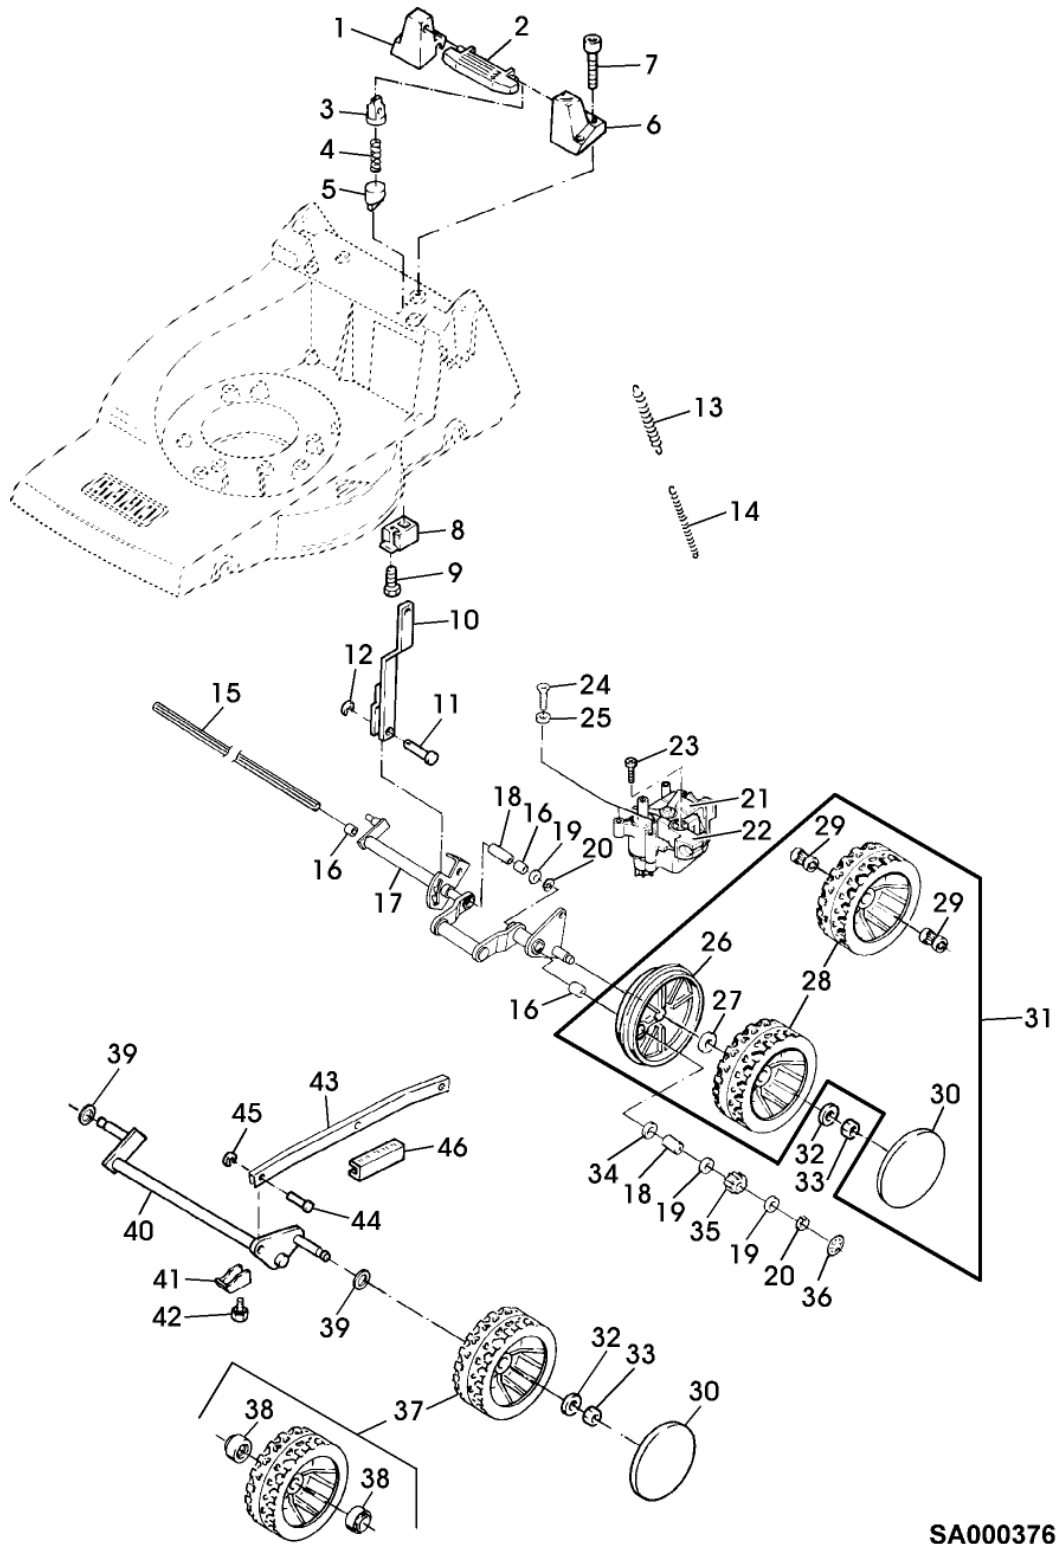

SA000376

Bil d Nr.	Teilenummer	S t k	BEZEICHNUNG	TI	Bis Modell
1	SA31182	1	HALTER RH		
2	SA33213	1	GRIFF		
3	SA31208	1	DRUCKKNOPF		
4	SA31234	1	DRUCKFEDER		
5	SA31207	1	FUEHRUNG		
6	SA31180	1	HALTER LH		
7	SA31264	4	SCHRAUBE M5X16		
8	SA31196	1	HALTER		
9	SA29854	1	SCHRAUBE M5X12		
10	SA31205	1	STANGE		
11	SA31229	1	BOLZEN 5H11X20MM		
12	SA18796	1	FEDERMUTTER (A)		
13	SA31230	1	ZUGFEDER		
14	SA31231	1	ZUGFEDER		
15	SA34283	1	WELLE		
16	SA31201	3	BÜCHSE		
17	SA34281	1	ACHSE REAR		
18	SA34284	3	MITNEHMER		
19	SA13912	5	SCHEIBE		
20	SA15864	3	SPRENGRING 14X1MM		
21	SA34286	1	GETRIEBE		
22	SA34279	1	FÜHRUNG		
23	SA31264	1	SCHRAUBE M5X16		
24	SA32011	2	INNENSECHSKANTSCHRAUBE M6X16		
25	SA12168	2	SCHEIBE		
26	SA34586	2	ABDECKUNG		005657
	SA35182	2	ABDECKUNG		
27	SA13912	2	SCHEIBE (A)		005657
	SA34979	2	SCHEIBE		
28	SA34918	2	RAD (B) REAR		005657
	SA35181	2	RAD REAR		
29	SA12316	4	NADELLAGER HK 1212		
30	SA33231	4	KAPPE		
31	SA35405	1	RAD ASSY, REAR		
32	SA15213	4	UNTERLEGSCHIEBE (A) 8,4MM		
33	SA11998	4	SICHERUNGSMUTTER (A) M8		
34	SA13911	2	FEDERSCHIEBE		
35	SA34503	1	RITZEL RH		
	SA34504	1	RITZEL LH		
36	SA34282	2	FEDERMUTTER 8MM		
37	SA34392	2	RAD KPL. MIT BEREIFUNG FRONT		
38	SA33229	4	KUGELLAGER		
39	SA35229	2	UNTERLEGSCHIEBE		
40	SA31197	1	ACHSE FRONT		
41	SA34649	4	FEDERKLEMME		
42	SA29854	4	SCHRAUBE M5X12		
43	SA33234	1	VERBINDUNGSSTANGE		
44	SA17006	2	BOLZEN 6H11X13,5MM		
45	SA31710	2	FEDERKLEMME (A)