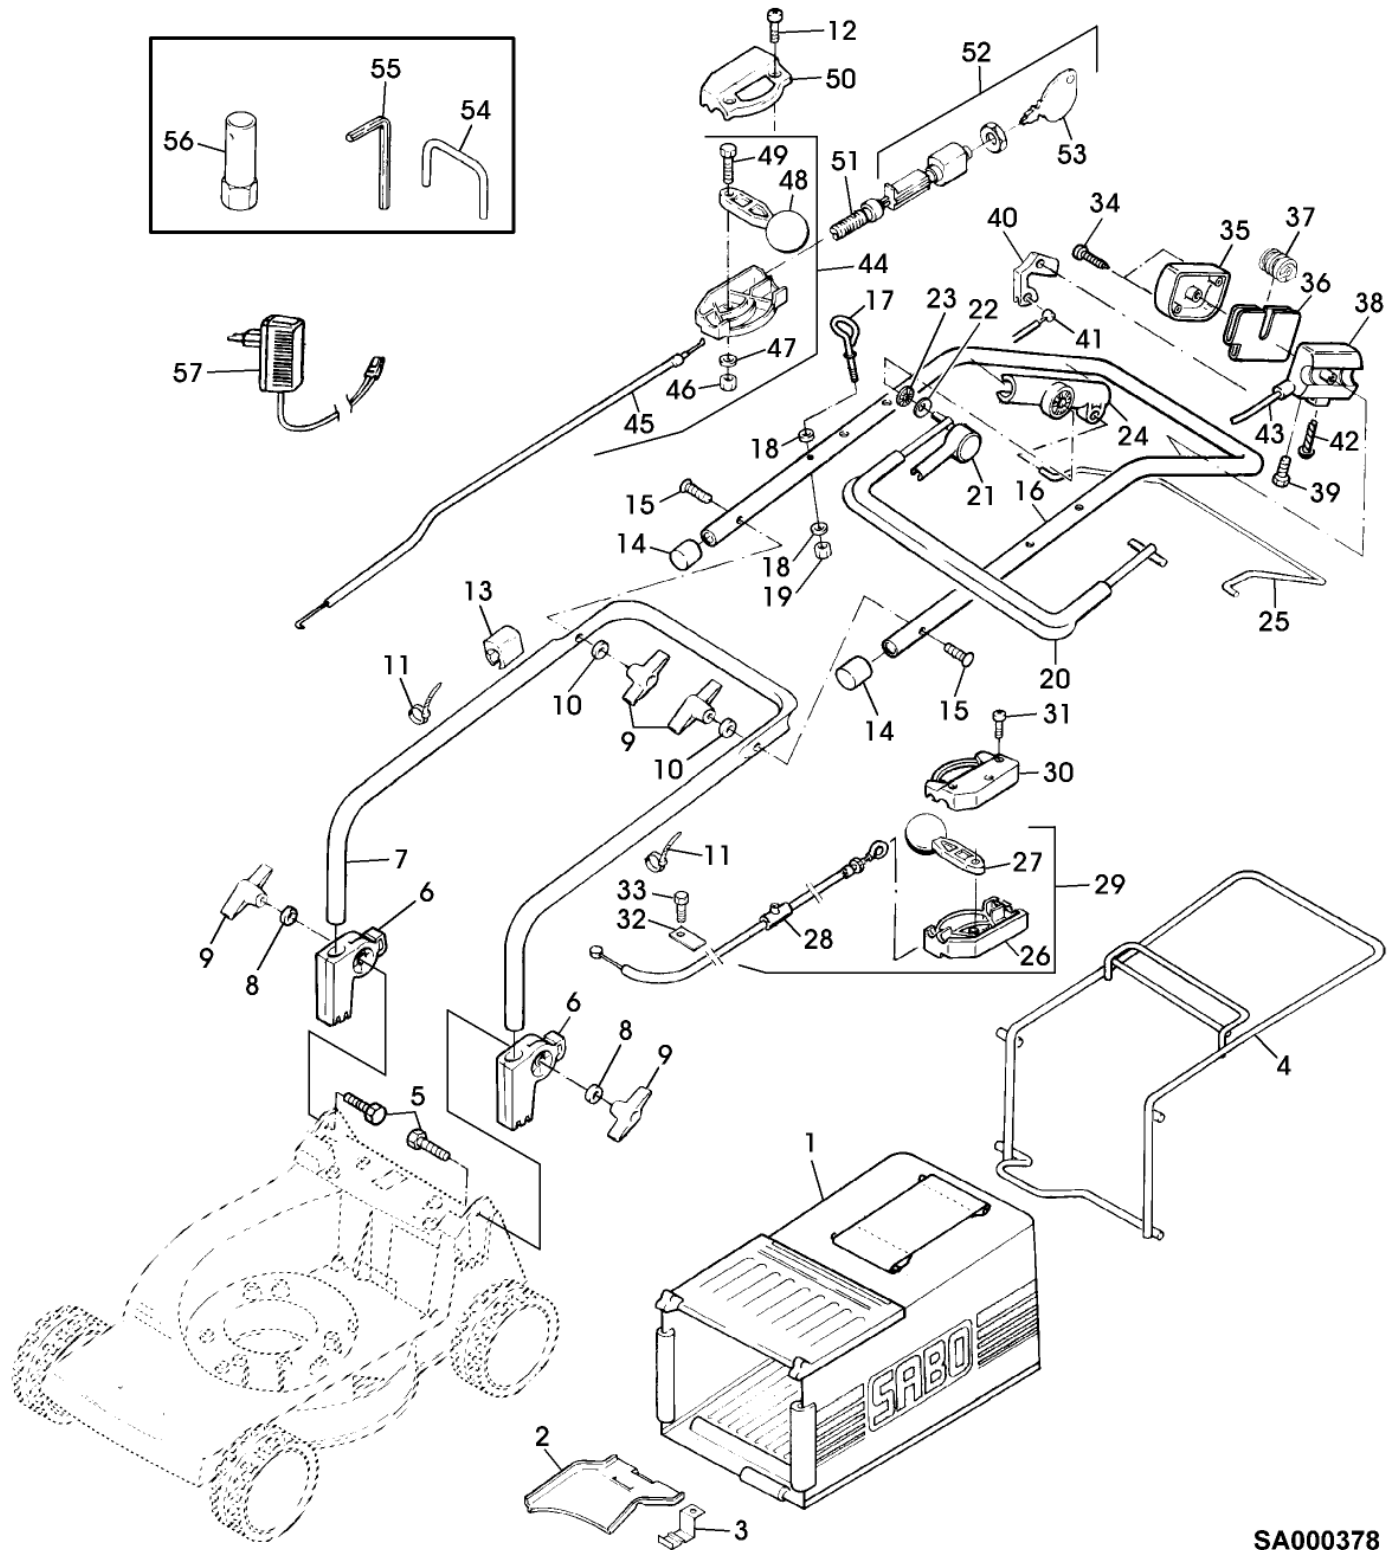

SA000378

Bil d Nr.	Teilenummer	S t k .	BEZEICHNUNG	TI	Bis Modell
1	SA33241	1	GRASFANGBEHAELTER		
2	SA33244	1	RUTSCHE		
3	SA17715	1	FEDERKLEMME (A)		
4	SA33243	1	HALTER		
5	SA31174	1	SECHSKANTSCHRAUBE M6X100		
6	SA33256	2	HALTER		
7	SA34405	1	FUEHRUNG LOW		
8	SA15212	2	UNTERLEGSSCHEIBE (A) 6,4MM		
9	SA31121	4	FLÜGELMUTTER (A)		
10	SA11243	2	UNTERLEGSSCHEIBE		
11	SA15273	2	KABELBINDER		
12	SA16268	2	SCHRAUBE 4,2X32MM		
13	SA34258	2	KLEMME		
14	SA34255	2	STOPFEN (A)		
15	SA15632	2	SCHRAUBE M6X45		005657
	SA35190	2	FÜHRUNG M6		
16	SA34663	1	LENKSTANGE UP		
17	SA34459	1	GRIFF		
18	SA11243	1	UNTERLEGSSCHEIBE		
19	SA11244	1	SICHERUNGSMUTTER		
20	SA34660	1	BUEGEL		
21	SA33951	1	DECKEL RH		
22	SA34089	1	SCHEIBE		
23	SA34247	1	RING		
24	SA34662	1	LAGER RH		
25	SA34668	1	BUEGEL		
26	SA33209	1	GEHAEUSE LOW		
27	SA34001	1	HEBEL		
28	SA34406	1	SEILZUG		
29	SA34407	1	STEUERUNG LOW		
30	SA33208	1	GEHÄUSE UP		
31	SA16268	3	SCHRAUBE 4,2X32MM		
32	SA34589	1	LASCHE (SUB FOR SA34090)		
33	SA29854	1	SCHRAUBE M5X12		
34	SA31423	2	SCHRAUBE KB 35X20MM		
35	SA33952	1	GEHAEUSE		
36	SA34921	1	EINSATZ NSEP (ORD SA34661) (SUB FOR SA33959)		
37	SA33955	1	ROLLE		
38	SA34661	1	STEUERUNG		
39	SA34098	1	STELLSCHRAUBE		
40	SA34787	1	KABELHALTER		
41	SA34464	1	SEILZUG (SUB FOR SA34398)		
42	SA33975	2	SCHRAUBE KB 40X35		
43	SA34403	1	SEILZUG		
44	SA33210	1	STEUERUNG LOW		
45	SA33222	1	SEILZUG		
46	SA11244	1	SICHERUNGSMUTTER (A) M6		
47	SA15202	1	UNTERLEGSSCHEIBE 6,4MM		
48	SA12768	1	HEBEL