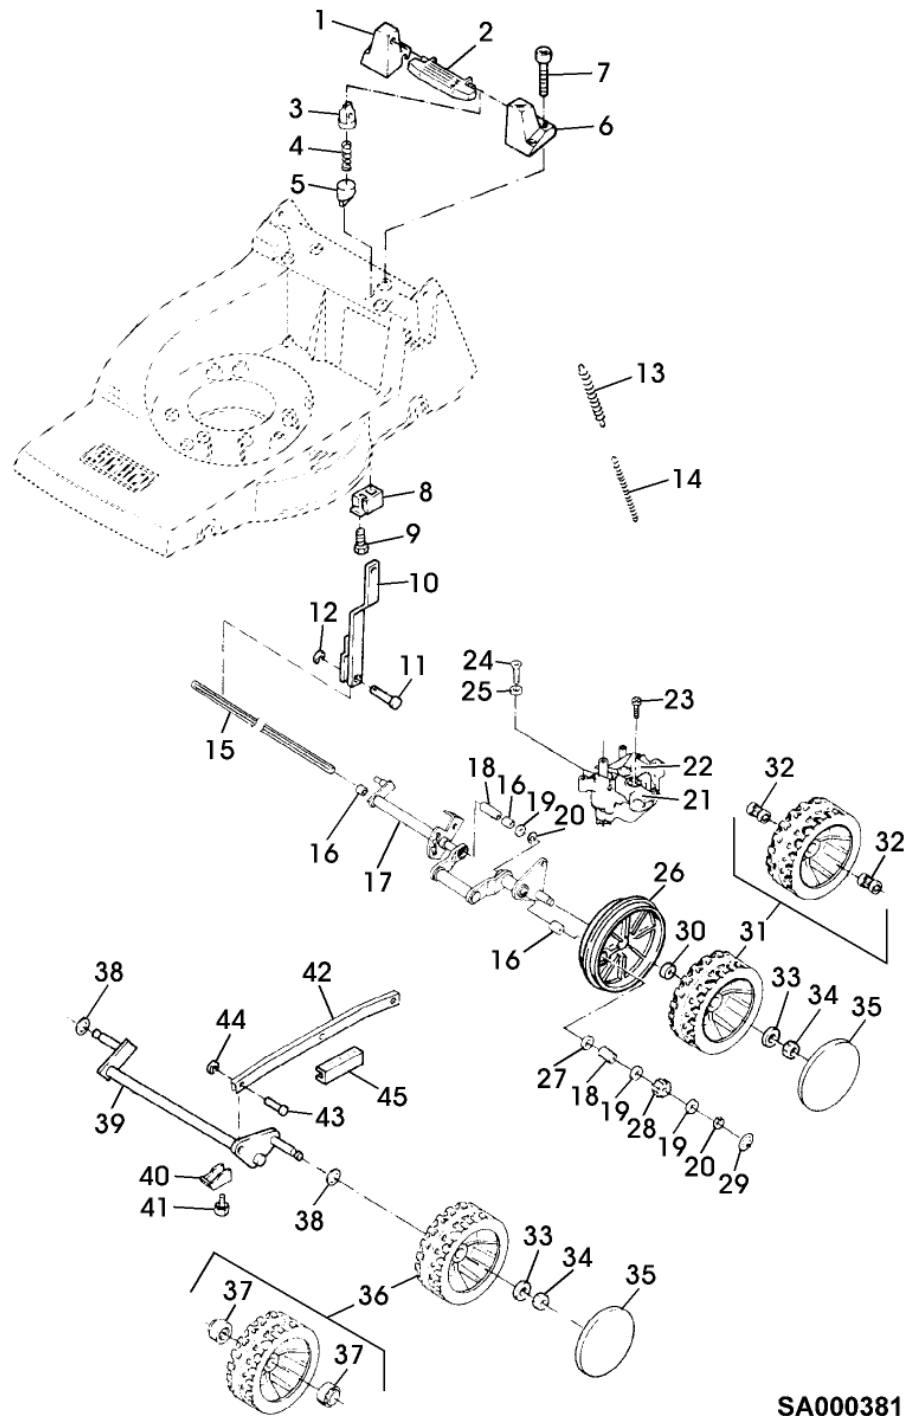

SA000380

Bil d Nr.	Teilenummer	S t k .	BEZEICHNUNG	TI	Bis Modell
1	SA33235	1	MAEHGEHAEUSE		
2	SA31711	4	LAGERSCHALE		
3	SA33212	1	ANSCHLAG		
4	SA31264	1	SCHRAUBE M5X16		
5	SA33225	1	BLECH		
6	SA29854	3	SCHRAUBE M5X12		
7	SA33224	1	ABDECKUNG		
8	SA11397	1	FEDER LH		
9	SA31261	1	FEDER RH		
10	SA34085	1	KLAPPE		
11	SA26803	1	BENZINMOTOR B&S XM55 KAT, MODEL 128802; TYP 0660-81 SUB FOR MODEL 12M802; TYP 0650-01		
12	SA33223	1	HAUBE		
13	SA16268	2	SCHRAUBE 4,2X32MM		
14	SA16738	1	FUELLSTANDANZEIGE		001609
15	SA35185	1	FUELLSTANDANZEIGE		
16	SA34784	1	DECKEL		
17	SA26799	1	KLEMME		
18	SA26798	1	SCHRAUBE		
19	SA27518	2	SCHRAUBE M8X55		
20	SA15574	1	SCHRAUBE M8X80		
21	SA26547	1	FILTEREINSATZ		
22	SA15229	1	UNTERLEGSCHIEBE A5,3MM		
23	SA17621	1	DISTANZSTÜCK		
24	SA16815	1	ZÜNDKERZE		
25	SA17492	1	ABDECKUNG		
26	SA26798	1	SCHRAUBE M5X12 (SUB FOR SA29854)		
27	SA15967	1	KEIL 4X6,5MM		
28	SA36239	1	RING (SUB FOR SA35222)		
29	SA11998	3	SICHERUNGSMUTTER (A) M8		
30	SA36688	1	LÜFTERHAUBE (SUB FOR SA33220, SA36108)		
31	SA29854	4	SCHRAUBE M5X12		
32	SA34348	1	RIEMENSCHIEBE		
33	SA15180	1	LÜFTER		
34	SA11896	1	UNTERLEGSCHIEBE		
35	SA15179	2	TELLERFEDER (A)		
36	SA11111	1	DRUCKSCHIEBE		
37	SA30850	1	SPRENGRING (A) 32X1,25MM		
38	SA11113	2	BELAG (A)		
39	SA33214	1	MESSER		
40	SA29788	1	DRUCKSCHIEBE		
41	SA29787	1	SCHIEBE		
42	SA15234	1	FEDERRING (A) 10MM		
43	SA11903	1	SCHRAUBE UNF3/8"X50,8MM (A) WERDEN NUR NOCH IN PACKMENGEN GELIEFERT		