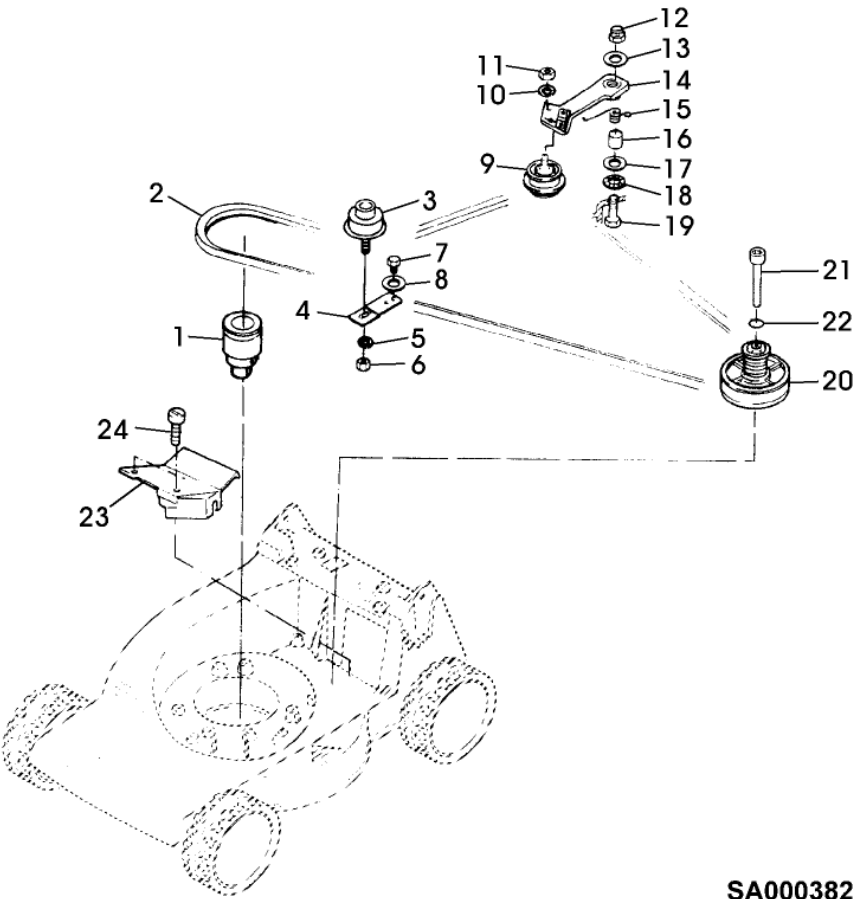

SA000382

Bil d Nr.	Teilenummer	S t k .	BEZEICHNUNG	TI	Bis Modell
1	SA34348	1	RIEMENSCHLEIBE		
2	SA33228	1	KEILRIEMEN		
3	SA30117	1	SPANNROLLE		
4	SA29725	1	HALTER		
5	SA15233	1	FEDERRING 8MM		
6	SA15413	1	MUTTER M8		
7	SA29854	1	SCHRAUBE M5X12		
8	SA15229	1	UNTERLEGSCHLEIBE A5,3MM		
9	SA16053	1	SPANNROLLE		
10	SA15233	1	FEDERRING 8MM		
11	SA15413	1	MUTTER M8		
12	SA11998	1	SICHERUNGSMUTTER (A) M8		
13	SA15207	1	UNTERLEGSCHLEIBE 15MM		
14	SA34925	1	ARM		
15	SA33211	1	DREHFEDER		
16	SA17726	1	BÜCHSE		
17	SA15213	1	UNTERLEGSCHLEIBE (A) 8,4MM		
18	SA16946	1	RING		
19	SA15306	1	SCHRAUBE M8X40		
20	SA30451	1	RIEMENSCHLEIBE ASSY		
21	SA19260	1	SCHRAUBE M6X60		
22	SA15202	1	UNTERLEGSCHLEIBE 6,4MM		
23	SA33218	1	ABDECKUNG		
24	SA29854	2	SCHRAUBE M5X12		

(A) WERDEN NUR NOCH IN PACKMENGEN GELIEFERT