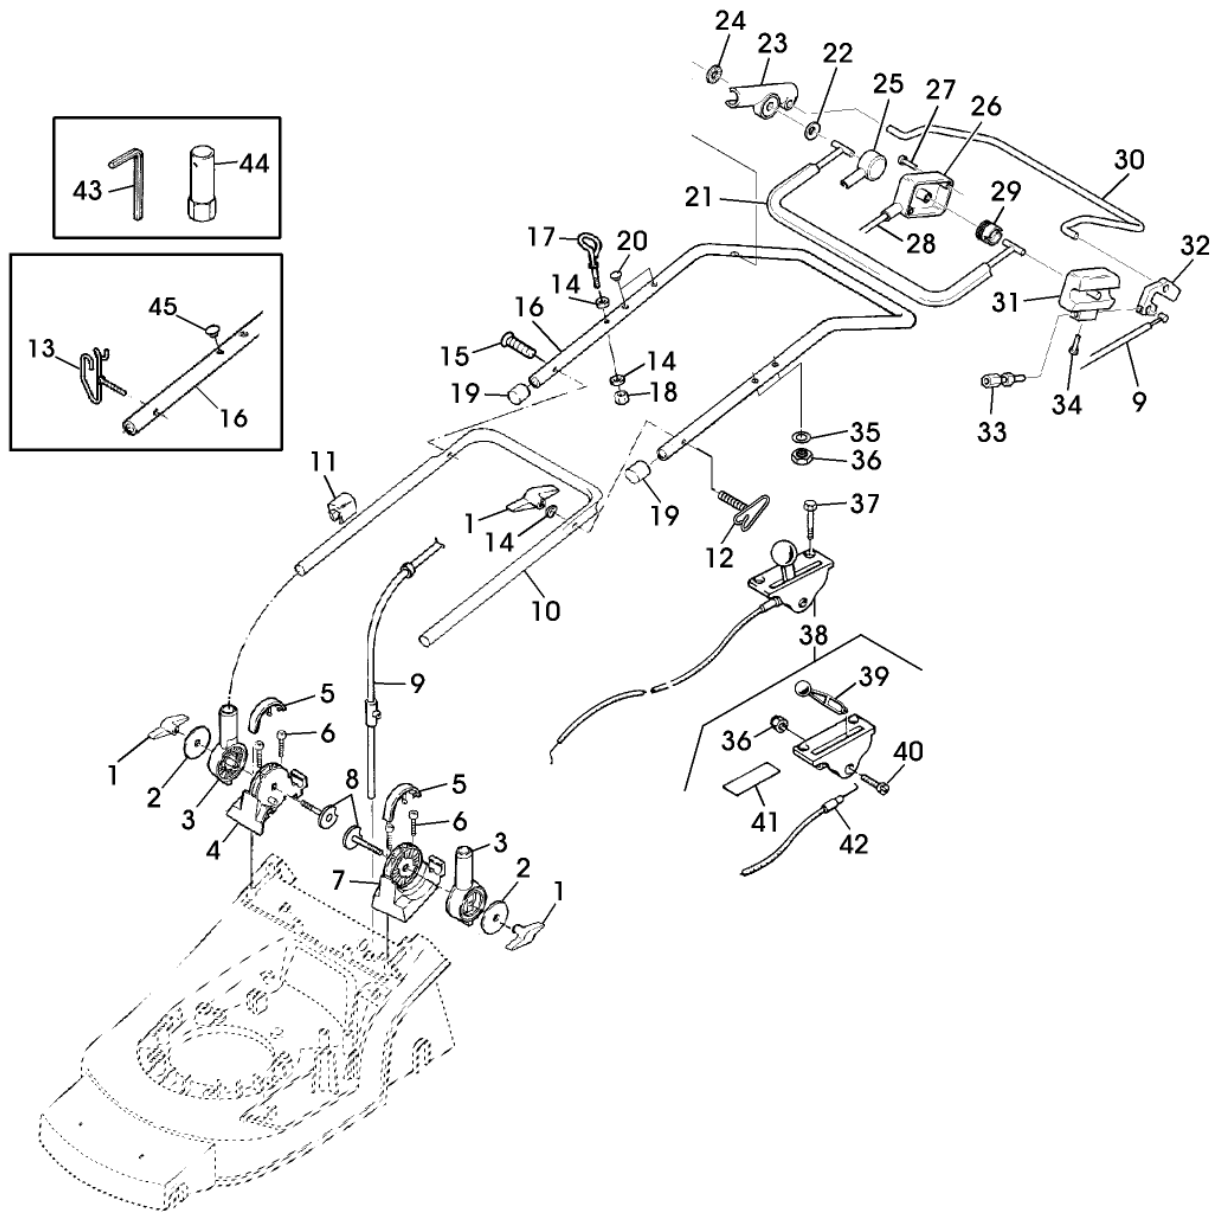

SA001445

Bil d Nr.	Teilenummer	S t k .	BEZEICHNUNG	TI	Bis Modell
1	SA31121	4	FLÜGELMUTTER (A)		
2	SA34442	2	SCHEIBE		
3	SA34462	2	HALTER UP		
4	SA34436	1	HALTER RH		
5	SA34489	2	KAPPE		
6	SA34452	4	SCHRAUBE DUO TAPTITE CM 6,0X14		
7	SA34435	1	HALTER LH		
8	SA35217	2	SCHWEISSSCHRAUBE		
9	SA34464	1	SEILZUG (B)		
10	SA34463	1	FUEHRUNG LOW		
11	RA1000652	4	KABELBINDER (SUB FOR SA34258, SA12505)		
12	SA35190	1	FÜHRUNG M6		
13	SA35436	3	FÜHRUNG		
14	SA11243	4	UNTERLEGSCHNEIBE		
15	SA15632	1	SCHRAUBE M6X45 (ORD SA35436, SA34099)		
16	SA34663	1	LENKSTANGE UP		
17	SA34459	1	GRIFF (ORD SA35436, SA34099)		
18	SA11244	1	SICHERUNGSMUTTER (A) M6		
19	SA34255	2	STOPFEN (A)		
20	SA34099	2	STOPFEN		
21	SA34660	1	BUEGEL (C)		
22	SA34089	1	SCHEIBE		
23	SA34662	1	LAGER RH		
24	SA34247	1	RING		
25	SA33951	1	DECKEL RH		
26	SA33952	1	GEHAEUSE		
27	SA31423	2	SCHRAUBE KB 35X20MM		
28	SA34403	1	SEILZUG (C)		
29	SA33955	1	ROLLE		
30	SA34668	1	BUEGEL (B)		
31	SA34831	1	GEHAEUSE (SUB FOR SA34661)		
32	SA34787	1	KABELHALTER		
33	SA34098	1	STELLSCHRAUBE		
34	SA33975	1	SCHRAUBE KB 40X35MM		
35	SA11243	2	UNTERLEGSCHNEIBE		
36	SA11244	3	SICHERUNGSMUTTER (A) M6		
37	SA15326	2	SECHSKANTSCHRAUBE M6X35		
38	SA12766	1	STEUERUNG		
39	SA12768	1	HEBEL		
40	SA15551	1	SCHRAUBE (A) M6X20		
41	SA35291	1	AUFKLEBER		
42	SA12769	1	SEILZUG		
43	SA18332	1	MAUL-RINGSCHLÜSSEL 5/16"		
44	SA11864	1	SCHLÜSSEL SW 21		
45	SA34099	1	STOPFEN		

(A) WERDEN NUR NOCH IN PACKMENGEN GELIEFERT
(B) FUER FAHRANTRIEB
(C) FUER MOTORBREMSE