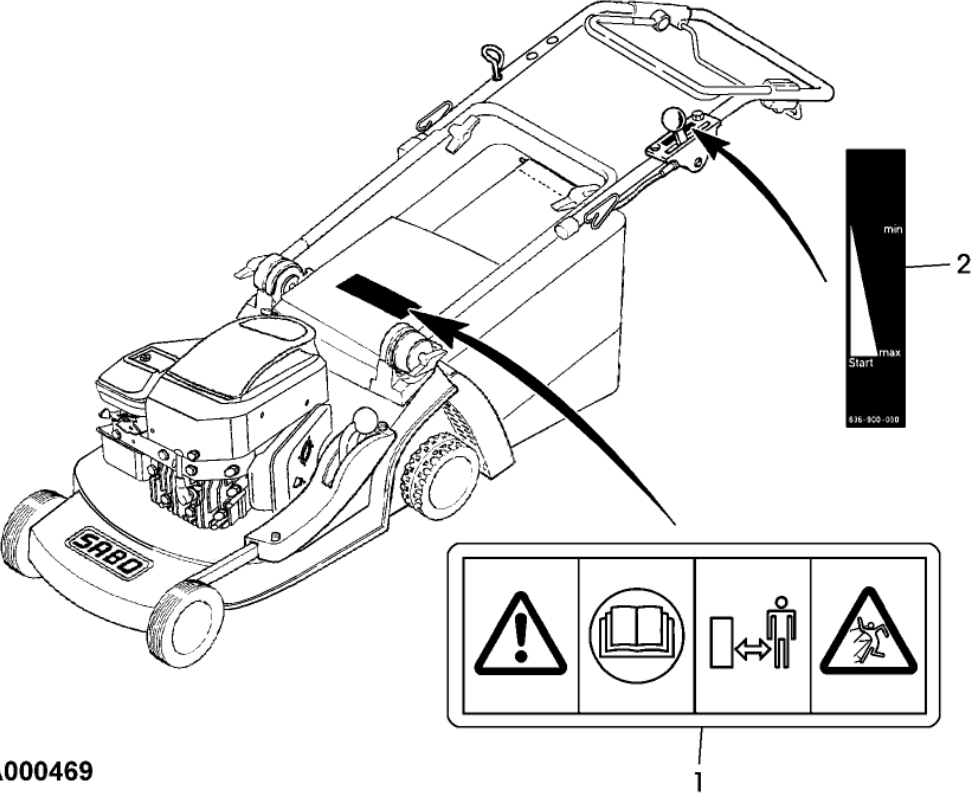

Bil d Nr.	Teilenummer	S t k -	BEZEICHNUNG	TI	Bis Modell
1	SA34669	1	AUFKLEBER		
2	SA35291	1	AUFKLEBER