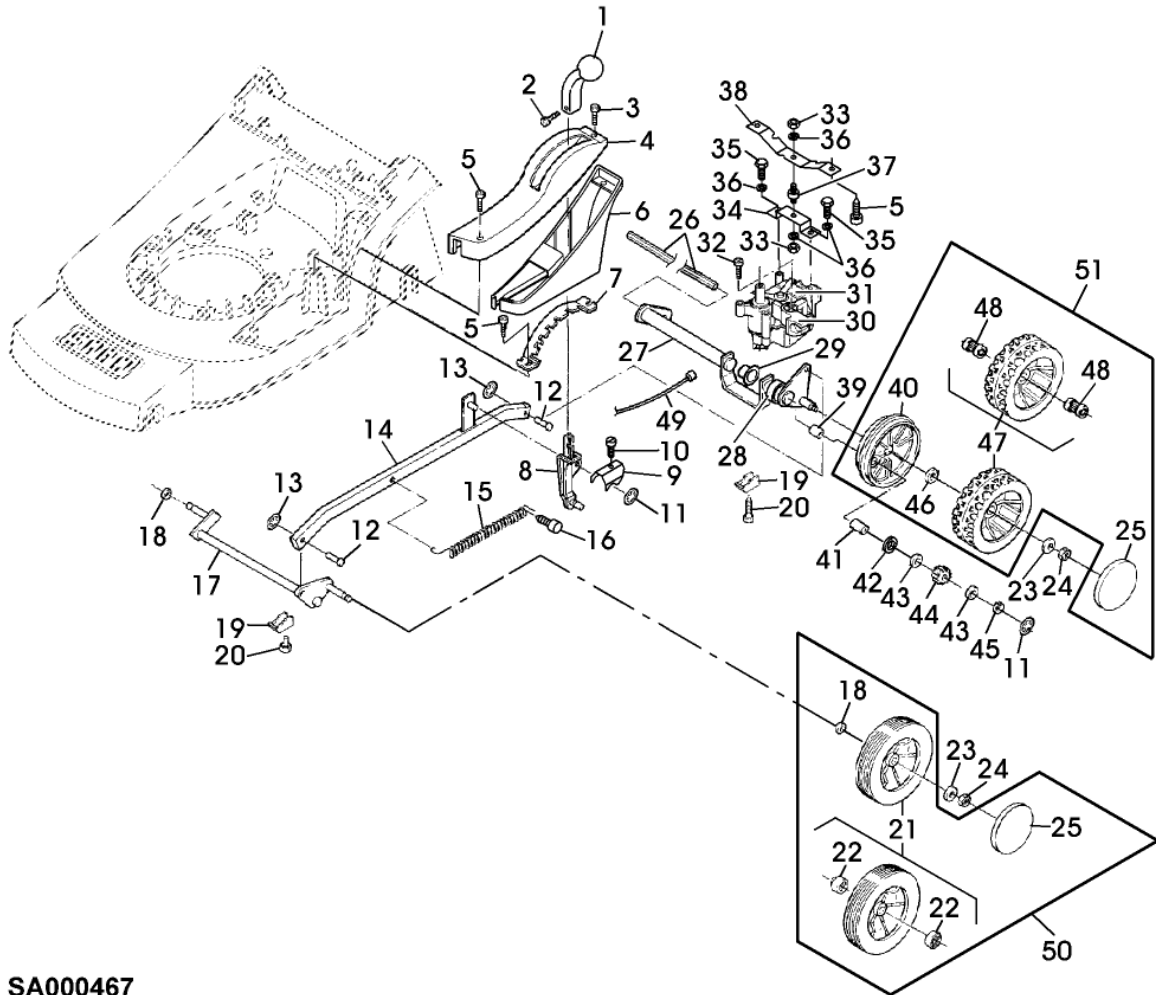

SA000466

Bil d Nr.	Teilenummer	S t k .	BEZEICHNUNG	TI	Bis Modell
1	SA26828	1	BENZINMOTOR B&S QUATTRO, MODEL 10A902; TYP 2101E1		
2	LG272235S	1	LUFTFILTER (SUB FOR SA26831)		
3	TY6129	1	ZÜNDKERZE (SUB FOR SA16815)		
4	SA15967	2	KEIL 4X6,5MM		
5	SA36335	1	MAEHGEHAEUSE (SUB FOR SA35191)		
6	SA31711	4	LAGERSCHALE		
7	SA15578	3	SCHRAUBE M10X35		
8	SA35499	1	KEILRIEMEN		
9	SA35332	1	RIEMENSCHLEIBE (SUB SA36977)		
10	SA15776	1	STELLSCHRAUBE M6X16		
11	SA36688	1	LÜFTERHAUBE (SUB FOR SA33220, SA36108)		
12	SA34452	4	SCHRAUBE DUO TAPTITE CM 6,0X14		
13	SA35466	1	SPRENGRING 45X1,75MM		
14	SA35467	2	SCHEIBE		
15	SA35468	2	O-RING 45X5MM		
16	SA34479	1	LUEFTER NSEP (ORD SA35172)		
17	SA34478	1	FLANSCH NSEP (ORD SA35172)		
18	SA35335	1	LUEFTER ASSY (ORD SA35172)		
19	SA34368	2	SCHEIBE		
20	SA33214	1	MESSER		
21	SA35170	1	SCHEIBE		
22	SA34499	1	SCHEIBE		
23	SA11866	1	SCHRAUBE NF 3/8"X44,4MM		
24	SA30451	1	RIEMENSCHLEIBE		
25	SA19260	1	SCHRAUBE M6X60		
26	SA15202	1	UNTERLEGSCHLEIBE 6,4MM		
27	SA34434	1	ABDECKUNG		
28	SA35441	1	KLAPPE		