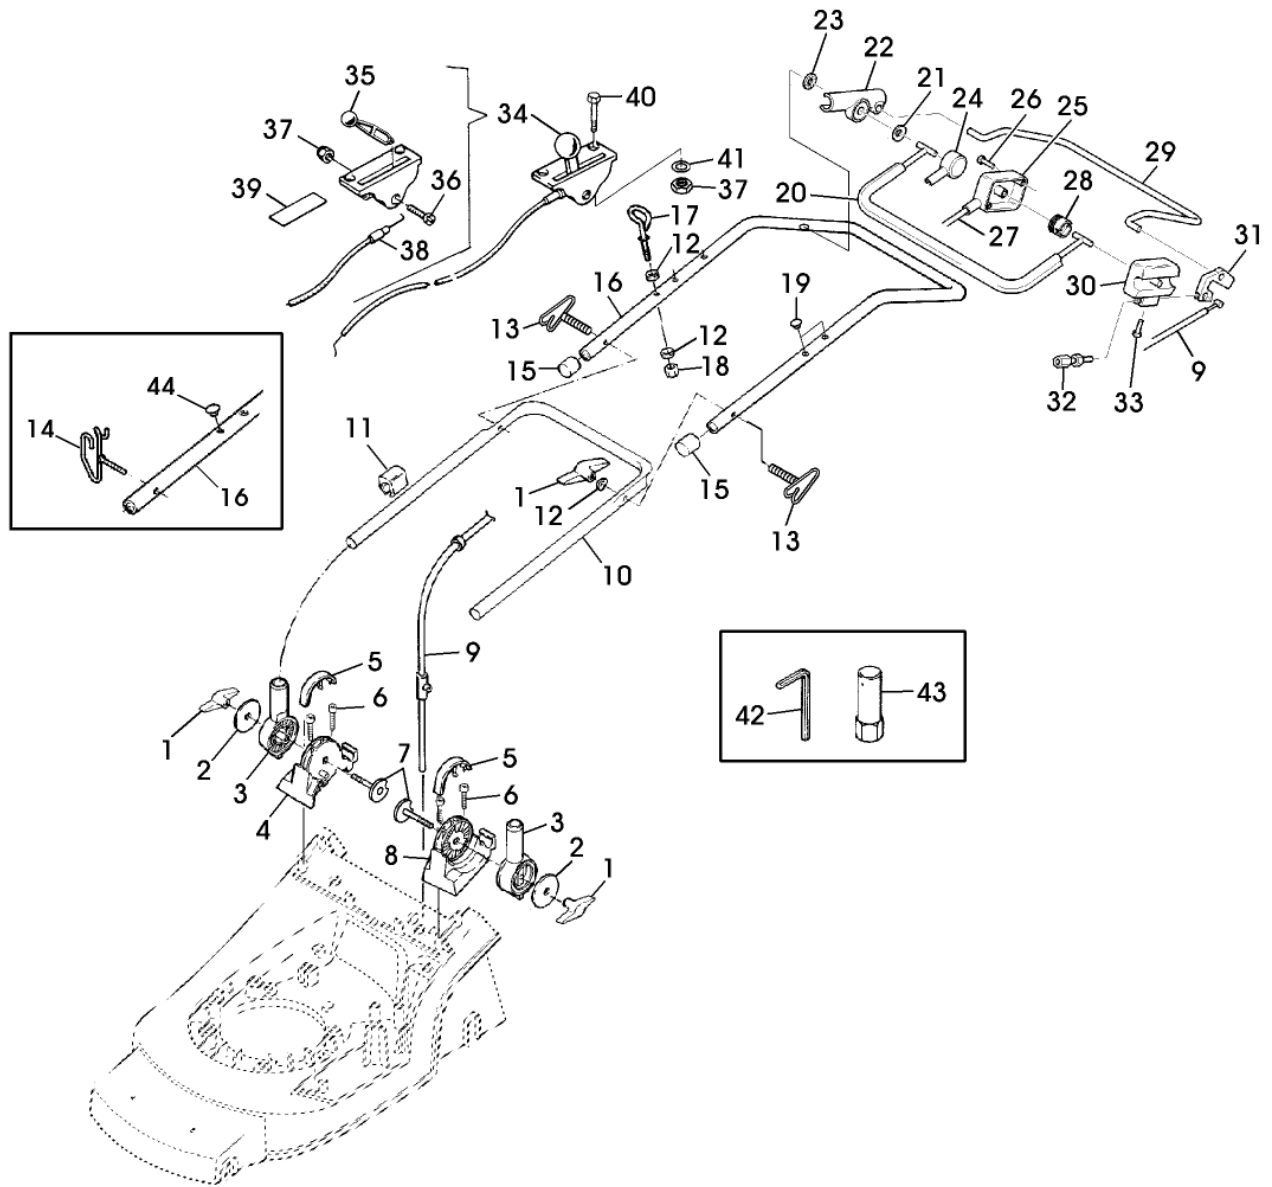

SA001196

Bil d Nr.	Teilenummer	S t k .	BEZEICHNUNG	TI	Bis Modell
1	SA31121	4	FLÜGELMUTTER (A)		
2	SA34442	2	SCHEIBE		
3	SA34462	2	HALTER UP		
4	SA34436	1	HALTER RH		
5	SA34489	2	KAPPE		
6	SA34452	4	SCHRAUBE DUO TAPTITE CM 6,0X14		
7	SA35217	2	SCHWEISSSCHRAUBE		
8	SA34435	1	HALTER LH		
9	SA34464	1	SEILZUG (B)		
10	SA34463	1	FUEHRUNG LOW		
11	RA1000652	4	KABELBINDER (SUB FOR SA34258, SA12505)		
12	SA11243	4	UNTERLEGSCHNEIBE		
13	SA35190	1	FÜHRUNG M6 RH (ORD SA35436, SA34099)		
	SA35190	1	FÜHRUNG M6 LH		
14	SA35436	1	FÜHRUNG		
15	SA34255	2	STOPFEN (A)		
16	SA34663	1	LENKSTANGE UP		
17	SA34459	1	GRIFF (ORD SA35436, SA34099)		
18	SA11244	1	SICHERUNGSMUTTER (A) M6		
19	SA34099	2	STOPFEN		
20	SA34660	1	BUEGEL (C)		
21	SA34089	1	SCHEIBE		
22	SA34662	1	LAGER RH		
23	SA34247	1	RING		
24	SA33951	1	DECKEL RH		
25	SA33952	1	GEHAEUSE		
26	SA31423	2	SCHRAUBE KB 35X20MM		
27	SA35292	1	SEILZUG (C)		
28	SA33955	1	ROLLE		
29	SA34668	1	BUEGEL (B)		
30	SA34831	1	GEHAEUSE (SUB FOR SA34661)		
31	SA34787	1	KABELHALTER		
32	SA34098	1	STELLSCHRAUBE		
33	SA33975	1	SCHRAUBE KB 40X35		
34	SA34773	1	STEUERUNG		
35	SA12768	1	HEBEL		
36	SA15551	1	SCHRAUBE (A) M6X20		
37	SA11244	3	SICHERUNGSMUTTER (A) M6		
38	SA34772	1	SEILZUG NSEP (ORD SA34773)		
39	SA35291	1	AUFKLEBER		
40	SA15326	2	SECHSKANTSCHRAUBE M6X35		
41	SA11243	2	UNTERLEGSCHNEIBE		
42	SA18332	1	MAUL-RINGSCHLÜSSEL 5/16"		
43	SA11864	1	SCHLÜSSEL SW 21		
44	SA34099	1	STOPFEN		
			(A) WERDEN NUR NOCH IN PACKMENGEN GELIEFERT		
			(B) FUER FAHRANTRIEB		
			(C) FUER MOTORBREMSE