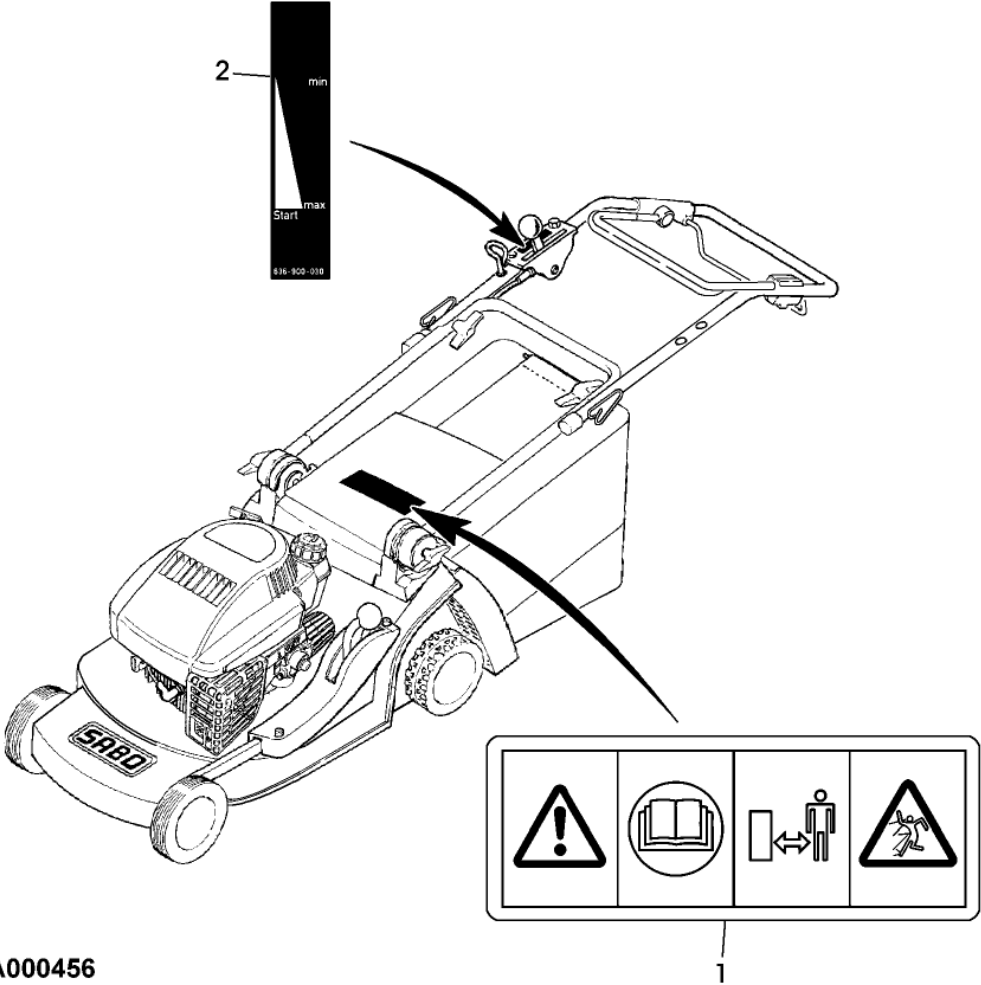

Bil d Nr.	Teilenummer	S t k -	BEZEICHNUNG	TI	Bis Modell
1	SA34669	1	AUFKLEBER		
2	SA35291	1	AUFKLEBER