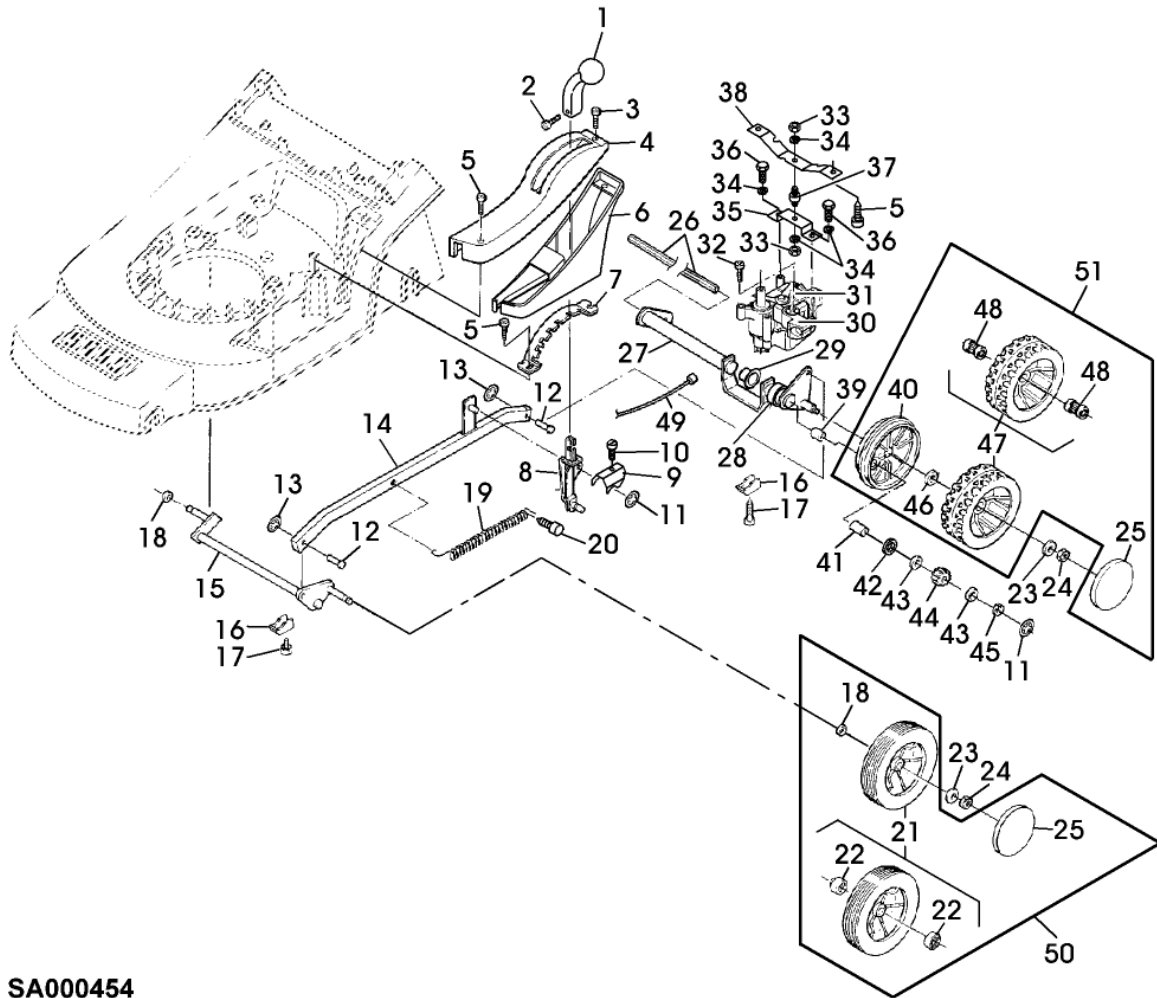

SA002616

Bil d Nr.	Teilenummer	S t k .	BEZEICHNUNG	TI	Bis Modell
1	SA25474	1	BENZINMOTOR TECUMSEH SPECTRA 40 MODEL E 38004 B		
2	SA24053	1	FILTEREINSATZ		
3	TY6129	1	ZÜNDKERZE (SUB FOR SA16815)		
4	SA15967	2	KEIL 4X6,5MM		
5	SA36335	1	MAEHGEHAEUSE (SUB FOR SA35191)		
6	SA31711	4	LAGERSCHALE		
7	SA15578	3	SCHRAUBE M10X35		
8	SA35499	1	KEILRIEMEN		
9	SA35332	1	RIEMENSCHLEIBE (SUB SA36977)		
10	SA15776	1	STELLSCHRAUBE M6X16		
11	SA36688	1	LÜFTERHAUBE (SUB FOR SA33220, SA36108)		
12	SA34452	4	SCHRAUBE DUO TAPTITE CM 6,0X14		
13	SA35335	1	LUEFTER ASSY (ORD SA35172)		
14	SA35466	1	SPRENGRING 45X1,75MM		
15	SA35467	2	SCHEIBE		
16	SA35468	2	O-RING 45X5MM		
17	SA34479	1	LUEFTER NSEP (ORD SA35172)		
18	SA34478	1	FLANSCH NSEP (ORD SA35172)		
19	SA34368	2	SCHEIBE		
20	SA33214	1	MESSER		
21	SA35170	1	SCHEIBE		
22	SA34499	1	SCHEIBE		
23	SA11866	1	SCHRAUBE NF 3/8"X44,4MM		
24	SA30451	1	RIEMENSCHLEIBE		
25	SA19260	1	SCHRAUBE M6X60		
26	SA15202	1	UNTERLEGSCHLEIBE 6,4MM		
27	SA34434	1	ABDECKUNG		
28	SA35441	1	KLAPPE		
29	SA24343	1	ABDECKUNG		
30	SA24534	2	SCHRAUBE		
31	SA24312	1	DECKEL		