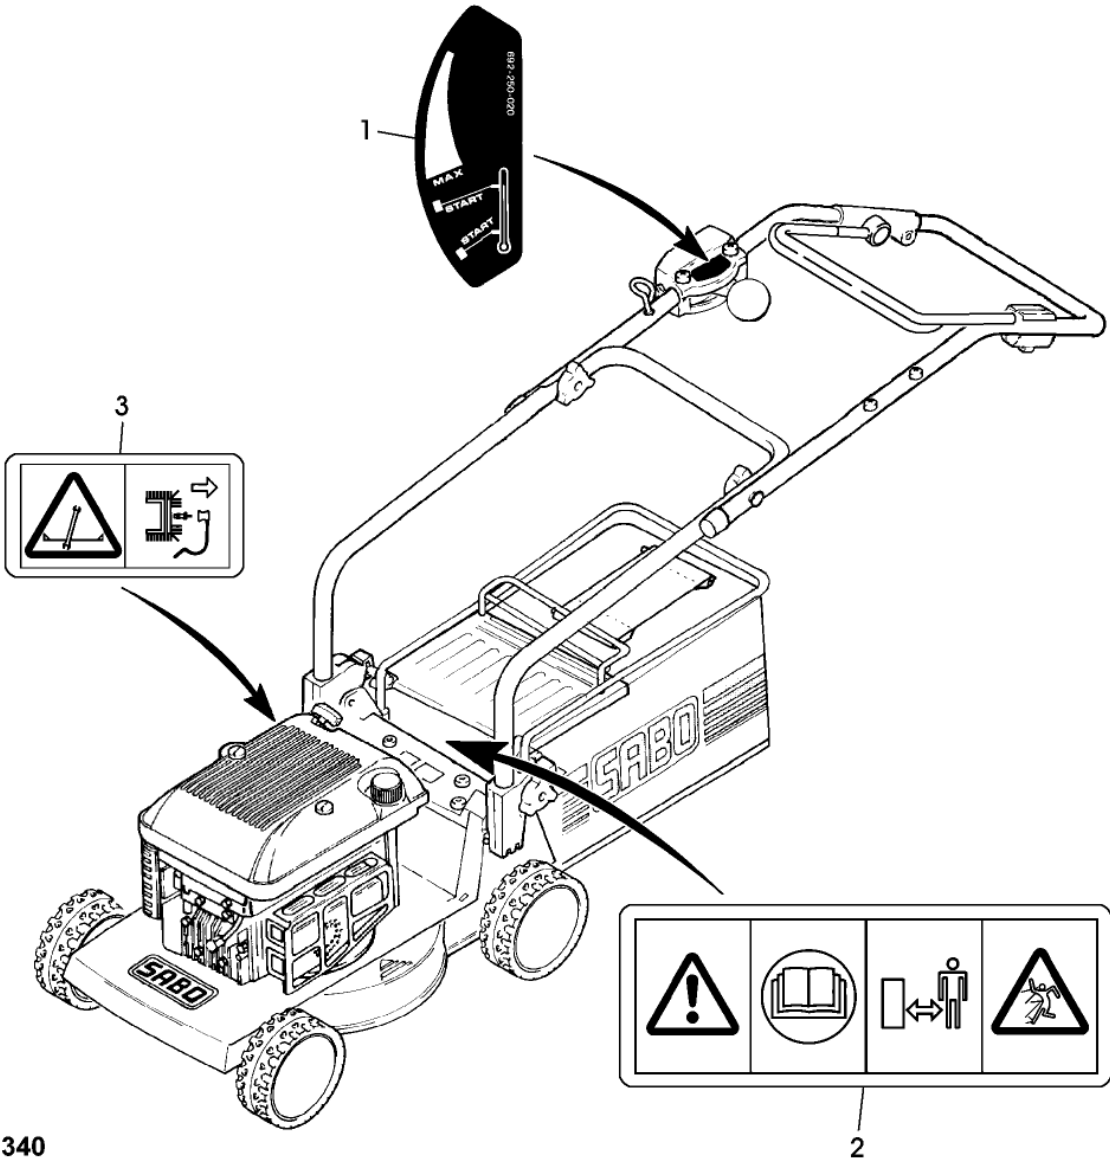

Bil d Nr.	Teilenummer	S t k .	BEZEICHNUNG	TI	Bis Modell
1	SA34135	1	AUFKLEBER		
3	SA34767	1	AUFKLEBER		014447
4	SA34669	1	AUFKLEBER