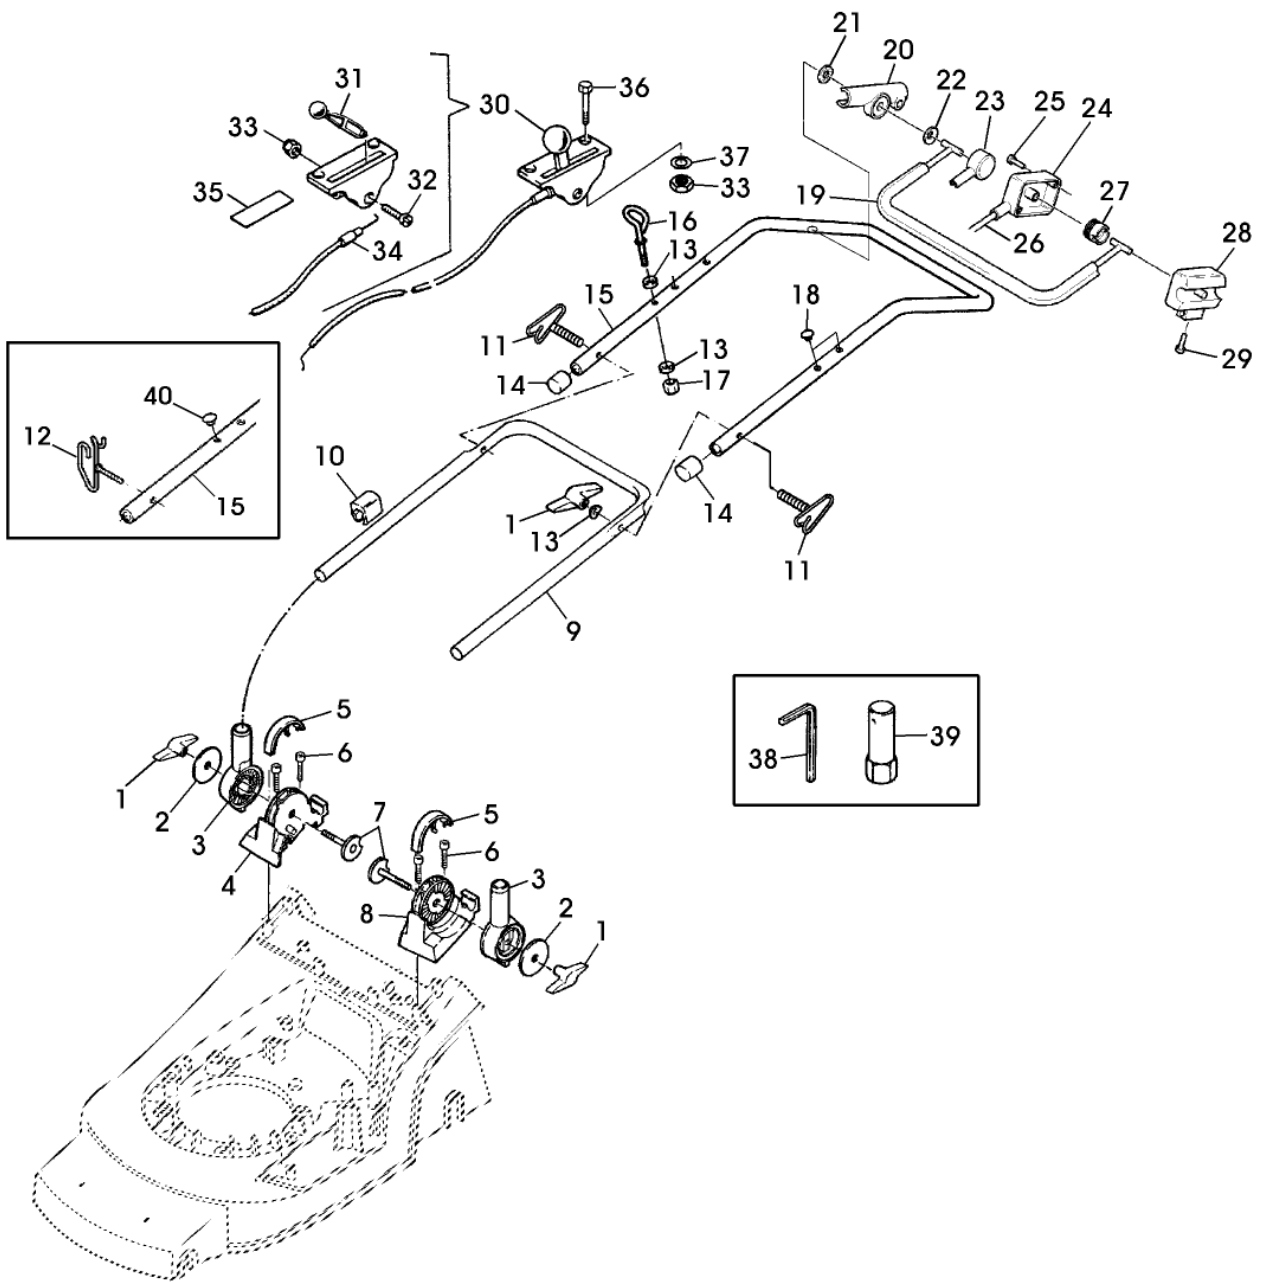

SA001195

Bil d Nr.	Teilenummer	S t k .	BEZEICHNUNG	TI	Bis Modell
1	SA31121	4	FLÜGELMUTTER (A)		
2	SA34442	2	SCHEIBE		
3	SA34462	2	HALTER UP		
4	SA34436	1	HALTER RH		
5	SA34489	2	KAPPE		
6	SA34452	4	SCHRAUBE DUO TAPTITE CM 6,0X14		
7	SA35217	2	SCHWEISSSCHRAUBE		
8	SA34435	1	HALTER LH		
9	SA34463	1	FUEHRUNG LOW		
10	RA1000652	4	KABELBINDER (SUB FOR SA34258, SA12505)		
11	SA35190	1	FÜHRUNG M6 RH (ORD SA35436, SA34099)		
	SA35190	1	FÜHRUNG M6 LH		
12	SA35436	1	FÜHRUNG		
13	SA11243	4	UNTERLEGSSCHEIBE		
14	SA34255	2	STOPFEN (A)		
15	SA34663	1	LENKSTANGE UP		
16	SA34459	1	GRIFF (ORD SA35436, SA34099)		
17	SA11244	1	SICHERUNGSMUTTER (A) M6		
18	SA34099	2	STOPFEN		
19	SA34660	1	BUEGEL (B)		
20	SA34662	1	LAGER RH		
21	SA34247	1	RING		
22	SA34089	1	SCHEIBE		
23	SA33951	1	DECKEL RH		
24	SA33952	1	GEHAEUSE		
25	SA31423	2	SCHRAUBE KB 35X20MM		
26	SA35292	1	SEILZUG (B)		
27	SA33955	1	ROLLE		
28	SA34831	1	GEHAEUSE (SUB FOR SA34661)		
29	SA33975	1	SCHRAUBE KB40X35MM		
30	SA34773	1	STEUERUNG		
31	SA12768	1	HEBEL		
32	SA15551	1	SCHRAUBE (A) M6X20		
33	SA11244	3	SICHERUNGSMUTTER (A) M6		
34	SA34772	1	SEILZUG NSEP (ORD SA34773)		
35	SA35291	1	AUFKLEBER		
36	SA15326	2	SECHSKANTSCHRAUBE M6X35		
37	SA11243	2	UNTERLEGSSCHEIBE		
38	SA18332	1	MAUL-RINGSCHLÜSSEL 5/16"		
39	SA11864	1	SCHLÜSSEL SW 21		
40	SA34099	1	STOPFEN		

(A) WERDEN NUR NOCH IN PACKMENGEN GELIEFERT