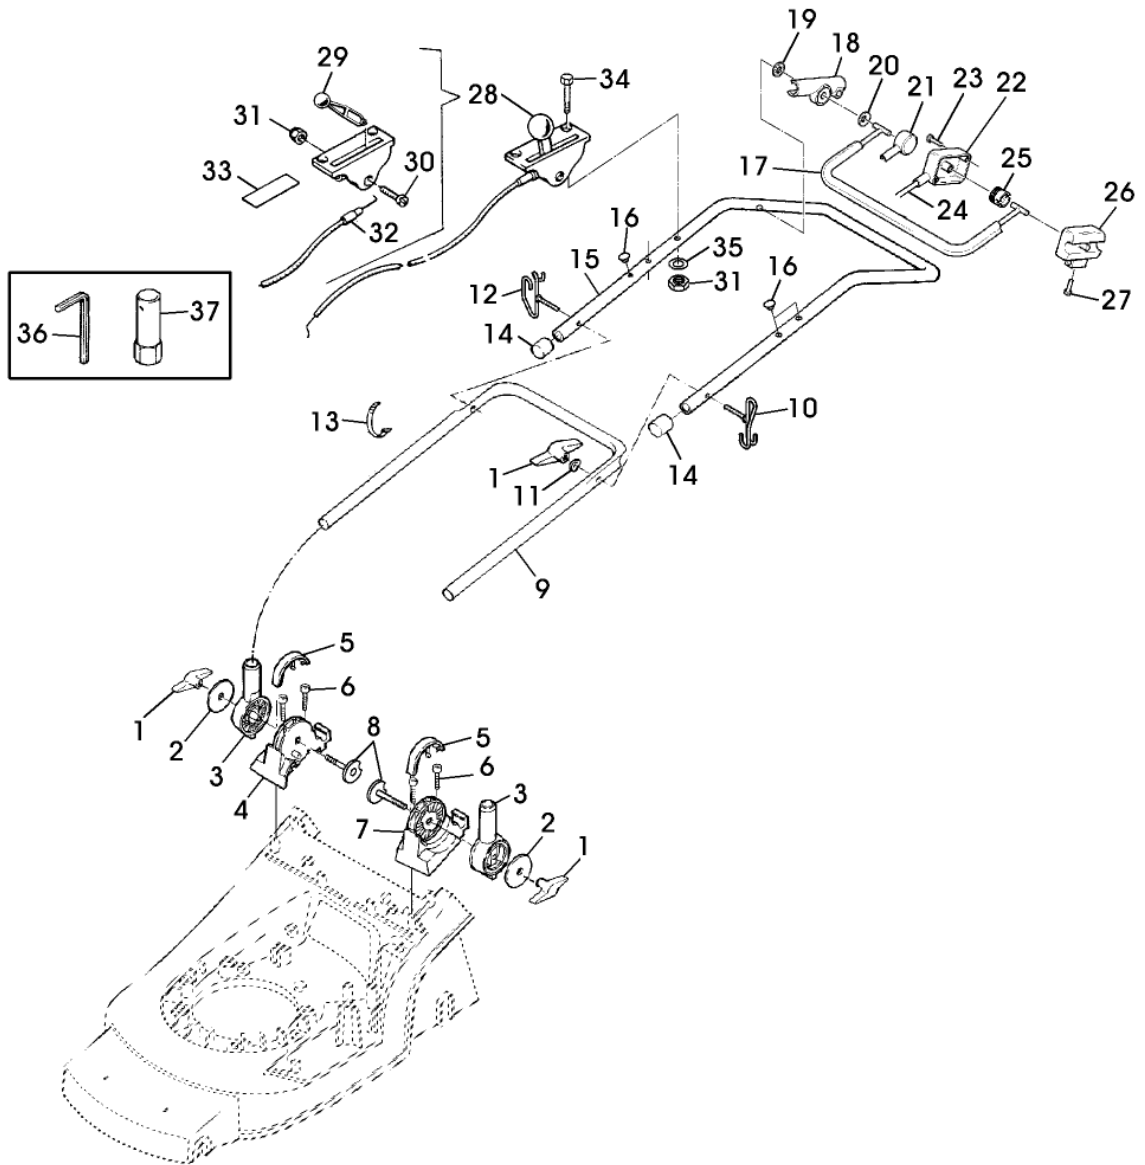

SA000473

Bil d Nr.	Teilenummer	S t k .	BEZEICHNUNG	TI	Bis Modell
1	SA31121	4	FLÜGELMUTTER (A)		
2	SA34442	2	SCHEIBE		
3	SA34462	2	HALTER UP		
4	SA34436	1	HALTER RH		
5	SA34489	2	KAPPE		
6	SA34452	4	SCHRAUBE DUO TAPTITE CM 6,0X14		
7	SA34435	1	HALTER LH		
8	SA35217	2	SCHWEISSSCHRAUBE		
9	SA34463	1	FUEHRUNG LOW		
10	SA35190	1	FÜHRUNG M6		
11	SA11243	2	UNTERLEGSCHIEBE		
12	SA35436	1	FÜHRUNG		
13	RA1000652	4	KABELBINDER (SUB FOR SA12505)		
14	SA34255	2	STOPFEN (A)		
15	SA34663	1	LENKSTANGE UP		
16	SA34099	2	STOPFEN		
17	SA34660	1	BUEGEL (B)		
18	SA34662	1	LAGER RH		
19	SA34247	1	RING		
20	SA34089	1	SCHEIBE		
21	SA33951	1	DECKEL RH		
22	SA33952	1	GEHAEUSE		
23	SA31423	2	SCHRAUBE KB 35X20MM		
24	SA34505	1	SEILZUG (B)		
25	SA33955	1	ROLLE		
26	SA34000	1	GEHAEUSE		
27	SA33975	1	SCHRAUBE KB 40X35MM		
28	SA16913	1	STEUERUNG (SUB FOR SA34456)		
29	SA12768	1	HEBEL		
30	SA15551	1	SCHRAUBE (A) M6X20		
31	SA11244	3	SICHERUNGSMUTTER (A) M6		
32	SA12769	1	SEILZUG (SUB FOR SA34455)		
33	SA34425	1	AUFKLEBER		
34	SA15326	2	SECHSKANTSCHRAUBE M6X35		
35	SA11243	2	UNTERLEGSCHIEBE		
36	SA18332	1	MAUL-RINGSCHLÜSSEL 5/16"		
37	SA11864	1	SCHLÜSSEL SW 21		

(A) WERDEN NUR NOCH ALS 2-ER, 5-ER, 10-ER PACKUNG VERKAUFT