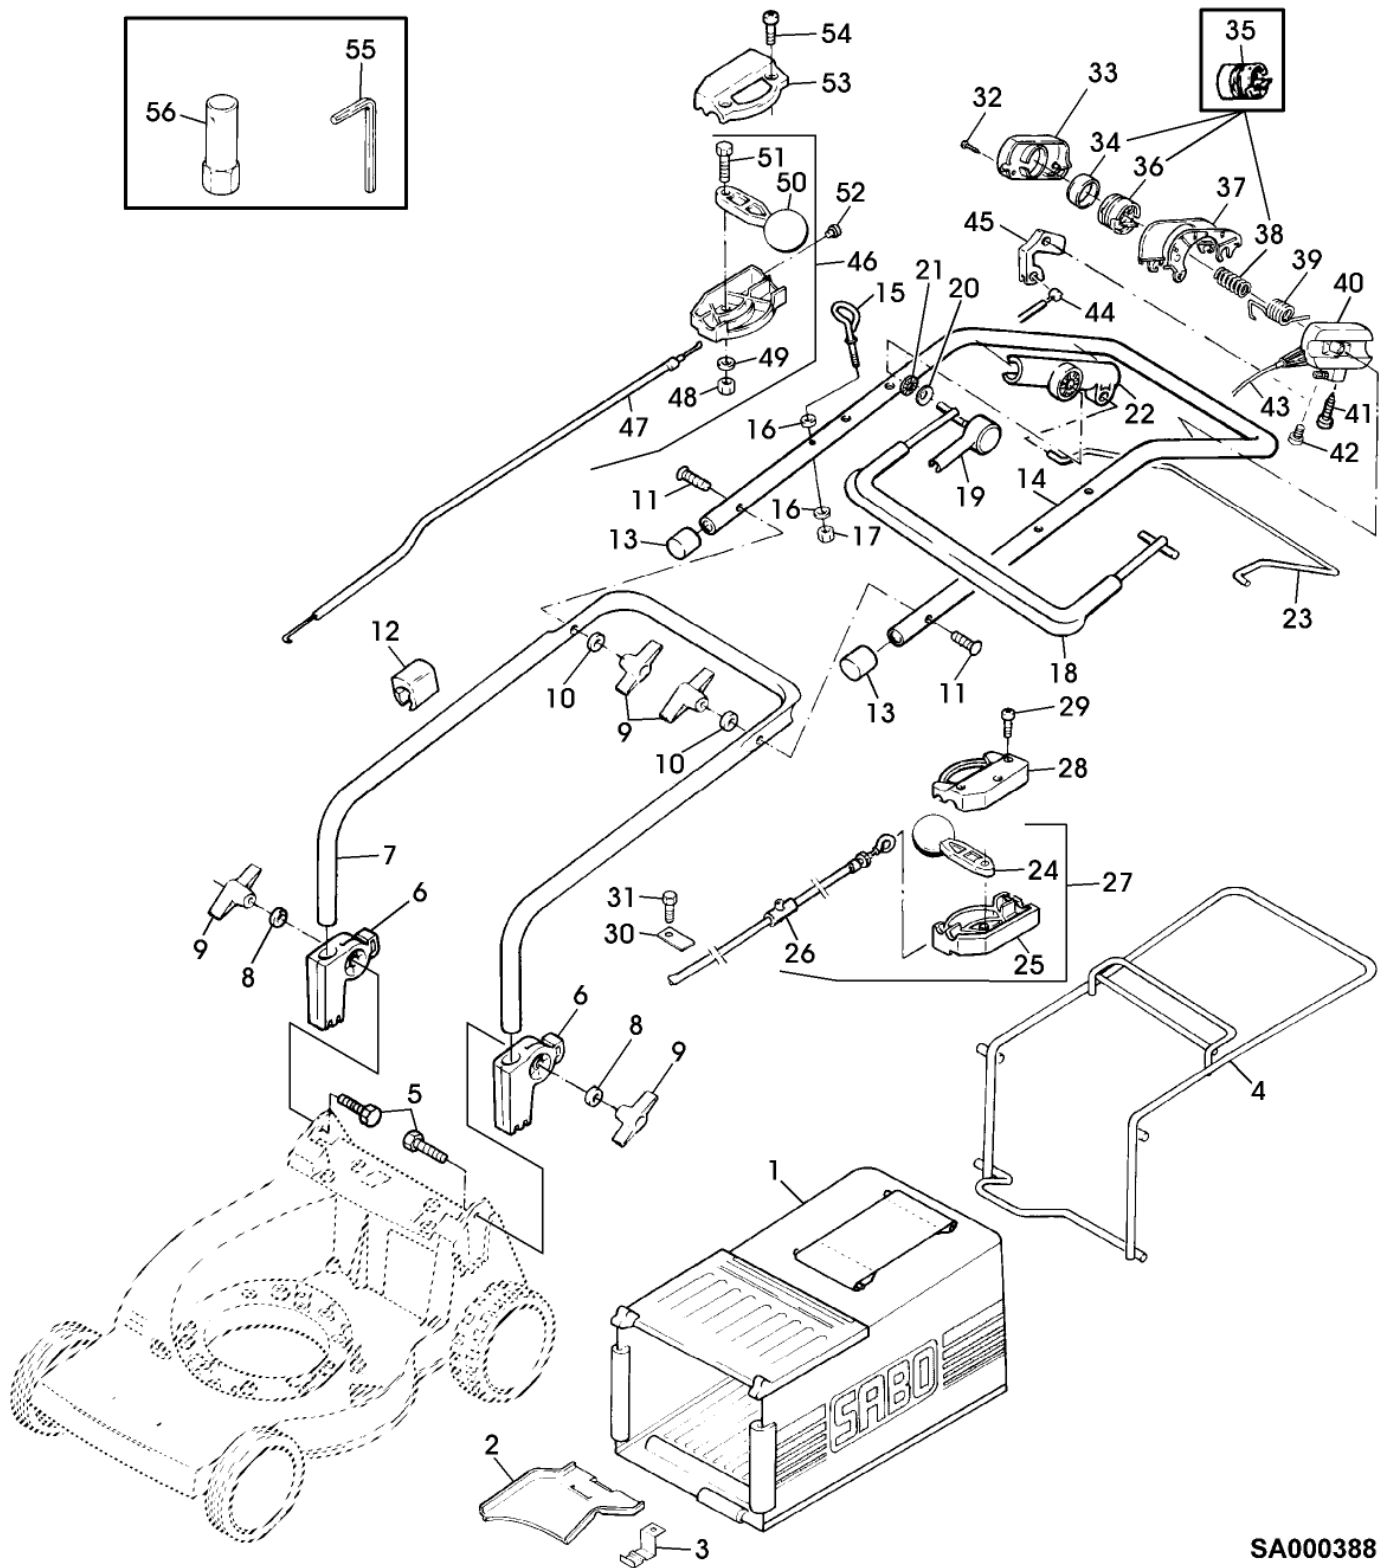

SA000388

Bil d Nr.	Teilenummer	S t k .	BEZEICHNUNG	TI	Bis Modell
1	SA33241	1	GRASFANGBEHAELTER		
2	SA33244	1	RUTSCHE		
3	SA17715	1	FEDERKLEMME (A)		
4	SA33243	1	HALTER		
5	SA31174	2	SECHSKANTSCHRAUBE M6X100		
6	SA33256	2	HALTER		
7	SA34405	1	FUEHRUNG LOW		
8	SA15212	2	UNTERLEGSSCHEIBE (A) 6,4MM		
9	SA31121	4	FLÜGELMUTTER (A)		
10	SA11243	2	UNTERLEGSSCHEIBE		
11	SA15632	2	SCHRAUBE M6X45		000825
	SA35190	2	FÜHRUNG M6		
12	SA34258	4	KLEMME		
13	SA34255	2	STOPFEN (A)		
14	SA34663	1	LENKSTANGE UP		
15	SA34459	1	GRIFF		
16	SA11243	2	UNTERLEGSSCHEIBE		
17	SA11244	1	SICHERUNGSMUTTER (A) M6		
18	SA34660	1	BUEGEL		
19	SA33951	1	DECKEL RH		
20	SA34089	1	SCHEIBE		
21	SA34247	1	RING		
22	SA34662	1	LAGER RH		
23	SA34668	1	BUEGEL		
24	SA34001	1	HEBEL		
25	SA33209	1	GEHAEUSE LOW		
26	SA34406	1	SEILZUG		
27	SA34407	1	STEUERUNG LOW		
28	SA33208	1	GEHÄUSE UP		
29	SA16268	3	SCHRAUBE 4,2X32MM		
30	SA34589	1	LASCHE (SUB FOR SA34090)		
31	SA29854	1	SCHRAUBE M5X12		
32	SA31423	2	SCHRAUBE KB 35X20MM		
33	SA34539	1	GEHAEUSE (SUB FOR SA34637)		
34	SA34638	1	DRUCKKNOPF NSEP (ORD SA35021)		000811
35	SA35021	1	DRUCKKNOPF		
36	SA34585	1	ROLLE NSEP (ORD SA35021)		000811
37	SA34921	1	EINSATZ NSEP (ORD SA34831)		
38	SA34644	1	DRUCKFEDER NSEP (ORD SA35021)		000811
39	SA34624	1	FEDER		
40	SA34831	1	GEHAEUSE		
41	SA33975	1	SCHRAUBE KB40X35MM		
42	SA34098	1	STELLSCHRAUBE		
43	SA34338	1	SEILZUG		
44	SA34464	1	SEILZUG		
45	SA34787	1	KABELHALTER		
46	SA17375	1	STEUERUNG LOW		
47	SA17374	1	SEILZUG		
48	SA11244	1	SICHERUNGSMUTTER (A) M6