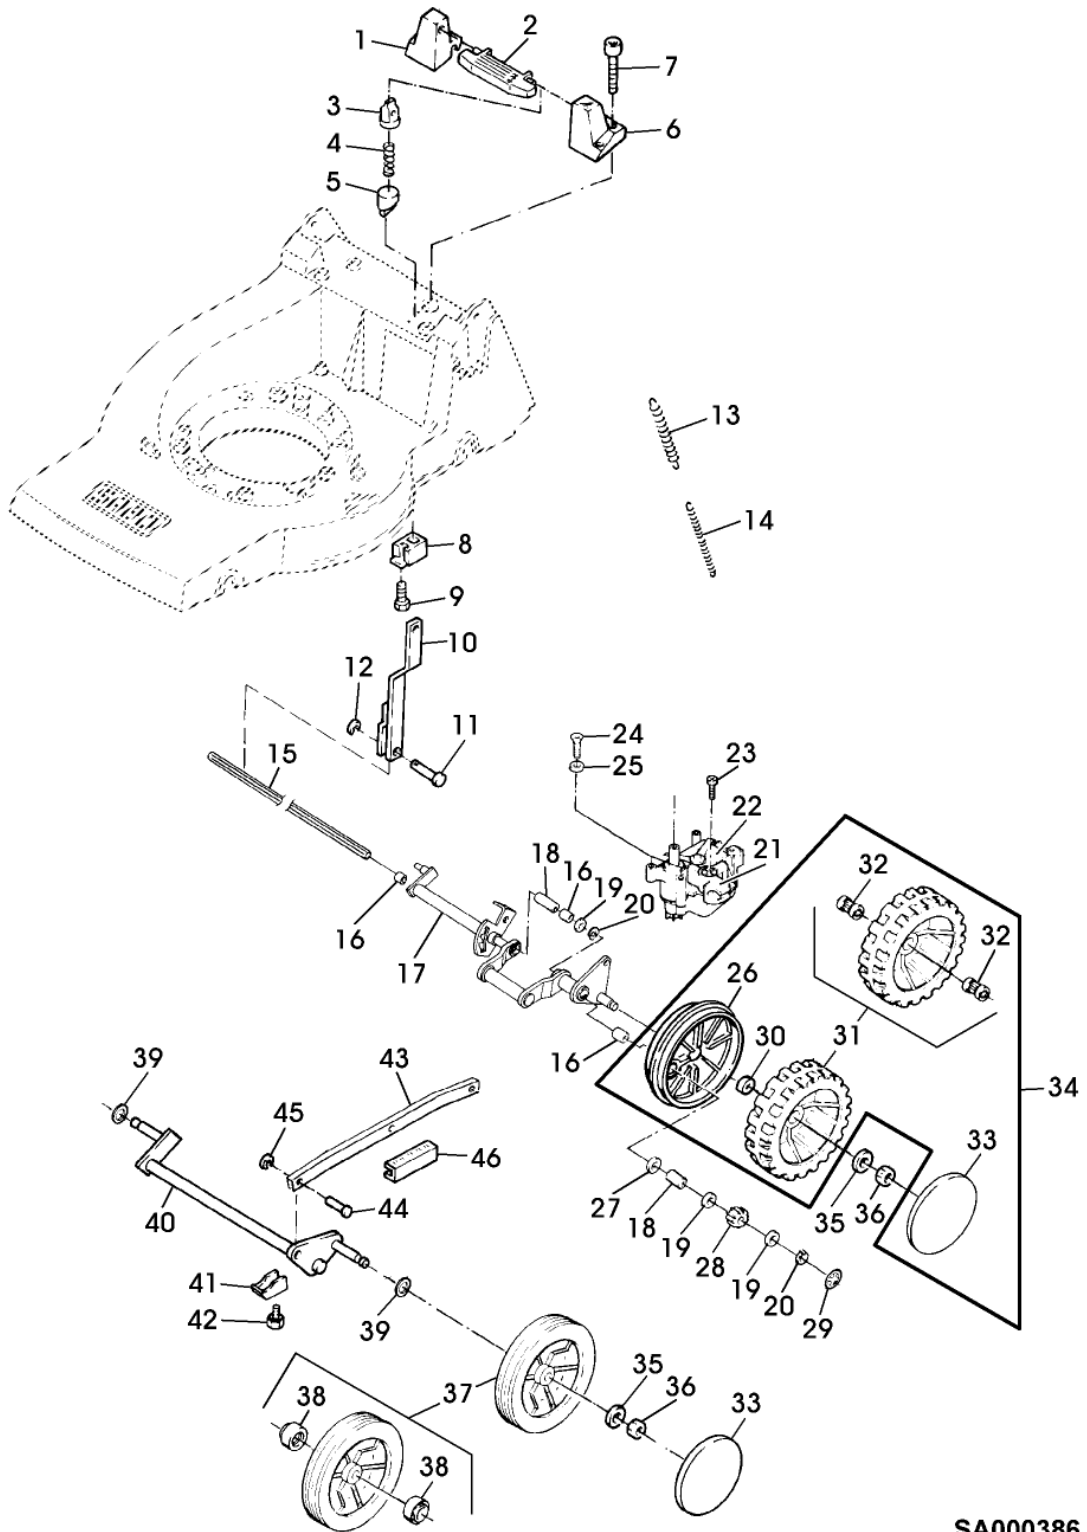

SA000386

Bil d Nr.	Teilenummer	S t k	BEZEICHNUNG	TI	Bis Modell
1	SA31182	1	HALTER RH		
2	SA33213	1	GRIFF		
3	SA31208	1	DRUCKKNOPF		
4	SA31234	1	DRUCKFEDER		
5	SA31207	1	FUEHRUNG		
6	SA31180	1	HALTER LH		
7	SA31264	4	SCHRAUBE M5X16		
8	SA31196	1	HALTER		
9	SA29854	1	SCHRAUBE (A) M5X12 (SUB FOR SA17604)		
10	SA31205	1	STANGE		
11	SA31229	1	BOLZEN 5H11X20MM		
12	SA18796	1	FEDERMUTTER (A)		
13	SA31230	1	ZUGFEDER		
14	SA31231	1	ZUGFEDER		
15	SA34283	1	WELLE		
16	SA31201	3	BÜCHSE		
17	SA34281	1	ACHSE REAR		
18	SA34284	3	MITNEHMER		
19	SA13912	5	SCHEIBE (A)		
20	SA15864	3	SPRENGRING 14X1MM		
21	SA34279	1	FÜHRUNG		
22	SA34286	1	GETRIEBE		
23	SA31264	1	SCHRAUBE M5X16		
24	SA32011	2	INNENSECHSKANTSCHRAUBE M6X16		
25	SA12168	2	SCHEIBE		
26	SA34586	2	ABDECKUNG		000811
	SA35182	2	ABDECKUNG		
27	SA13911	2	FEDERSCHEIBE (A)		
28	SA34503	1	RITZEL RH		
	SA34504	1	RITZEL LH		
29	SA34282	2	FEDERMUTTER 8MM		
30	SA13912	2	SCHEIBE (A)		000811
	SA34979	2	SCHEIBE		
31	SA34918	2	RAD (B) REAR		000811
	SA35181	2	RAD REAR		
32	SA12316	4	NADELLAGER HK 1212		
33	SA33231	4	KAPPE		
34	SA35405	1	RAD ASSY, REAR		
35	SA15213	4	UNTERLEGSCHIEBE (A) 8,5MM		
36	SA11998	4	SICHERUNGSMUTTER (A) M8		
37	SA34392	2	RAD KPL. MIT BEREIFUNG FRONT		
38	SA33229	4	KUGELLAGER		
39	SA35229	2	UNTERLEGSCHIEBE		
40	SA31197	1	ACHSE FRONT		
41	SA34649	4	FEDERKLEMME		
42	SA29854	4	SCHRAUBE M5X12		
43	SA33234	1	VERBINDUNGSSTANGE		
44	SA17006	2	BOLZEN 6H11X13,5MM		
45	SA31710	2	FEDERKLEMME (A)