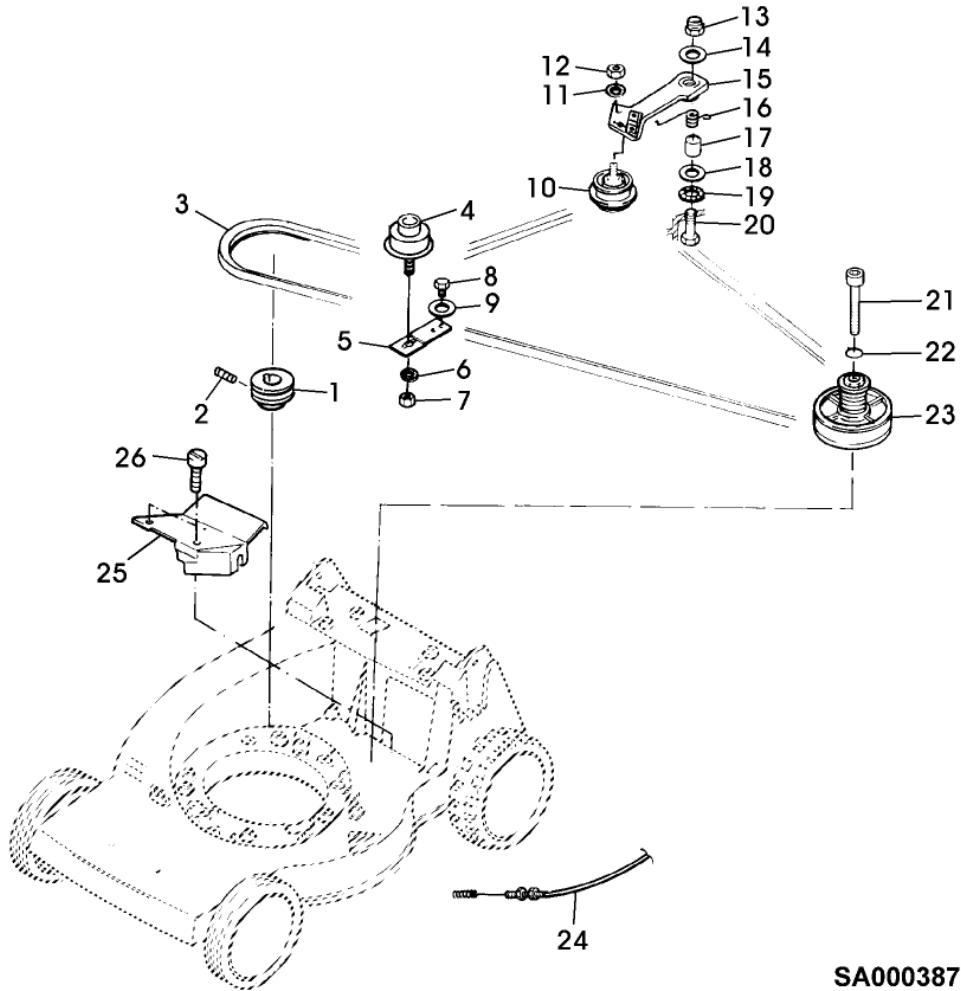

SA000387

Bil d Nr.	Teilenummer	S t k .	BEZEICHNUNG	TI	Bis Modell
1	SA34970	1	RIEMENSCHLEIBE		
2	SA15776	1	STELLSCHRAUBE M6X16		
3	SA33228	1	KEILRIEMEN		
4	SA30117	1	SPANNROLLE		
5	SA29725	1	HALTER		
6	SA15233	1	FEDERRING 8MM		
7	SA15413	1	MUTTER M8		
8	SA29854	1	SCHRAUBE M5X12		
9	SA15229	1	UNTERLEGSCHLEIBE A5,3MM		
10	SA16053	1	SPANNROLLE		
11	SA15233	1	FEDERRING 8MM		
12	SA15413	1	MUTTER M8		
13	SA11998	1	SICHERUNGSMUTTER (A) M8		
14	SA15207	1	UNTERLEGSCHLEIBE 15MM		
15	SA34925	1	ARM		
16	SA33211	1	DREHFEDER		
17	SA17726	1	BÜCHSE		
18	SA15213	1	UNTERLEGSCHLEIBE (A) 8,4MM		
19	SA16946	1	RING		
20	SA15306	1	SCHRAUBE M8X40		
21	SA19260	1	SCHRAUBE M6X60		
22	SA15202	1	UNTERLEGSCHLEIBE 6,4MM		
23	SA30451	1	RIEMENSCHLEIBE ASSY		
24	SA34338	1	SEILZUG		
25	SA33218	1	ABDECKUNG		
26	SA29854	2	SCHRAUBE M5X12		

(A) WERDEN NUR NOCH IN PACKMENGEN GELIEFERT