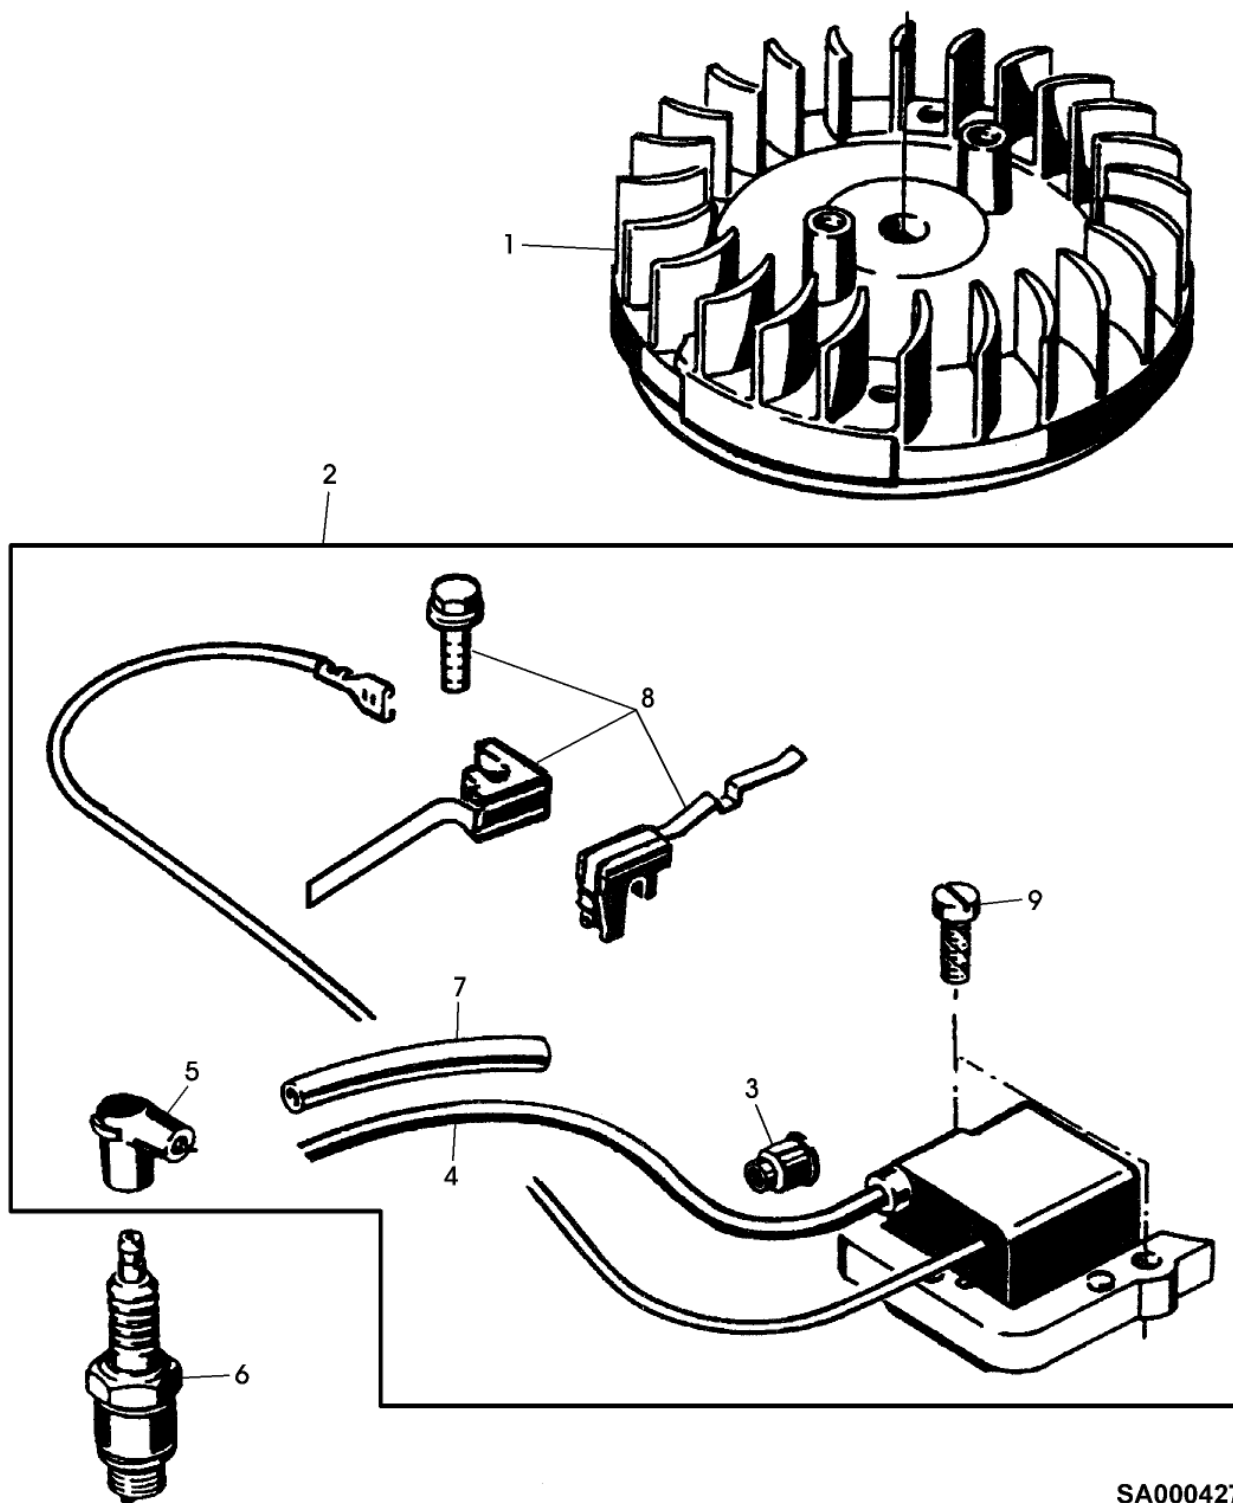

SA000424

Bil d Nr.	Teilenummer	S t k .	BEZEICHNUNG	TI	Bis Modell
1	SA20565	1	KURBELWELLE (B) A=80MM		
2	SA15964	1	FEDERSCHEIBE 4X5MM		
3	SA20148	1	DICHTRINGSATZ		
4	SA20145	1	KUGEL 1/4"		
5	SA21785	1	RADIALDICHTRING 30X37X5MM		
6	SA21786	1	HUELSE		
7	SA21819	1	KOLBEN (A) 60MM		
8	SA21465	2	RING		
9	SA21820	1	RING 60MM		
10	SA21821	1	KOLBENBOLZEN		
11	SA20507	1	NADELLAGER		
12	SA15961	1	KEIL 3X3,7MM		
13	SA20144	1	DICHTRINGSATZ		
14		1	UNTERLEGSSCHEIBE		
15		1	FEDERSCHEIBE		
16		1	MUTTER M10X1		

(A) SIEHE EINFUEHRUNGSSEITE 10-9
(B) ZAPFLAENGE 126,5MM, EINBAUMASS"A" = 80MM

Bil d Nr.	Teilenummer	S t k .	BEZEICHNUNG	TI	Bis Modell
1	SA21823	1	LUEFTERHAUBE BLACK,NOIR,SCHWARZ,NERO,NEGRO,SVART		
2	SA21779	1	VERSCHLUSSSCHRAUBE MIX1:100		
3	SA21834	1	STOPFEN 21,5MM		
4	SA21848	3	SECHSKANTSCHRAUBE 5,8X24MM		
5	SA21804	1	DICHTUNG		
6	SA20100	1	DICHTRINGSATZ		
7	SA21852	2	SCHRAUBE M6X40		
8	SA20567	1	RADIALDICHTRING 14X1,6MM		
9	SA20530	1	DICHTRINGSATZ (A)		
10	SA21803	1	DICHTUNG		
11	SA21802	1	DICHTUNG		
12	SA20103	1	SCHWIMMER-SATZ		
13		1	STUETZE		
14	SA20527	1	SCHRAUBE		
15	SA21863	1	LUFTFILTER		
16	SA21474	1	SCHLAUCH LGTH=15MM		
17		1	DECKEL		
18		2	BOLZEN M5X40		
19	SA21870	2	FLUEGELMUTTER M5		
20	SA20126	1	TEILESATZ (A) REP.-SET DUESENSTOCK 0,93MM MIT KENNZIFFER 1,1 AM FLANSCH		

SA000426

Bil d Nr.	Teilenummer	S t k .	BEZEICHNUNG	TI	Bis Modell
1	SA20569	1	WELLE		
2	SA20574	1	NICHT MEHR LIEFERBAR		
3	SA20580	1	HEBEL		
4	SA20581	1	ZUGFEDER		
5	SA20404	2	SCHRAUBE M6X16		
6	SA20585	1	ABSTUETZUNG		
7	SA20589	1	SCHEIBE 12,1X17X3MM		
8	SA20593	1	HANDBREMSHEBEL		
9	SA20396	1	ZUGFEDER		

SA000428

Bil d Nr.	Teilenummer	S t k .	BEZEICHNUNG	TI	Bis Modell
1	SA20595	1	GRIFF		
2	SA21830	1	SEIL (B) LGTH=2150MM		
3	SA20054	1	FUEHRUNG (B)		
4	SA21837	1	FUEHRUNG (A)		
5	SA20069	1	DICHTRINGSATZ		
6	SA20073	1	RIEMENSCHLEIBE W/SA21830 (A) FUER AXIALSTART (B) FUER RADIALSTART		