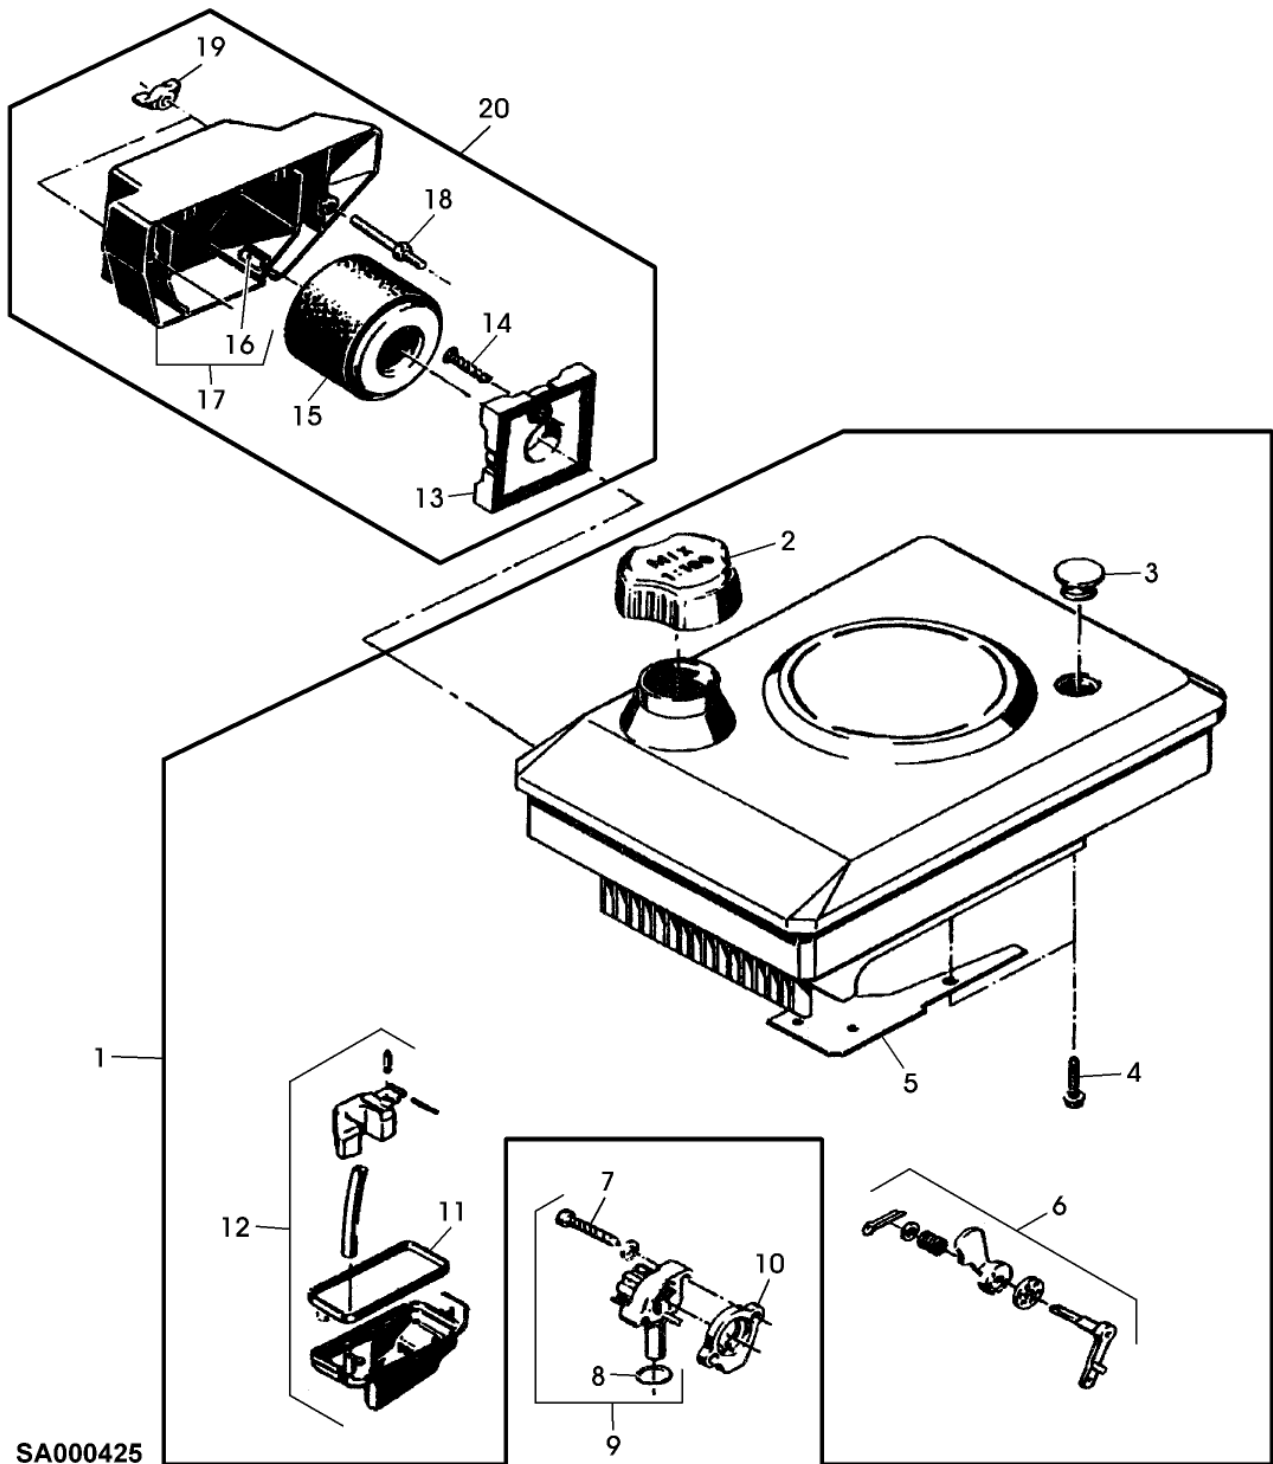

Bil d Nr.	Teilenummer	S t k .	BEZEICHNUNG	TI	Bis Modell
46	SA31231	1	ZUGFEDER (A) WERDEN NUR NOCH IN PACKMENGEN GELIEFERT (B) WENN BESTAND AUFGEBRAUCHT IST BESTELLE BAUGRUPPE SA35405		

SA000423

Bil d Nr.	Teilenummer	S t k .	BEZEICHNUNG	TI	Bis Modell
1	SA20606	1	GEHAEUSE (A) (B)		
2	SA20520	8	SCHRAUBE M6X55		
3	SA20573	1	DICHTRINGSATZ		
4	SA20519	1	DICHTRINGSATZ		
5	SA20518	1	NICHT MEHR LIEFERBAR 5X65MM		
6	SA20194	1	HALTER REAR		
7	SA20515	1	RADIALDICHTRING		
8	SA20138	1	MAGNET-HYDRAULIKVENTIL		
9	SA20513	1	SCHLAUCH 4X1,5X200MM		
10	SA20153	2	MUFFE 8MM		
			(A) SIEHE EINFUEHRUNGSSEITE 10-9		
			(B) ZYLINDERBOHRUNG 60MM		

SA000424

Bil d Nr.	Teilenummer	S t k .	BEZEICHNUNG	TI	Bis Modell
1	SA20565	1	KURBELWELLE (B) A=80MM		
2	SA15964	1	FEDERSCHEIBE 4X5MM		
3	SA20148	1	DICHTRINGSATZ		
4	SA20145	1	KUGEL 1/4"		
5	SA21785	1	RADIALDICHTRING 30X37X5MM		
6	SA21786	1	HUELSE		
7	SA21819	1	KOLBEN (A) 60MM		
8	SA21465	2	RING		
9	SA21820	1	RING 60MM		
10	SA21821	1	KOLBENBOLZEN		
11	SA20507	1	NADELLAGER		
12	SA15961	1	KEIL 3X3,7MM		
13	SA20144	1	DICHTRINGSATZ		
14		1	UNTERLEGSSCHEIBE		
15		1	FEDERSCHEIBE		
16		1	MUTTER M10X1		

(A) SIEHE EINFUEHRUNGSSEITE 10-9
(B) ZAPFLAENGE 126,5MM, EINBAUMASS"A" = 80MM

Bil d Nr.	Teilenummer	S t k .	BEZEICHNUNG	TI	Bis Modell
1	SA21823	1	LUEFTERHAUBE BLACK,NOIR,SCHWARZ,NERO,NEGRO,SVART		
2	SA21779	1	VERSCHLUSSSCHRAUBE MIX1:100		
3	SA21834	1	STOPFEN 21,5MM		
4	SA21848	3	SECHSKANTSCHRAUBE 5,8X24MM		
5	SA21804	1	DICHTUNG		
6	SA20100	1	DICHTRINGSATZ		
7	SA21852	2	SCHRAUBE M6X40		
8	SA20567	1	RADIALDICHTRING 14X1,6MM		
9	SA20530	1	DICHTRINGSATZ (A)		
10	SA21803	1	DICHTUNG		
11	SA21802	1	DICHTUNG		
12	SA20103	1	SCHWIMMER-SATZ		
13		1	STUETZE		
14	SA20527	1	SCHRAUBE		
15	SA21863	1	LUFTFILTER		
16	SA21474	1	SCHLAUCH LGTH=15MM		
17		1	DECKEL		
18		2	BOLZEN M5X40		
19	SA21870	2	FLUEGELMUTTER M5		
20	SA20126	1	TEILESATZ (A) REP.-SET DUESENSTOCK 0,93MM MIT KENNZIFFER 1,1 AM FLANSCH		