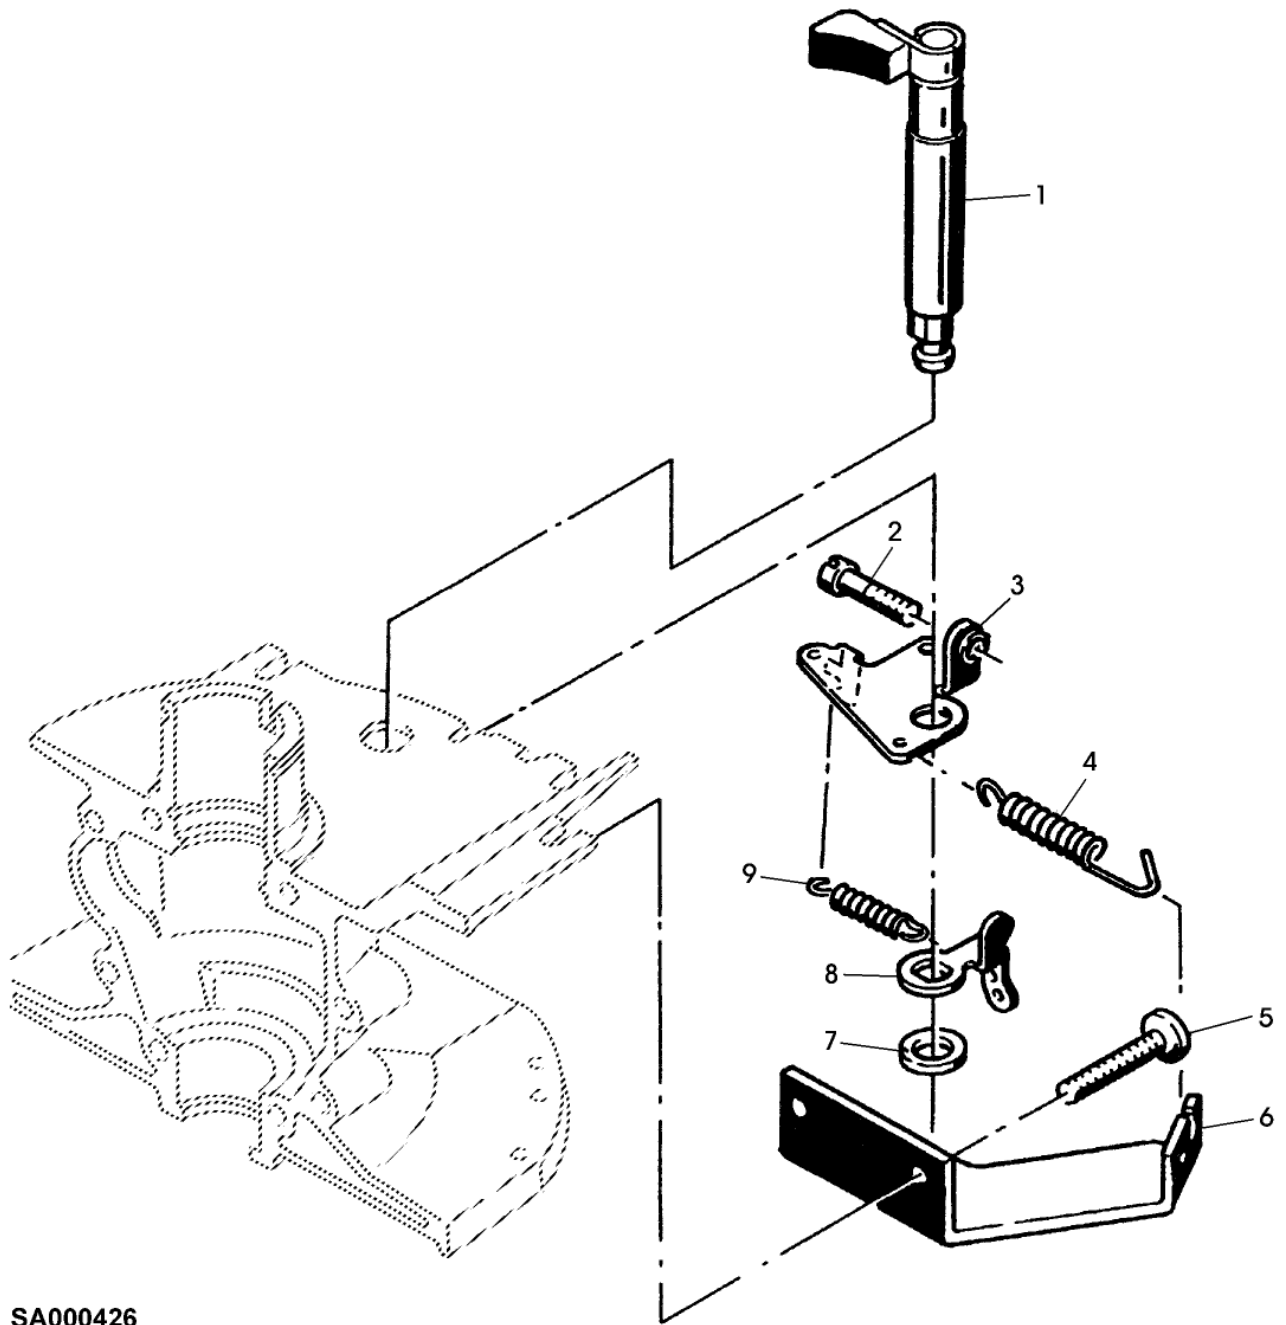

SA000426

Bil d Nr.	Teilenummer	S t k .	BEZEICHNUNG	TI	Bis Modell
1	SA20569	1	WELLE		
2	SA20574	1	NICHT MEHR LIEFERBAR		
3	SA20580	1	HEBEL		
4	SA20581	1	ZUGFEDER		
5	SA20404	2	SCHRAUBE M6X16		
6	SA20585	1	ABSTUETZUNG		
7	SA20589	1	SCHEIBE 12,1X17X3MM		
8	SA20593	1	HANDBREMSHEBEL		
9	SA20396	1	ZUGFEDER