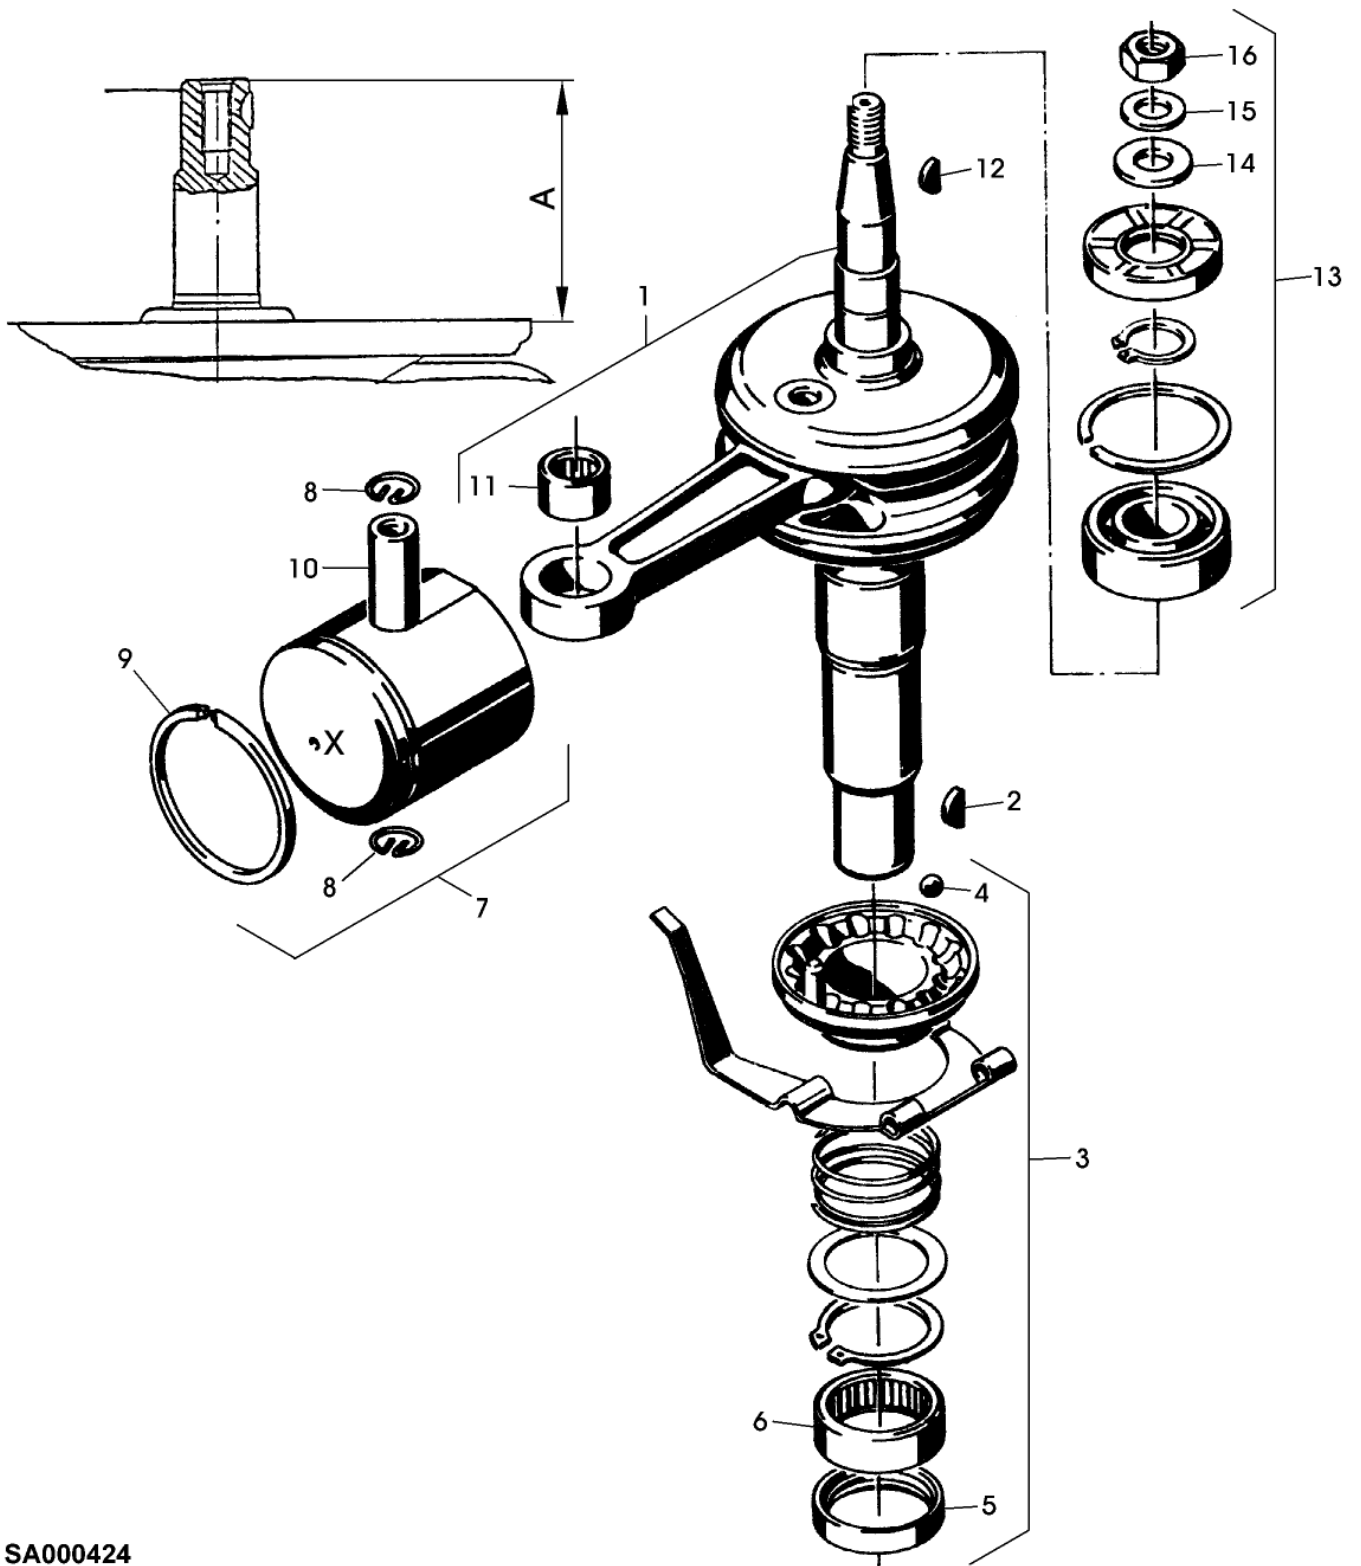

SA000424

Bil d Nr.	Teilenummer	S t k .	BEZEICHNUNG	TI	Bis Modell
1	SA20565	1	KURBELWELLE (B) A=80MM		
2	SA15964	1	FEDERSCHEIBE 4X5MM		
3	SA20148	1	DICHTRINGSATZ		
4	SA20145	1	KUGEL 1/4"		
5	SA21785	1	RADIALDICHTRING 30X37X5MM		
6	SA21786	1	HUELSE		
7	SA21819	1	KOLBEN (A) 60MM		
8	SA21465	2	RING		
9	SA21820	1	RING 60MM		
10	SA21821	1	KOLBENBOLZEN		
11	SA20507	1	NADELLAGER		
12	SA15961	1	KEIL 3X3,7MM		
13	SA20144	1	DICHTRINGSATZ		
14		1	UNTERLEGSSCHEIBE		
15		1	FEDERSCHEIBE		
16		1	MUTTER M10X1		

Bil d Nr.	Teilenummer	S t k .	BEZEICHNUNG	TI	Bis Modell
1	SA34767	1	AUFKLEBER		
2	SA34669	1	AUFKLEBER		
3	SA33217	1	AUFKLEBER		
4	SA34786	1	AUFKLEBER		