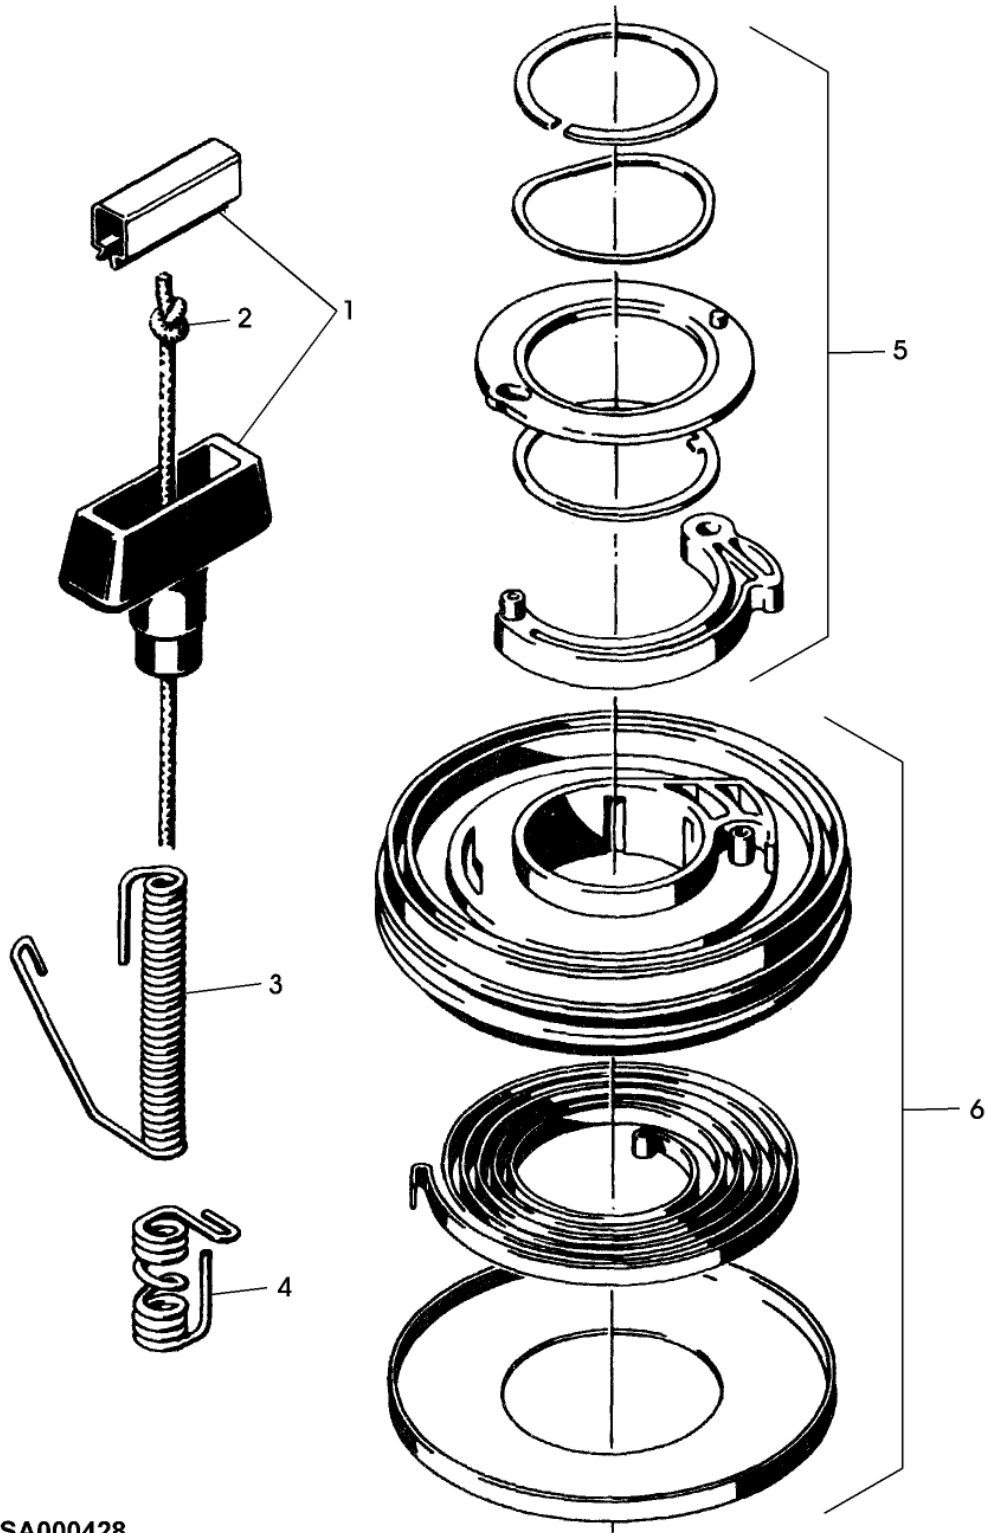

SA000424

Bil d Nr.	Teilenummer	S t k .	BEZEICHNUNG	TI	Bis Modell
1	SA20565	1	KURBELWELLE (B) A=80MM		
2	SA15964	1	FEDERSCHEIBE 4X5MM		
3	SA20148	1	DICHTRINGSATZ		
4	SA20145	1	KUGEL 1/4"		
5	SA21785	1	RADIALDICHTRING 30X37X5MM		
6	SA21786	1	HUELSE		
7	SA21819	1	KOLBEN (A) 60MM		
8	SA21465	2	RING		
9	SA21820	1	RING 60MM		
10	SA21821	1	KOLBENBOLZEN		
11	SA20507	1	NADELLAGER		
12	SA15961	1	KEIL 3X3,7MM		
13	SA20144	1	DICHTRINGSATZ		
14		1	UNTERLEGSSCHEIBE		
15		1	FEDERSCHEIBE		
16		1	MUTTER M10X1		

(A) SIEHE EINFUEHRUNGSSEITE 10-9
(B) ZAPFLAENGE 126,5MM, EINBAUMASS"A" = 80MM

Bil d Nr.	Teilenummer	S t k .	BEZEICHNUNG	TI	Bis Modell
1	SA21823	1	LUEFTERHAUBE BLACK,NOIR,SCHWARZ,NERO,NEGRO,SVART		
2	SA21779	1	VERSCHLUSSSCHRAUBE MIX1:100		
3	SA21834	1	STOPFEN 21,5MM		
4	SA21848	3	SECHSKANTSCHRAUBE 5,8X24MM		
5	SA21804	1	DICHTUNG		
6	SA20100	1	DICHTRINGSATZ		
7	SA21852	2	SCHRAUBE M6X40		
8	SA20567	1	RADIALDICHTRING 14X1,6MM		
9	SA20530	1	DICHTRINGSATZ (A)		
10	SA21803	1	DICHTUNG		
11	SA21802	1	DICHTUNG		
12	SA20103	1	SCHWIMMER-SATZ		
13		1	STUETZE		
14	SA20527	1	SCHRAUBE		
15	SA21863	1	LUFTFILTER		
16	SA21474	1	SCHLAUCH LGTH=15MM		
17		1	DECKEL		
18		2	BOLZEN M5X40		
19	SA21870	2	FLUEGELMUTTER M5		
20	SA20126	1	TEILESATZ (A) REP.-SET DUESENSTOCK 0,93MM MIT KENNZIFFER 1,1 AM FLANSCH		

SA000426

Bil d Nr.	Teilenummer	S t k .	BEZEICHNUNG	TI	Bis Modell
1	SA20569	1	WELLE		
2	SA20574	1	NICHT MEHR LIEFERBAR		
3	SA20580	1	HEBEL		
4	SA20581	1	ZUGFEDER		
5	SA20404	2	SCHRAUBE M6X16		
6	SA20585	1	ABSTUETZUNG		
7	SA20589	1	SCHEIBE 12,1X17X3MM		
8	SA20593	1	HANDBREMSHEBEL		
9	SA20396	1	ZUGFEDER		

SA000428

Bil d Nr.	Teilenummer	S t k .	BEZEICHNUNG	TI	Bis Modell
1	SA20595	1	GRIFF		
2	SA21830	1	SEIL (B) LGTH=2150MM		
3	SA20054	1	FUEHRUNG (B)		
4	SA21837	1	FUEHRUNG (A)		
5	SA20069	1	DICHTRINGSATZ		
6	SA20073	1	RIEMENSCHLEIBE W/SA21830 (A) FUER AXIALSTART (B) FUER RADIALSTART		