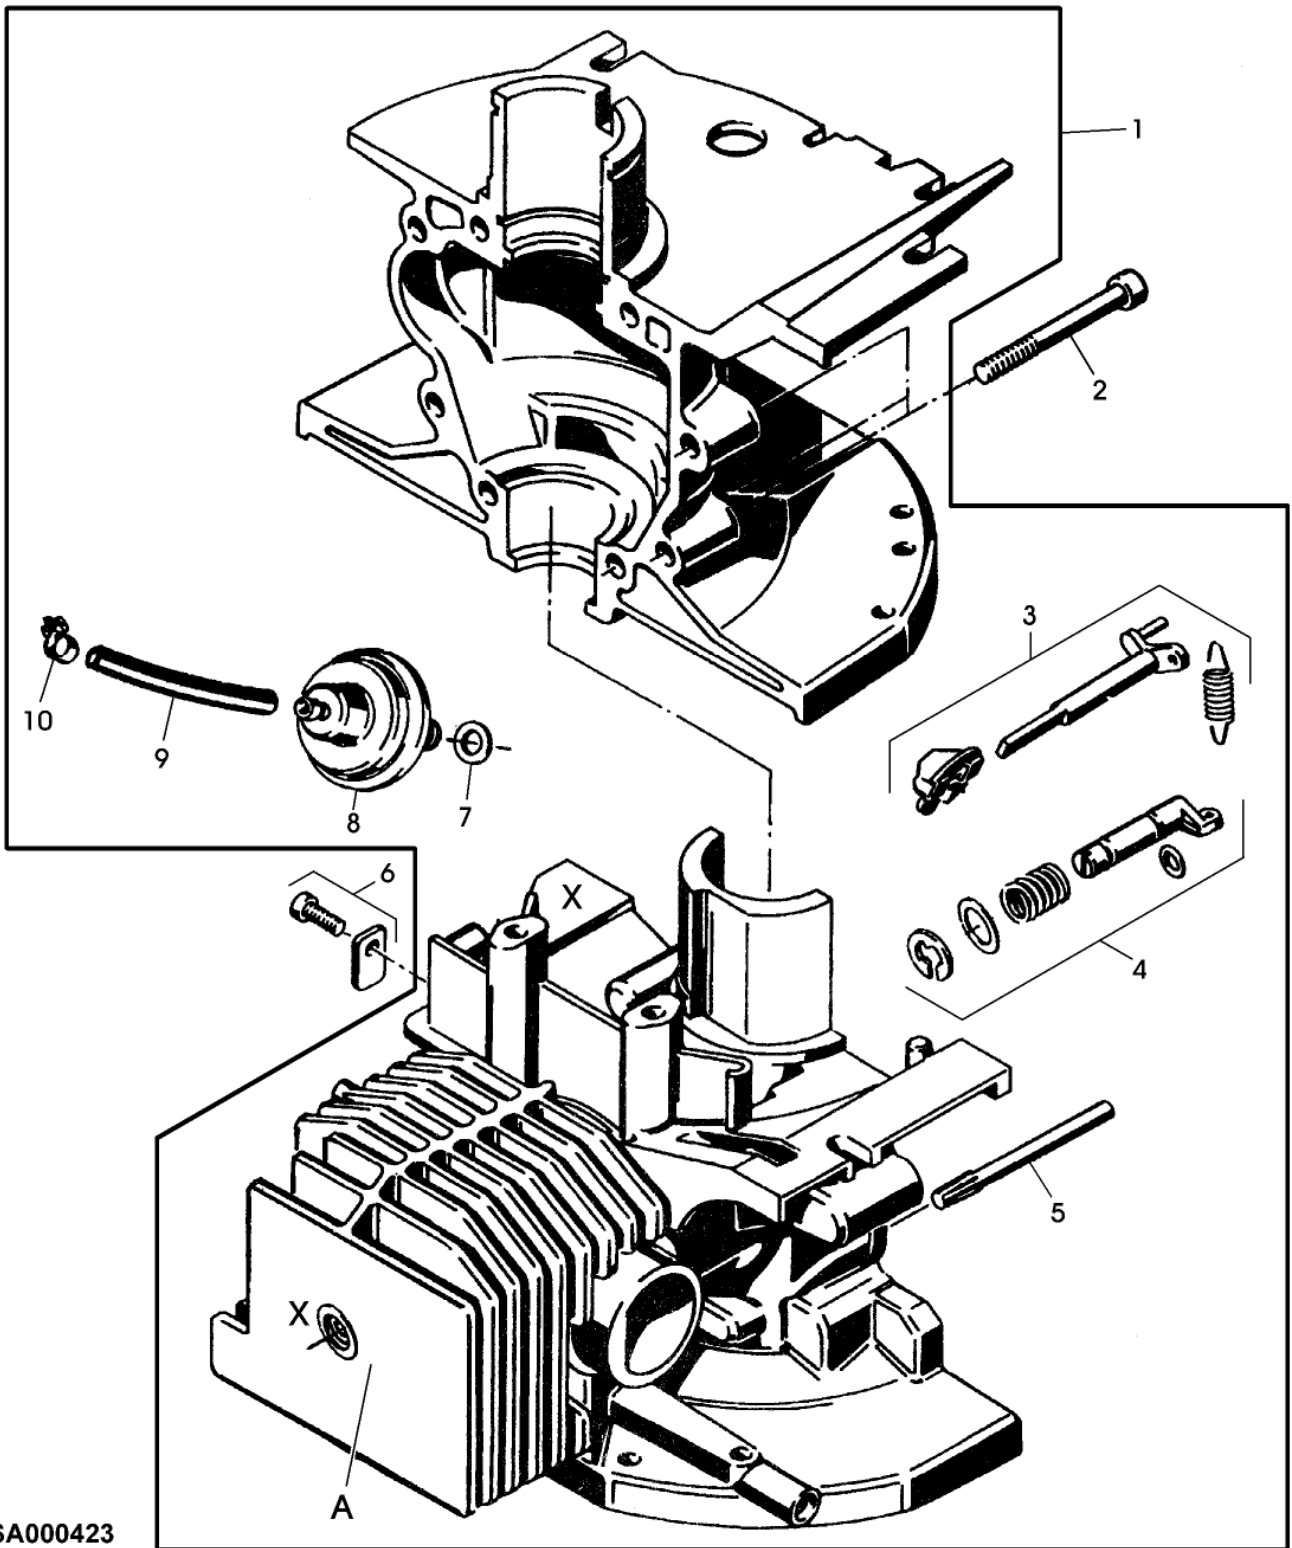

SA000423

Bil d Nr.	Teilenummer	S t k .	BEZEICHNUNG	TI	Bis Modell
1	SA20606	1	GEHAEUSE (A) (B)		
2	SA20520	8	SCHRAUBE M6X55		
3	SA20573	1	DICHTRINGSATZ		
4	SA20519	1	DICHTRINGSATZ		
5	SA20518	1	NICHT MEHR LIEFERBAR 5X65MM		
6	SA20194	1	HALTER REAR		
7	SA20515	1	RADIALDICHTRING		
8	SA20138	1	MAGNET-HYDRAULIKVENTIL		
9	SA20513	1	SCHLAUCH 4X1,5X200MM		
10	SA20153	2	MUFFE 8MM		
			(A) SIEHE EINFUEHRUNGSSEITE 10-9		
			(B) ZYLINDERBOHRUNG 60MM