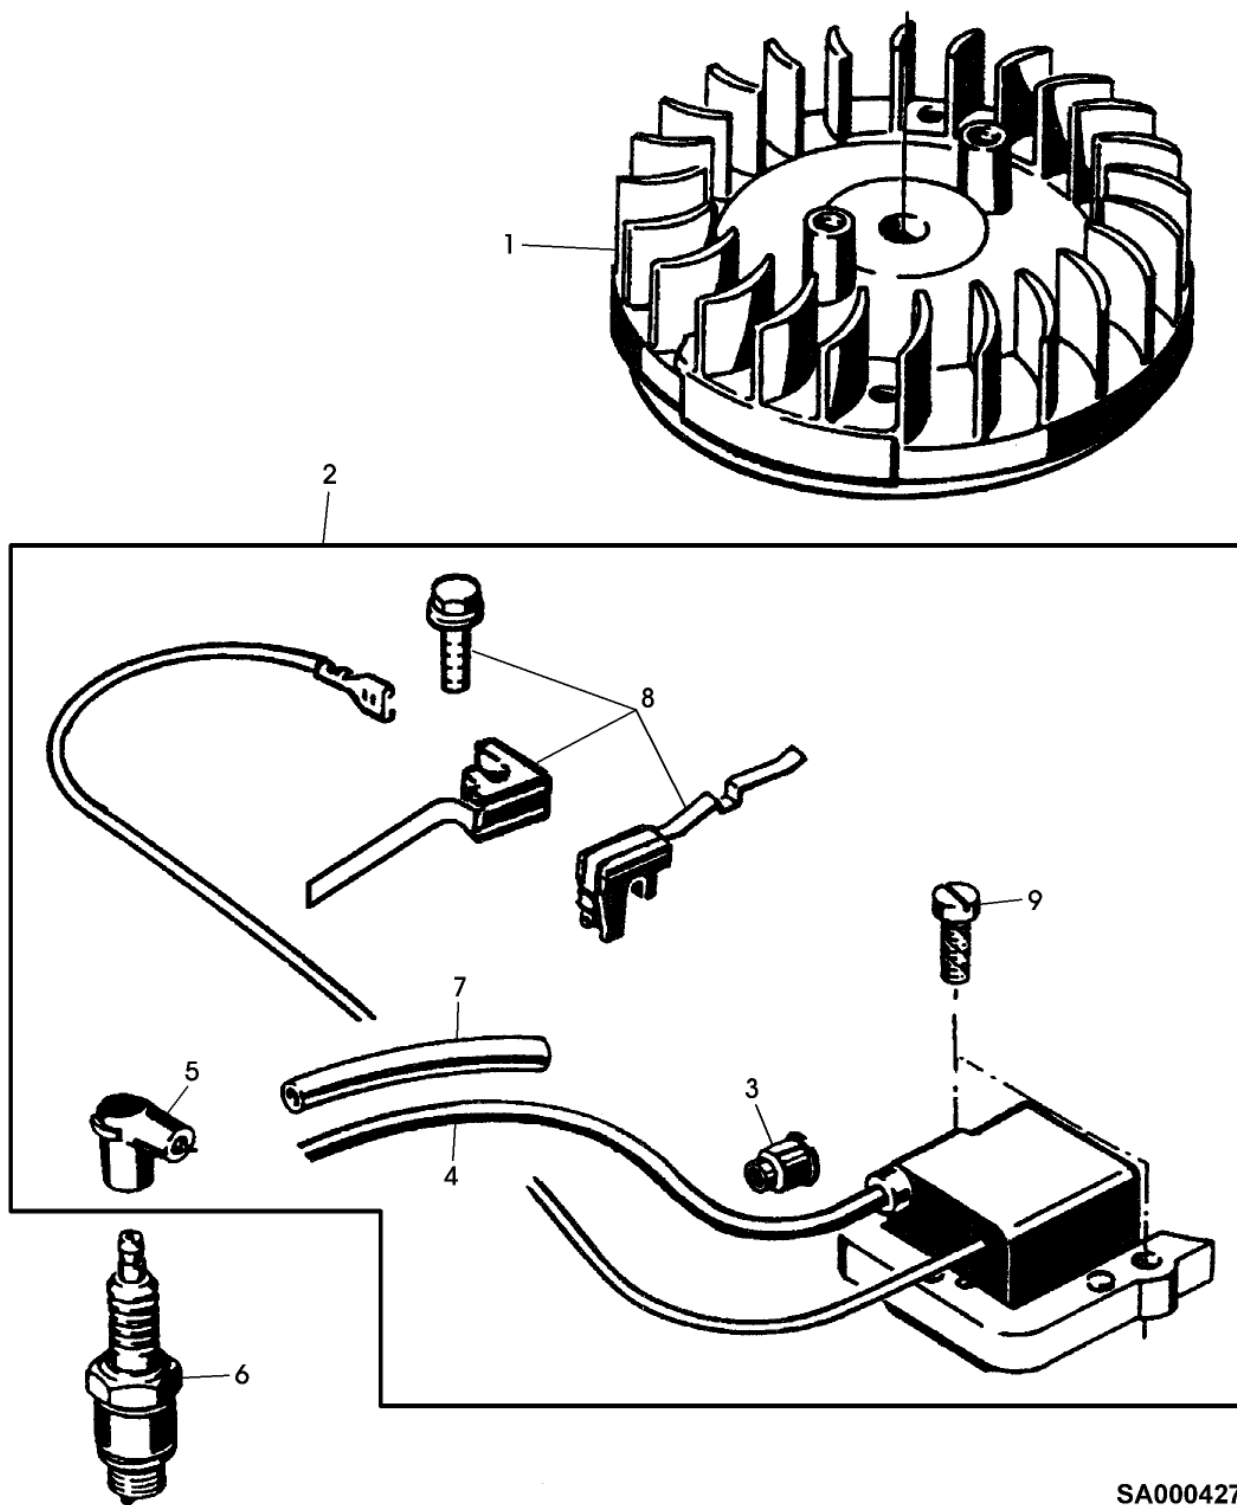

SA000424

Bil d Nr.	Teilenummer	S t k .	BEZEICHNUNG	TI	Bis Modell
1	SA20565	1	KURBELWELLE (B) A=80MM		
2	SA15964	1	FEDERSCHEIBE 4X5MM		
3	SA20148	1	DICHTRINGSATZ		
4	SA20145	1	KUGEL 1/4"		
5	SA21785	1	RADIALDICHTRING 30X37X5MM		
6	SA21786	1	HUELSE		
7	SA21819	1	KOLBEN (A) 60MM		
8	SA21465	2	RING		
9	SA21820	1	RING 60MM		
10	SA21821	1	KOLBENBOLZEN		
11	SA20507	1	NADELLAGER		
12	SA15961	1	KEIL 3X3,7MM		
13	SA20144	1	DICHTRINGSATZ		
14		1	UNTERLEGSSCHEIBE		
15		1	FEDERSCHEIBE		
16		1	MUTTER M10X1		

(A) SIEHE EINFUEHRUNGSSEITE 10-9  
(B) ZAPFLAENGE 126,5MM, EINBAUMASS"A" = 80MM

SA000425

Bil d Nr.	Teilenummer	S t k .	BEZEICHNUNG	TI	Bis Modell
1	SA21823	1	LUEFTERHAUBE BLACK,NOIR,SCHWARZ,NERO,NEGRO,SVART		
2	SA21779	1	VERSCHLUSSSCHRAUBE MIX1:100		
3	SA21834	1	STOPFEN 21,5MM		
4	SA21848	3	SECHSKANTSCHRAUBE 5,8X24MM		
5	SA21804	1	DICHTUNG		
6	SA20100	1	DICHTRINGSATZ		
7	SA21852	2	SCHRAUBE M6X40		
8	SA20567	1	RADIALDICHTRING 14X1,6MM		
9	SA20530	1	DICHTRINGSATZ (A)		
10	SA21803	1	DICHTUNG		
11	SA21802	1	DICHTUNG		
12	SA20103	1	SCHWIMMER-SATZ		
13		1	STUETZE		
14	SA20527	1	SCHRAUBE		
15	SA21863	1	LUFTFILTER		
16	SA21474	1	SCHLAUCH LGTH=15MM		
17		1	DECKEL		
18		2	BOLZEN M5X40		
19	SA21870	2	FLUEGELMUTTER M5		
20	SA20126	1	TEILESATZ (A) REP.-SET DUESENSTOCK 0,93MM MIT KENNZIFFER 1,1 AM FLANSCH		

SA000426

Bil d Nr.	Teilenummer	S t k .	BEZEICHNUNG	TI	Bis Modell
1	SA20569	1	WELLE		
2	SA20574	1	NICHT MEHR LIEFERBAR		
3	SA20580	1	HEBEL		
4	SA20581	1	ZUGFEDER		
5	SA20404	2	SCHRAUBE M6X16		
6	SA20585	1	ABSTUETZUNG		
7	SA20589	1	SCHEIBE 12,1X17X3MM		
8	SA20593	1	HANDBREMSHEBEL		
9	SA20396	1	ZUGFEDER		

SA000428

Bil d Nr.	Teilenummer	S t k .	BEZEICHNUNG	TI	Bis Modell
1	SA20595	1	GRIFF		
2	SA21829	1	SEIL (A) LGTH=1550MM		
	SA21830	1	SEIL (B) LGTH=2150MM		
3	SA20054	1	FUEHRUNG (B)		
4	SA21837	1	FUEHRUNG (A)		
5	SA20069	1	DICHTRINGSATZ		
6	SA20073	1	RIEMENSCHLEIBE W/SA21830 OR SA21829 (A) FUER AXIALSTART (B) FUER RADIALSTART		