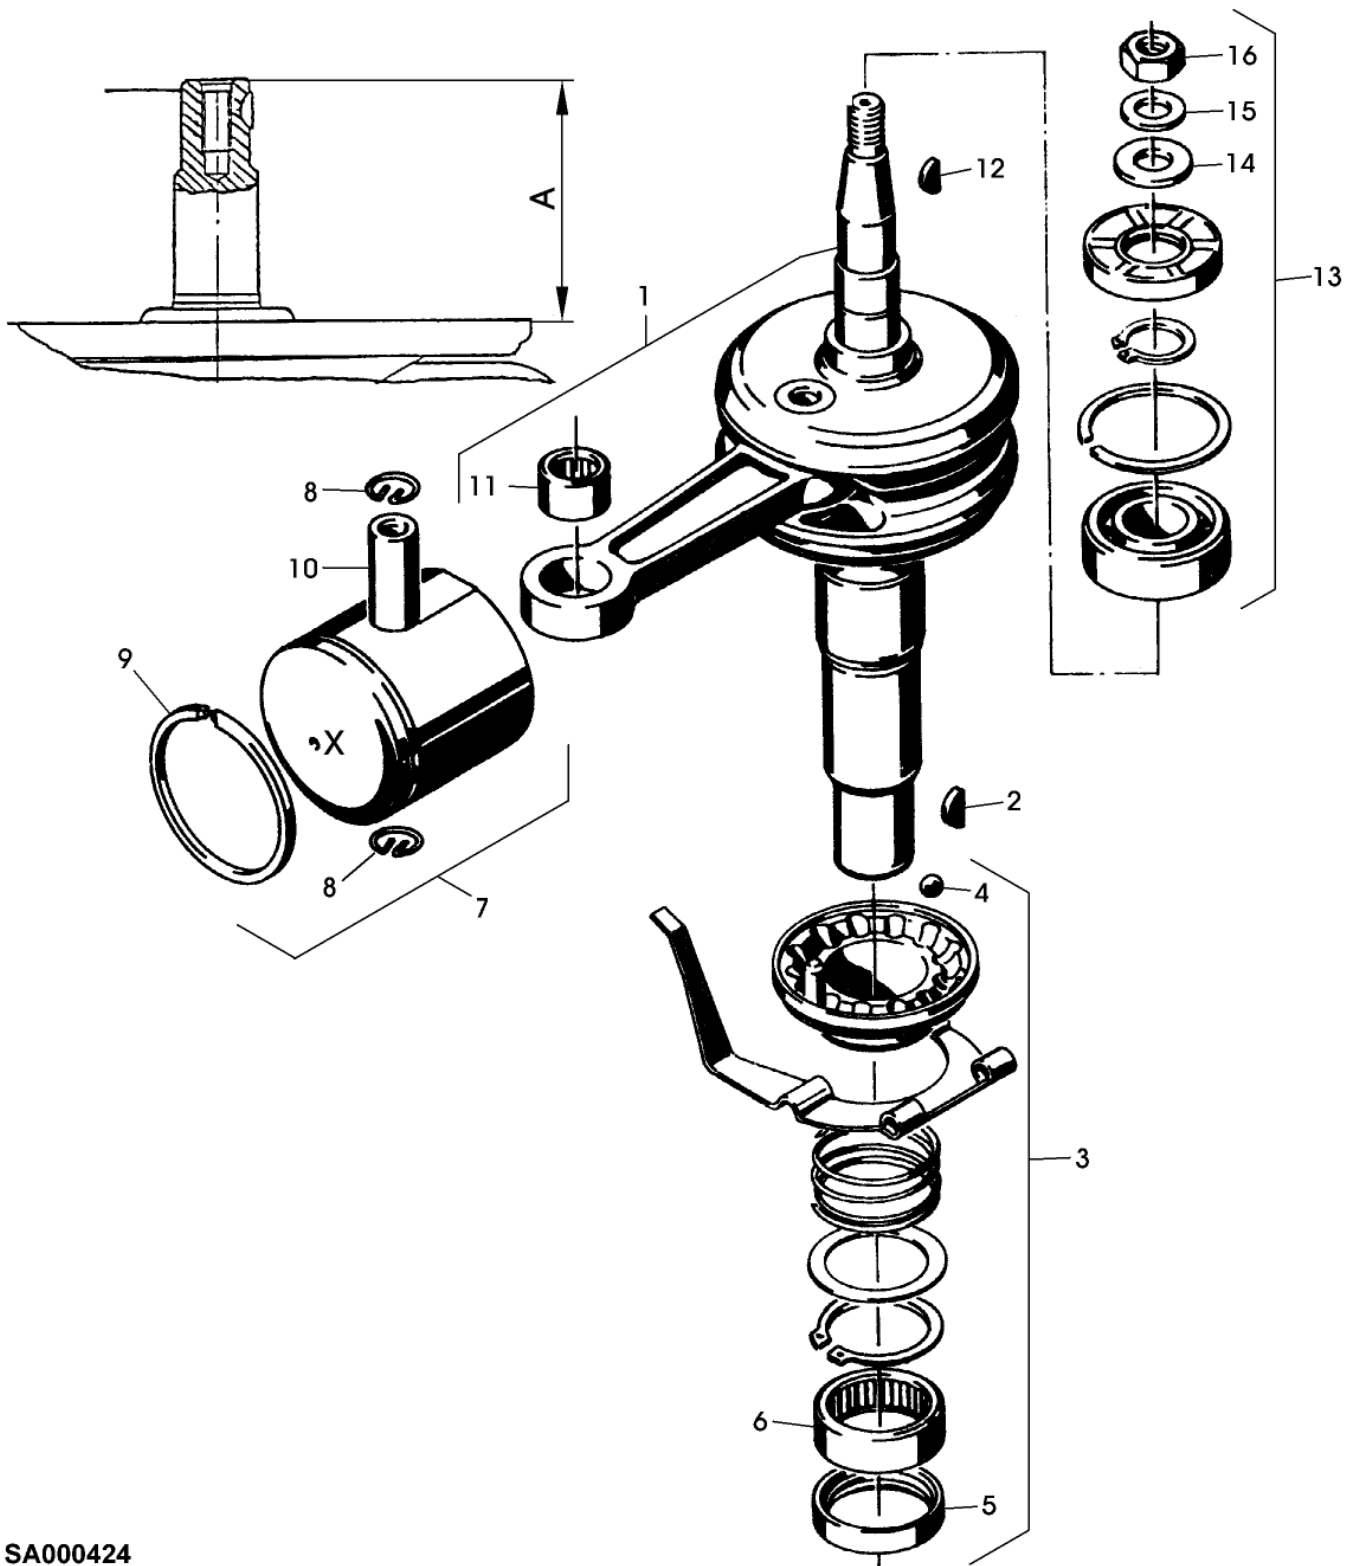

SA000423

Bil d Nr.	Teilenummer	S t k .	BEZEICHNUNG	TI	Bis Modell
1	SA20606	1	GEHAEUSE (A) (B)		
2	SA20520	8	SCHRAUBE M6X55		
3	SA20573	1	DICHTRINGSATZ		
4	SA20519	1	DICHTRINGSATZ		
5	SA20518	1	NICHT MEHR LIEFERBAR 5X65MM		
6	SA20194	1	HALTER REAR		
7	SA20515	1	RADIALDICHTRING		
8	SA20138	1	MAGNET-HYDRAULIKVENTIL		
9	SA20513	1	SCHLAUCH 4X1,5X200MM		
10	SA20153	2	MUFFE 8MM		
			(A) SIEHE EINFUEHRUNGSSEITE 10-9		
			(B) ZYLINDERBOHRUNG 60MM		

SA000424

Bil d Nr.	Teilenummer	S t k .	BEZEICHNUNG	TI	Bis Modell
1	SA20565	1	KURBELWELLE (B) A=80MM		
2	SA15964	1	FEDERSCHEIBE 4X5MM		
3	SA20148	1	DICHTRINGSATZ		
4	SA20145	1	KUGEL 1/4"		
5	SA21785	1	RADIALDICHTRING 30X37X5MM		
6	SA21786	1	HUELSE		
7	SA21819	1	KOLBEN (A) 60MM		
8	SA21465	2	RING		
9	SA21820	1	RING 60MM		
10	SA21821	1	KOLBENBOLZEN		
11	SA20507	1	NADELLAGER		
12	SA15961	1	KEIL 3X3,7MM		
13	SA20144	1	DICHTRINGSATZ		
14		1	UNTERLEGSSCHEIBE		
15		1	FEDERSCHEIBE		
16		1	MUTTER M10X1		