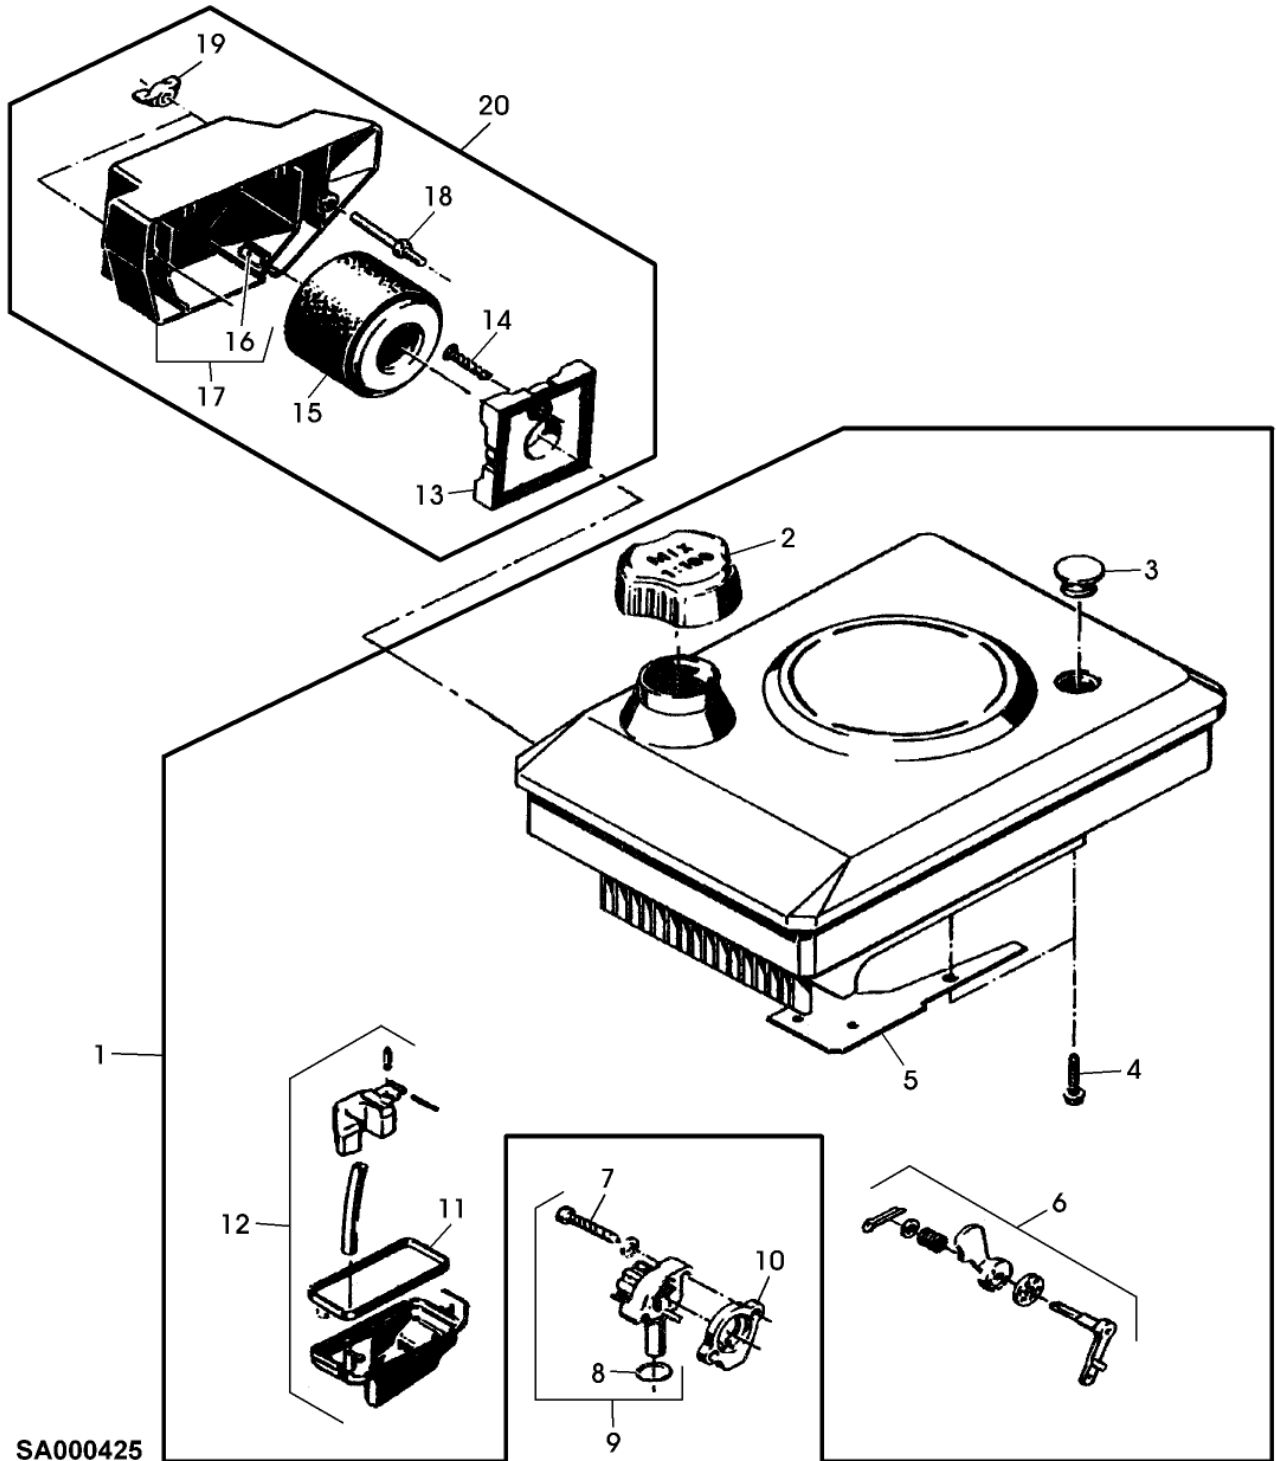

SA000425

Bil d Nr.	Teilenummer	S t k .	BEZEICHNUNG	TI	Bis Modell
1	SA21823	1	LUEFTERHAUBE BLACK,NOIR,SCHWARZ,NERO,NEGRO,SVART		
2	SA21779	1	VERSCHLUSSSCHRAUBE MIX1:100		
3	SA21834	1	STOPFEN 21,5MM		
4	SA21848	3	SECHSKANTSCHRAUBE 5,8X24MM		
5	SA21804	1	DICHTUNG		
6	SA20100	1	DICHTRINGSATZ		
7	SA21852	2	SCHRAUBE M6X40		
8	SA20567	1	RADIALDICHTRING 14X1,6MM		
9	SA20530	1	DICHTRINGSATZ (A)		
10	SA21803	1	DICHTUNG		
11	SA21802	1	DICHTUNG		
12	SA20103	1	SCHWIMMER-SATZ		
13		1	STUETZE		
14	SA20527	1	SCHRAUBE		
15	SA21863	1	LUFTFILTER		
16	SA21474	1	SCHLAUCH LGTH=15MM		
17		1	DECKEL		
18		2	BOLZEN M5X40		
19	SA21870	2	FLUEGELMUTTER M5		
20	SA20126	1	TEILESATZ (A) REP.-SET DUESENSTOCK 0,93MM MIT KENNZIFFER 1,1 AM FLANSCH