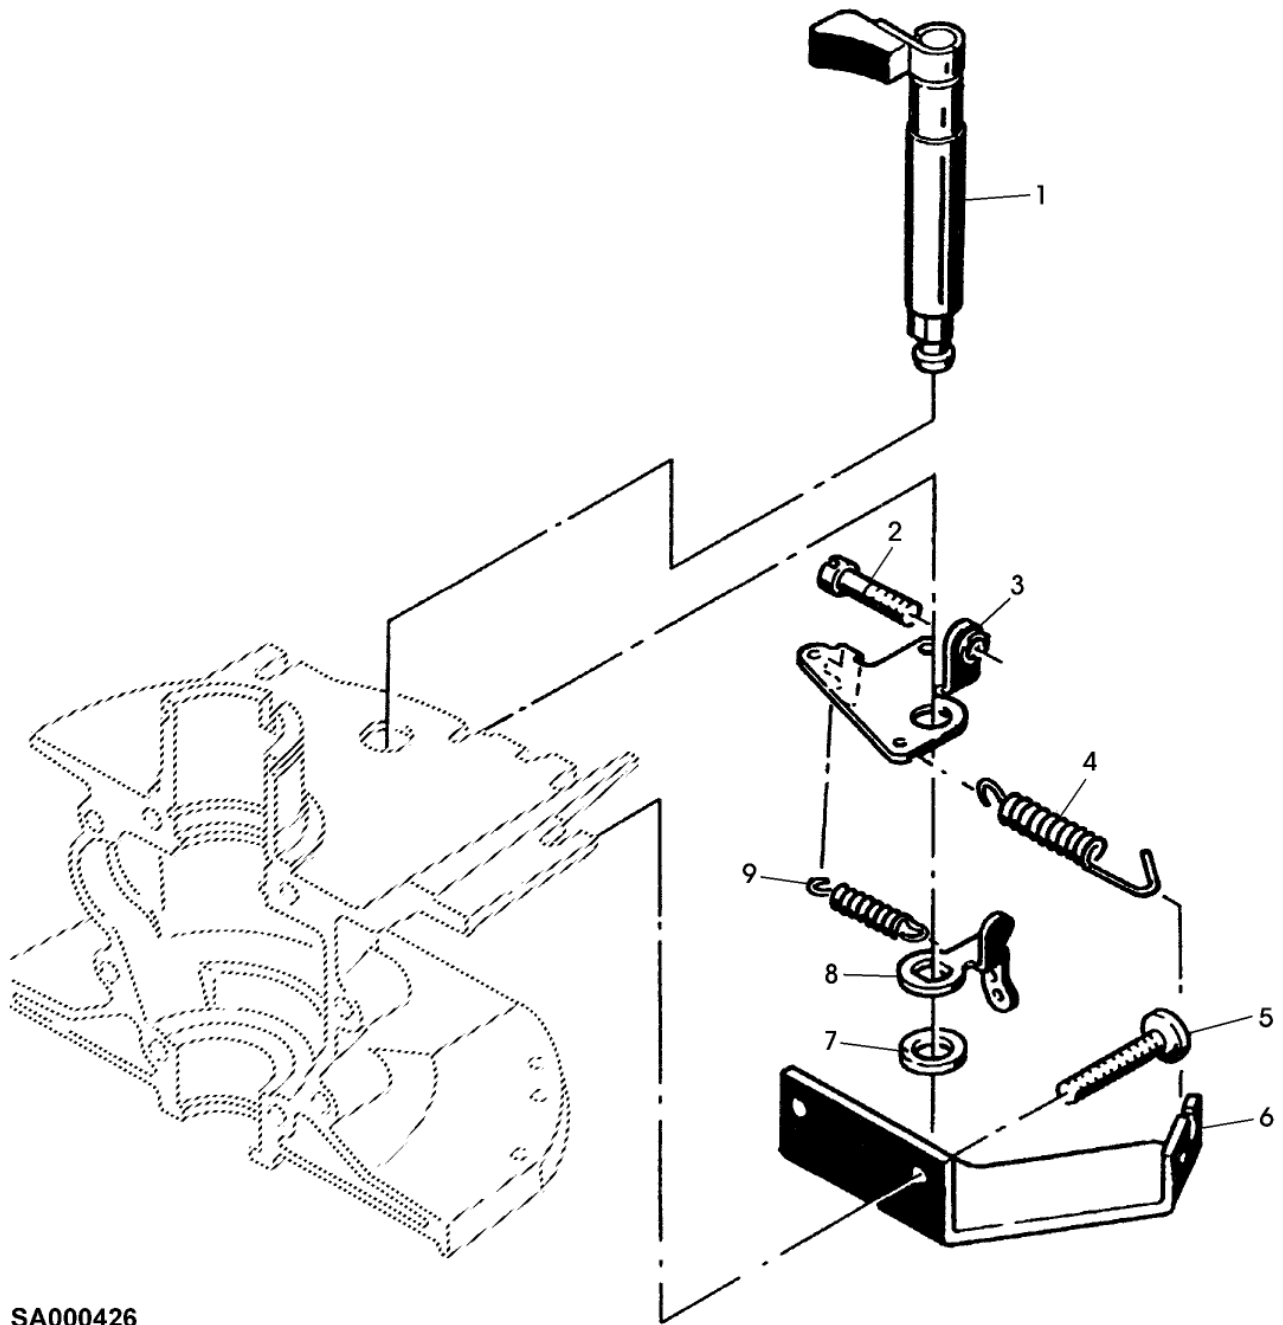

(A) SIEHE EINFUEHRUNGSSEITE 10-9  
(B) ZAPFLAENGE 126,5MM, EINBAUMASS"A" = 80MM

SA000425

Bil d Nr.	Teilenummer	S t k .	BEZEICHNUNG	TI	Bis Modell
1	SA21823	1	LUEFTERHAUBE BLACK,NOIR,SCHWARZ,NERO,NEGRO,SVART		
2	SA21779	1	VERSCHLUSSSCHRAUBE MIX1:100		
3	SA21834	1	STOPFEN 21,5MM		
4	SA21848	3	SECHSKANTSCHRAUBE 5,8X24MM		
5	SA21804	1	DICHTUNG		
6	SA20100	1	DICHTRINGSATZ		
7	SA21852	2	SCHRAUBE M6X40		
8	SA20567	1	RADIALDICHTRING 14X1,6MM		
9	SA20530	1	DICHTRINGSATZ (A)		
10	SA21803	1	DICHTUNG		
11	SA21802	1	DICHTUNG		
12	SA20103	1	SCHWIMMER-SATZ		
13		1	STUETZE		
14	SA20527	1	SCHRAUBE		
15	SA21863	1	LUFTFILTER		
16	SA21474	1	SCHLAUCH LGTH=15MM		
17		1	DECKEL		
18		2	BOLZEN M5X40		
19	SA21870	2	FLUEGELMUTTER M5		
20	SA20126	1	TEILESATZ (A) REP.-SET DUESENSTOCK 0,93MM MIT KENNZIFFER 1,1 AM FLANSCH		