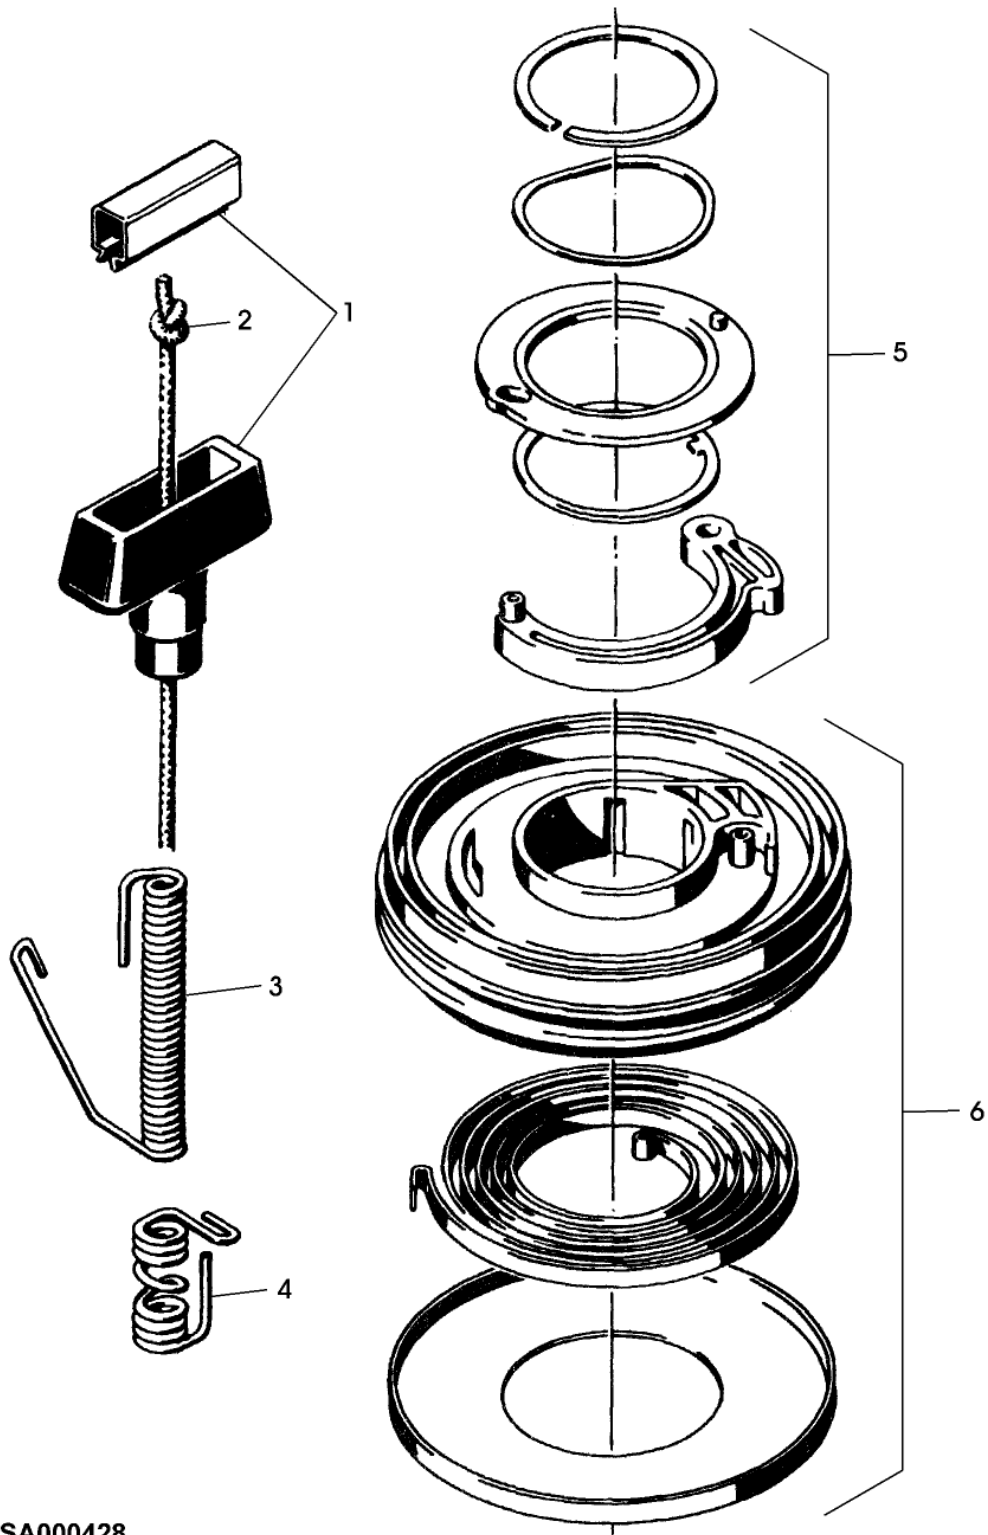

SA000424

Bil d Nr.	Teilenummer	S t k .	BEZEICHNUNG	TI	Bis Modell
1	SA20565	1	KURBELWELLE (B) A=80MM		
2	SA15964	1	FEDERSCHEIBE 4X5MM		
3	SA20148	1	DICHTRINGSATZ		
4	SA20145	1	KUGEL 1/4"		
5	SA21785	1	RADIALDICHTRING 30X37X5MM		
6	SA21786	1	HUELSE		
7	SA21819	1	KOLBEN (A) 60MM		
8	SA21465	2	RING		
9	SA21820	1	RING 60MM		
10	SA21821	1	KOLBENBOLZEN		
11	SA20507	1	NADELLAGER		
12	SA15961	1	KEIL 3X3,7MM		
13	SA20144	1	DICHTRINGSATZ		
14		1	UNTERLEGSSCHEIBE		
15		1	FEDERSCHEIBE		
16		1	MUTTER M10X1		

(A) SIEHE EINFUEHRUNGSSEITE 10-9  
(B) ZAPFLAENGE 126,5MM, EINBAUMASS"A" = 80MM

SA000425

Bil d Nr.	Teilenummer	S t k .	BEZEICHNUNG	TI	Bis Modell
1	SA21823	1	LUEFTERHAUBE BLACK,NOIR,SCHWARZ,NERO,NEGRO,SVART		
2	SA21779	1	VERSCHLUSSSCHRAUBE MIX1:100		
3	SA21834	1	STOPFEN 21,5MM		
4	SA21848	3	SECHSKANTSCHRAUBE 5,8X24MM		
5	SA21804	1	DICHTUNG		
6	SA20100	1	DICHTRINGSATZ		
7	SA21852	2	SCHRAUBE M6X40		
8	SA20567	1	RADIALDICHTRING 14X1,6MM		
9	SA20530	1	DICHTRINGSATZ (A)		
10	SA21803	1	DICHTUNG		
11	SA21802	1	DICHTUNG		
12	SA20103	1	SCHWIMMER-SATZ		
13		1	STUETZE		
14	SA20527	1	SCHRAUBE		
15	SA21863	1	LUFTFILTER		
16	SA21474	1	SCHLAUCH LGTH=15MM		
17		1	DECKEL		
18		2	BOLZEN M5X40		
19	SA21870	2	FLUEGELMUTTER M5		
20	SA20126	1	TEILESATZ (A) REP.-SET DUESENSTOCK 0,93MM MIT KENNZIFFER 1,1 AM FLANSCH		

SA000426

Bil d Nr.	Teilenummer	S t k .	BEZEICHNUNG	TI	Bis Modell
1	SA20569	1	WELLE		
2	SA20574	1	NICHT MEHR LIEFERBAR		
3	SA20580	1	HEBEL		
4	SA20581	1	ZUGFEDER		
5	SA20404	2	SCHRAUBE M6X16		
6	SA20585	1	ABSTUETZUNG		
7	SA20589	1	SCHEIBE 12,1X17X3MM		
8	SA20593	1	HANDBREMSHEBEL		
9	SA20396	1	ZUGFEDER		

SA000428

Bil d Nr.	Teilenummer	S t k .	BEZEICHNUNG	TI	Bis Modell
1	SA20595	1	GRIFF		
2	SA21829	1	SEIL (A) LGTH=1550MM		
	SA21830	1	SEIL (B) LGTH=2150MM		
3	SA20054	1	FUEHRUNG (B)		
4	SA21837	1	FUEHRUNG (A)		
5	SA20069	1	DICHTRINGSATZ		
6	SA20073	1	RIEMENSCHLEIBE W/SA21830 OR SA21829 (A) FUER AXIALSTART (B) FUER RADIALSTART		