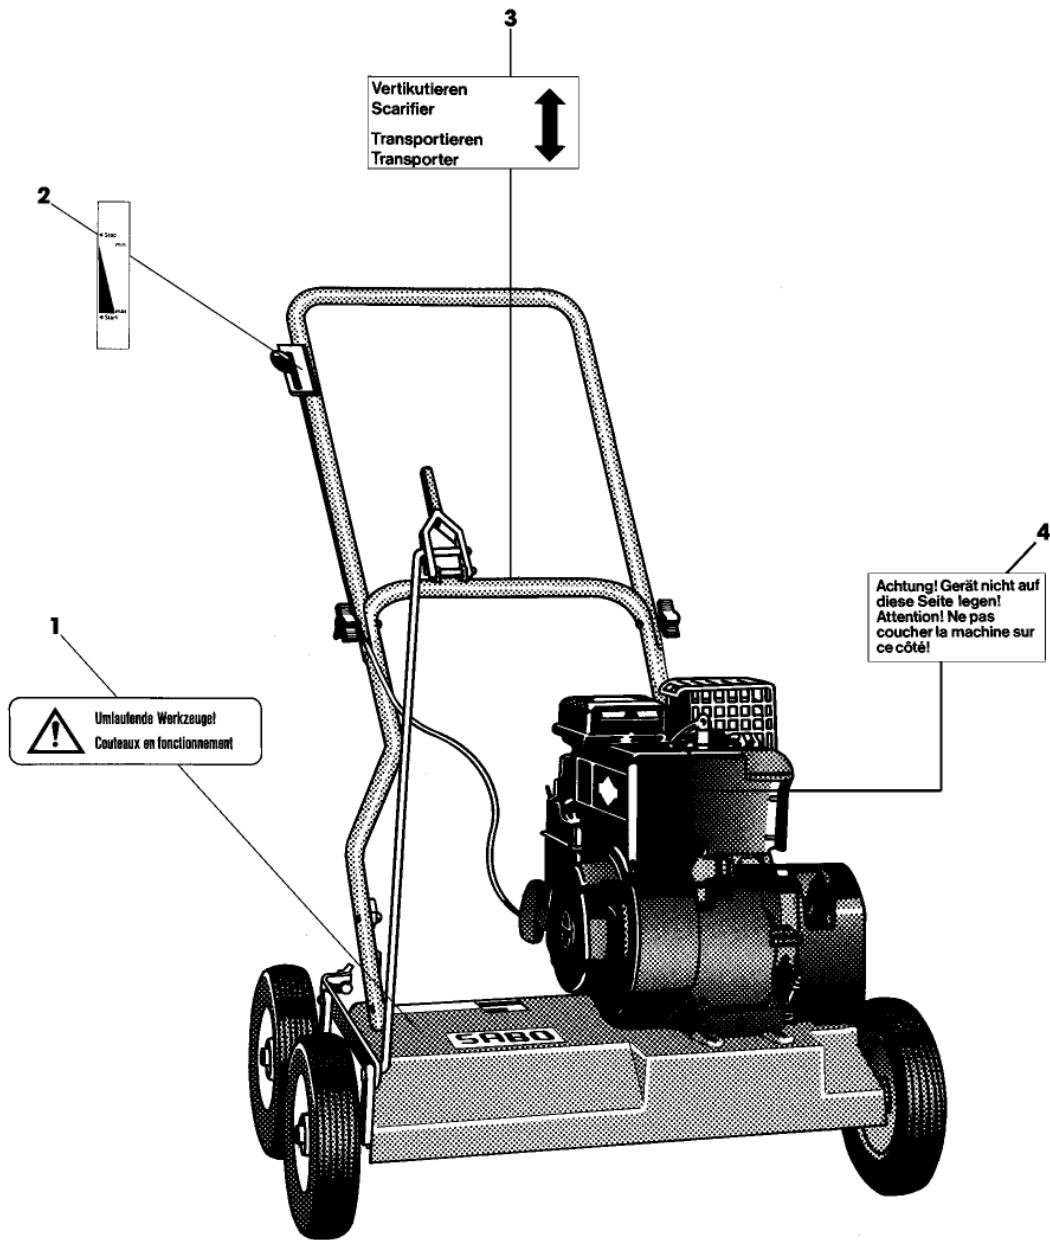

SA000920

Bil d Nr.	Teilenummer	S t k .	BEZEICHNUNG	TI	Bis Modell
1	SA19044	1	AUFKLEBER		
2	SA12642	1	AUFKLEBER		
3	SA18851	1	AUFKLEBER		
4	SA12165	1	AUFKLEBER