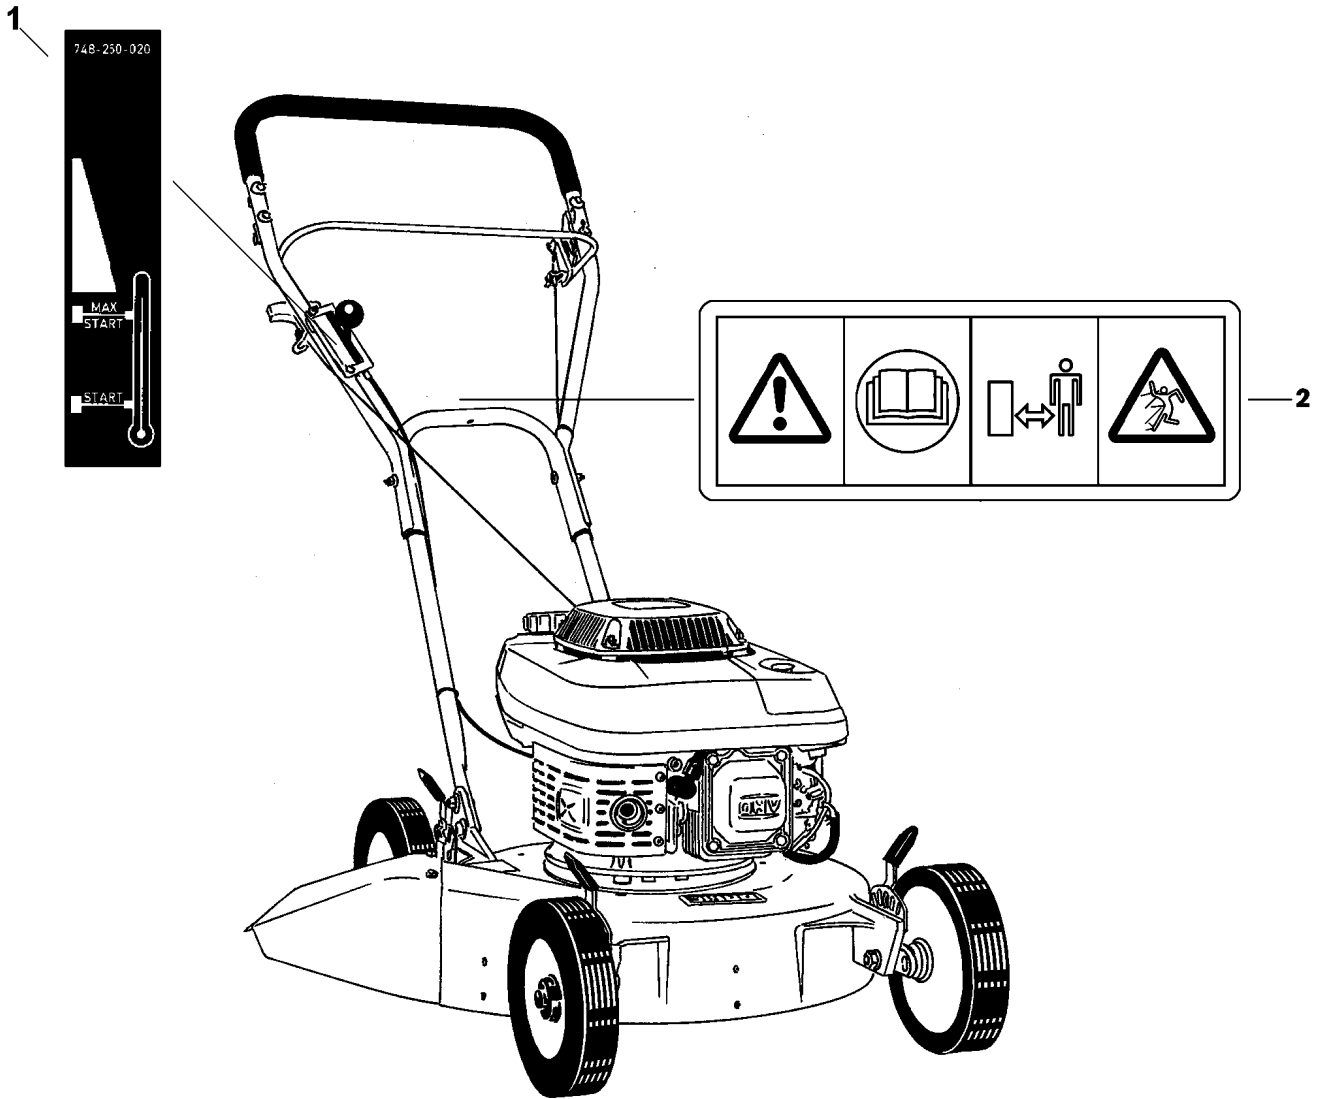

SA000573

TEIL	STCK.NR	BEZEICHNUNG	STCK.	SER-NR.-	-SER-NR.	BEMERKUNG
1	SA34425	AUFKLEBER	1			
2	SA34669	AUFKLEBER	1