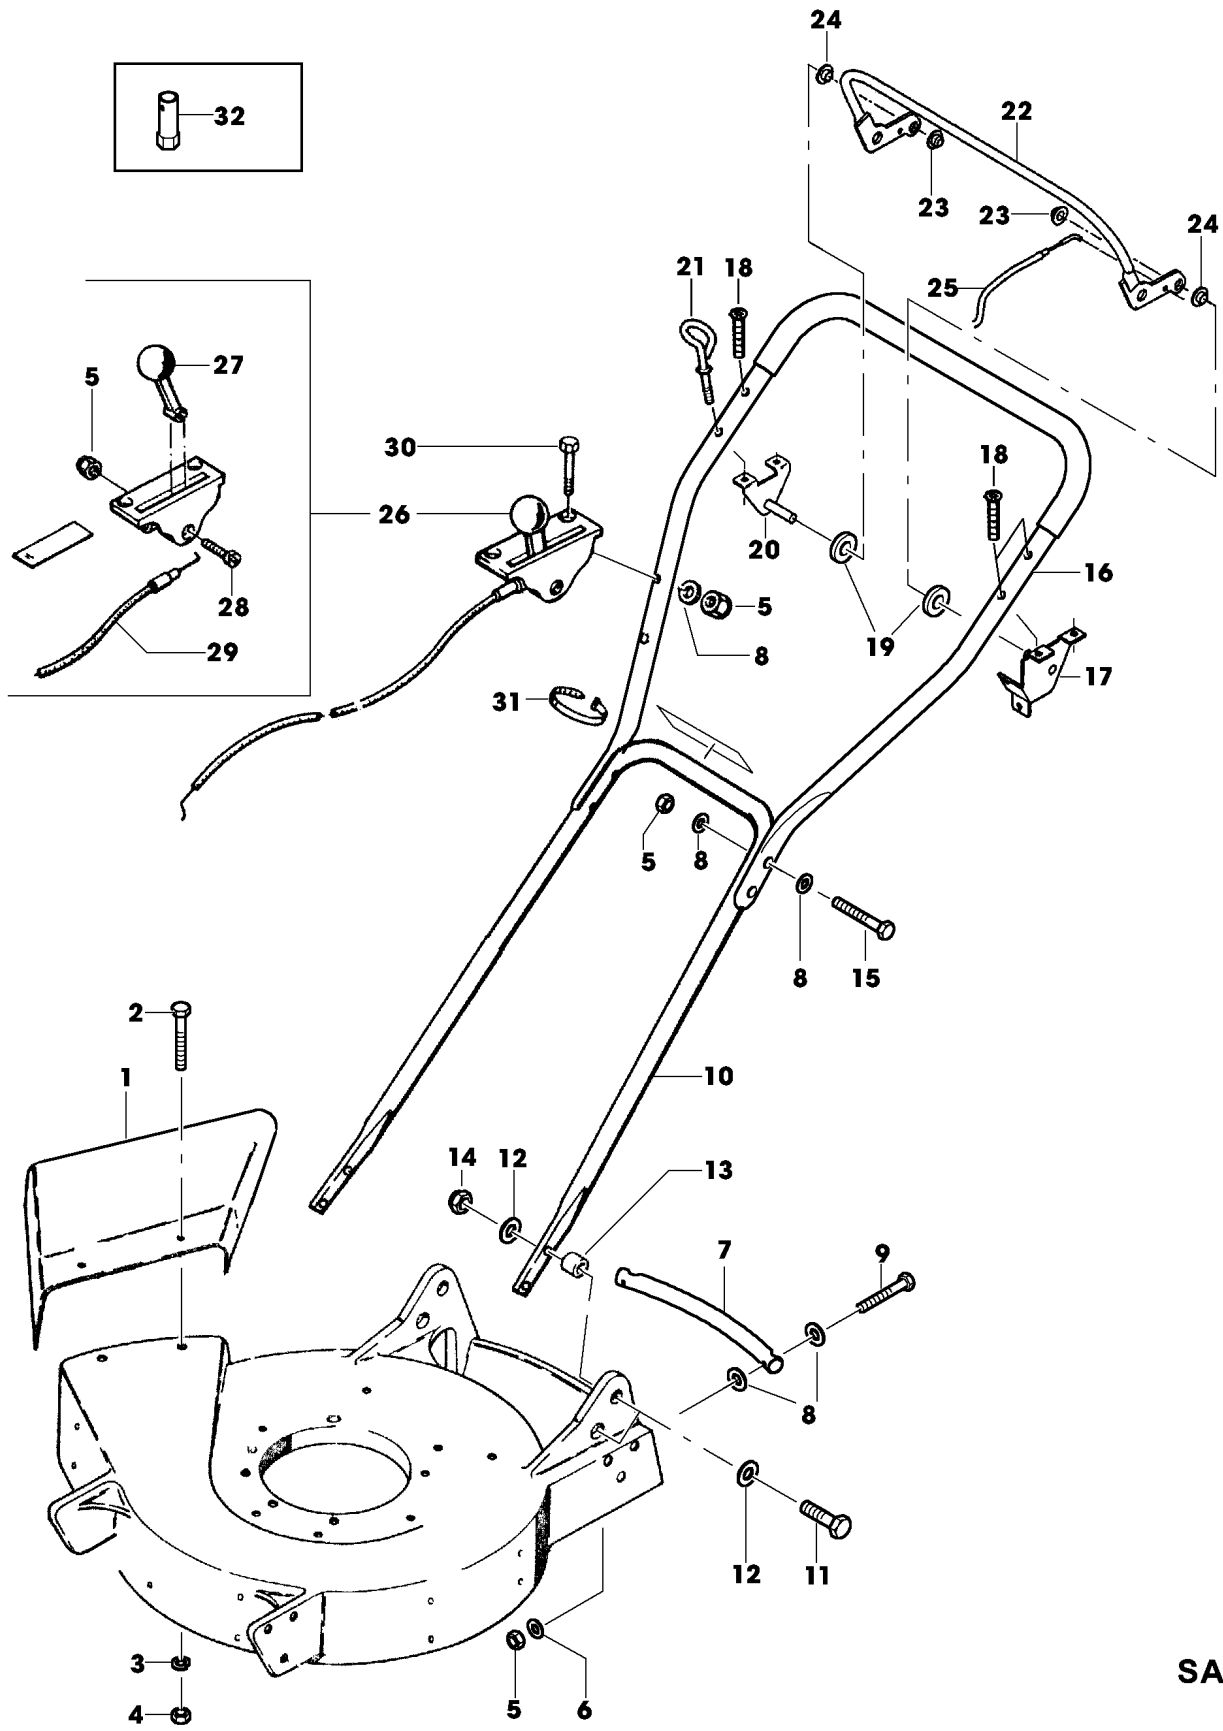

SA002198

TEIL	STCK.NR	BEZEICHNUNG	STCK.	SER-NR.-	-SER-NR.	BEMERKUNG
1	SA35227	BENZINMOTOR	1			KAWASAKI FC 150 V, MODEL ES67
2	SA35944	VORFILTER	1			
	SA35945	LUFTFILTER	1			PAPER
3	SA32641	ZUENDKERZE	1			
4	LG690798	KLEMME	1			(SUB FOR SA26799)
5	LG691044	SCHRAUBE	1			(SUB FOR SA26798)
6	SA15967	KEIL	1			4X6,5
7	SA36230	DISTANZSTÜCK	1		000705	
8	SA12788	DISTANZSTÜCK	1			
9	SAA12060	GEHAEUSE	1			
10	SA15385	SECHSKANTSCHRAUBE	3		000705	M8X55
	SA15385	SECHSKANTSCHRAUBE	4	000706		M8X55
11	SA15203	UNTERLEGSCHIEBE	3		000705	(A) 8,4
	SA15203	UNTERLEGSCHIEBE	4	000706		(A) 8,4
12	14M7327	SICHERUNGSMUTTER	3		000705	M8 (SUB FOR SA11998)
	14M7327	SICHERUNGSMUTTER	4	000706		M8 (SUB FOR SA11998)
13	SA34540	NIET	16			(SUB FOR SA11019)
14	SA12061	SICHERUNGSBLECH	1			
15	SAA11860	FLANSCH	1			
16	SA15739	SPRENGRING	1			31X1,5
17	SA11896	UNTERLEGSCHIEBE	1			
18	SAA11114	DRUCKFEDER	1			
19	SA11111	DRUCKSCHIEBE	1			
20	SA11861	FLANSCH	1			
21	SA15821	KERBSTIFT	1			2,5X12
22	SAA11113	BELAG	2			(A)
23	SAA12110	MÄHBALKEN	1			
24	SA11863	FLANSCH	1			
25	SA37178	FEDERRING	1			(A) S10 (SUB FOR SA15241)
26	SA11868	SCHRAUBE	1			UNF 3/8X38,
27	SA16834	STELLRING	4	000706		
		(A) WERDEN NUR NOCH IN PACKMENGEN DELIEFERT				

**SA000563**

TEIL	STCK.NR	BEZEICHNUNG	STCK.	SER-NR.-	-SER-NR.	BEMERKUNG
1	SAA13858	HEBEL	2			ASSY, FRONT RH, REAR LH, INCL KEYS 3, 4, 5, 6, 7, 8, 9, 10
2	SAA13856	HEBEL	2			ASSY, FRONT LH, REAR RH, INCL KEYS 3, 4, 5, 6, 8, 9, 10, 11
3	SA10853	ISOLIERSCHLAUCH	2			
4	SA11890	HEBEL	2			
5	SA10852	BOLZEN	2			
6	SA10856	TELLERFEDER	2			
7	SA13857	ACHSSCHENKEL	2			
8	SA11893	SCHEIBE	2			
9	SA10850	SEGMENT	2			
10	SA11248	SCHEIBE	2			
11	SA13859	ACHSSCHENKEL	2			
12	SA12623	KAPPE	4			
13	SA36550	RAD KPL. MIT BEREIFUNG	4			(SUB FOR SA13851)
14	SA31248	SCHEIBE	4			
15	SA12624	MUTTER	4			
16	SA15234	FEDERRING	4			(A) A10
17	SA15415	MUTTER	4			M10
		(A) WERDEN NUR NOCH IN PACKMENGEN GELIEFERT				