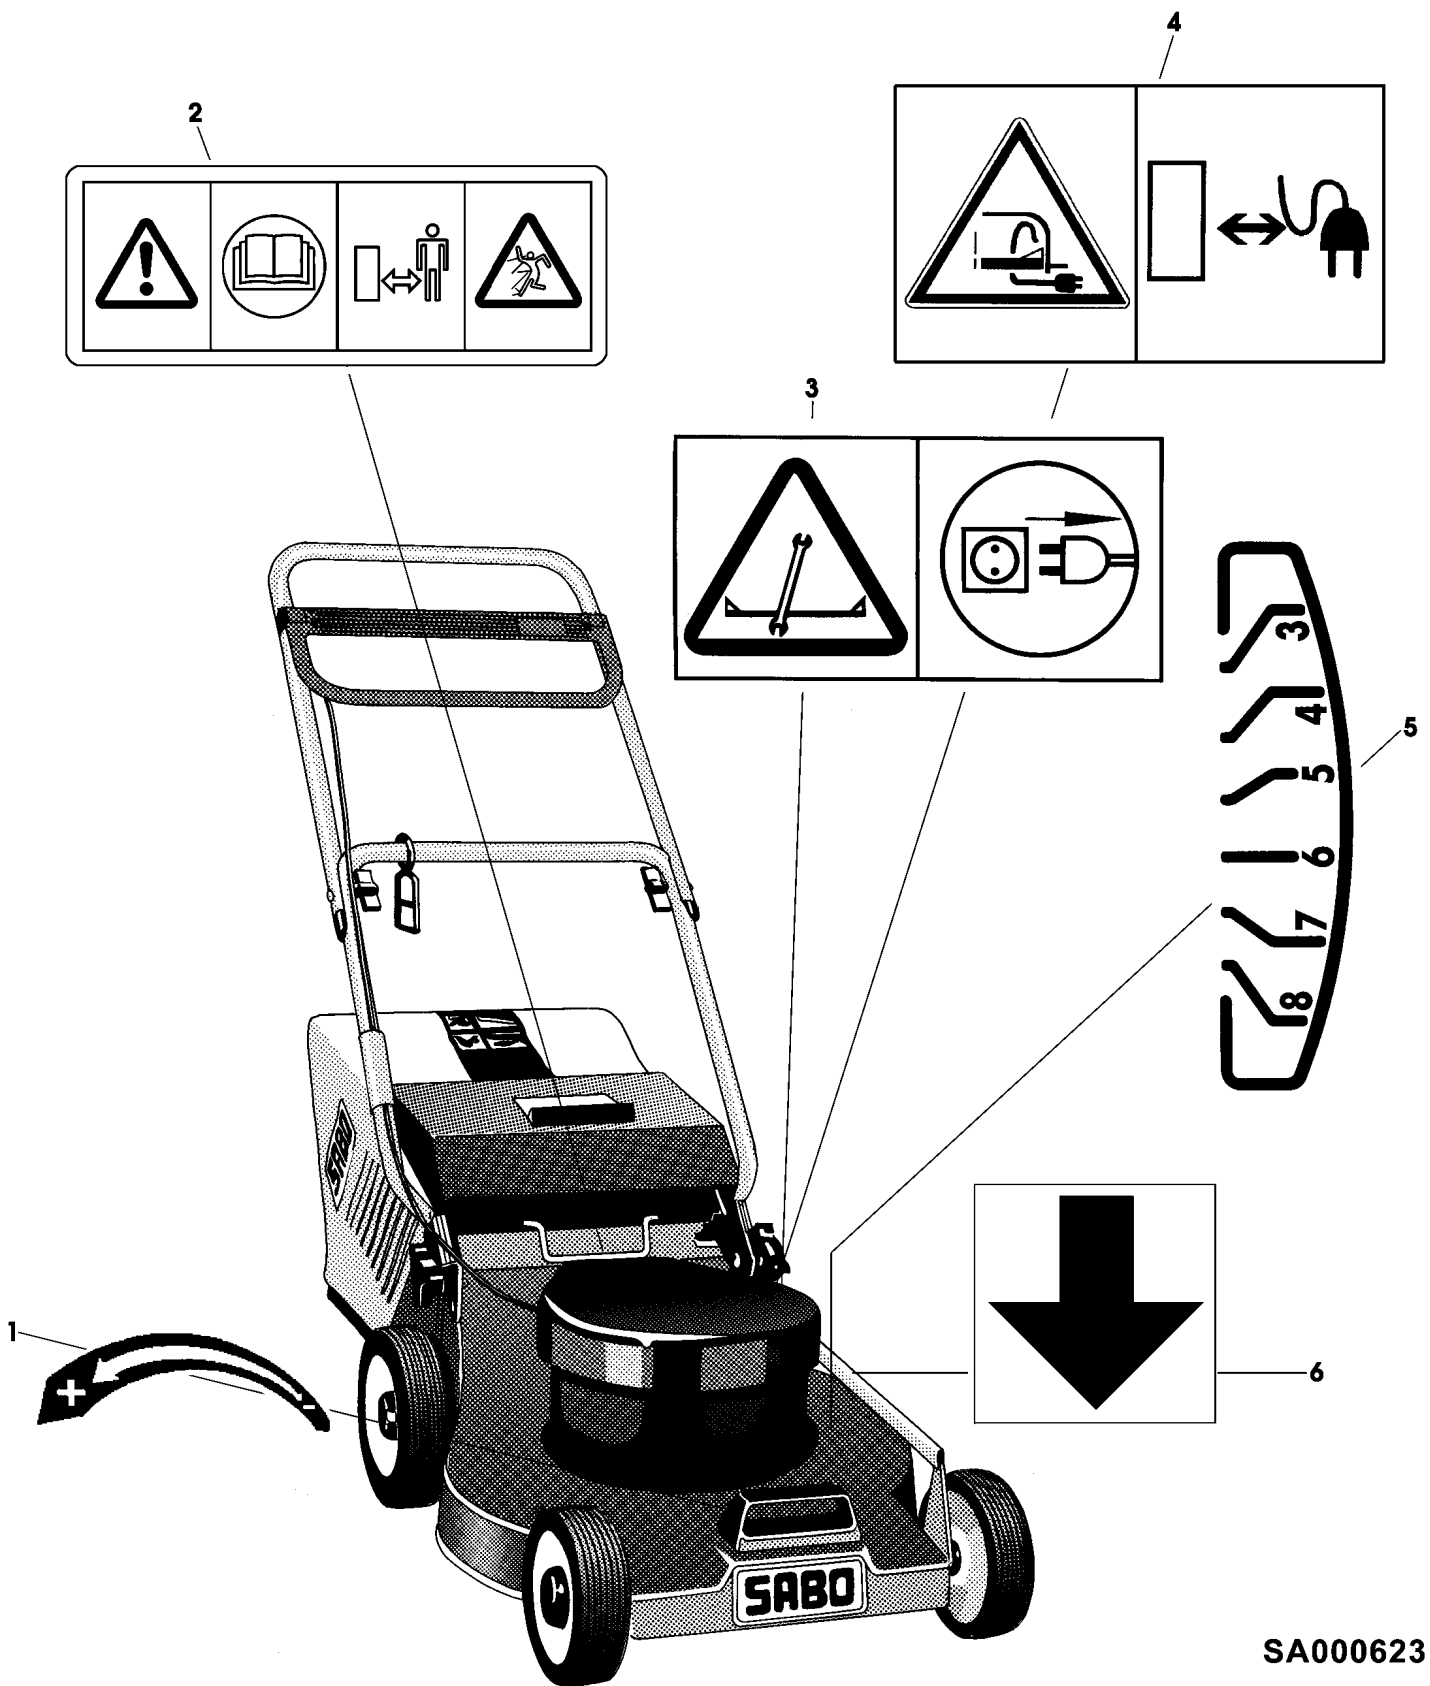

SA000623

TEIL	STCK.NR	BEZEICHNUNG	STCK.	SER-NR.-	-SER-NR.	BEMERKUNG
1	SA16350	AUFKLEBER	1			
2	SA34669	AUFKLEBER	1			
3	SA34768	AUFKLEBER	1			
4	SA34769	AUFKLEBER	1			6 L
5	SA16352	AUFKLEBER	1			
6	SA13820	AUFKLEBER	1