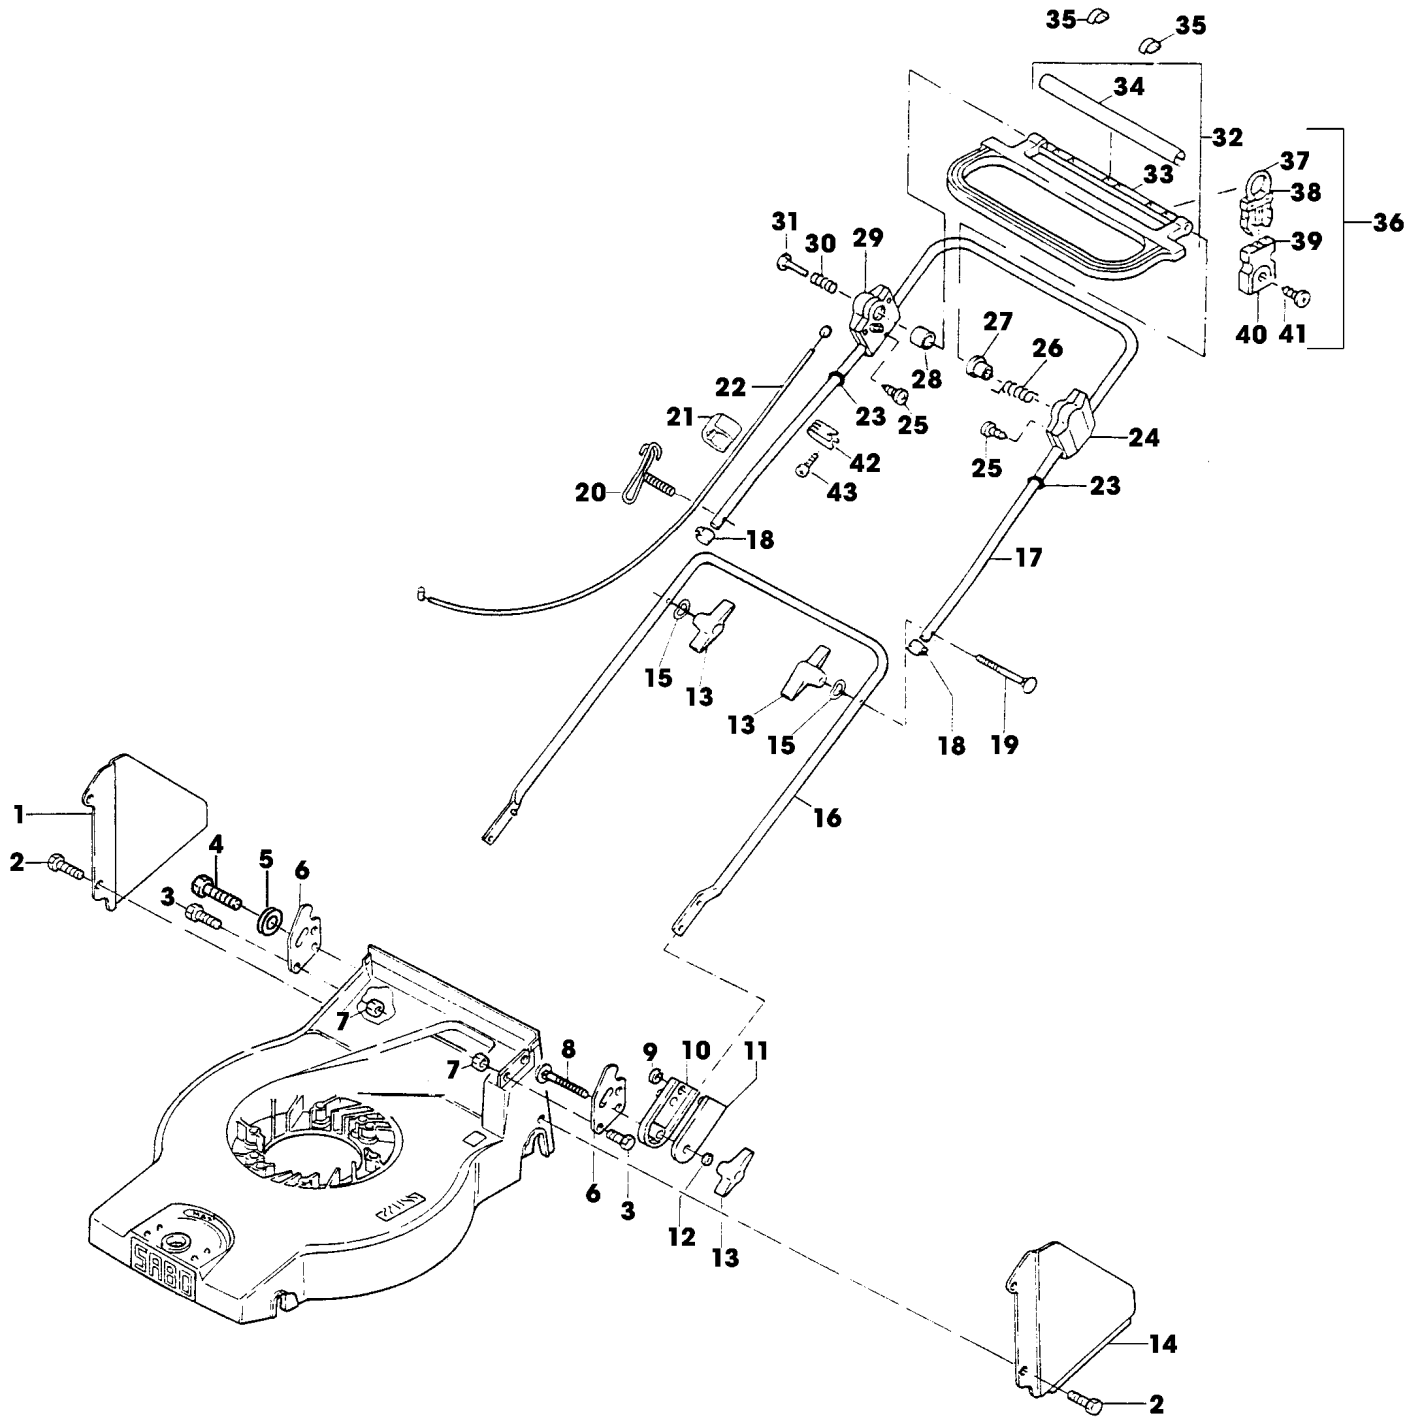

SA000525

43-ESH STANDARD TURBOSTAR EDV-NR.SA285, SERIEN NR. (xxxxxx-) - VORDER- UND HINTERACHSE

TEIL	STCK.NR	BEZEICHNUNG	STCK.	SER-NR.-	-SER-NR.	BEMERKUNG
1	SA15168	GRIFF	1			
2	SA15169	FEDER	1			
3	SAA11251	KUGELLAGER	1			
4	SA15691	SPRENGRING	1			9
5	SA15170	SCHALTKONSOLE	1			
6	SA15171	ACHSE	1			FRONT
7	SA36388	KLEMME	4			(SUB FOR SA15174)
8	SA29854	SCHRAUBE	4			(A) M5X12
9	SA15172	ACHSE	1			REAR
10	SA15173	VERBINDUNGSSTANGE	1			
11	SA15191	ANSCHLAG	1			
12	SA17006	BOLZEN	2			6H11X13,5
13	H120499	FEDERMUTTER	2			(SUB FOR SA31710)
14	SA35229	UNTERLEGSCHIEBE	4			FRONT
	SA15198	SCHIEBE	2			REAR
15	SA34075	RAD KPL. MIT BEREIFUNG	2			(B)
16	SA33229	KUGELLAGER	8			
17	SA15213	UNTERLEGSCHIEBE	4			(A) A8,4
18	14M7327	SICHERUNGSMUTTER	4			(A) M8 (SUB FOR SA11998)
19	SA34393	KAPPE	2			
20	SA35401	RAD	2			ASSY FRONT, 150 MM
21	SA34392	RAD KPL. MIT BEREIFUNG	2			(C)
22	SA36555	DECKEL	2			(SUB FOR SA33231)
23	SAA35403	RAD	2			ASSY REAR, 180 MM
		(A) WERDEN NUR NOCH IN PACKMENGEN GELIEFERT				
		(B) WENN BESTAND AUFGEBRAUCHT BESTELLE BAUGRUPPE SA35401				
		(C) WENN BESTAND AUFGEBRAUCHT BESTELLE BAUGRUPPE SAA35403				