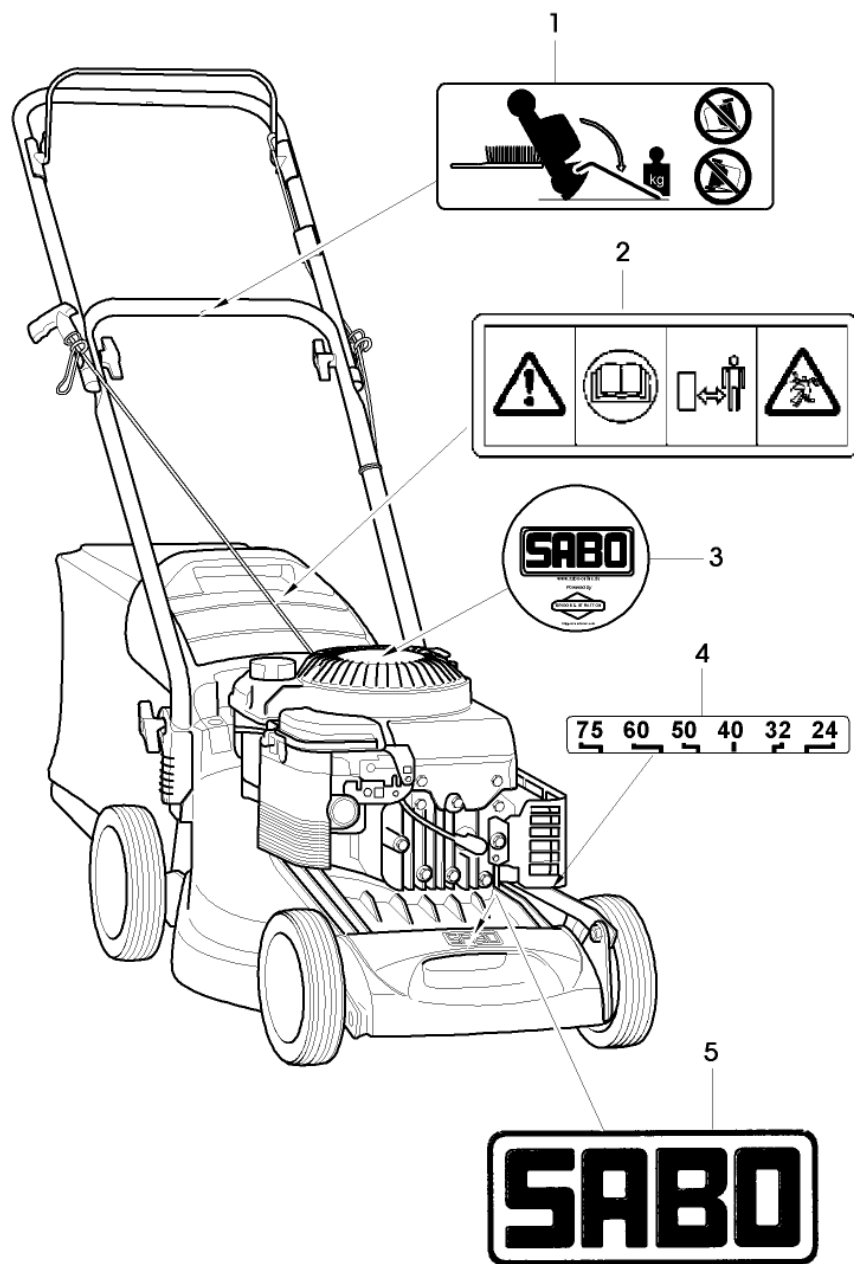

SA004435

Bil d Nr.	Teilenummer	S t k .	BEZEICHNUNG	TI	Bis Modell
1	SA37470	1	AUFKLEBER		
2	SA37528	1	AUFKLEBER		
3	SA36657	1	AUFKLEBER		
4	SA37442	1	AUFKLEBER		
5	SA37276	1	AUFKLEBER