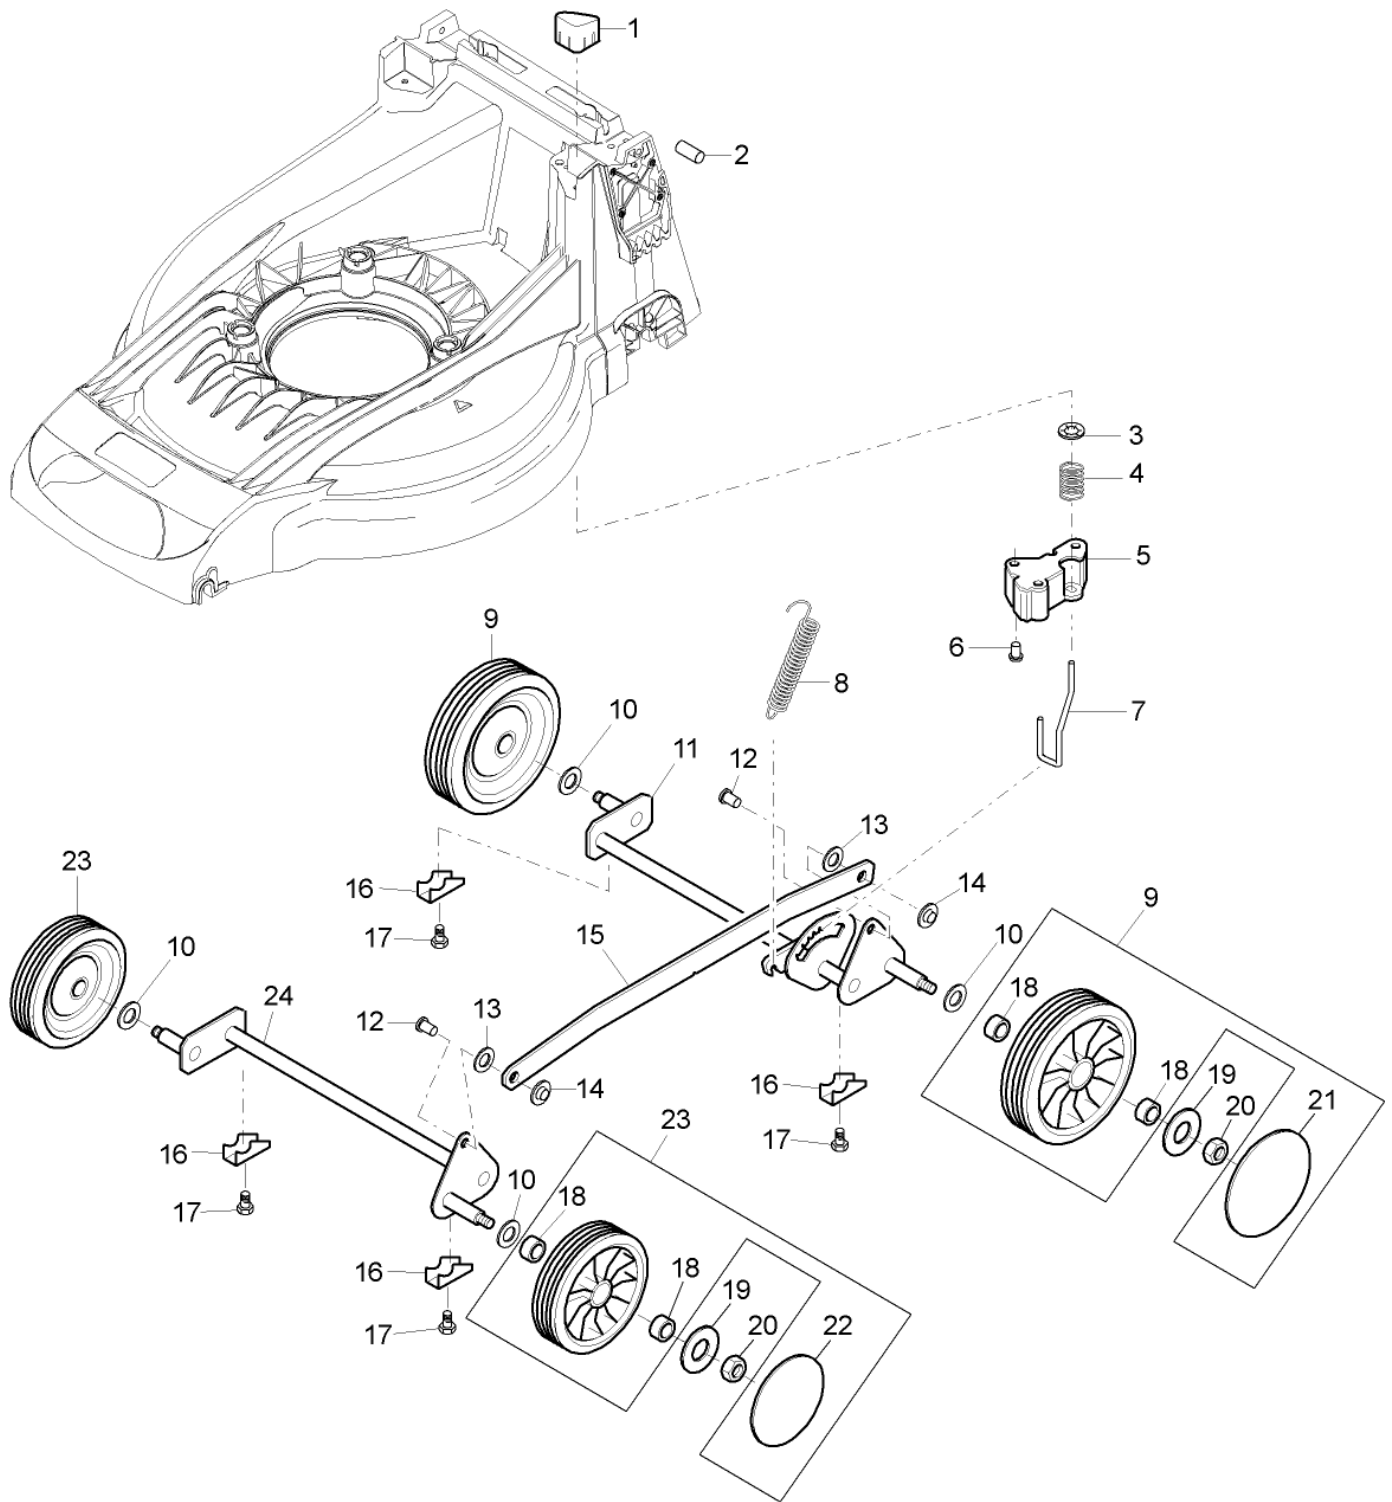

Bil d Nr.	Teilenummer	S t k .	BEZEICHNUNG	TI	Bis Modell
1	SAA11150	1	BENZINMOTOR		
2	14M7327	3	SICHERUNGSMUTTER SUB FOR SA11998		
3		1	FILTEREINSATZ ORDER 798452 by Briggs and Stratton		
4	SA15967	1	KEIL 4 x 6.5		
5	SA26589	1	ZÜNDKERZE		
6	SA31264	3	SCHRAUBE M5 x 16		
7	SA37304	1	LÜFTER		
8	SA37626	1	FLANSCH		
9	SA34368	1	SCHEIBE		
10	SAA13349	1	MESSER		
11	SA35170	1	SCHEIBE		
12	SA34499	1	SCHEIBE		
13	SA11866	1	SCHRAUBE NF3/8 x 44.4		
14	SA15308	3	SECHSKANTSCHRAUBE M8 x 50		
15	SA15213	3	UNTERLEGSCHNEIBE A8.4		
16	SA33975	6	SCHRAUBE KB40 x 35-Torx T20		
17	SAA11027	1	SCHUTZ		
18	SAA13150	1	MÄHGEHÄUSE INCLUDES SAA11027 AND (6) SA33975; ASSY		
20	SAU13467	1	SCHUTZ		
21	SA575	1	MULCHKIT (A) (A) NICHT ABGEBILDET		

Bil d Nr.	Teilenummer	S t k .	BEZEICHNUNG	TI	Bis Modell
1	SA37281	1	DRUCKKNOPF		
2	SA37446	1	LAGERNADEL 8H8 x 45		
3	SA12973	1	FEDERMUTTER (A) D6		
4	SA37312	1	DRUCKFEDER		
5	SA37337	1	FÜHRUNG		
6	SA37452	3	SCHRAUBE K60 x 20		
7	SA37280	1	VERRIEGELUNG		
8	SA37279	1	FEDER		
9	SAA37313	2	RAD KPL. MIT BEREIFUNG 180 mm		
10	SA35229	4	UNTERLEGSCHIEBE		
11	SAA10998	1	HINTERACHSE Rear		
12	SAU12686	2	BOLZEN		
13	SA36666	2	DISTANZSCHEIBE 11.5 x 6.3 x 0.5		
14	SAU12674	2	SPRENGRING 6S x N 59		
15	SA37283	1	VERBINDUNGSSTANGE		
16	SA36388	4	KLEMME		
17	SA37450	4	SCHRAUBE K45 x 19		
18	SA33229	8	KUGELLAGER		
19	SA15213	4	UNTERLEGSCHIEBE (A) A8.4		
20	14M7327	4	SICHERUNGSMUTTER (A) SUB FOR SA11998		
21	SA37314	2	DECKEL 180 mm		
22	SA37285	2	DECKEL 150 mm		
23	SAA13272	2	RAD KPL. MIT BEREIFUNG 150 mm		
24	SAA10997	1	VORDERACHSE Front (A) NUR IN PACKMENGEN LIEFERBAR		

Bil d Nr.	Teilenummer	S t k .	BEZEICHNUNG	TI	Bis Modell
1	SA12987	2	SECHSKANTSCHRAUBE M6 x 55		
2	SA31261	1	FEDER LH		
3	SA36640	2	BÜCHSE		
4	SA11397	1	FEDER RH		
5	SAA37383	1	KLAPPE		
6	SA37489	4	SCHRAUBE M6 x 35		
7	SA37282	1	GRIFF		
8	SA37298	1	GRASFANGBEHÄLTER		
9	SAA37296	1	HALTER		
10	SA37297	1	RUTSCHE		