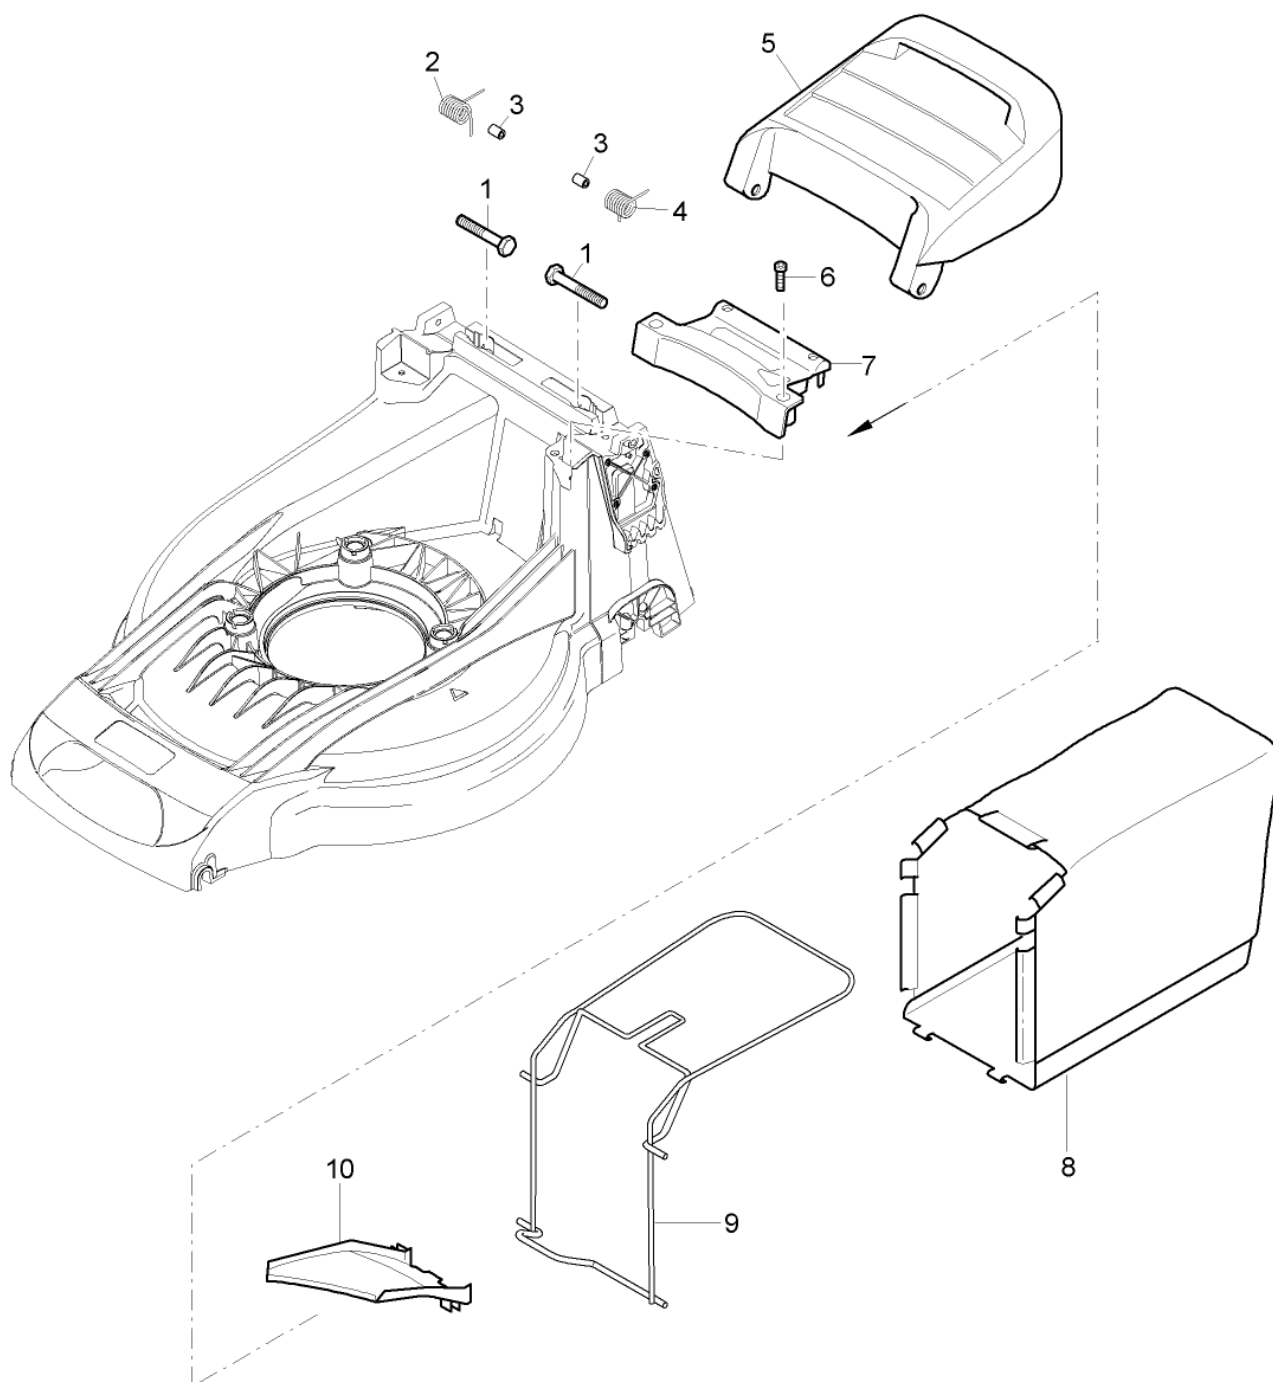

Bil d Nr.	Teilenummer	S t k .	BEZEICHNUNG	TI	Bis Modell
1	SA12987	2	SECHSKANTSCHRAUBE M6 x 55		
2	SA31261	1	FEDER LH		
3	SA36640	2	BÜCHSE		
4	SA11397	1	FEDER RH		
5	SAA37383	1	KLAPPE		
6	SA37489	4	SCHRAUBE M6 x 35		
7	SA37282	1	GRIFF		
8	SA37298	1	GRASFANGBEHÄLTER		
9	SAA37296	1	HALTER		
10	SA37297	1	RUTSCHE