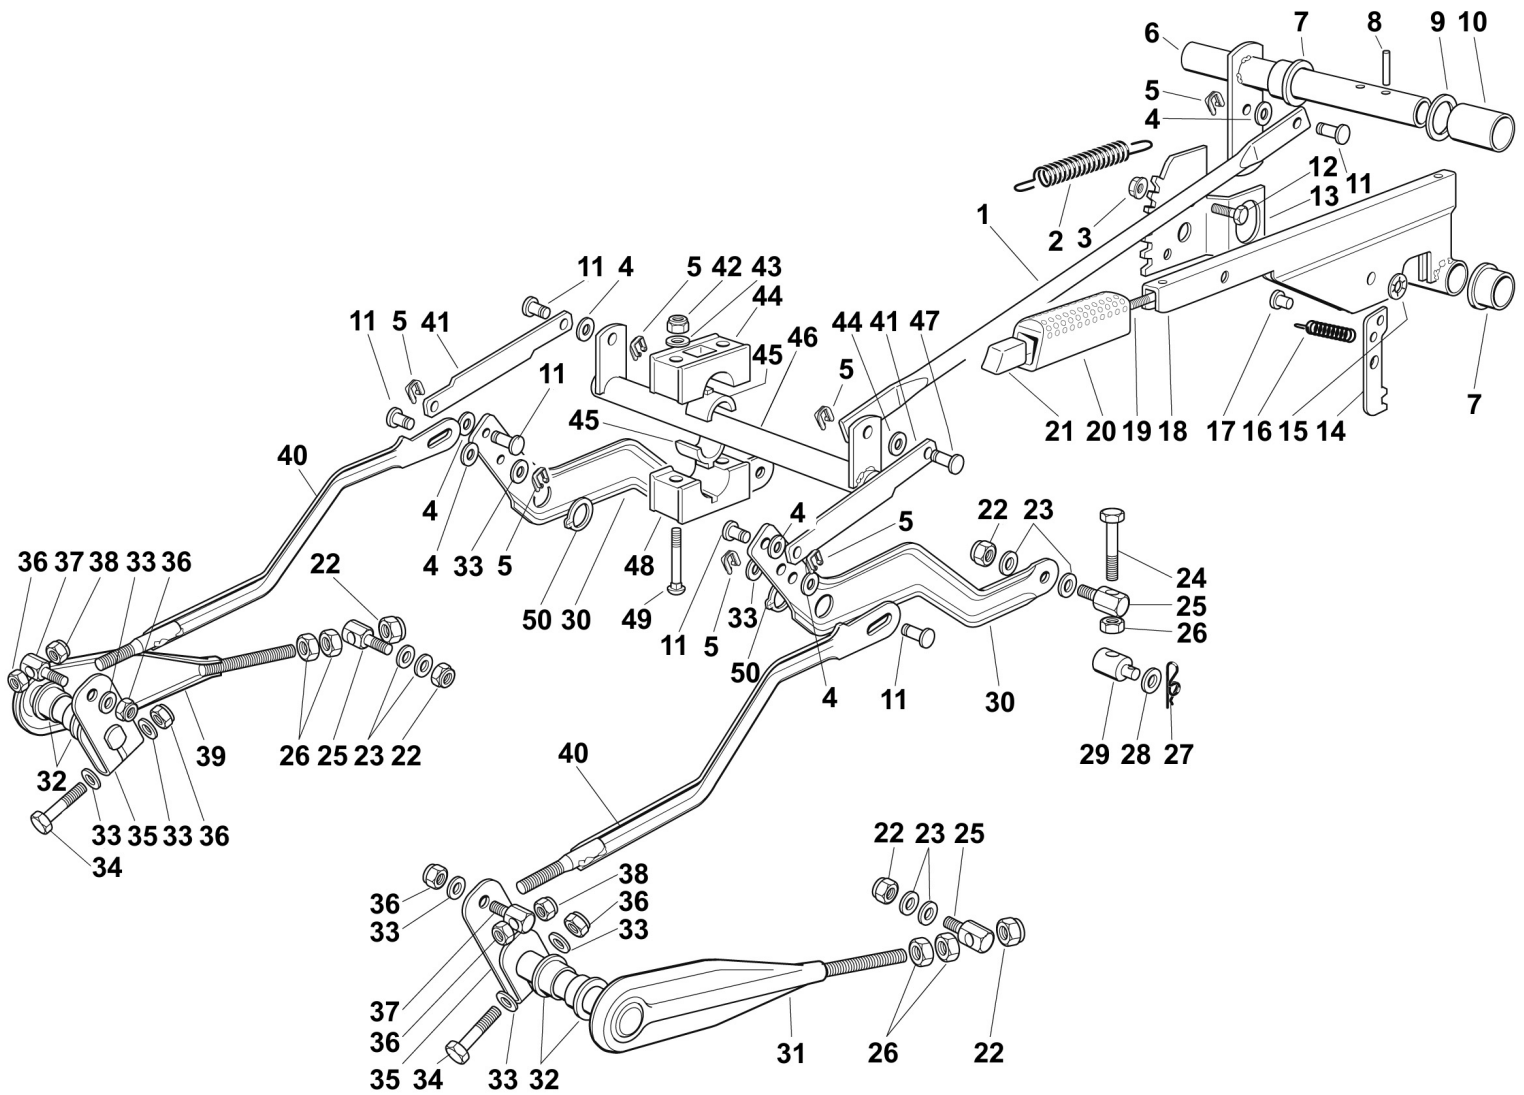

ST000757

TEIL	STCK.NR	BEZEICHNUNG	STCK.	SER-NR.-	-SER-NR.	BEMERKUNG
1	SB82300002/1	HEBEL	1			INCLUDES SB82318139/0 , SB25605000/1 , SB25470901/0 , SB25510011/0 , SB25033002/0 , SB25394536/0 , SB25430208/0 AND SB12604899/0 ; ASSY
2	SB82318139/0	HEBEL	1			
3	SB25605000/1	DRUCKKNOPF	1			
4	SB25470901/0	KLAUE	1			
5	SB25510011/0	STIFT	1			
6	SB25033002/0	STANGE	1			
7	SB25394536/0	KNOPF	1			SUB FOR SB25394504/1
8	SB25430208/0	BLATTFEDER	1			
9	SB12604899/0	UNTERLEGSCHLEIBE	1			
10	SB82000551/0	ACHSE	1			
11	SB22034523/0	BÜCHSE	3			
12	SB25160025/0	DISTANZSTÜCK	1			
13	SB22672153/0	UNTERLEGSCHLEIBE	1			
14	SB12620206/0	STIFT	2			
15	SB25735506/1	SEGMENT	1			
16	19M7162	SECHSKANTSCHRAUBE	2			
17	SB12293201/0	MUTTER	2			M8
18	SB25430218/0	FEDER	1			
19	SB24487998/0	SPLINT	2			
20	SB12523090/0	UNTERLEGSCHLEIBE	2			
21	SB25510070/0	STIFT	2			
22	SB12794980/0	SCHRAUBE	2			
23	SB25670008/1	UNTERLEGSCHLEIBE	8			
24	SB25510056/0	STIFT	4			
25	SB12436050/0	PLATTE	6			
26	SB25510053/0	STIFT	6			
27	SB25670011/0	UNTERLEGSCHLEIBE	6			
28	SB25033071/0	STANGE	2			
29	SB82318155/0	HEBEL	1			RH
30	SB82318157/0	HEBEL	1			LH
31	SB25040605/0	BÜCHSE	4			
32	SB25318161/0	HEBEL	2			
33	19M7691	SECHSKANTSCHRAUBE	2			
34	24M7055	UNTERLEGSCHLEIBE	8			
35	14M7166	SICHERUNGSMUTTER	6			
36	14M7140	MUTTER	6			
37	14M7167	SICHERUNGSMUTTER	6			
38	SB12609255/0	SPRENGRING	2			
39	SB82000477/2	STANGE	2			
40	SB25318153/1	HEBEL	2			
41	SB25510055/1	STIFT	2			SUB FOR SB25510055/0
42	14M7029	MUTTER	2			
43	SB25510048/1	STIFT	1			SUB FOR SB25510048/0
44	SB25318223/0	HEBEL	2			
45	SB82000547/0	ACHSE	1			
46	SB12815240/0	SCHRAUBE	4			
47	SB25547203/0	PLATTE	2			
48	SB25785292/0	STÜTZE	2			
49	14M7165	SICHERUNGSMUTTER	4			