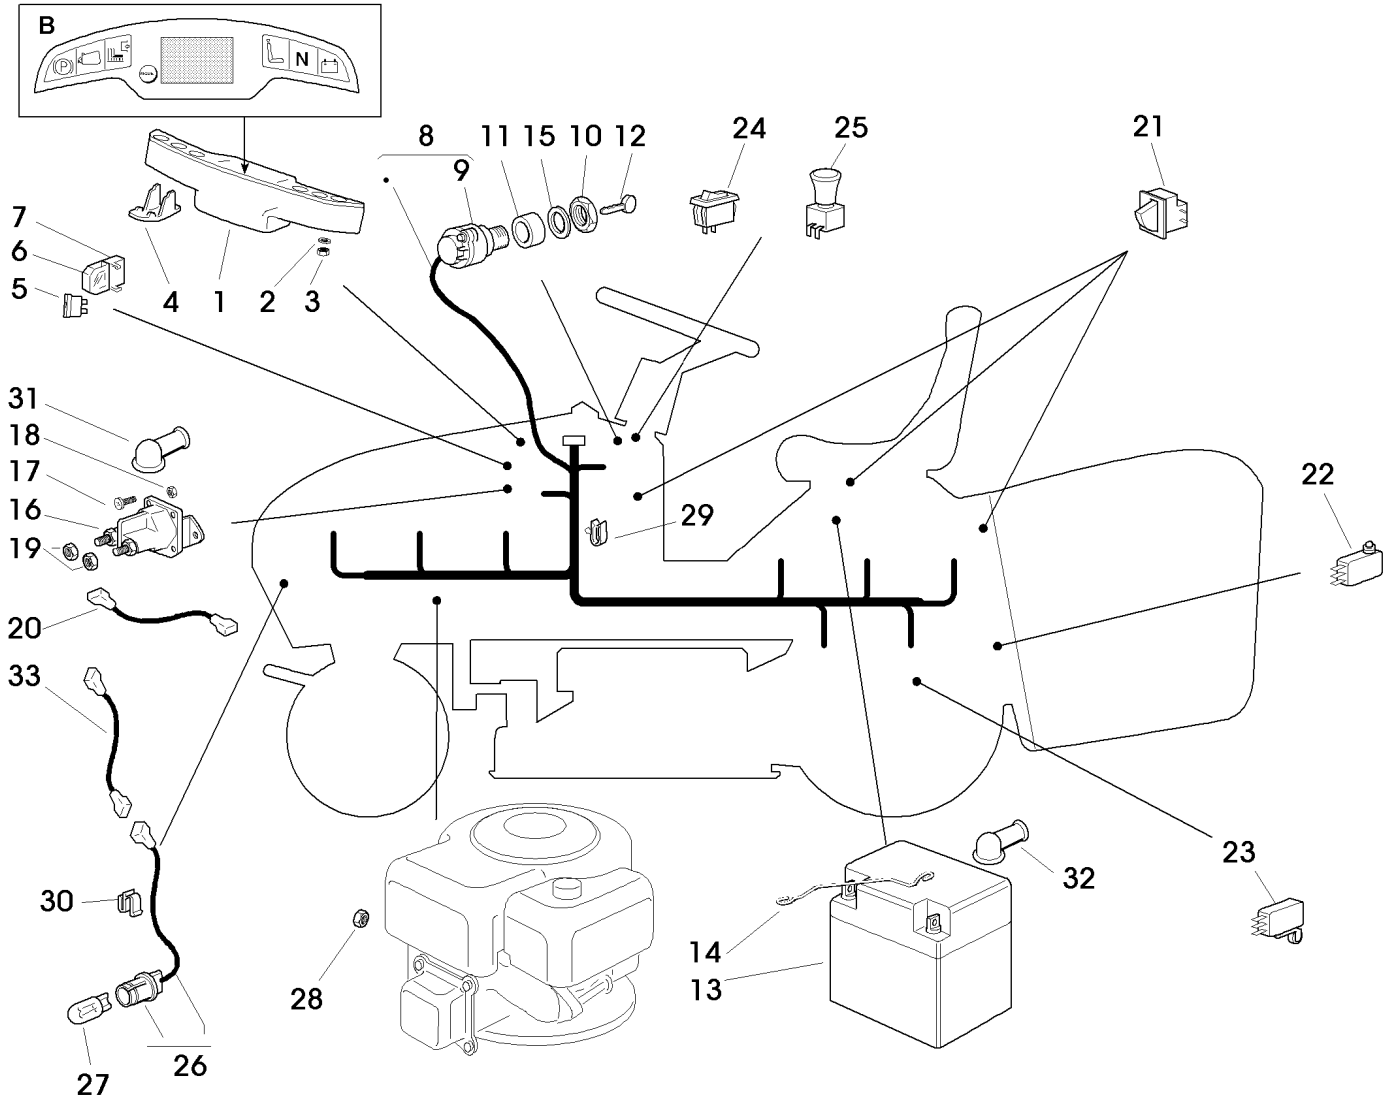

ST000525

TEIL	STCK.NR	BEZEICHNUNG	STCK.	SER-NR.-	-SER-NR.	BEMERKUNG
1		VERBRENNUNGSMOTOR	1			(A) MODEL 31P777; TYPE 0134B1
		LUFTFILTER	1			BRIGGS AND STRATTON ORD NO. 698083 (NON WASHABLE)
		VORFILTER	1			BRIGGS AND STRATTON ORD NO. 697015
	AM125424	ÖLFILTER	1			BRIGGS AND STRATTON ORD NO. 492932S
		ZÜNDKERZE	1			BRIGGS AND STRATTON ORD NO. 491055S
2	SB25869016/1	ROHR	1			
3	SB18375051/1	KABELBINDER	1			NOT AVAILABLE
4	19M7139	SECHSKANTSCHRAUBE	2			
5	SB25598050/0	RAHMENROHR	1			
6	SB18737849/0	EINFÜLLVERSCHLUß	1			
7	SB18401001/1	RADIALDICHRING	1			
8	19M7322	SECHSKANTSCHRAUBE	3			
9	SB12540260/0	UNTERLEGSCHIBE	3			
10	SB12154210/0	SICHERUNGSMUTTER	4			
11	SB12691115/0	SECHSKANTSCHRAUBE	1			
12	SB18738206/0	VERBINDUNGSLIED	1			
13	SB12583500/0	FEDERRING	4			
14	SB12735530/0	SCHRAUBE	2			
15	SB82750004/0	SCHALLDÄMPFER	1			
16	SB12360425/0	MUTTER	2			
17	SB82598009/2	SCHUTZ	1			
18	19M7162	SECHSKANTSCHRAUBE	2			
		(A) ORDER SPARE PARTS AT THE BRIGGS AND STRATTON DEALER				