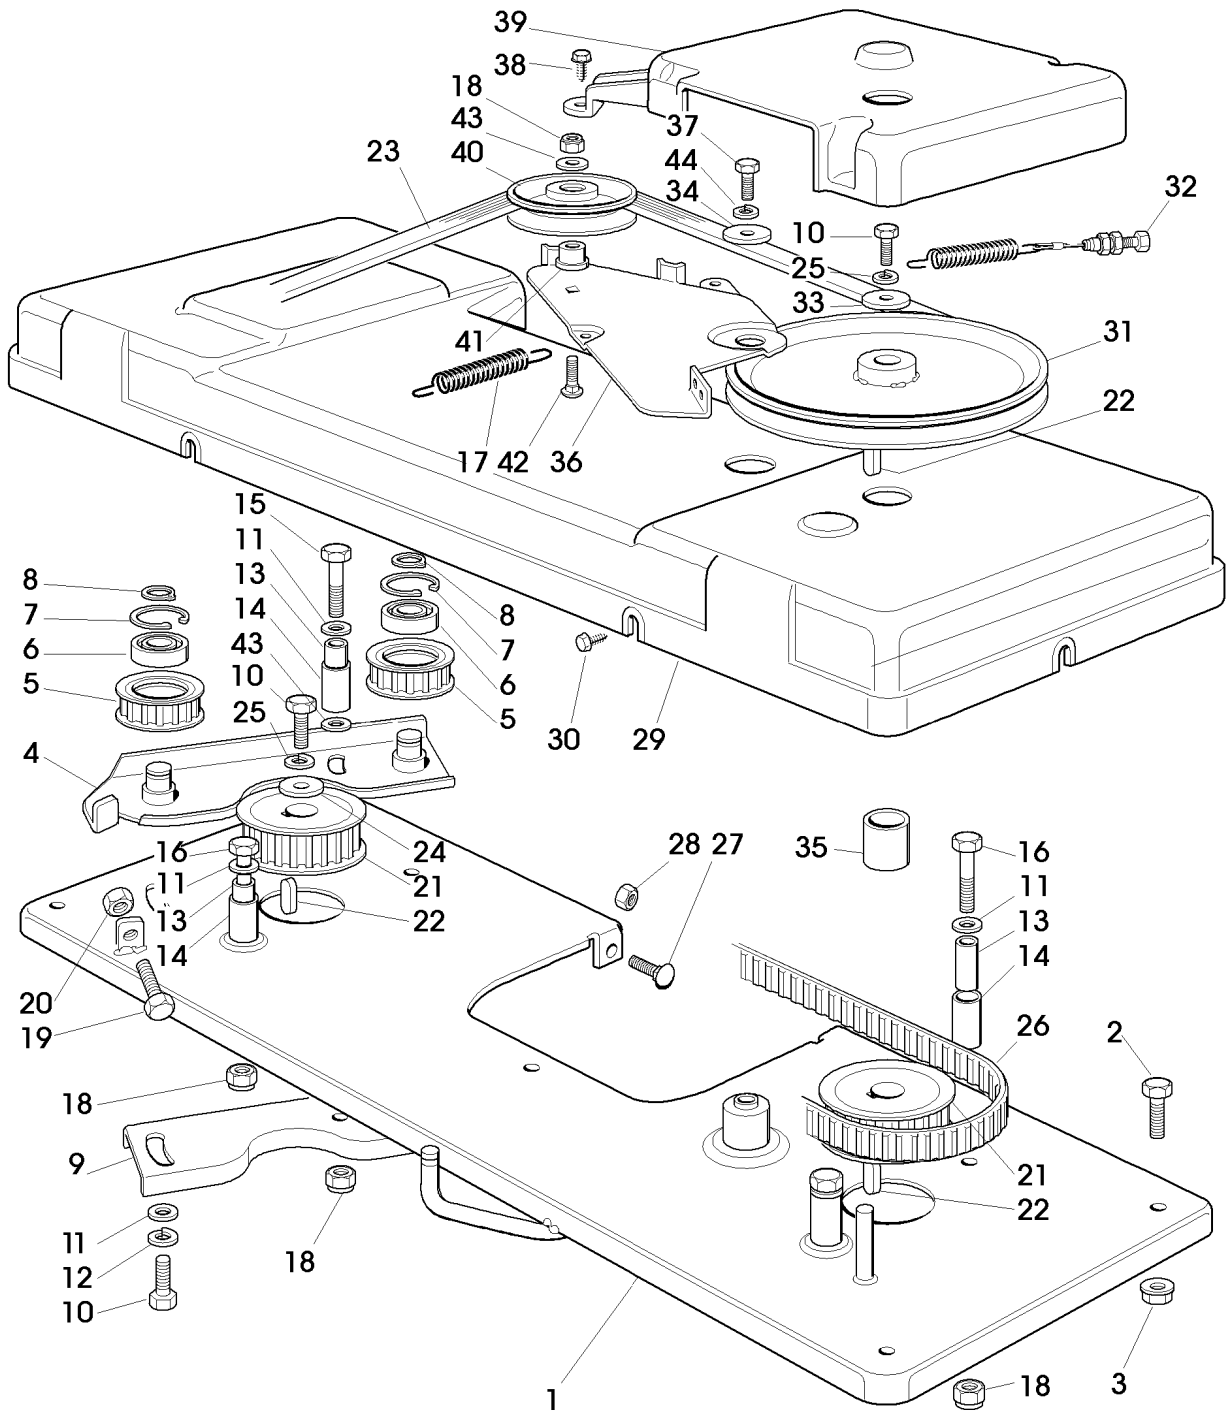

ST000687

TEIL	STCK.NR	BEZEICHNUNG	STCK.	SER-NR.-	-SER-NR.	BEMERKUNG
1	SB82547003/2	PLATTE	1		002010	
	SB82547029/0	PLATTE	1	002011		
2	19M7162	SECHSKANTSCHRAUBE	4			
3	SB12293201/0	MUTTER	4			M8
4	SB82785084/1	STÜTZE	1			
5	SB25601559/1	RIEMENSCHLEIFE	2			
6	SB19216048/0	LAGER	2			SUB FOR SB19216033/1
7	SB12610800/0	SPRENGRING	2			
8	SB12609200/0	SPRENGRING	2			
9	SB25650037/0	VERSTÄRKUNG	1			
10	19M7139	SECHSKANTSCHRAUBE	4			
11	24M7055	UNTERLEGSCHLEIFE	6			
12	SB12583500/0	FEDERRING	2			
13	SB25160003/0	DISTANZSTÜCK	4			
14	SB25038000/0	BÜCHSE	4			
15	19M7691	SECHSKANTSCHRAUBE	1			
16	19M7295	SECHSKANTSCHRAUBE	3			
17	SB25430210/0	BLATTFEDER	1			
18	SB12293201/0	MUTTER	5			M8 SUB FOR 14M7166
19	SB12793900/0	SECHSKANTSCHRAUBE	1			
20	14M7029	MUTTER	1			
21	SB25601560/0	RIEMENSCHLEIFE	2			
22	SB12139480/0	SCHLÜSSEL	3			
23	SB35062811/0	KEILRIEMEN	1			
24	SB25670007/0	UNTERLEGSCHLEIFE	1			
25	SB12583500/0	FEDERRING	2			
26	SB35065600/0	STEUERRIEMEN	1			
27	03M7092	SCHRAUBE	3			
28	SB12292102/0	MUTTER	3			M6
29	SB25060128/0	DECKEL	1		002010	
	SB25060100/3	DECKEL	1	002011		
30	SB12735110/0	SCHRAUBE	6			
31	SB25601550/0	RIEMENSCHLEIFE	1			
32	SB82004608/0	SEILZUG	1			
33	SB25670007/0	UNTERLEGSCHLEIFE	1			
34	SB12523070/0	UNTERLEGSCHLEIFE	1			
35	SB25160002/0	DISTANZSTÜCK	1			
36	SB25318115/1	HEBEL	1			
37	19M7139	SECHSKANTSCHRAUBE	1			
38	SB12735403/0	SCHRAUBE	3			
39	SB25600049/0	ABWEISER	1			
40	SB25601555/0	RIEMENSCHLEIFE	1			
41	SB25160007/0	DISTANZSTÜCK	1			
42	03M7069	SCHRAUBE	1			
43	24M7298	UNTERLEGSCHLEIFE	2			
44	SB12583500/0	FEDERRING	1