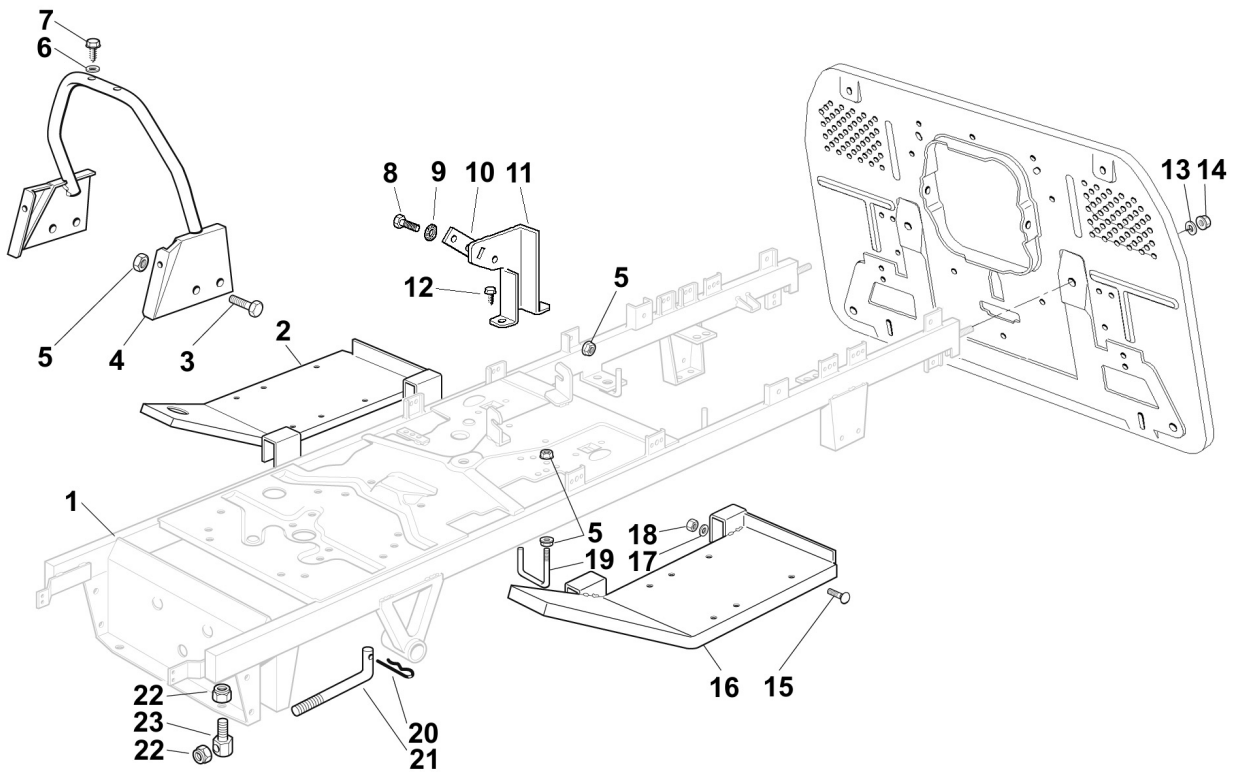

TEIL	STCK.NR	BEZEICHNUNG	STCK.	SER-NR.-	-SER-NR.	BEMERKUNG
1		RAHMEN	1			NSEP
2	SB82510041/2	HALTER	1			RH
3	SB12792611/0	SCHRAUBE	4			
4	SB82650045/0	PLATTE	1			
5	SB12292102/0	MUTTER	12			
6	SB12521330/0	UNTERLEGSCHIEBE	4			
7	SB12731350/0	SCHRAUBE	4			
8	SB12735602/0	SCHRAUBE	2			
9	SB12581100/0	FEDERRING	2			
10	SB27546019/0	PLATTE	1			
11	SB25785141/0	STÜTZE	1			
12	SB12735110/0	SCHRAUBE	2			
13	SB12585100/0	STANGE	2			
14	SB12295200/0	MUTTER	2			
15	SB12815245/0	SCHRAUBE	4			
16	SB82510043/2	HALTER	1			LH
17	SB12523040/0	UNTERLEGSCHIEBE	4			
18	SB12154510/0	MUTTER	4			
19	SB25580019/0	FÜHRUNG	1			
20	SB24487997/0	SPLINT	2			
21	SB25510119/0	SPURSTANGEN-BAUGRUPPE	2			
22	SB12155000/0	MUTTER	4			
23	SB25510040/1	STIFT	2