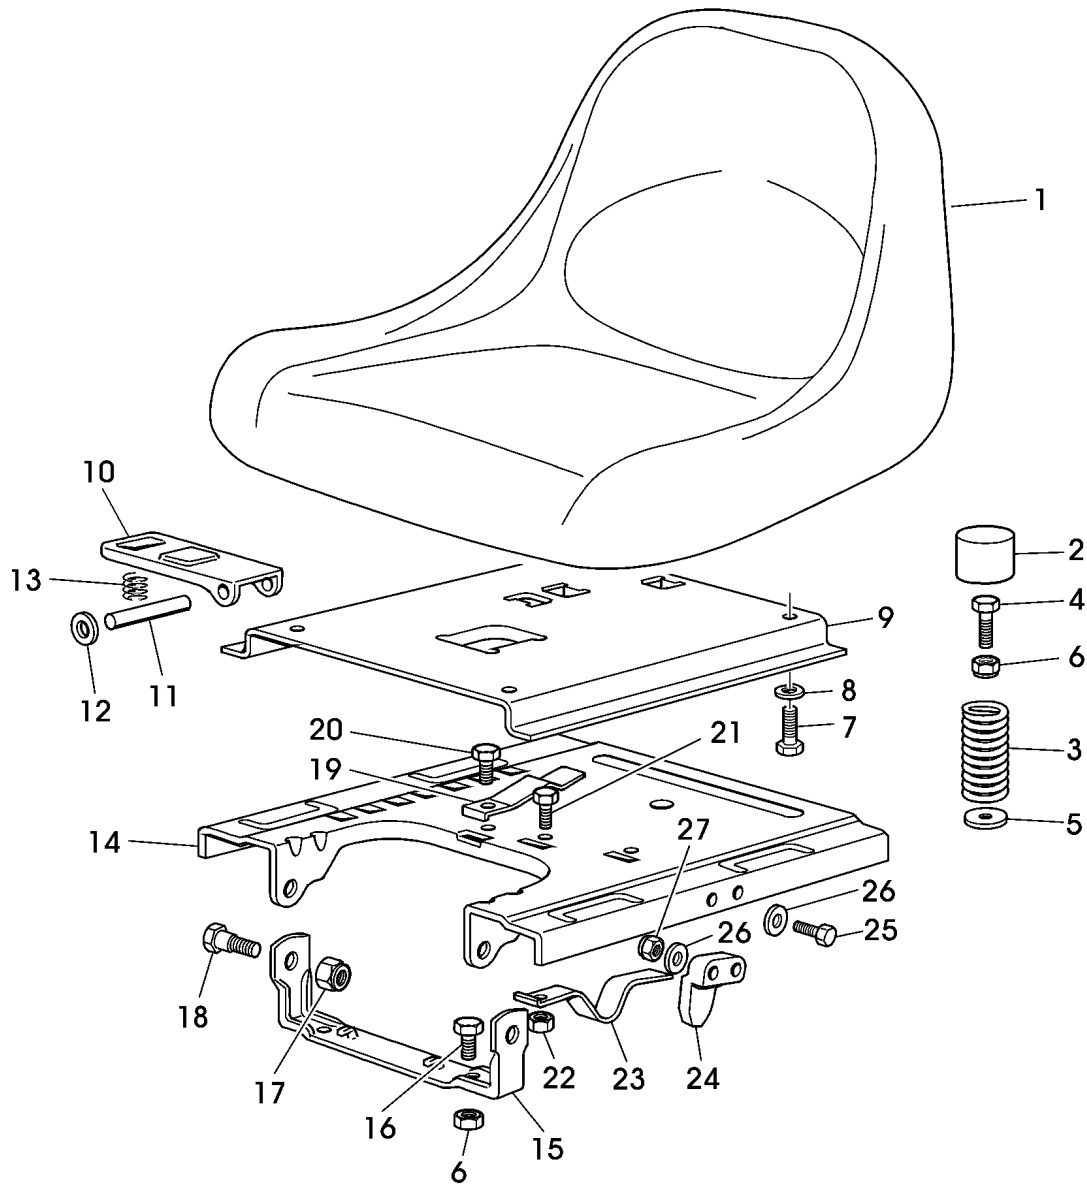

ST000598

TEIL	STCK.NR	BEZEICHNUNG	STCK.	SER-NR.-	-SER-NR.	BEMERKUNG
1	SB25722451/2	SITZ	1			
2	SB25122000/2	ANSCHLAG	2			
3	SB25430205/1	BLATTFEDER	2			
4	SB25943001/0	SCHRAUBE	2			
5	SB12523070/0	UNTERLEGSCHIEBE	2			
6	SB12293201/0	MUTTER	2			M8
7	19M7139	SECHSKANTSCHRAUBE	4			
8	SB12583500/0	FEDERRING	4			
9	SB25785147/1	HALTER	1			SUB FOR SB25785147/0
10	SB25318109/1	HEBEL	1			SUB FOR SB25318109/0
11	SB25510000/0	STIFT	1			
12	SB12604897/0	UNTERLEGSCHIEBE	2			
13	SB25430202/1	FEDER	1			SUB FOR SB25430202/0
14	SB25785149/2	PLATTE	1			
15	SB82774207/0	KLEMME	1			
16	19M7162	SECHSKANTSCHRAUBE	2			
17	SB12155010/0	MUTTER	2			
18	SB22524970/2	BOLZEN	2			
19	SB25430203/0	FEDER	1			
20	SB12731580/0	SCHRAUBE	1			
21	19M7640	SECHSKANTSCHRAUBE	1			
22	14M7265	SICHERUNGSMUTTER	1			
23	SB25430223/2	HALTER	1			
24	SB25060033/0	NOCKEN	1			
25	SB12815050/0	SCHRAUBE	2			
26	24M7027	UNTERLEGSCHIEBE	4			
27	SB12154330/0	MUTTER	2