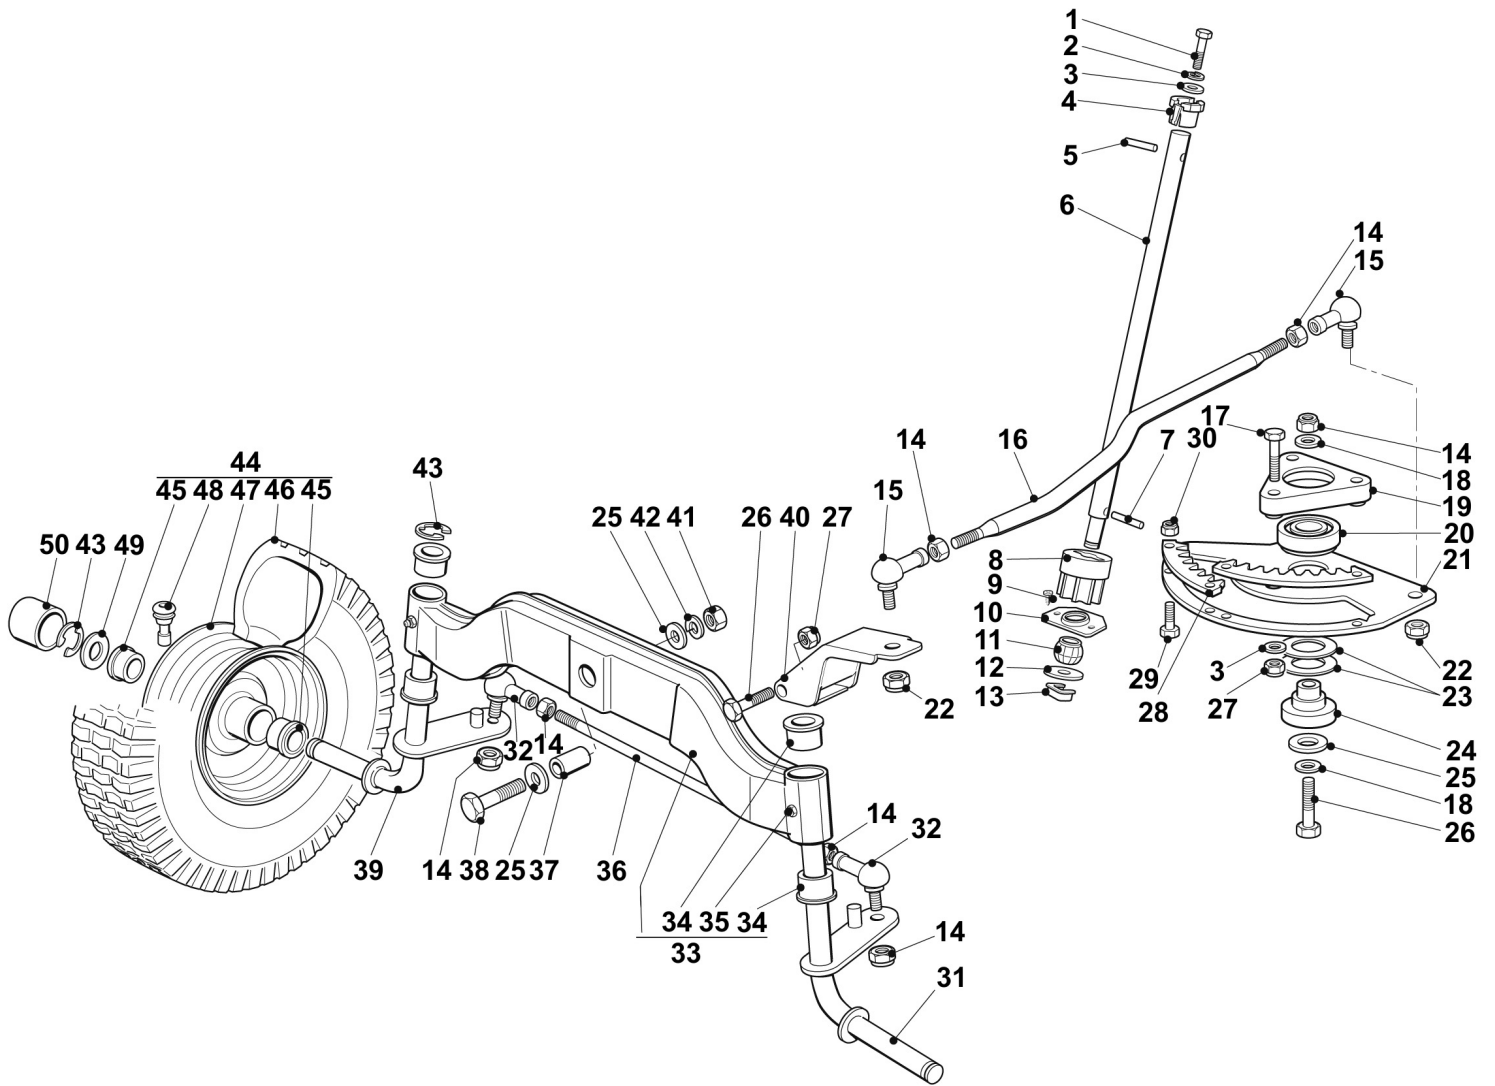

TEIL	STCK.NR	BEZEICHNUNG	STCK.	SER-NR.-	-SER-NR.	BEMERKUNG
1	SB12691800/0	SCHRAUBE	1			
2	SB12583500/0	FEDERRING	1			
3	SB12523060/0	UNTERLEGSCHIEBE	4			
4	SB25038004/0	BÜCHSE	1			
5	SB12620250/0	BOLZEN	1			
6	SB25520010/0	LENKSÄULE	1			
7	SB12714300/0	BOLZEN	1			
8	SB25570004/0	RITZEL	1			
9	SB12729601/1	SCHRAUBE	2			
10	SB25785213/1	STÜTZE	1			
11	SB25743000/0	WELLENGELENK	1			
12	SB12521370/0	UNTERLEGSCHIEBE	1			
13	SB12436030/0	PLATTE	1			
14	SB12156602/0	MUTTER	7			
15	SB22746616/0	WELLENGELENK	2			
16	SB25033003/1	LENKSTANGE	1			
17	SB12691100/0	SCHRAUBE	3			
18	SB12523080/0	UNTERLEGSCHIEBE	2			
19	SB25774453/0	KLEMME	1			
20	SB19216047/0	LAGER	1			
21	SB25735523/0	LENKSPINDEL	1			
22	SB22746609/0	WELLENGELENK	2			
23	SB22672153/0	UNTERLEGSCHIEBE	2			
24	SB25510120/0	STÜTZE	1			
25	SB12521390/0	UNTERLEGSCHIEBE	3			
26	SB12692395/0	SCHRAUBE	2			
27	SB12155000/0	MUTTER	4			
28	SB25150000/0	SEGMENT	2			
29	SB12791213/1	SECHSKANTSCHRAUBE	4			
30	SB12154510/0	MUTTER	4			
31	SB82230359/0	ACHSSCHENKEL	1			LH
32	SB22746600/0	WELLENGELENK	2			
33	SB82034001/3	VORDERACHSE	1			INCLUDES SB25034002/1 AND SB12379511/0
34	SB25034002/1	BÜCHSE	4			
35	SB12379511/0	SCHMIERNIPPEL	2			
36	SB25840001/0	SPURSTANGEN-BAUGRUPPE	1			
37	SB25160005/0	DISTANZSTÜCK	1			
38	SB12694100/0	STIFT	1			
39	SB82230361/0	ACHSSCHENKEL	1			RH
40	SB82318185/0	HEBEL	1			
41	SB12295800/0	SICHERUNGSMUTTER	1			
42	SB12587900/0	FEDERRING	1			
43	SB12001000/0	SPRENGRING	3			
44	SB82680008/1	RAD	2			FRONT
45	SB25122200/2	LAGER	4			
46	SB27590053/0	REIFEN	2			
47	SB82000590/1	FELGE	2			
48	SB25950000/0	VENTIL	2			
49	SB25670005/1	UNTERLEGSCHIEBE	2			
50	SB22110230/0	DECKEL	2