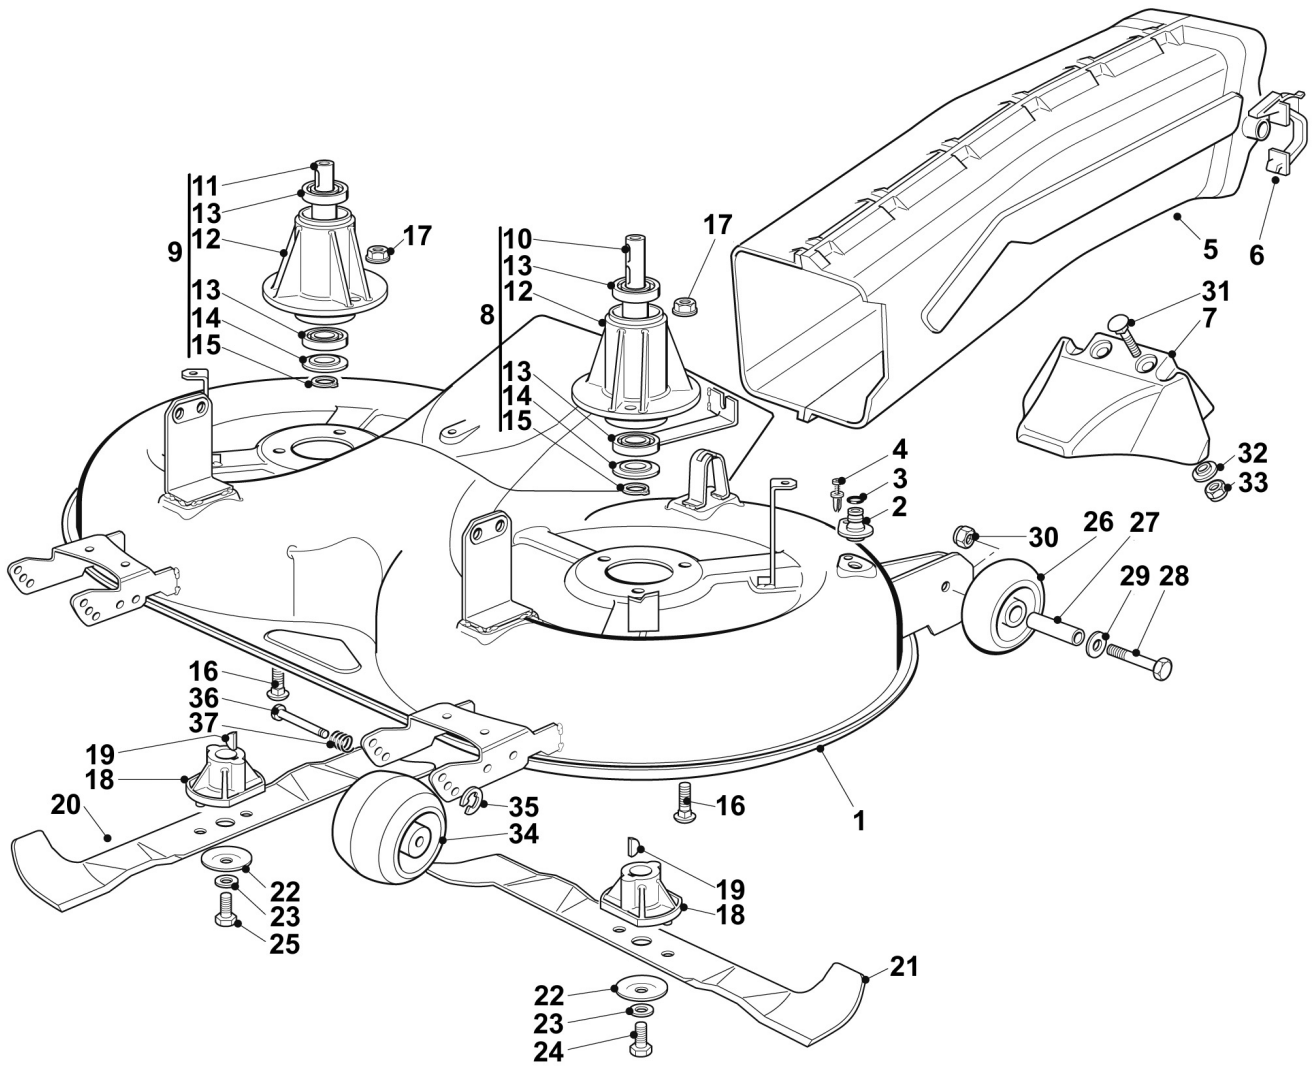

TEIL	STCK.NR	BEZEICHNUNG	STCK.	SER-NR.-	-SER-NR.	BEMERKUNG
1	SB82564087/2	MÄHGEHÄUSE	1		002010	ORDER SB82564131/0 , SB82700003/0 , SB82700004/0 , SB25510121/0 , SB22450115/0 AND SB12000930/0 ; INCLUDES SB25033060/0 , SB19035000/0 AND SB12500030/0 ; ASSY
	SB82564131/0	MÄHGEHÄUSE	1	002011		INCLUDES SB25033060/0 , SB19035000/0 AND SB12500030/0 ; ASSY
2	SB25033060/0	FITTING	2			
3	SB19035000/0	O-RING	2			
4	SB12500030/0	NIET	2			
5	SB82108016/1	RUTSCHE	1			SUB FOR SB82108016/0
6	SB25774373/0	KLEMME	2			
7	SB25140100/0	ABWEISER	2			
8	SB82207200/1	SPINDEL	1			LH, ASSY
9	SB82207201/2	SPINDEL	1			RH, ASSY
10	SB25020800/1	WELLE	1			
11	SB25020801/2	WELLE	1			
12		FLANSCH	2			NSEP (ORD KEY 8 OR 9)
13	SB19216032/0	LAGER	4			
14	SB25160501/0	DECKEL	2			
15	SB12609260/0	RING	2			
16	03M7093	SCHRAUBE	6			
17	SB12154210/0	SICHERUNGSMUTTER	6			
18	SB25463200/0	NABE	2			
19	SB12139100/0	SCHLÜSSEL	2			
20	SB82004341/1	KLINGE	1			(A) RH
21	SB82004340/1	KLINGE	1			(A) LH
22	SB22160400/0	UNTERLEGSCHIEBE	2			
23	24M7178	UNTERLEGSCHIEBE	2			
24	SB12735694/0	SCHRAUBE	1			
25	SB12735695/1	SCHRAUBE	1			
26	SB82700001/0	ROLLE	4		002010	
	SB82700003/0	ROLLE	2	002011		80 CM
27	SB25510072/0	BÜCHSE	4			
28	SB12692050/0	SCHRAUBE	4			
29	SB12523060/0	UNTERLEGSCHIEBE	4			8.4X24X2
30	SB12293201/0	MUTTER	4			M8
31	SB12815210/0	SCHRAUBE	2			
32	SB25038002/1	BÜCHSE	2			
33	14M7165	SICHERUNGSMUTTER	2			
34	SB82700004/0	ROLLE	2	002011		100 CM
35	SB12000930/0	FEDERMUTTER	2	002011		
36	SB25510121/0	STIFT	2	002011		
37	SB22450115/0	FEDER	2	002011		
		(A) FANGMESSER