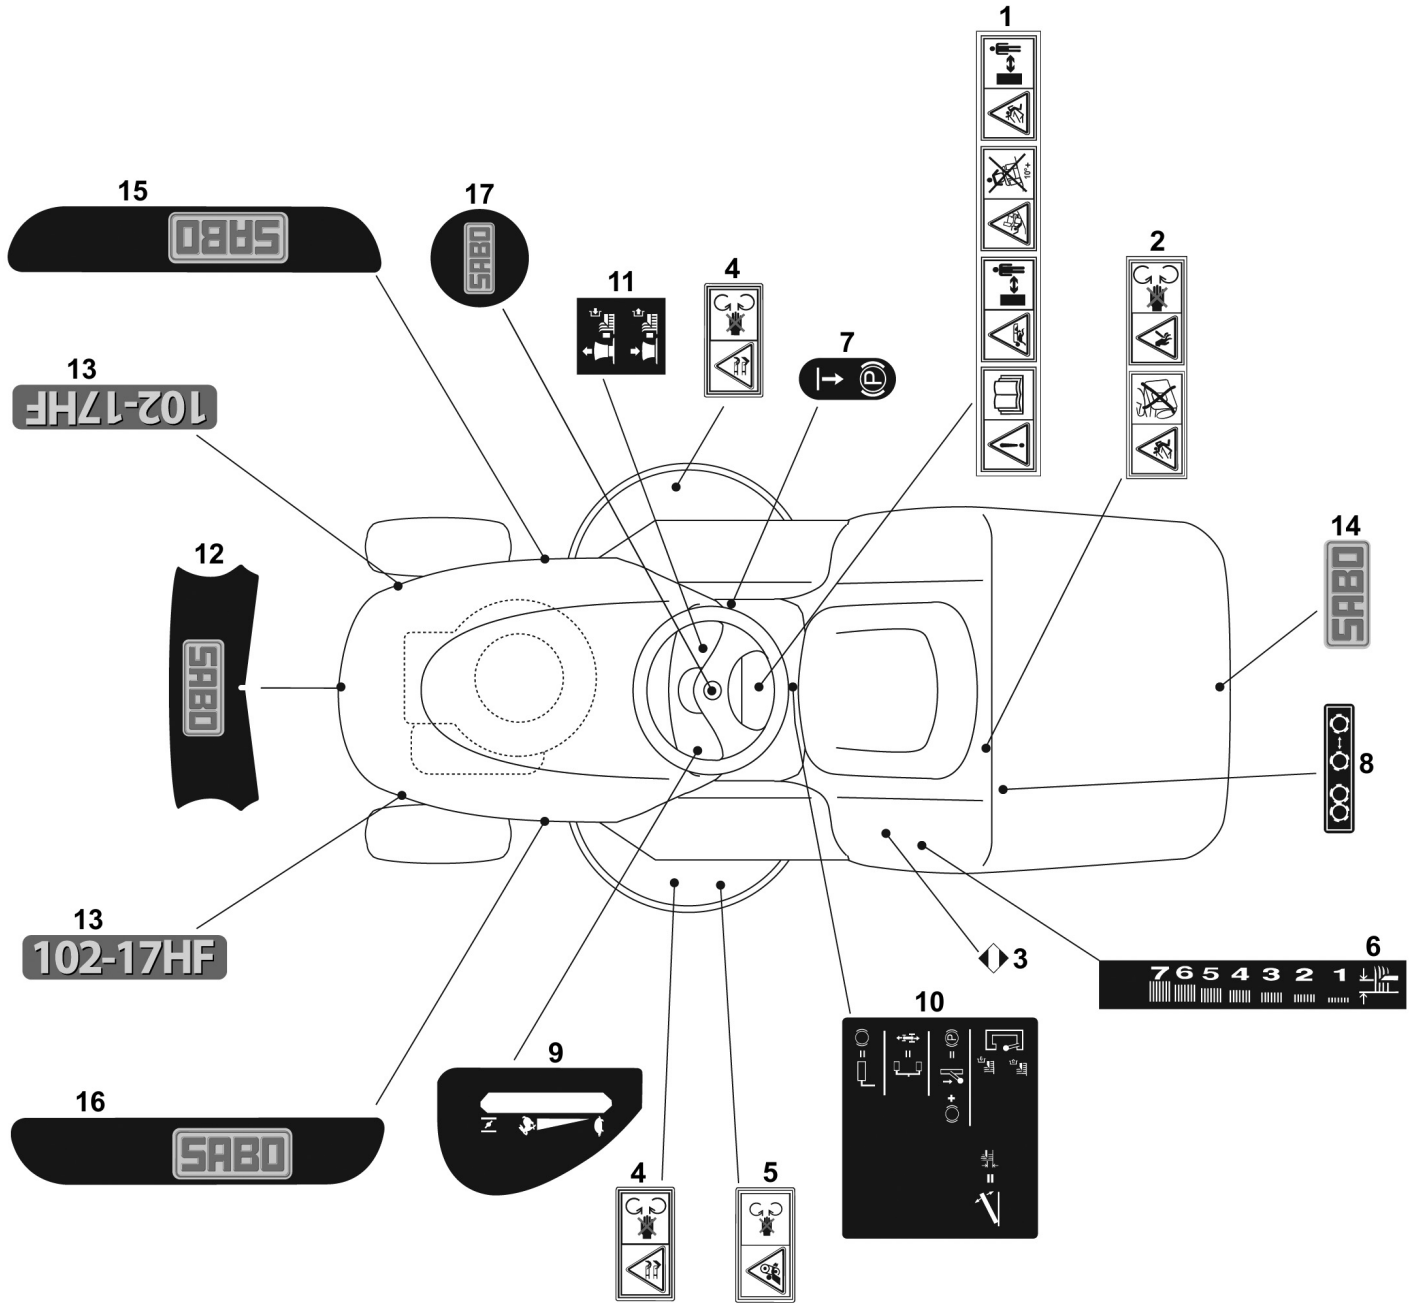

TEIL	STCK.NR	BEZEICHNUNG	STCK.	SER-NR.-	-SER-NR.	BEMERKUNG
1	SB14357175/1	AUFKLEBER	1			
2	SB14357180/1	AUFKLEBER	1			
3	SB14357913/0	AUFKLEBER	1			
4	SB14357183/1	AUFKLEBER	2			
5	SB14357184/1	AUFKLEBER	1			
6	SB14357905/0	AUFKLEBER	1			
7	SB14357526/1	AUFKLEBER	1			
8	SB14357907/0	AUFKLEBER	1			
9	SB14356754/1	AUFKLEBER	1			
10	SB14357903/0	AUFKLEBER	1			
11	SB14360912/0	AUFKLEBER	1			
12	SB14359071/0	AUFKLEBER	1			
13	SB14365559/0	AUFKLEBER	2			SUB FOR SB14362776/0
14	SB14359075/0	AUFKLEBER	1			
15	SB14359073/0	AUFKLEBER	1			
16	SB14359074/0	AUFKLEBER	1			
17	SB14359072/0	AUFKLEBER	1