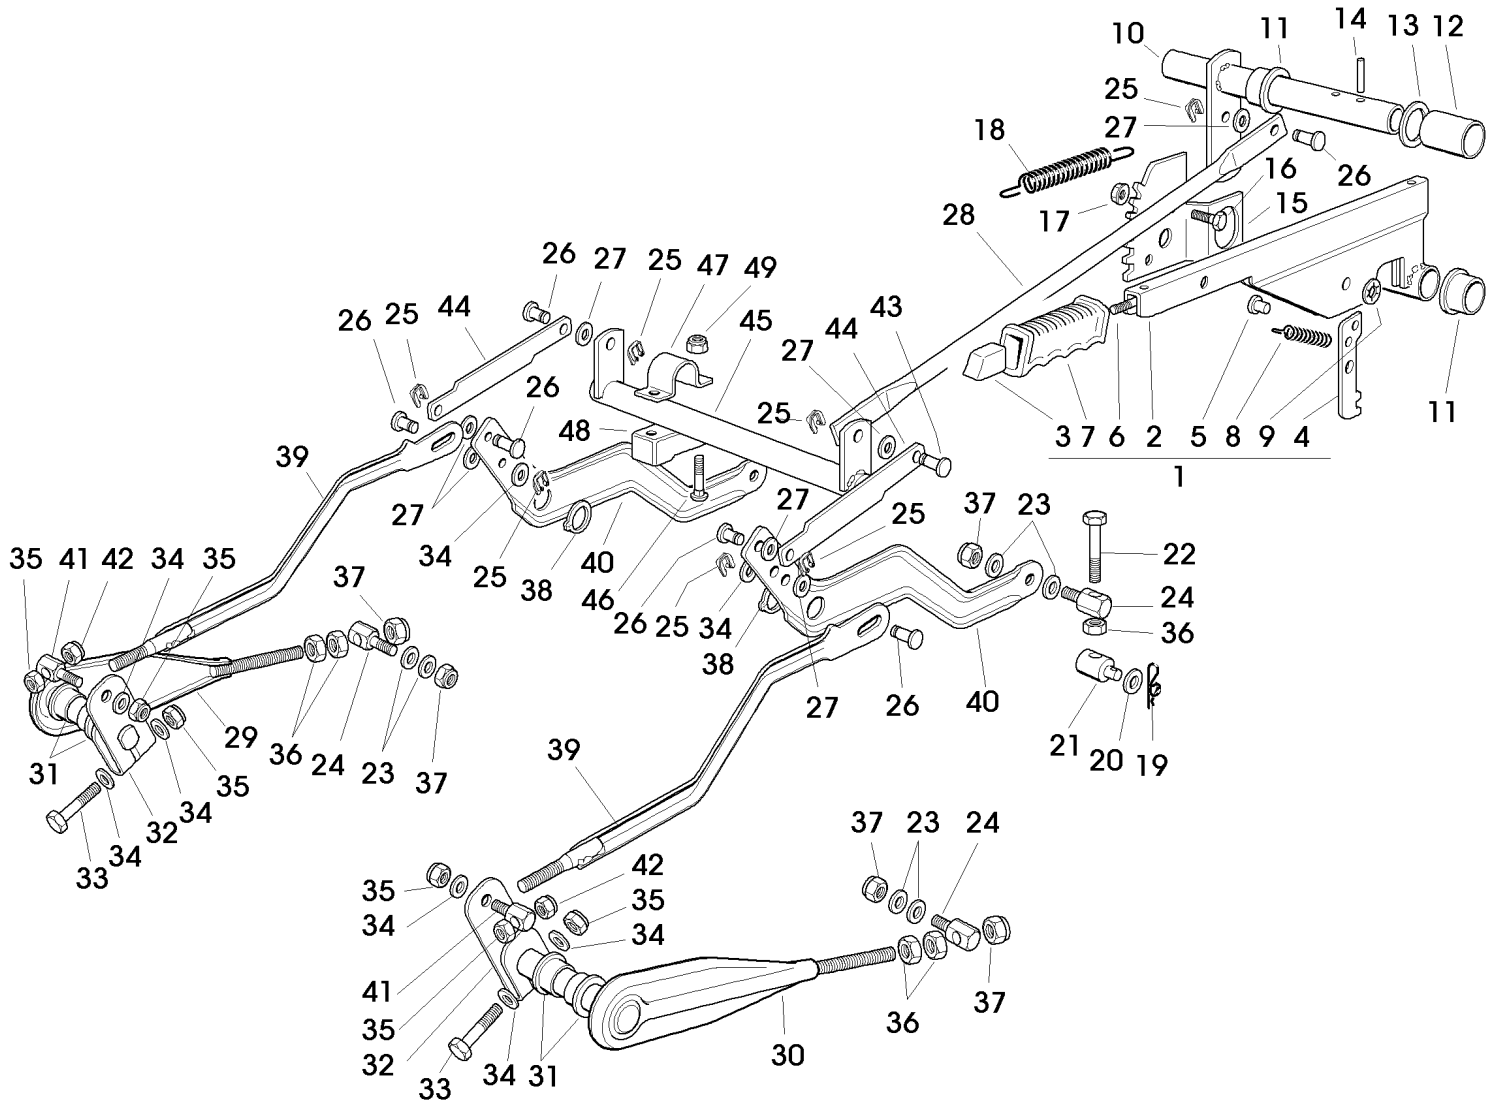

ST000757

TEIL	STCK.NR	BEZEICHNUNG	STCK.	SER-NR.-	-SER-NR.	BEMERKUNG
1	SB82300002/1	HEBEL	1			INCLUDES SB82318139/0 , SB25605000/1 , SB25470901/0 , SB25510011/0 , SB25033002/0 , SB25394536/0 , SB25430208/0 AND SB12604899/0 ; ASSY
2	SB82318139/0	HEBEL	1			
3	SB25605000/1	DRUCKKNOPF	1			
4	SB25470901/0	KLAUE	1			
5	SB25510011/0	STIFT	1			
6	SB25033002/0	STANGE	1			
7	SB25394536/0	KNOPF	1			SUB FOR SB25394504/1
8	SB25430208/0	BLATTFEDER	1			
9	SB12604899/0	UNTERLEGSCHLEIBE	1			
10	SB82000551/0	ACHSE	1			
11	SB22034523/0	BÜCHSE	3			
12	SB25160025/0	DISTANZSTÜCK	1			
13	SB22672153/0	UNTERLEGSCHLEIBE	1			
14	SB12620206/0	STIFT	2			
15	SB25735506/1	SEGMENT	1			
16	19M7162	SECHSKANTSCHRAUBE	2			
17	SB12293201/0	MUTTER	2			M8
18	SB25430218/0	FEDER	1			
19	SB24487998/0	SPLINT	2			
20	SB12523090/0	UNTERLEGSCHLEIBE	2			
21	SB25510070/0	STIFT	2			
22	SB12794980/0	SCHRAUBE	2			
23	SB25670008/1	UNTERLEGSCHLEIBE	8			
24	SB25510056/0	STIFT	4			
25	SB12436050/0	PLATTE	6			
26	SB25510053/0	STIFT	6			
27	SB25670011/0	UNTERLEGSCHLEIBE	6			
28	SB25033071/0	STANGE	2			
29	SB82318155/0	HEBEL	1			RH
30	SB82318157/0	HEBEL	1			LH
31	SB25040605/0	BÜCHSE	4			
32	SB25318161/0	HEBEL	2			
33	19M7691	SECHSKANTSCHRAUBE	2			
34	24M7055	UNTERLEGSCHLEIBE	8			
35	14M7166	SICHERUNGSMUTTER	6			
36	14M7140	MUTTER	6			
37	14M7167	SICHERUNGSMUTTER	6			
38	SB12609255/0	SPRENGRING	2			
39	SB82000477/2	STANGE	2			
40	SB25318153/1	HEBEL	2			
41	SB25510055/1	STIFT	2			SUB FOR SB25510055/0
42	14M7029	MUTTER	2			
43	SB25510048/1	STIFT	1			SUB FOR SB25510048/0
44	SB25318223/0	HEBEL	2			
45	SB82000547/0	ACHSE	1			
46	SB12815240/0	SCHRAUBE	4			
47	SB25547203/0	PLATTE	2			
48	SB25785292/0	STÜTZE	2			
49	14M7165	SICHERUNGSMUTTER	4			