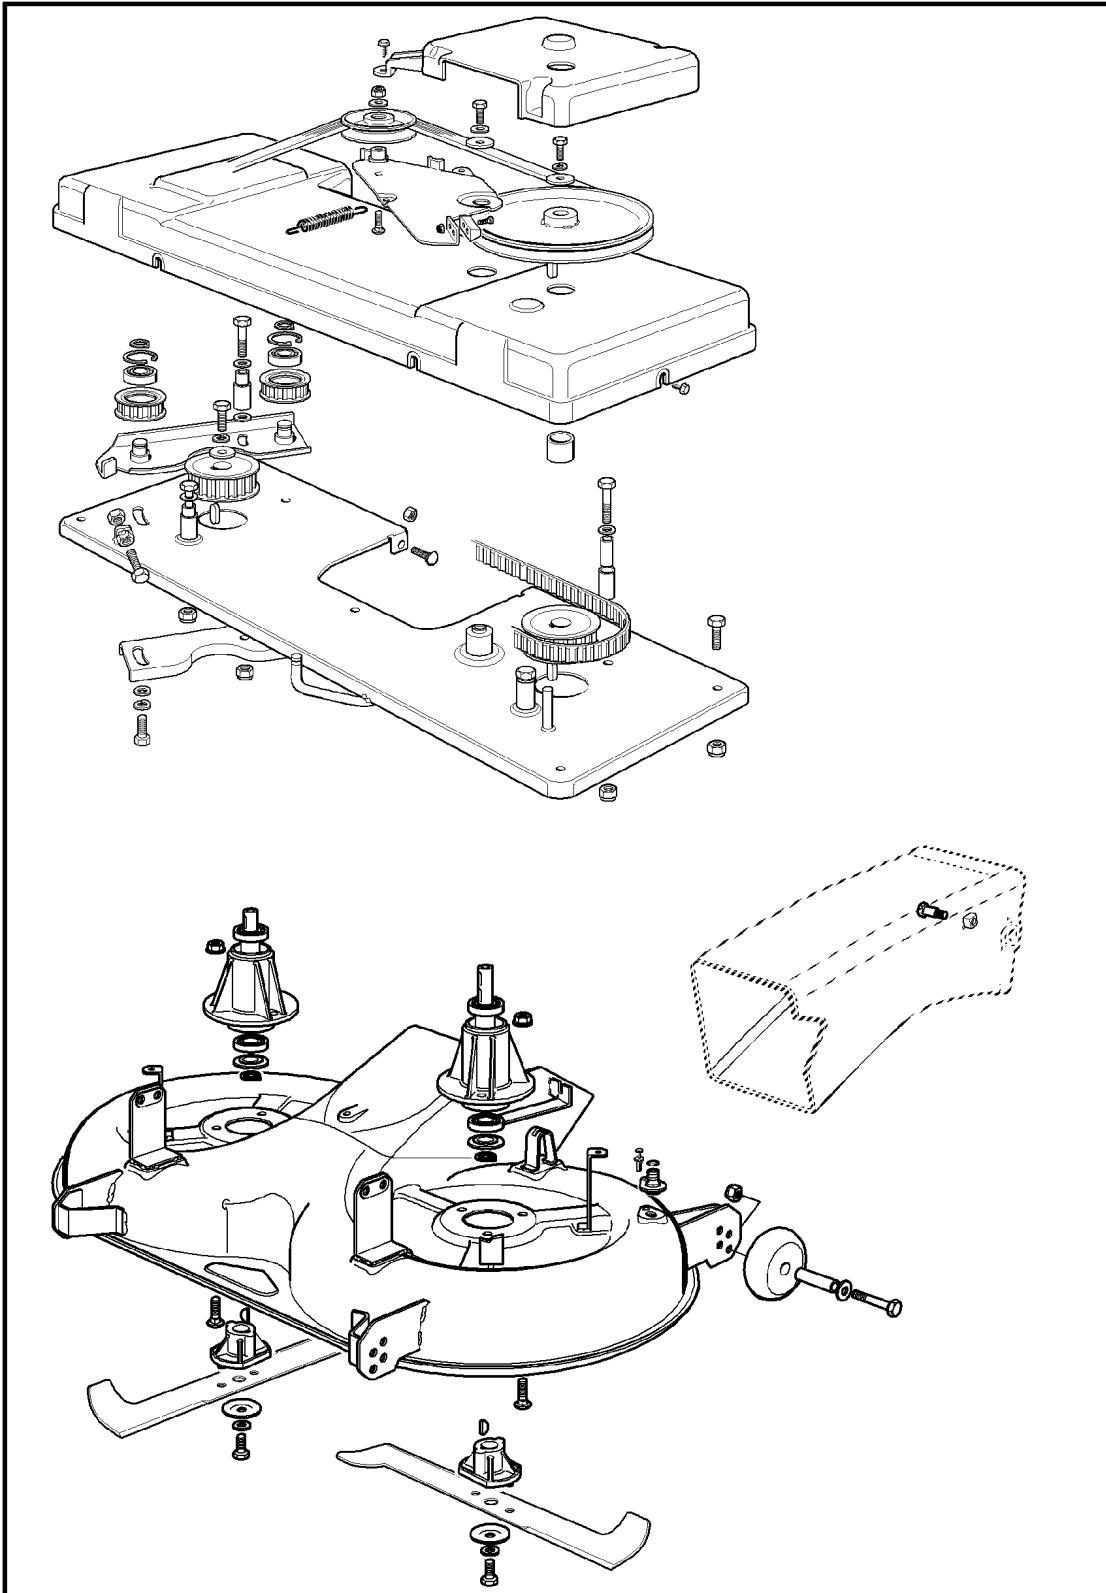

TEIL	STCK.NR	BEZEICHNUNG	STCK.	SER-NR.-	-SER-NR.	BEMERKUNG
1	SB82564087/2	MÄHGEHÄUSE	1		002010	ORDER SB82564131/0 , SB82700003/0 , SB82700004/0 , SB25510121/0 , SB22450115/0 AND SB12000930/0 ; INCLUDES SB25033060/0 , SB19035000/0 AND SB12500030/0 ; ASSY
	SB82564131/0	MÄHGEHÄUSE	1	002011		INCLUDES SB25033060/0 , SB19035000/0 AND SB12500030/0 ; ASSY
2	SB25033060/0	FITTING	2			
3	SB19035000/0	O-RING	2			
4	SB12500030/0	NIET	2			
5	SB82108016/1	RUTSCHE	1			SUB FOR SB82108016/0
6	SB25774373/0	KLEMME	2			
7	SB25140100/0	ABWEISER	2			
8	SB82207200/1	SPINDEL	1			LH, ASSY
9	SB82207201/2	SPINDEL	1			RH, ASSY
10	SB25020800/1	WELLE	1			
11	SB25020801/2	WELLE	1			
12		FLANSCH	2			NSEP (ORD KEY 8 OR 9)
13	SB19216032/0	LAGER	4			
14	SB25160501/0	DECKEL	2			
15	SB12609260/0	RING	2			
16	03M7093	SCHRAUBE	6			
17	SB12154210/0	SICHERUNGSMUTTER	6			
18	SB25463200/0	NABE	2			
19	SB12139100/0	SCHLÜSSEL	2			
20	SB82004341/1	KLINGE	1			(A) RH
21	SB82004340/1	KLINGE	1			(A) LH
22	SB22160400/0	UNTERLEGSCHIEBE	2			
23	24M7178	UNTERLEGSCHIEBE	2			
24	SB12735694/0	SCHRAUBE	1			
25	SB12735695/1	SCHRAUBE	1			
26	SB82700001/0	ROLLE	4		002010	
	SB82700003/0	ROLLE	2	002011		80 CM
27	SB25510072/0	BÜCHSE	4			
28	SB12692050/0	SCHRAUBE	4			
29	SB12523060/0	UNTERLEGSCHIEBE	4			8.4X24X2
30	SB12293201/0	MUTTER	4			M8
31	SB12815210/0	SCHRAUBE	2			
32	SB25038002/1	BÜCHSE	2			
33	14M7165	SICHERUNGSMUTTER	2			
34	SB82700004/0	ROLLE	2	002011		100 CM
35	SB12000930/0	FEDERMUTTER	2	002011		
36	SB25510121/0	STIFT	2	002011		
37	SB22450115/0	FEDER	2	002011		
		(A) FANGMESSER				

ST000701