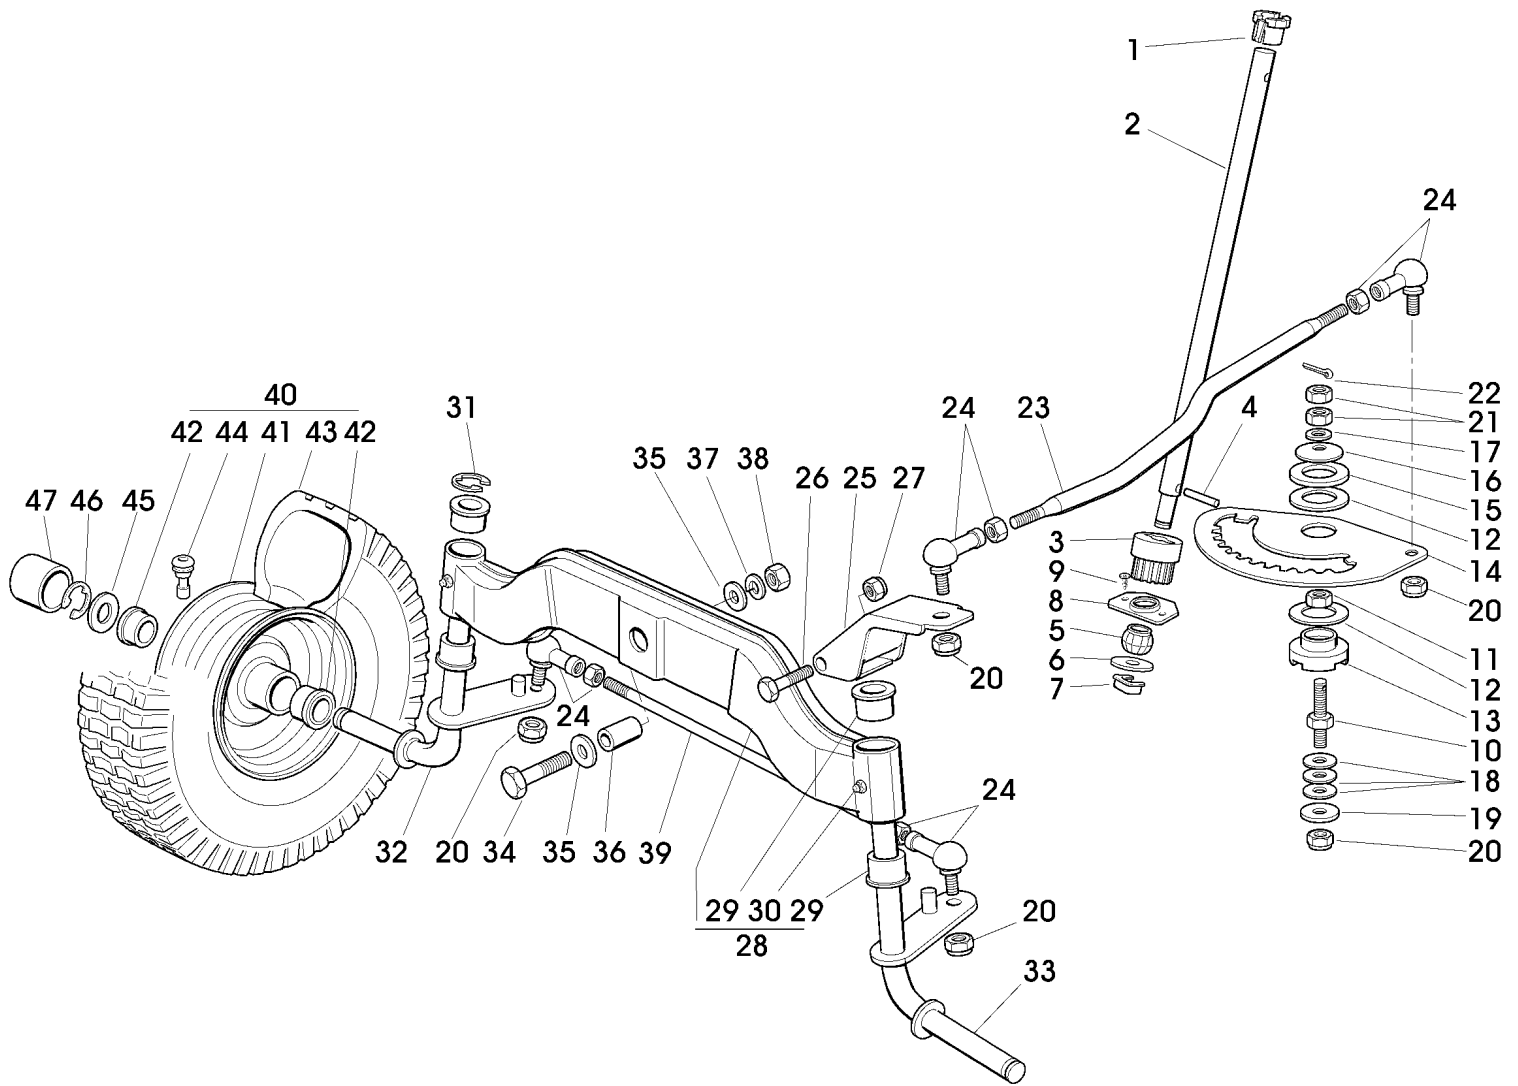

ST000586

TEIL	STCK.NR	BEZEICHNUNG	STCK.	SER-NR.-	-SER-NR.	BEMERKUNG
1	SB25038004/0	BÜCHSE	1			
2	SB25520005/0	LENKSÄULE	1			
3	SB25570000/2	RITZEL	1			
4	SB12622650/0	STIFT	1			
5	SB25743000/0	WELLEGELENK	1			
6	24M7047	UNTERLEGSCHLEIFE	1			
7	SB12436030/0	PLATTE	1			
8	SB25785213/1	STÜTZE	1			SUB FOR SB25785213/0
9	SB12729601/0	SCHRAUBE	2			
10	SB25510065/1	STIFTSCHRAUBE	1			
11	14M7140	MUTTER	1			
12	SB25670012/0	UNTERLEGSCHLEIFE	2			
13	SB25040617/0	BÜCHSE	1			
14	SB25735507/0	LENKSPINDEL	1			
15	SB25670014/0	UNTERLEGSCHLEIFE	1			
16	SB22160400/0	UNTERLEGSCHLEIFE	1			
17	SB12521360/0	UNTERLEGSCHLEIFE	1			
18	SB22672150/0	UNTERLEGSCHLEIFE	3			
19	SB12523080/0	UNTERLEGSCHLEIFE	1			
20	14M7167	SICHERUNGSMUTTER	5			
21	14M7140	MUTTER	2			
22	SB12141418/0	SPLINT	1			
23	SB25033003/1	LENKSTANGE	1			
24	SB22746600/0	WELLEGELENK	4			ORDER SB22746616/0 , SB12156602/0 AND SB22746609/0
25	SB82318185/0	HEBEL	1			
26	SB12692395/0	SCHRAUBE	1			
27	14M7166	SICHERUNGSMUTTER	1			
28	SB82034001/3	VORDERACHSE	1			INCL KEYS 29, 30
29	SB25034002/0	BÜCHSE	4			
30	SB12379511/0	SCHMIERNIPPEL	2			
31	SB12001000/0	SPRENGRING	1			
32	SB82230361/0	ACHSSCHENKEL	1			RH
33	SB82230359/0	ACHSSCHENKEL	1			LH
34	19M7481	SECHSKANTSCHRAUBE	1			
35	24M7053	UNTERLEGSCHLEIFE	2			
36	SB25160005/0	DISTANZSTÜCK	1			
37	SB12587900/0	FEDERRING	1			
38	14M7142	MUTTER	1			
39	SB25840001/0	SPURSTANGEN-BAUGRUPPE	1			
40	SB82680007/1	RAD	2			ASSY, FRONT, TURF SAVER CARLISLE
41	SB82000590/1	FELGE	2			
42	SB25122200/2	LAGER	4			
43	SB27590051/0	REIFEN	2			FRONT, TURF SAVER CARLISLE
44	SB25950000/0	VENTIL	2			
45	SB25670005/1	UNTERLEGSCHLEIFE	2			
46	SB12001000/0	SPRENGRING	2			
47	SB22110230/0	DECKEL	2