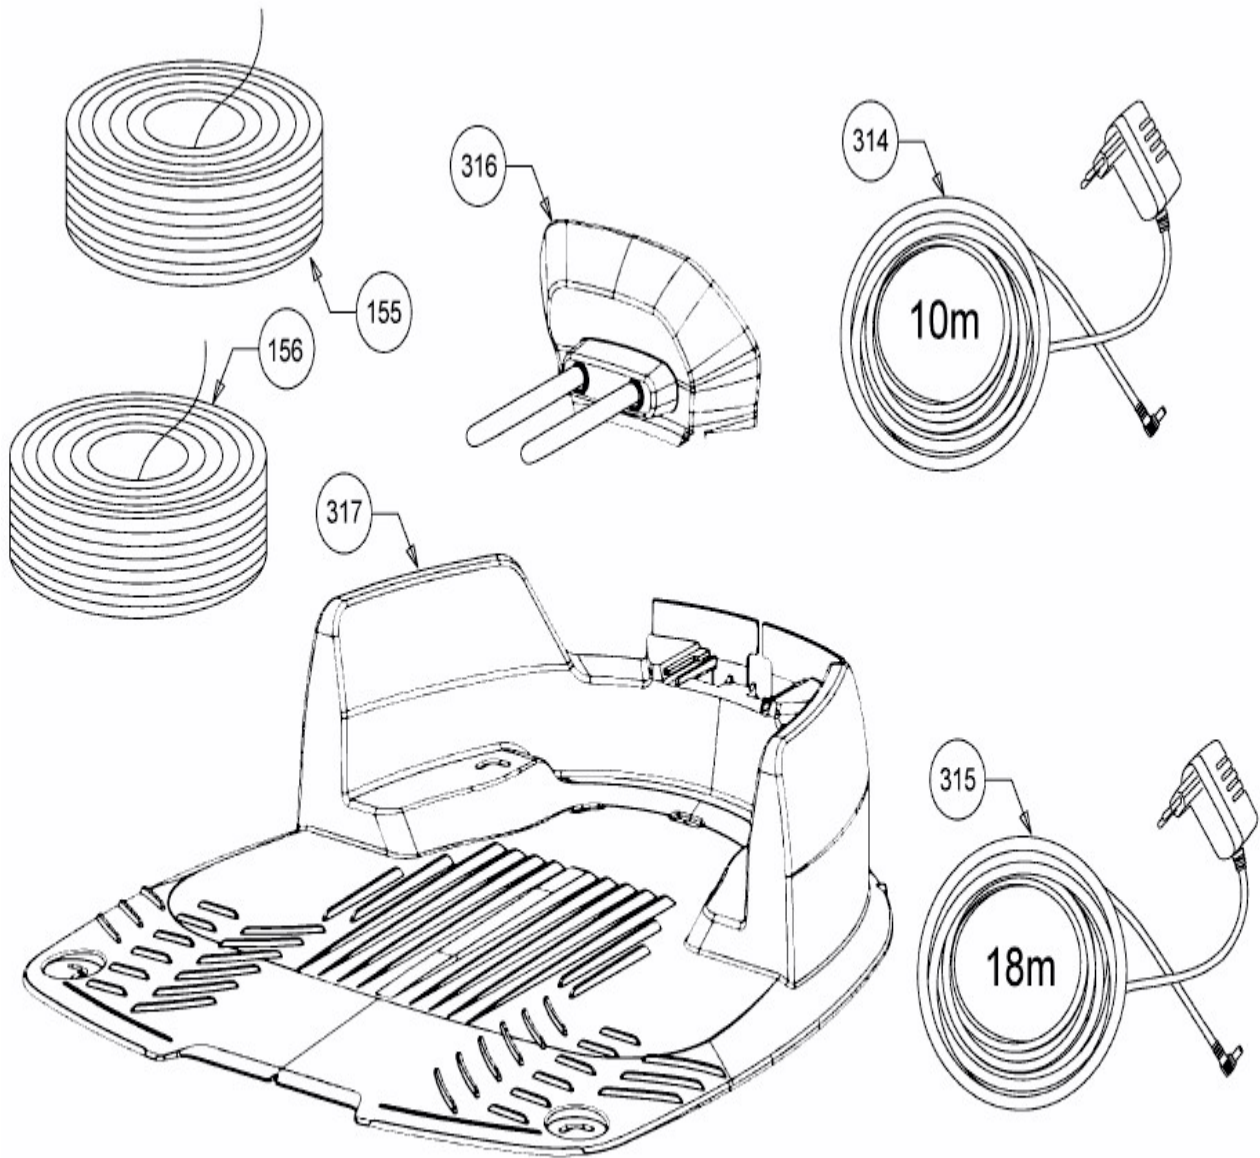

[RX 12 U \(White\)](#) > [PRD9001YW \(2017\)](#) > [Basisstation, Begrenzungsdraht, Netzgerät](#)

E3-09883A-01