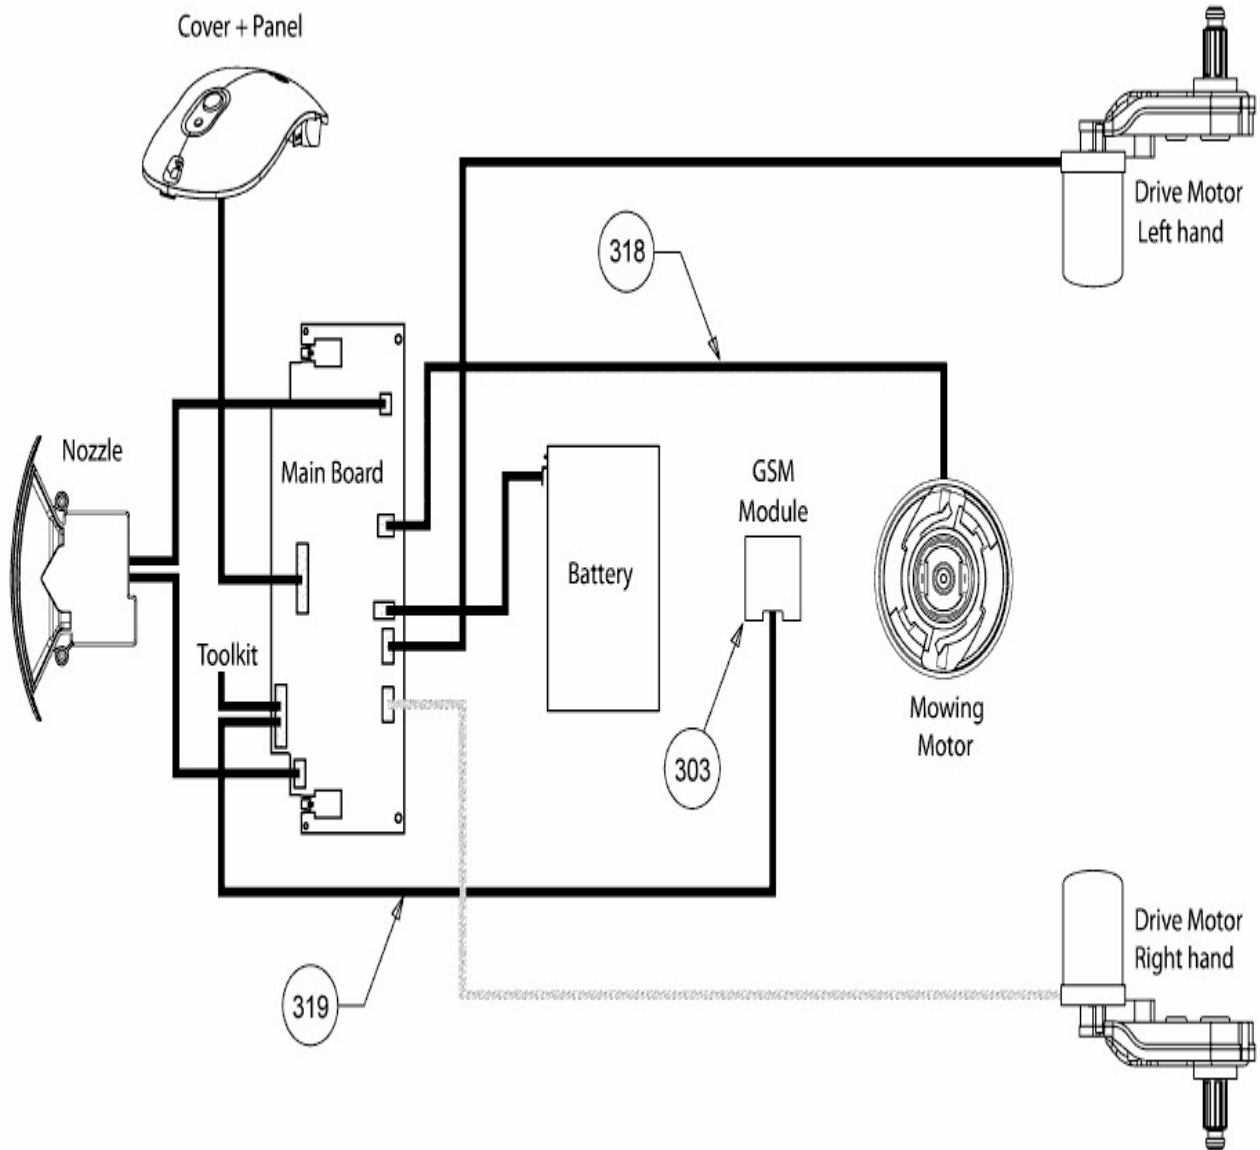

[RX 12 U \(Red\) > PRD9001YR \(2017\) > Kabel Mähmotor, Kabel Kommunikationsübertragung, Schaltplan](#)

E3-09886A-01